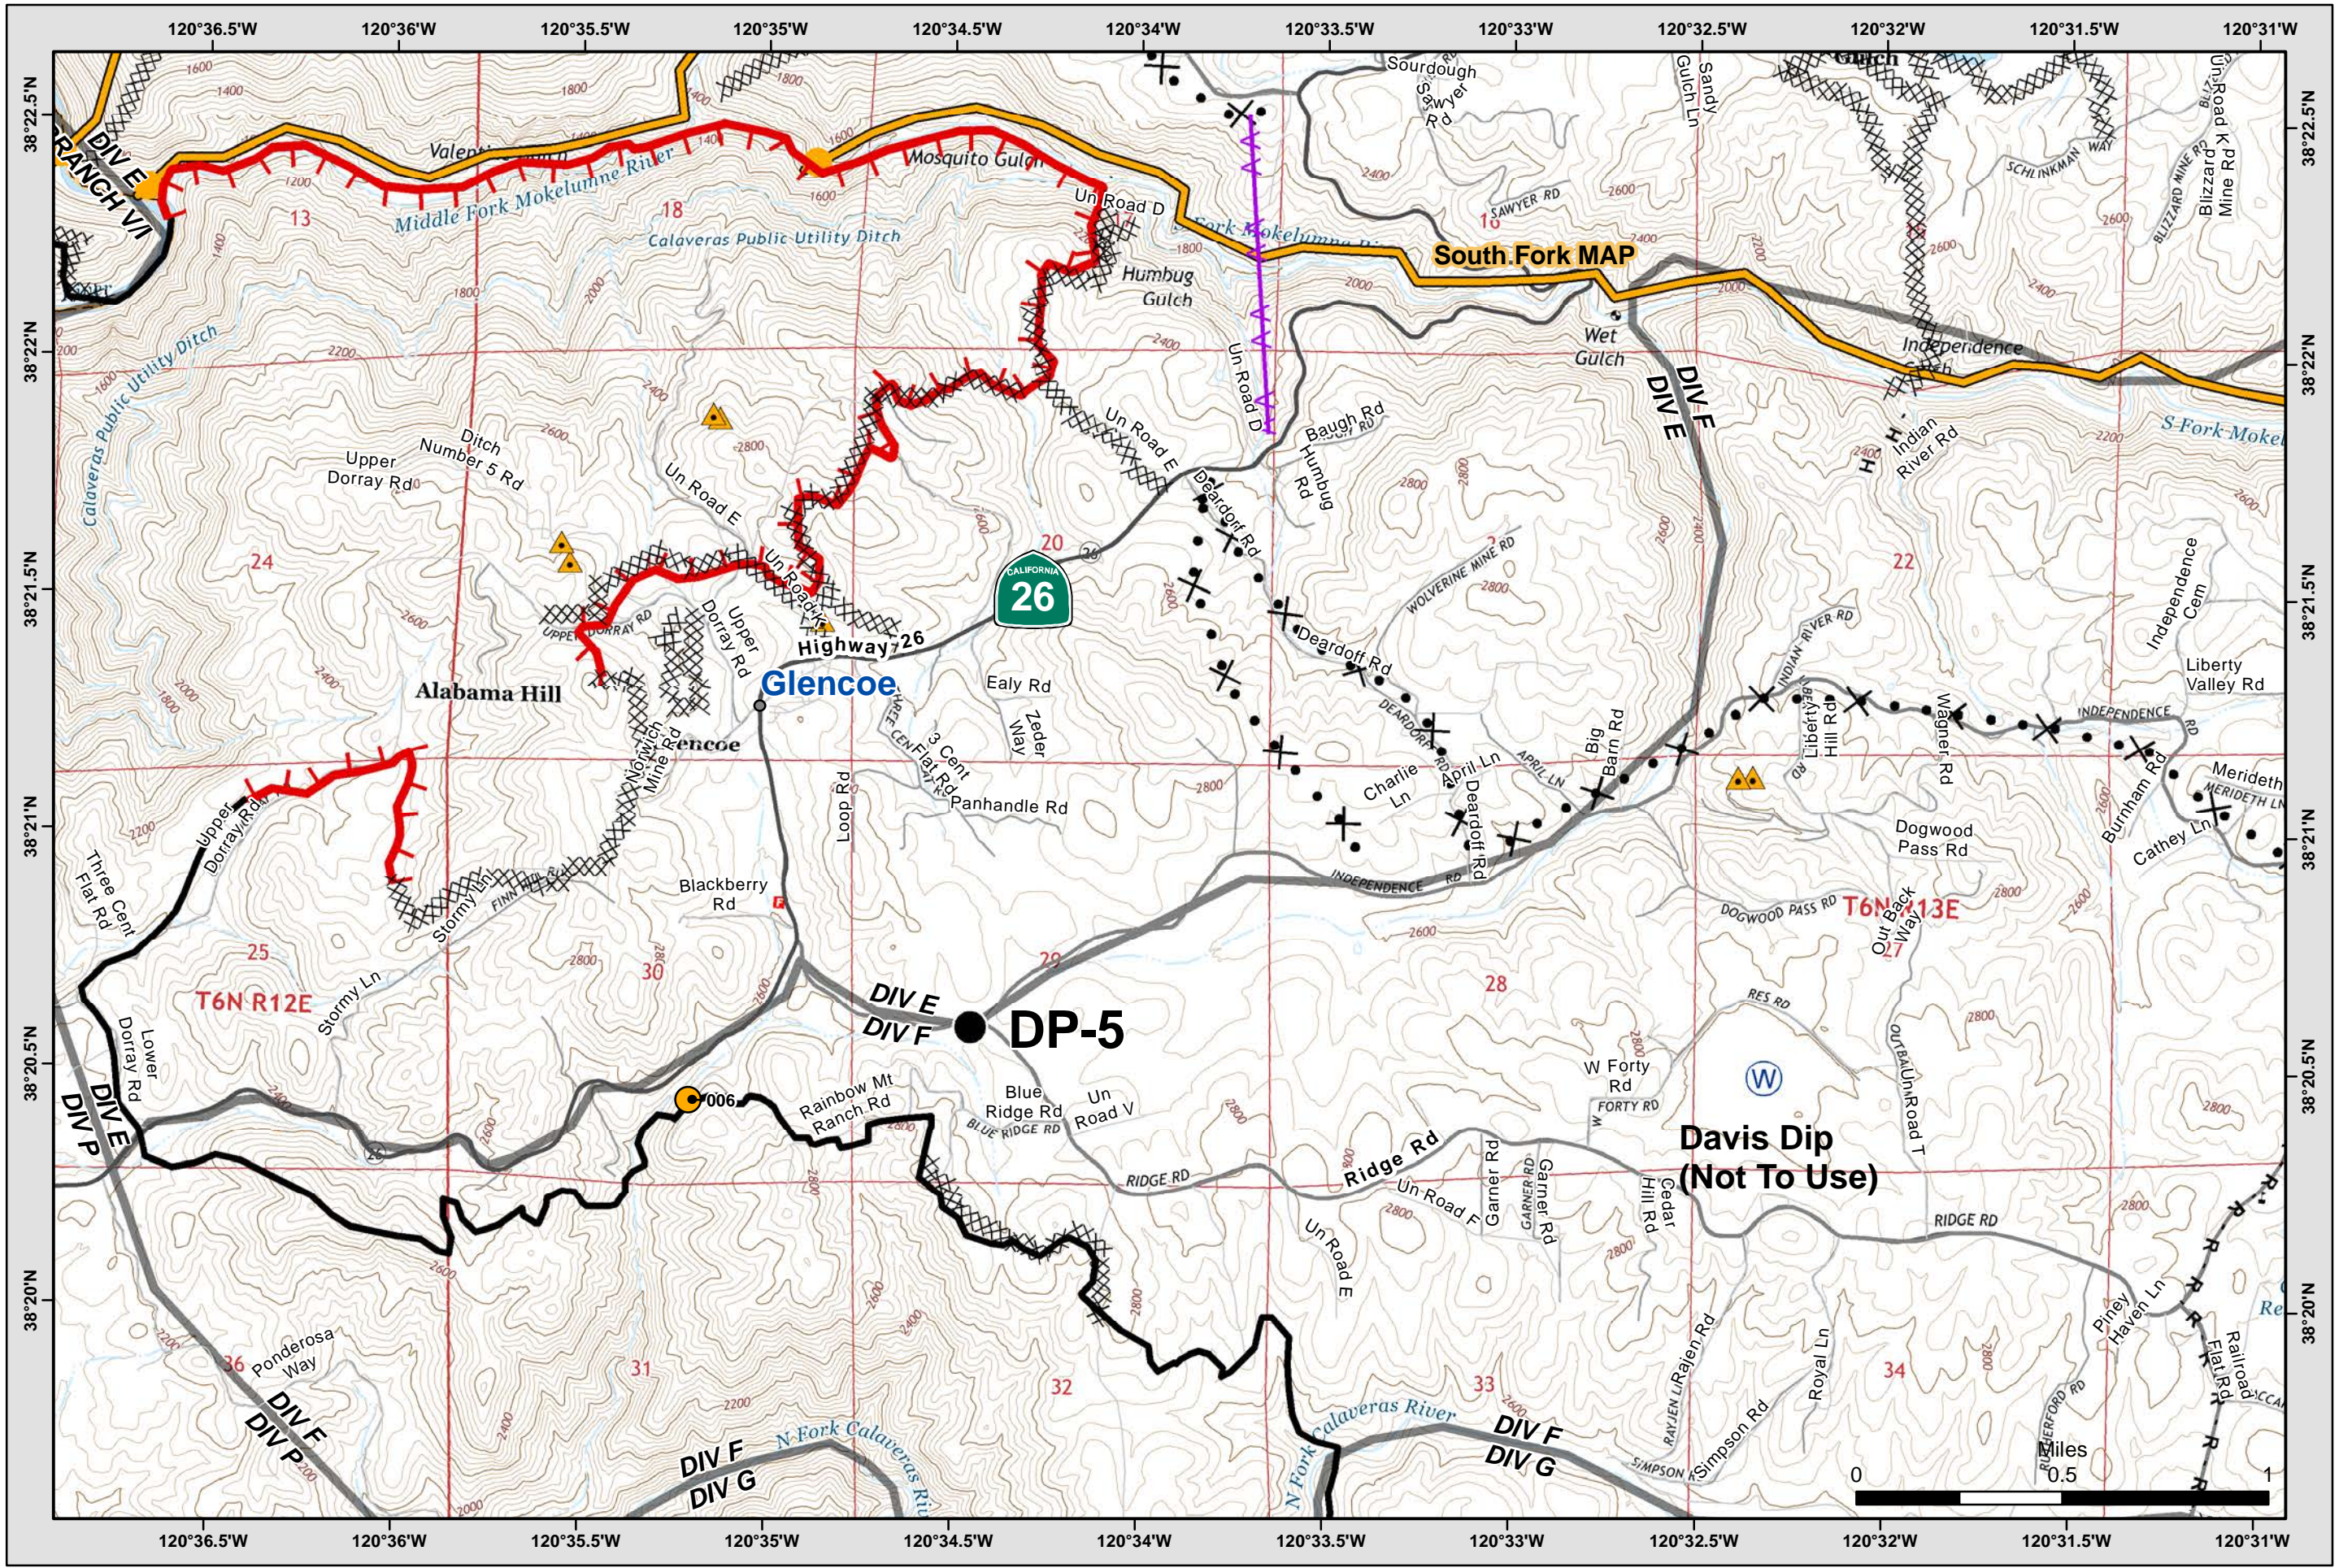

### Vicinity Indicator

	1	2	3
4	5	6	7
9	10	11	12
14	15	16	17
19	20	21	22
24	25	26	27
29	30	31	32
34	35	36	37
39	40	41	42

See Index Page  
for Legend

# IAP Map Butte Incident CA-AEU-024918

Vicinity Indicator

	1	2	3
4	5	6	7
8	9	10	11
12	13	14	15
16	17	18	19
20	21	22	23
24	25	26	27
28	29	30	31
32	33	34	35
36	37	38	39
40	41	42	

See Index Page for Legend

IAP Map Butte Incident CA-AEU-024918