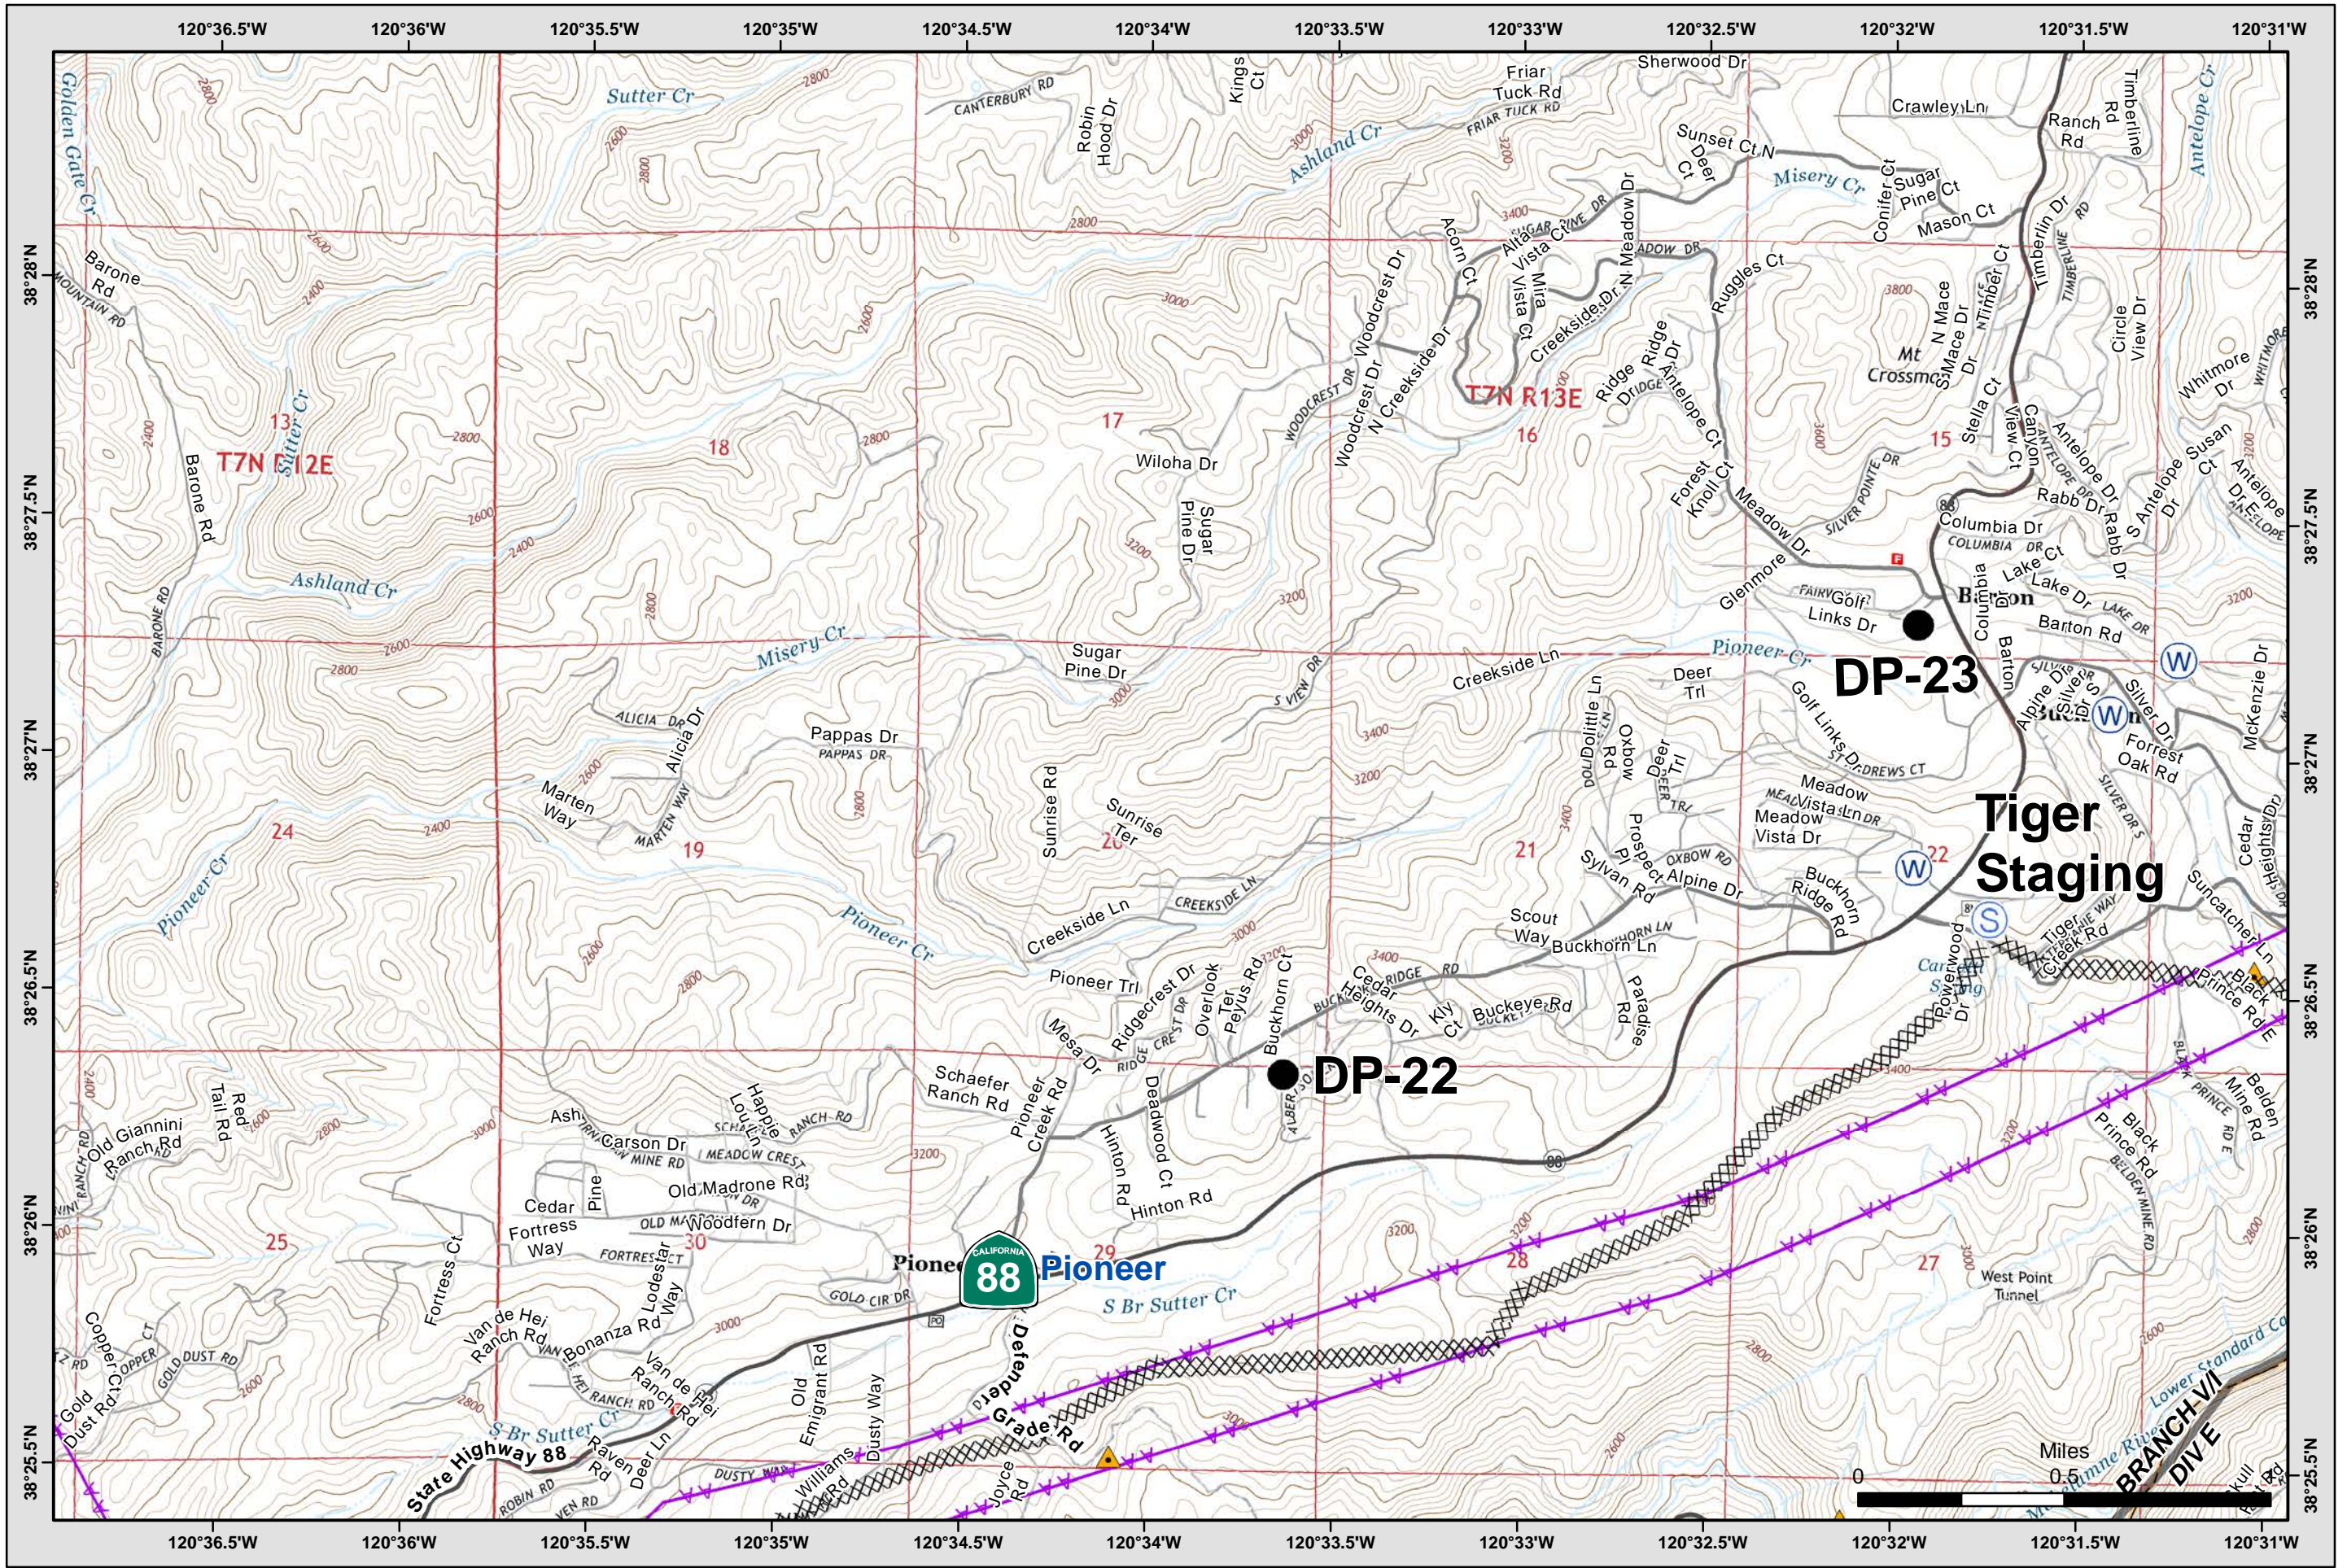

Vicinity Indicator

		1	2	3
4	5	6	7	8
9	10	11	12	13
14	15	16	17	18
19	20	21	22	23
24	25	26	27	28
29	30	31	32	33
34	35	36	37	38
39	40	41	42	

See Index Page for Legend

IAP Map Butte Incident CA-AEU-024918