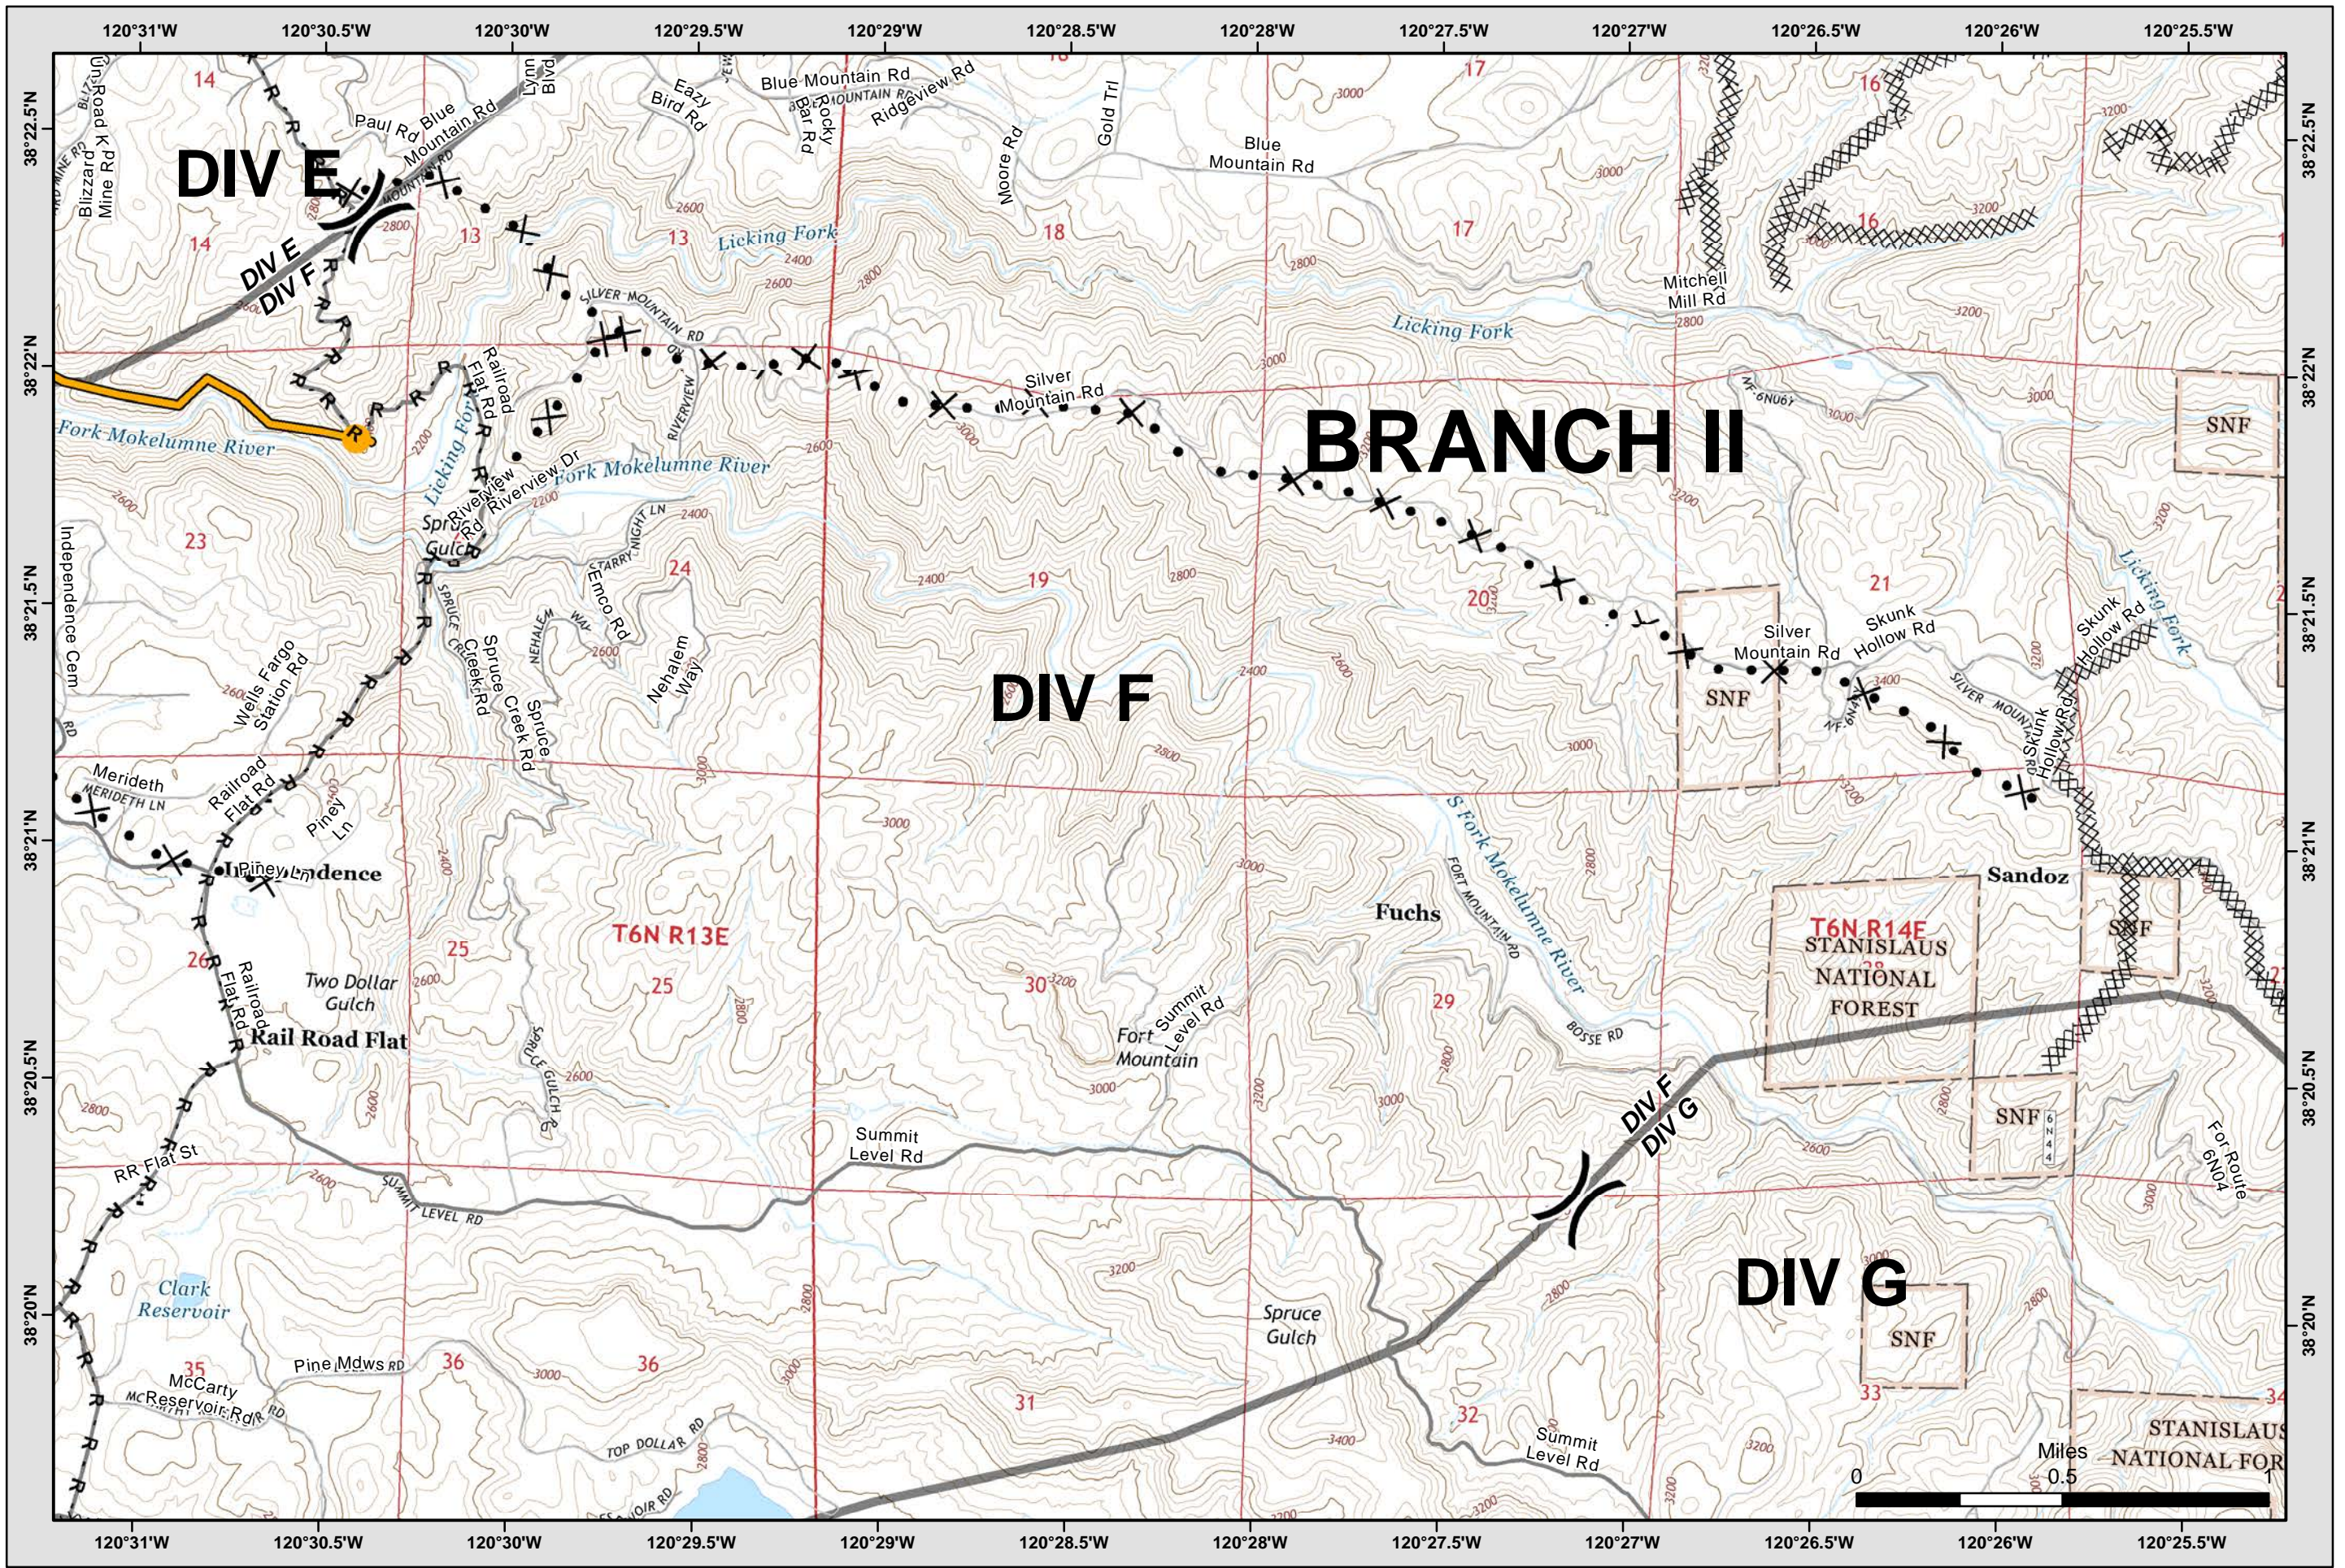

Vicinity Indicator

	1	2	3
4	5	6	7
9	10	11	12
14	15	16	17
19	20	21	22
24	25	26	27
29	30	31	32
34	35	36	37
39	40	41	42

See Index Page for Legend

IAP Map Butte Incident CA-AEU-024918