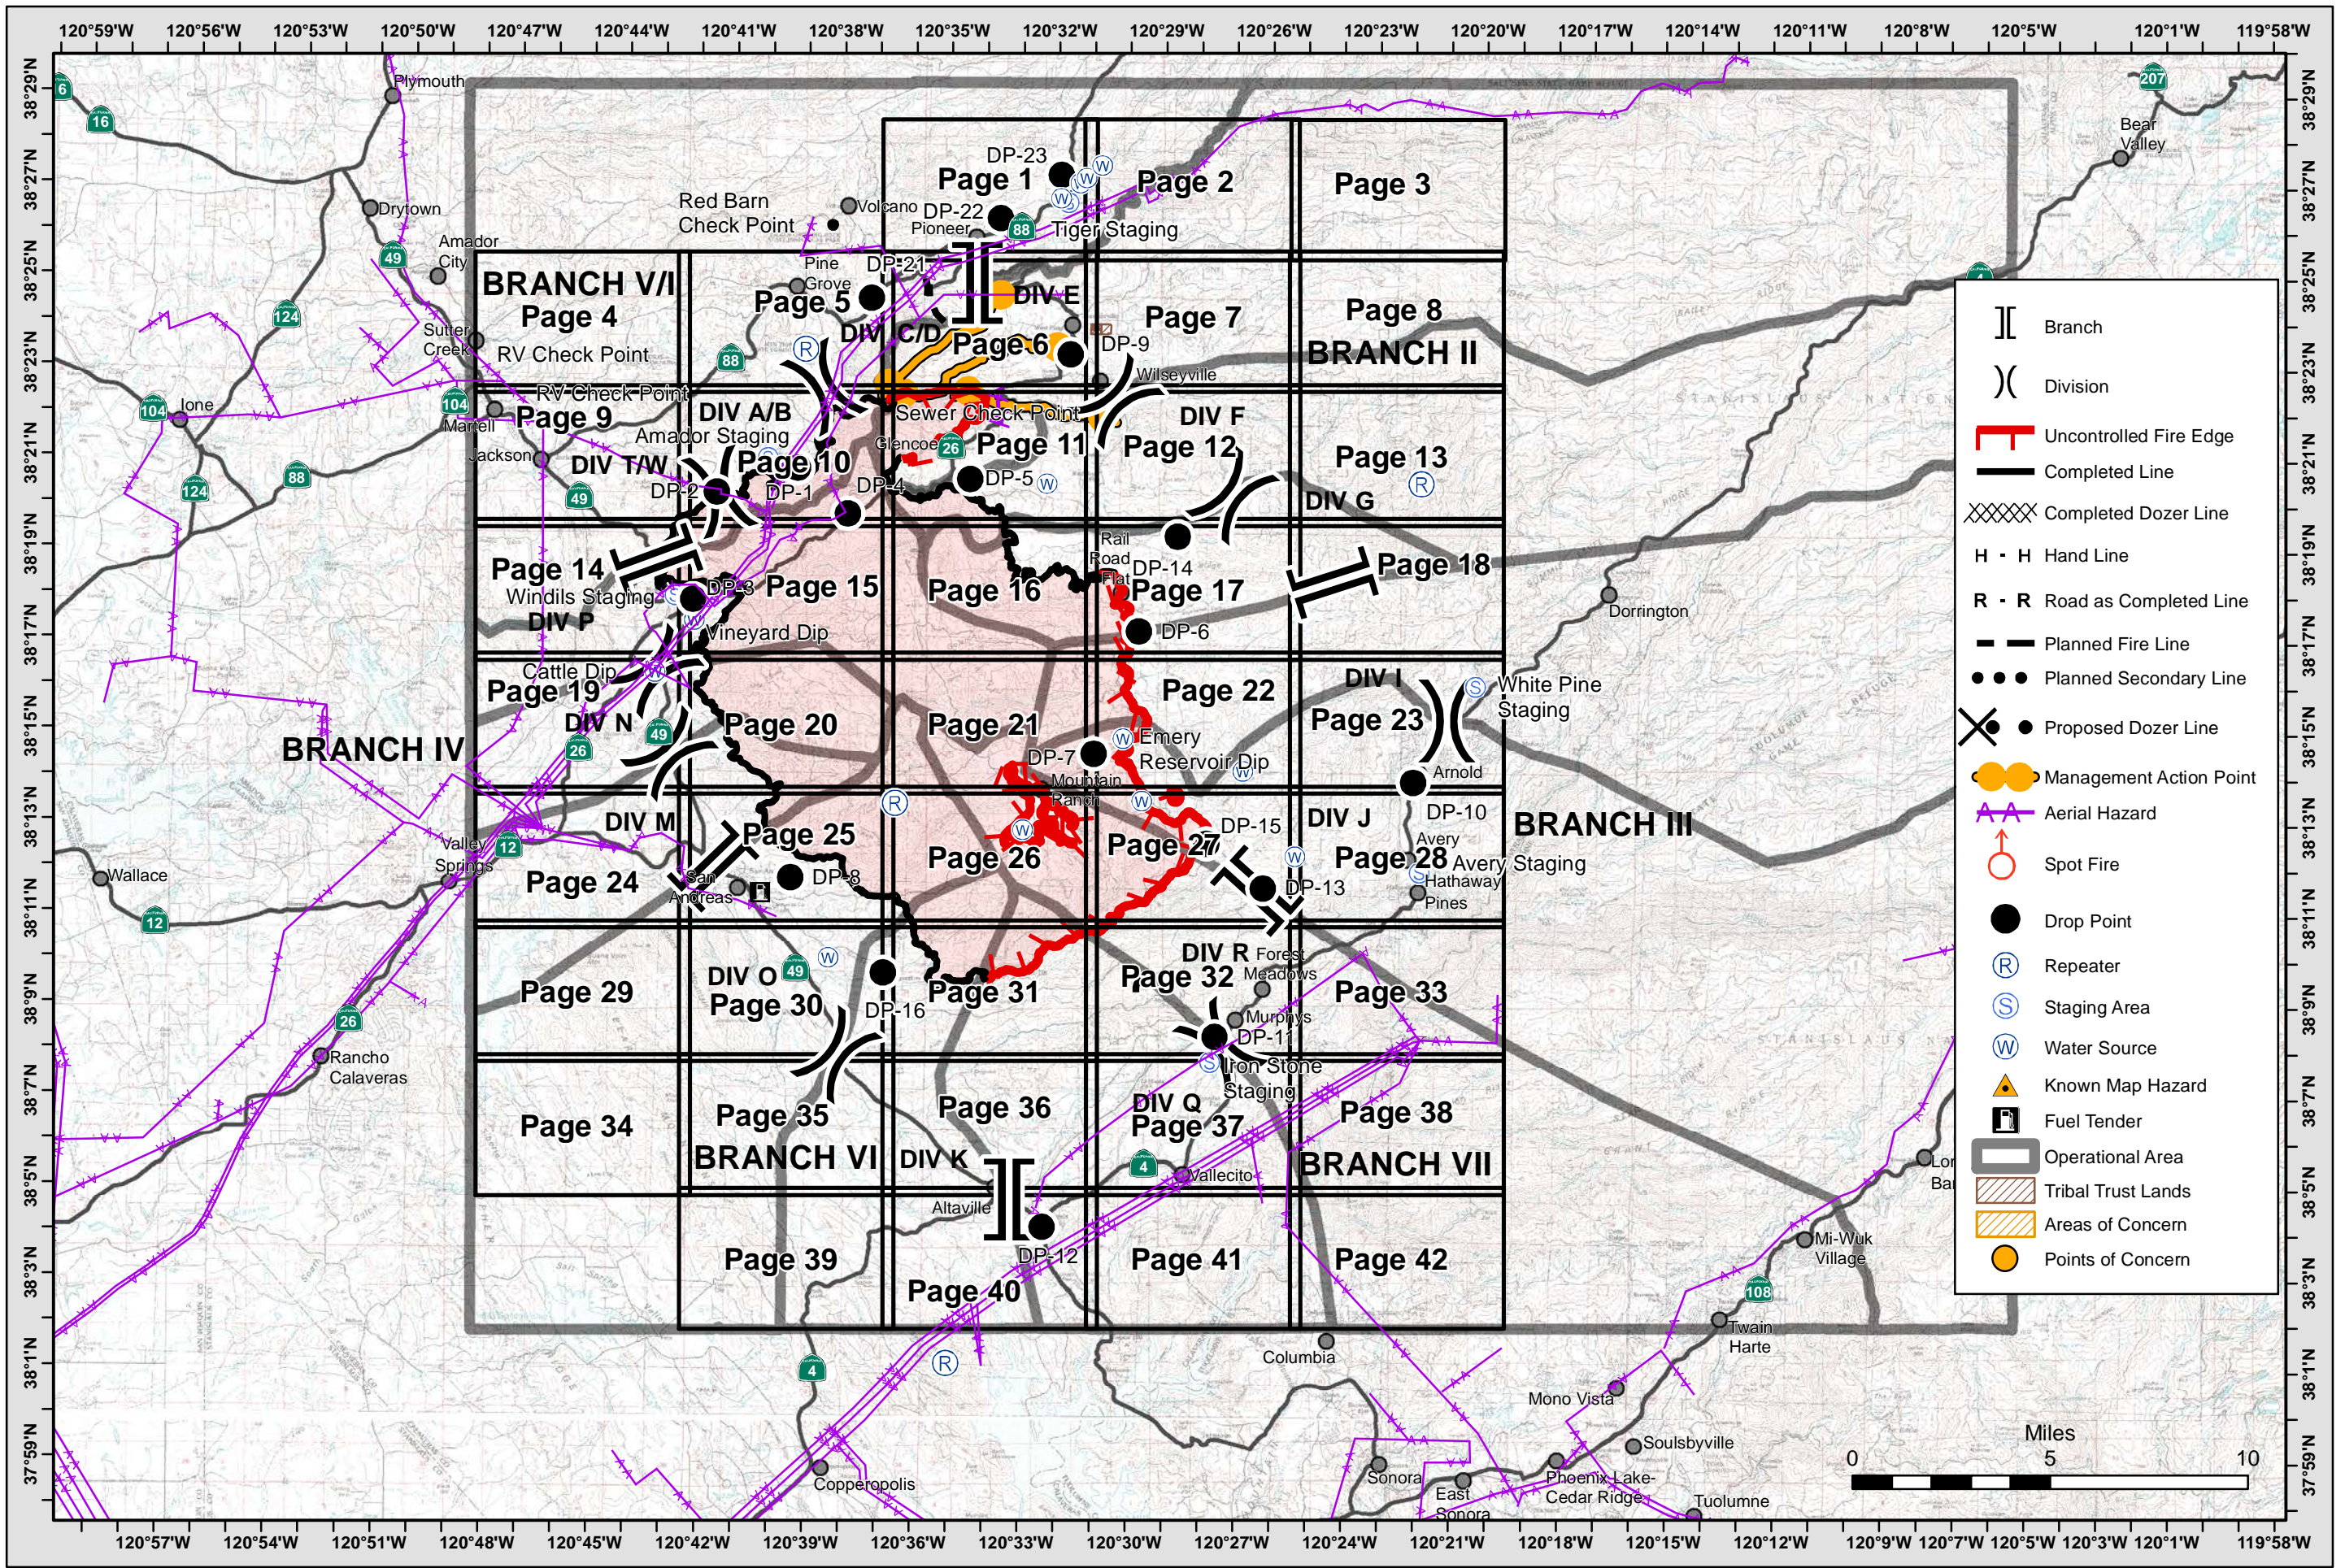

**IAP Map**  
**Butte Incident**  
**CA-AEU-024918**

### Vicinity Indicator

		1	2	3
4	5	6	7	8
9	10	11	12	13
14	15	16	17	18
19	20	21	22	23
24	25	26	27	28
29	30	31	32	33
34	35	36	37	38
39	40	41	42	

See Index Page for Legend