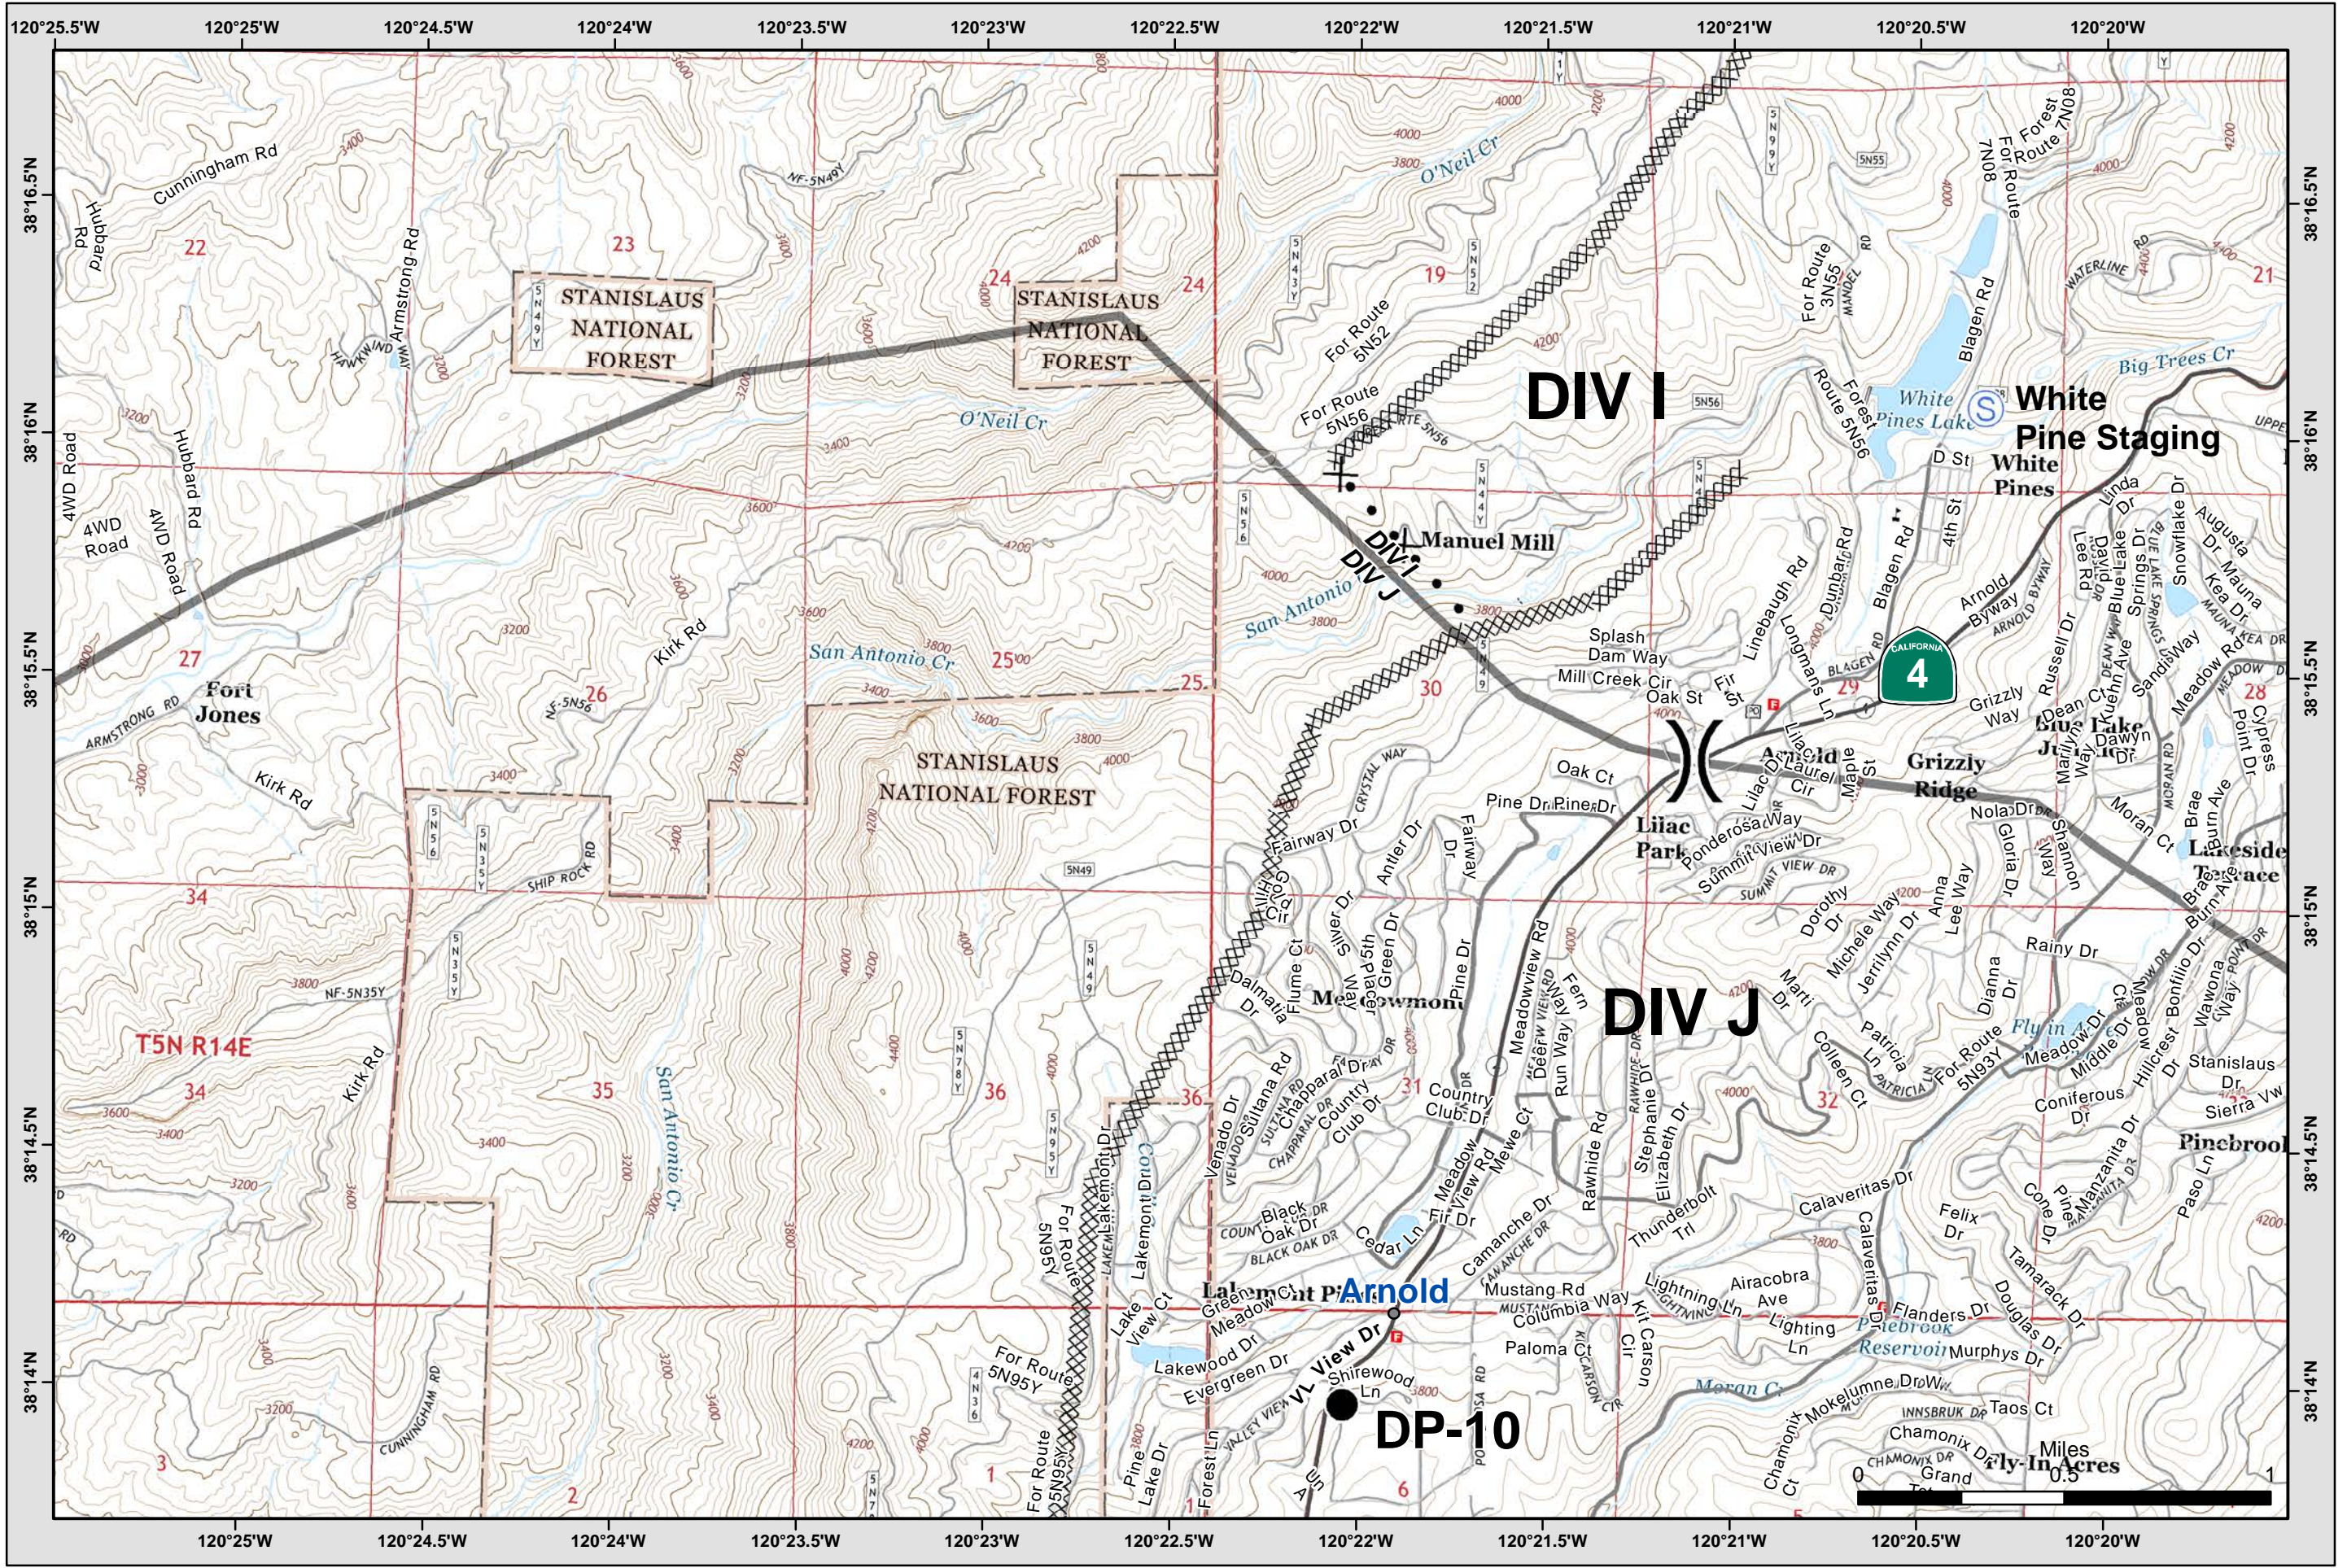

Vicinity Indicator

	1	2	3
4	5	6	7
8	9	10	11
12	13	14	15
16	17	18	19
20	21	22	23
24	25	26	27
28	29	30	31
32	33	34	35
36	37	38	39
40	41	42	

See Index Page for Legend

IAP Map Butte Incident CA-AEU-024918