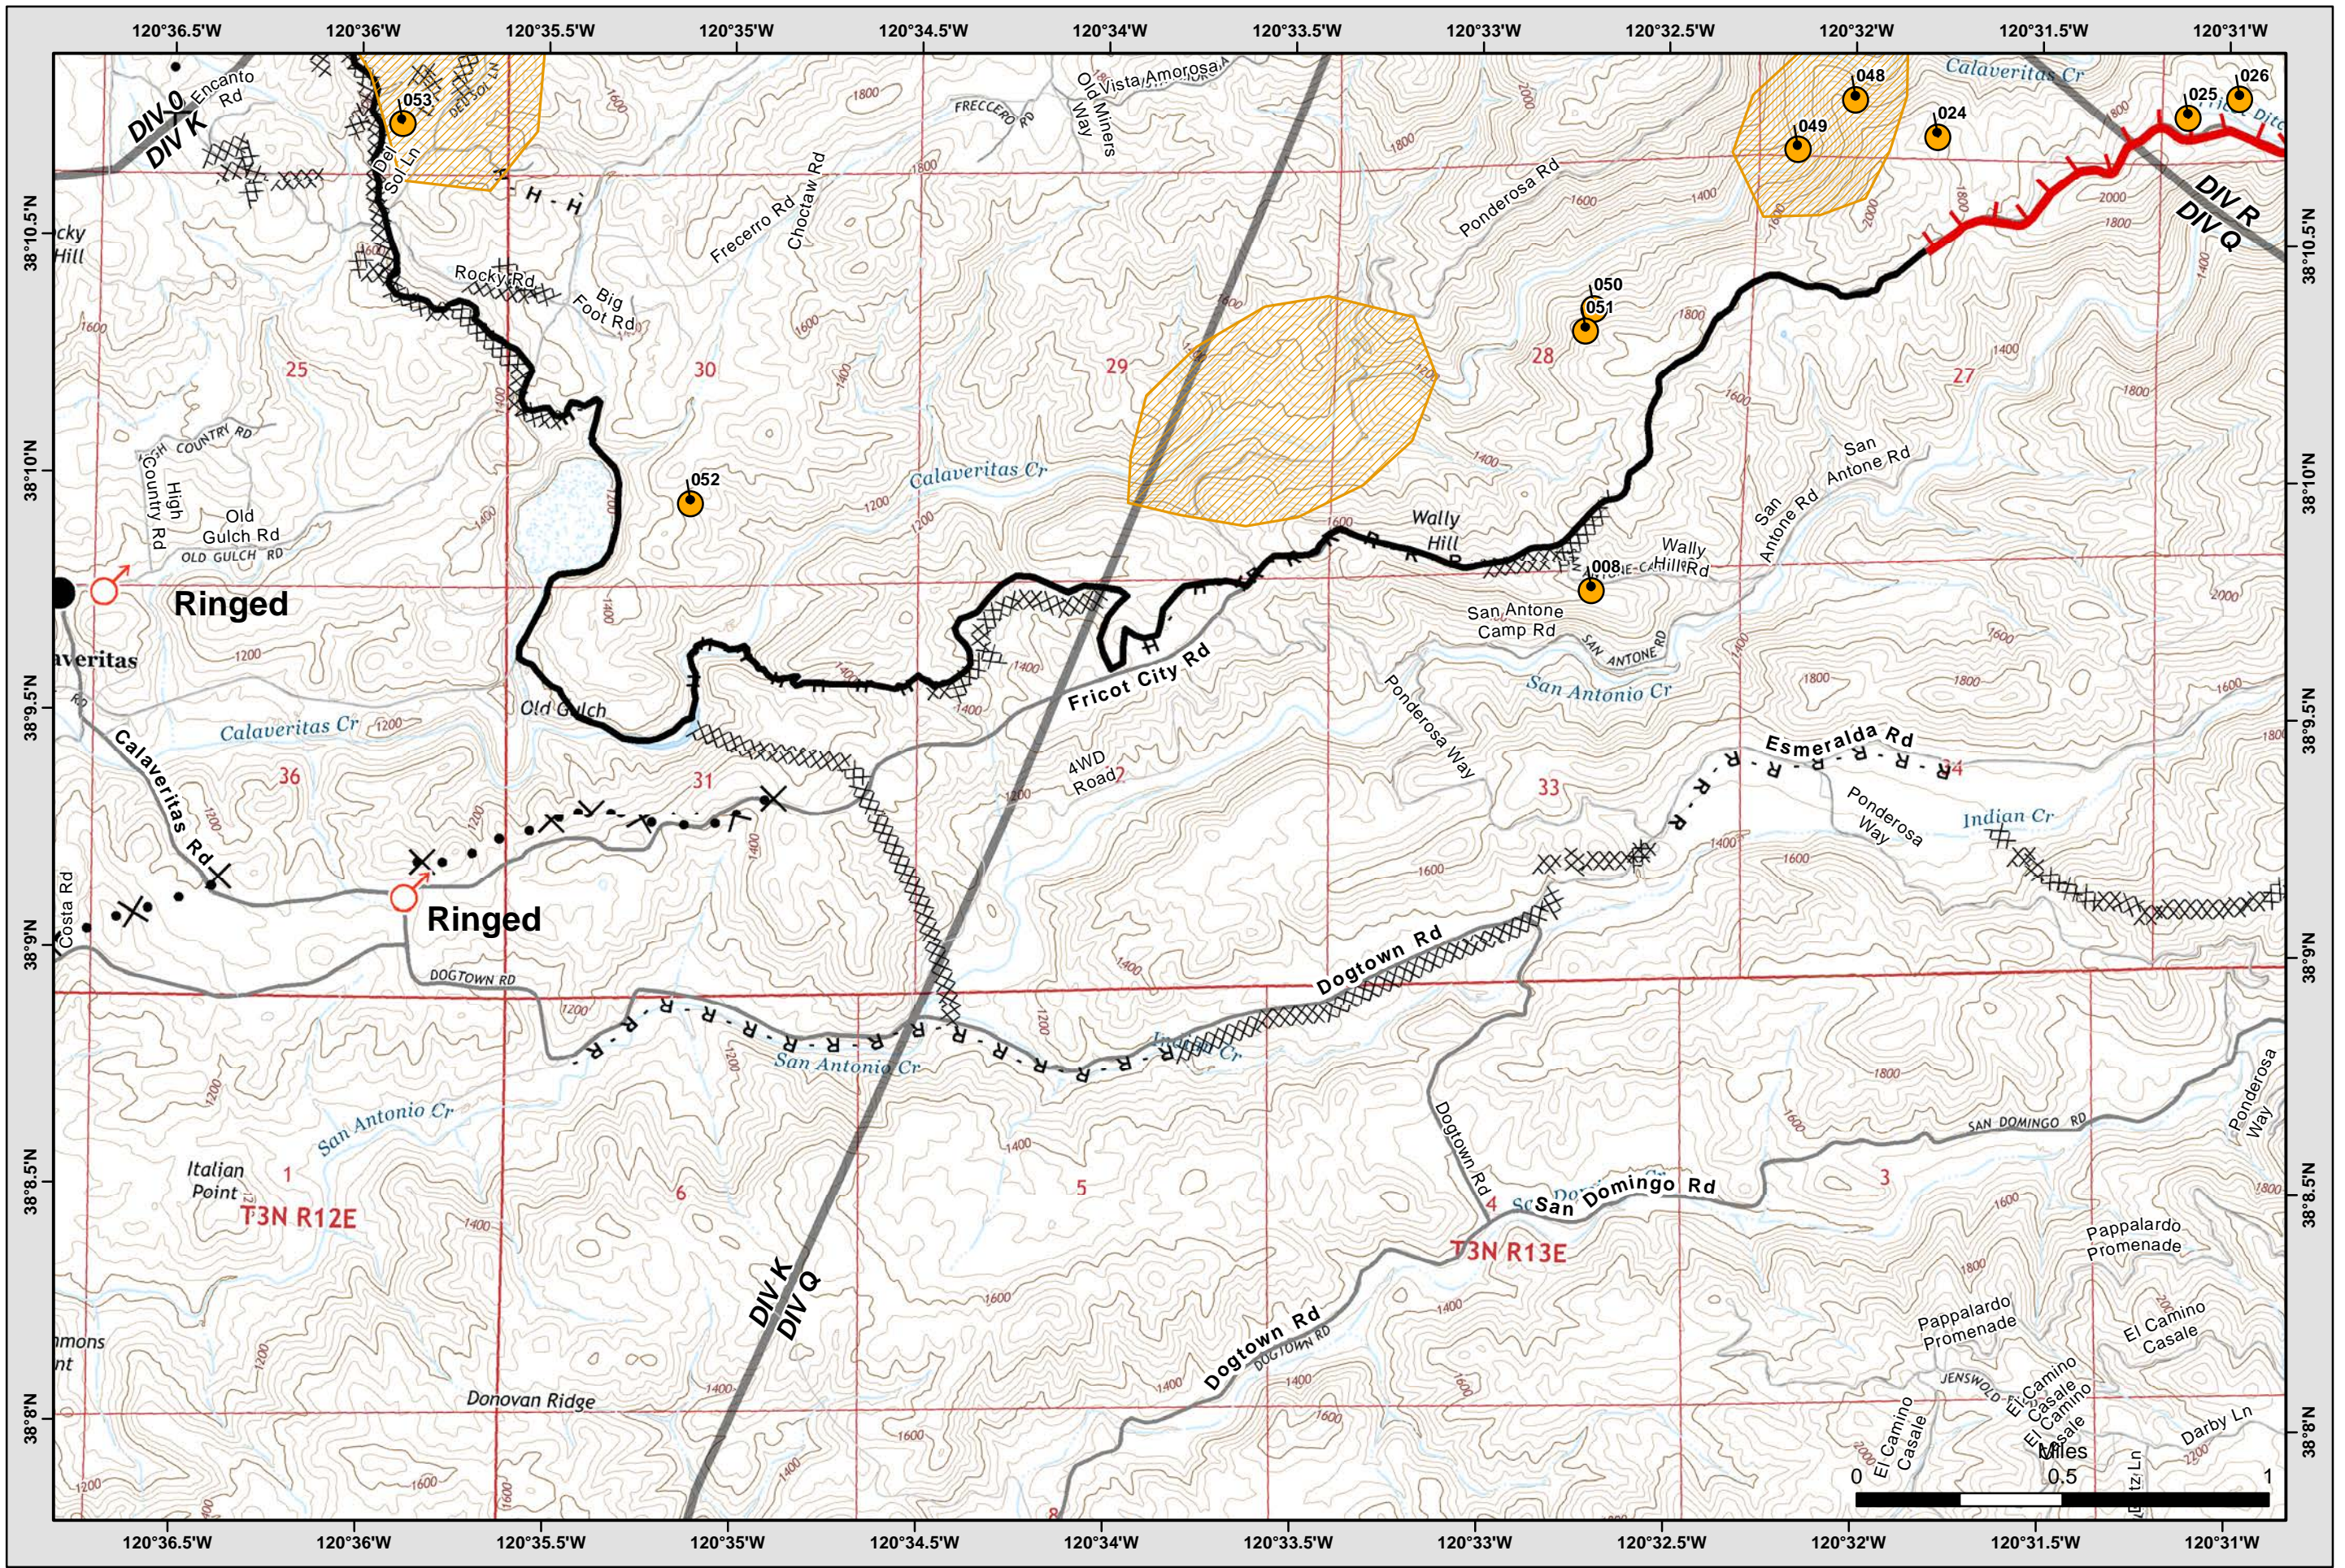

	1	2	3
4	5	6	7
8	9	10	11
12	13	14	15
16	17	18	19
20	21	22	23
24	25	26	27
28	29	30	31
32	33	34	35
36	37	38	39
40	41	42	

See Index Page
for Legend

IAP Map Butte Incident CA-AEU-024918

Vicinity Indicator

	1	2	3
4	5	6	7
9	10	11	12
14	15	16	17
19	20	21	22
24	25	26	27
29	30	31	32
34	35	36	37
39	40	41	42

See Index Page for Legend

IAP Map Butte Incident CA-AEU-024918

Vicinity Indicator

	1	2	3
4	5	6	7
9	10	11	12
14	15	16	17
19	20	21	22
24	25	26	27
29	30	31	32
34	35	36	37
39	40	41	42

See Index Page for Legend

IAP Map Butte Incident CA-AEU-024918

Vicinity Indicator

	1	2	3
4	5	6	7
9	10	11	12
14	15	16	17
19	20	21	22
24	25	26	27
29	30	31	32
34	35	36	37
39	40	41	42

See Index Page for Legend

IAP Map Butte Incident CA-AEU-024918