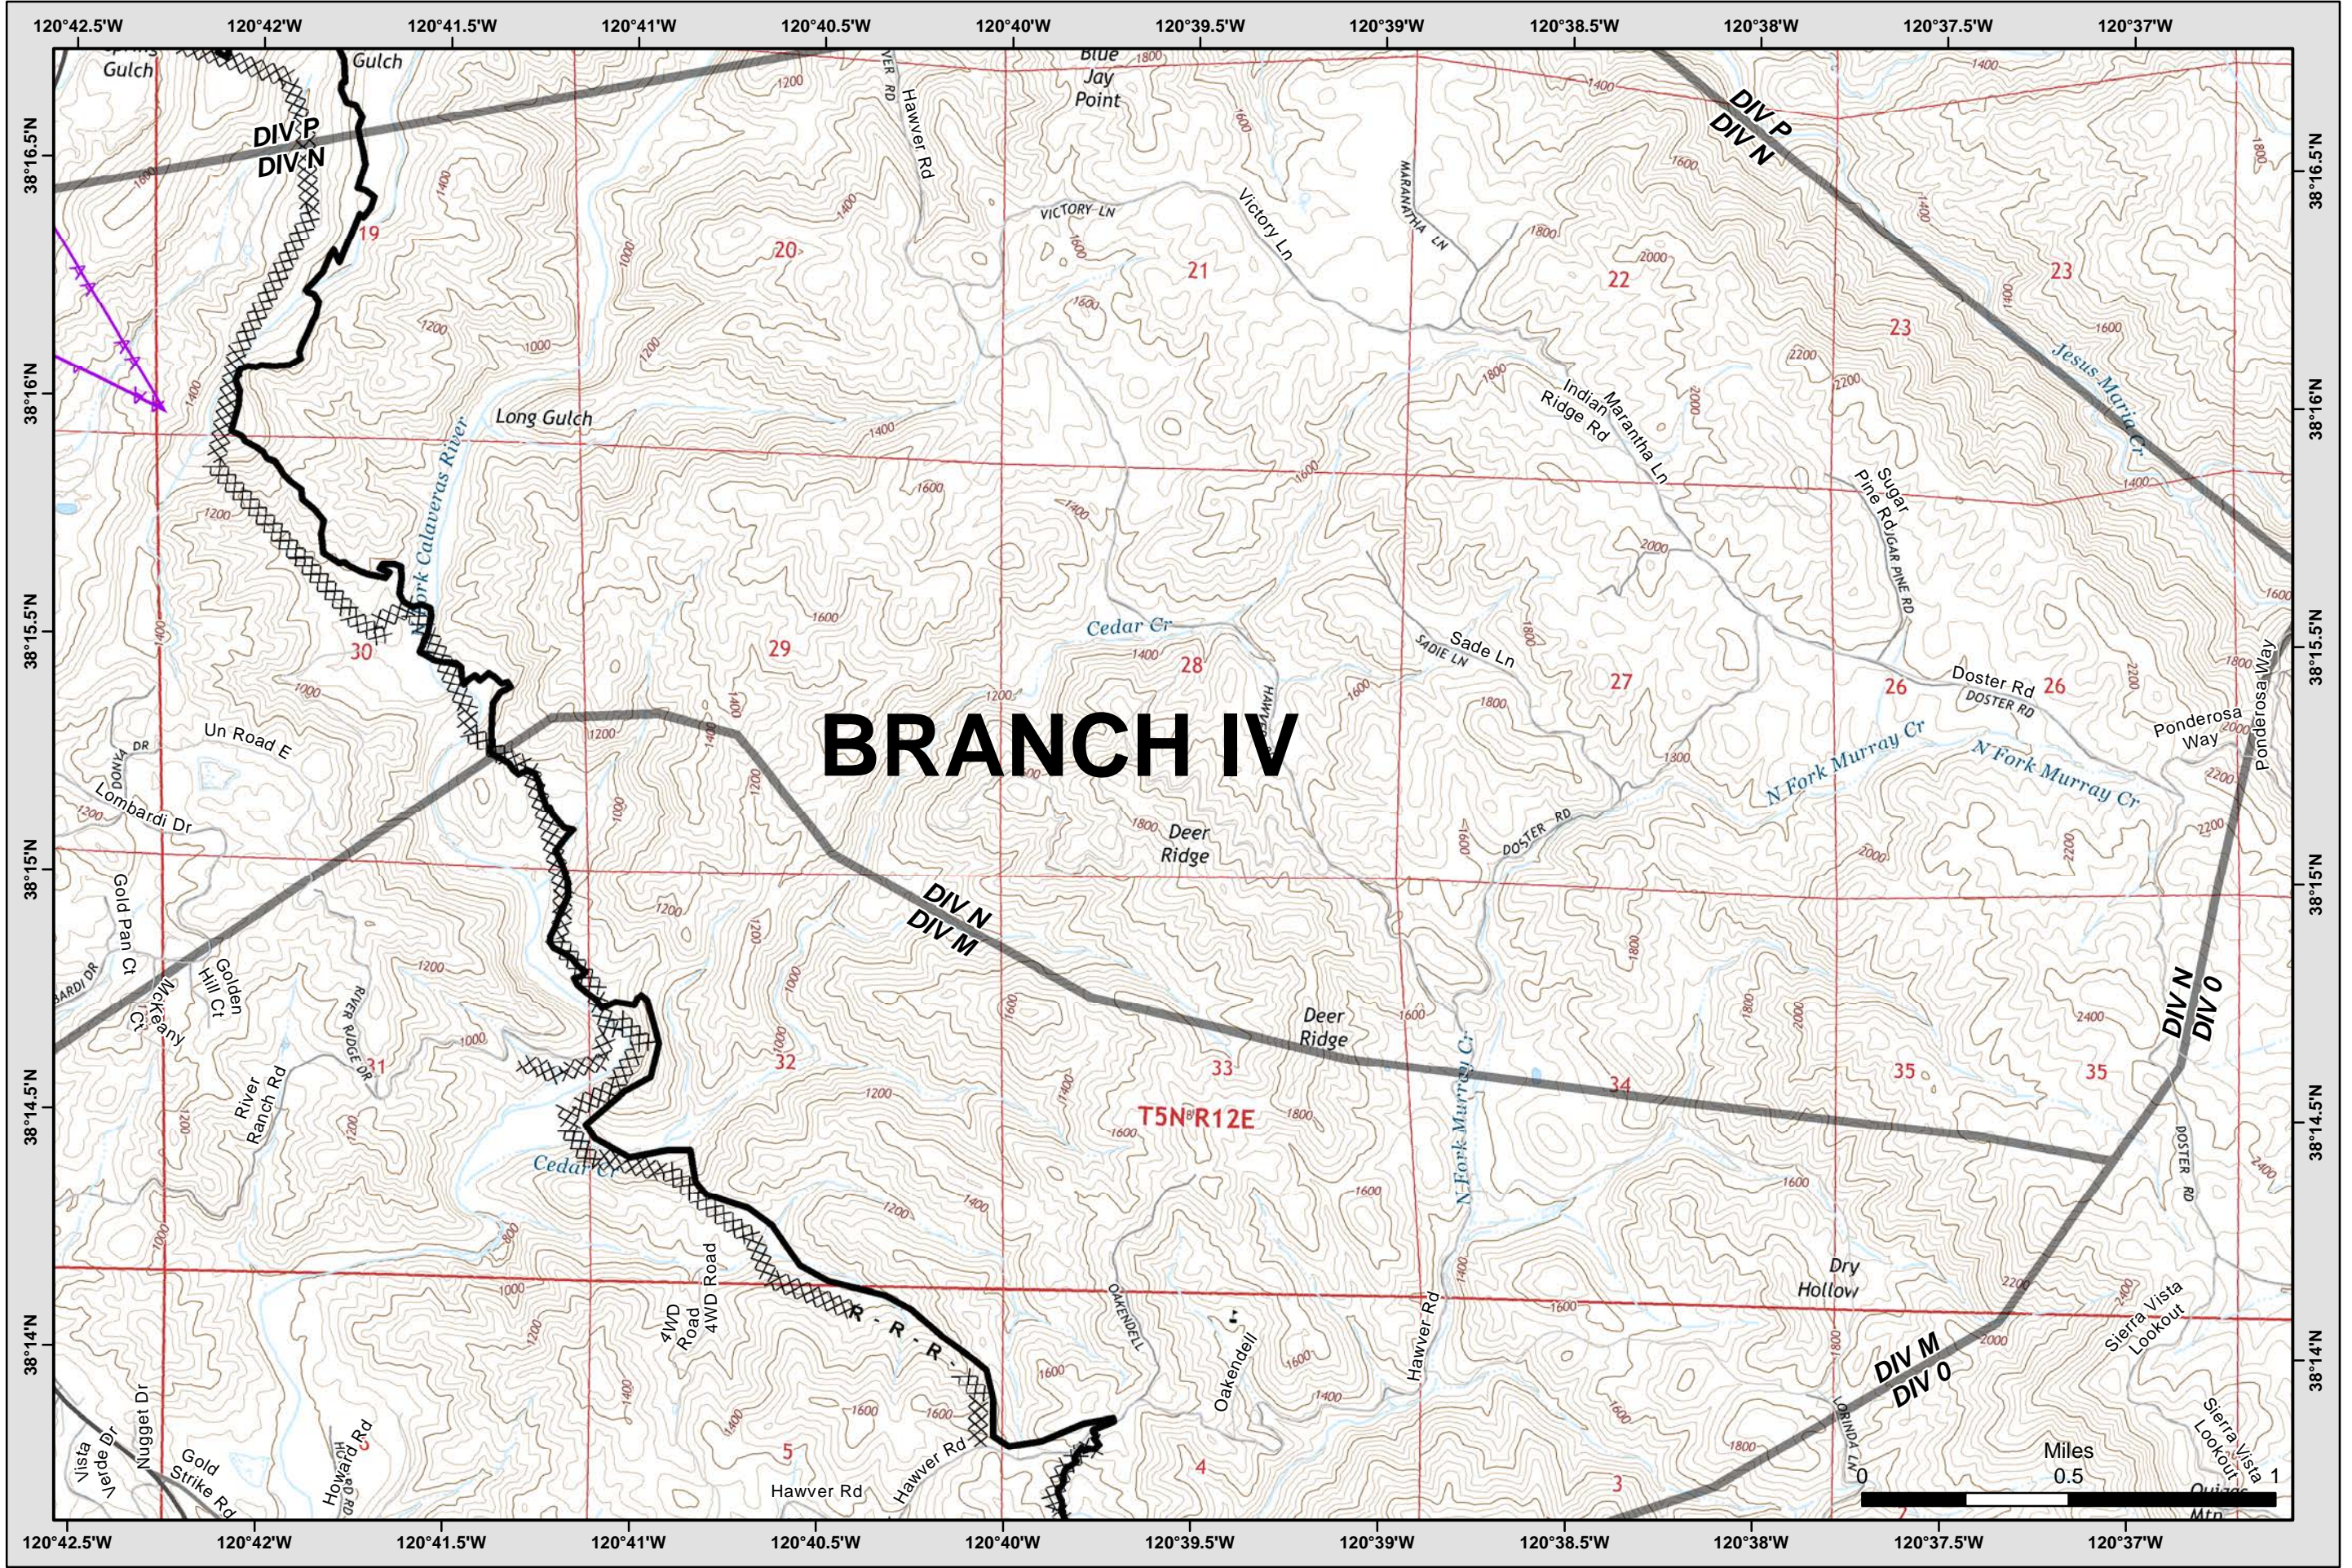

Vicinity Indicator

	1	2	3
4	5	6	7
8	9	10	11
12	13	14	15
16	17	18	19
20	21	22	23
24	25	26	27
28	29	30	31
32	33	34	35
36	37	38	39
40	41	42	

See Index Page for Legend

IAP Map Butte Incident CA-AEU-024918

Vicinity Indicator

	1	2	3	
4	5	6	7	8
9	10	11	12	13
14	15	16	17	18
19	20	21	22	23
24	25	26	27	28
29	30	31	32	33
34	35	36	37	38
39	40	41	42	

See Index Page for Legend

IAP Map Butte Incident CA-AEU-024918

Vicinity Indicator

	1	2	3
4	5	6	7
8	9	10	11
12	13	14	15
16	17	18	19
20	21	22	23
24	25	26	27
28	29	30	31
32	33	34	35
36	37	38	39
40	41	42	