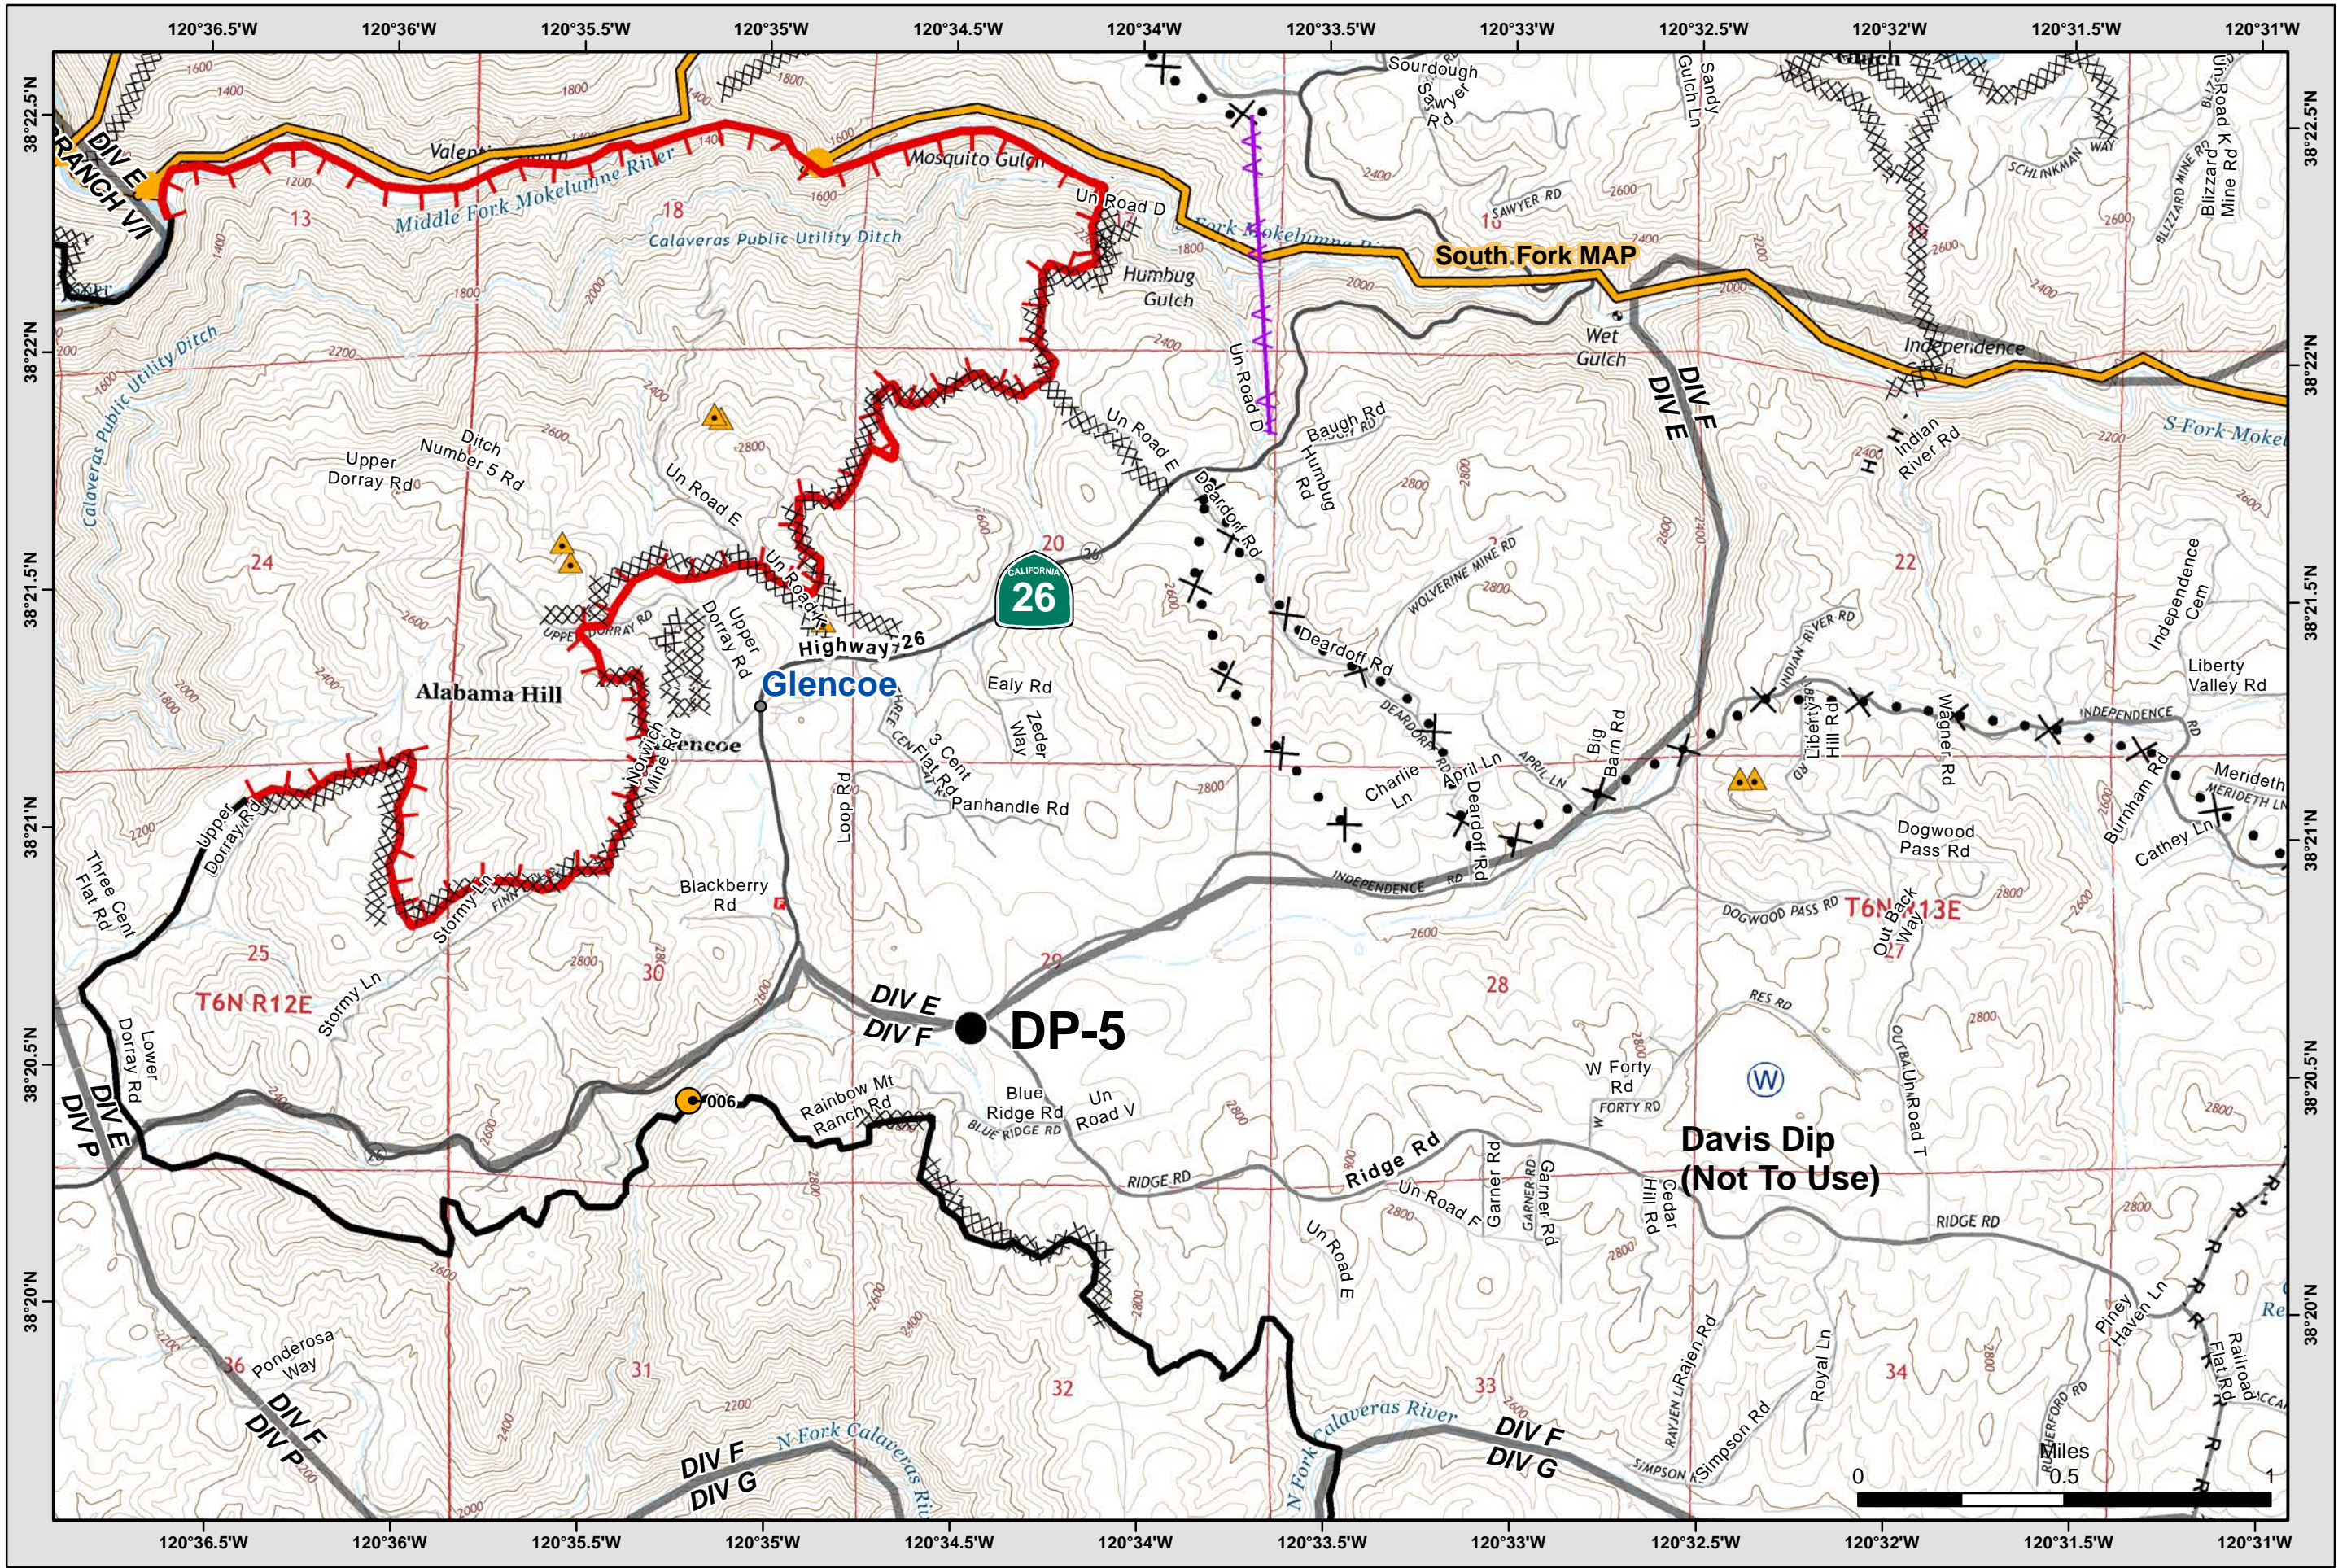

Vicinity Indicator

	1	2	3
4	5	6	7
8	9	10	11
12	13	14	15
16	17	18	19
20	21	22	23
24	25	26	27
28	29	30	31
32	33	34	35
36	37	38	39
40	41	42	

See Index Page for Legend

IAP Map Butte Incident CA-AEU-024918

Vicinity Indicator

	1	2	3
4	5	6	7
9	10	11	12
14	15	16	17
19	20	21	22
24	25	26	27
29	30	31	32
34	35	36	37
39	40	41	42

See Index Page for Legend

IAP Map Butte Incident CA-AEU-024918

Vicinity Indicator

	1	2	3
4	5	6	7
8	9	10	11
12	13	14	15
16	17	18	19
20	21	22	23
24	25	26	27
28	29	30	31
32	33	34	35
36	37	38	39
40	41	42	

See Index Page for Legend

IAP Map Butte Incident CA-AEU-024918

Vicinity Indicator

	1	2	3
4	5	6	7
9	10	11	12
14	15	16	17
19	20	21	22
24	25	26	27
29	30	31	32
34	35	36	37
39	40	41	42

See Index Page for Legend

IAP Map Butte Incident CA-AEU-024918

Vicinity Indicator

	1	2	3
4	5	6	7
8	9	10	11
12	13	14	15
16	17	18	19
20	21	22	23
24	25	26	27
28	29	30	31
32	33	34	35
36	37	38	39
40	41	42	

See Index Page for Legend

IAP Map Butte Incident CA-AEU-024918