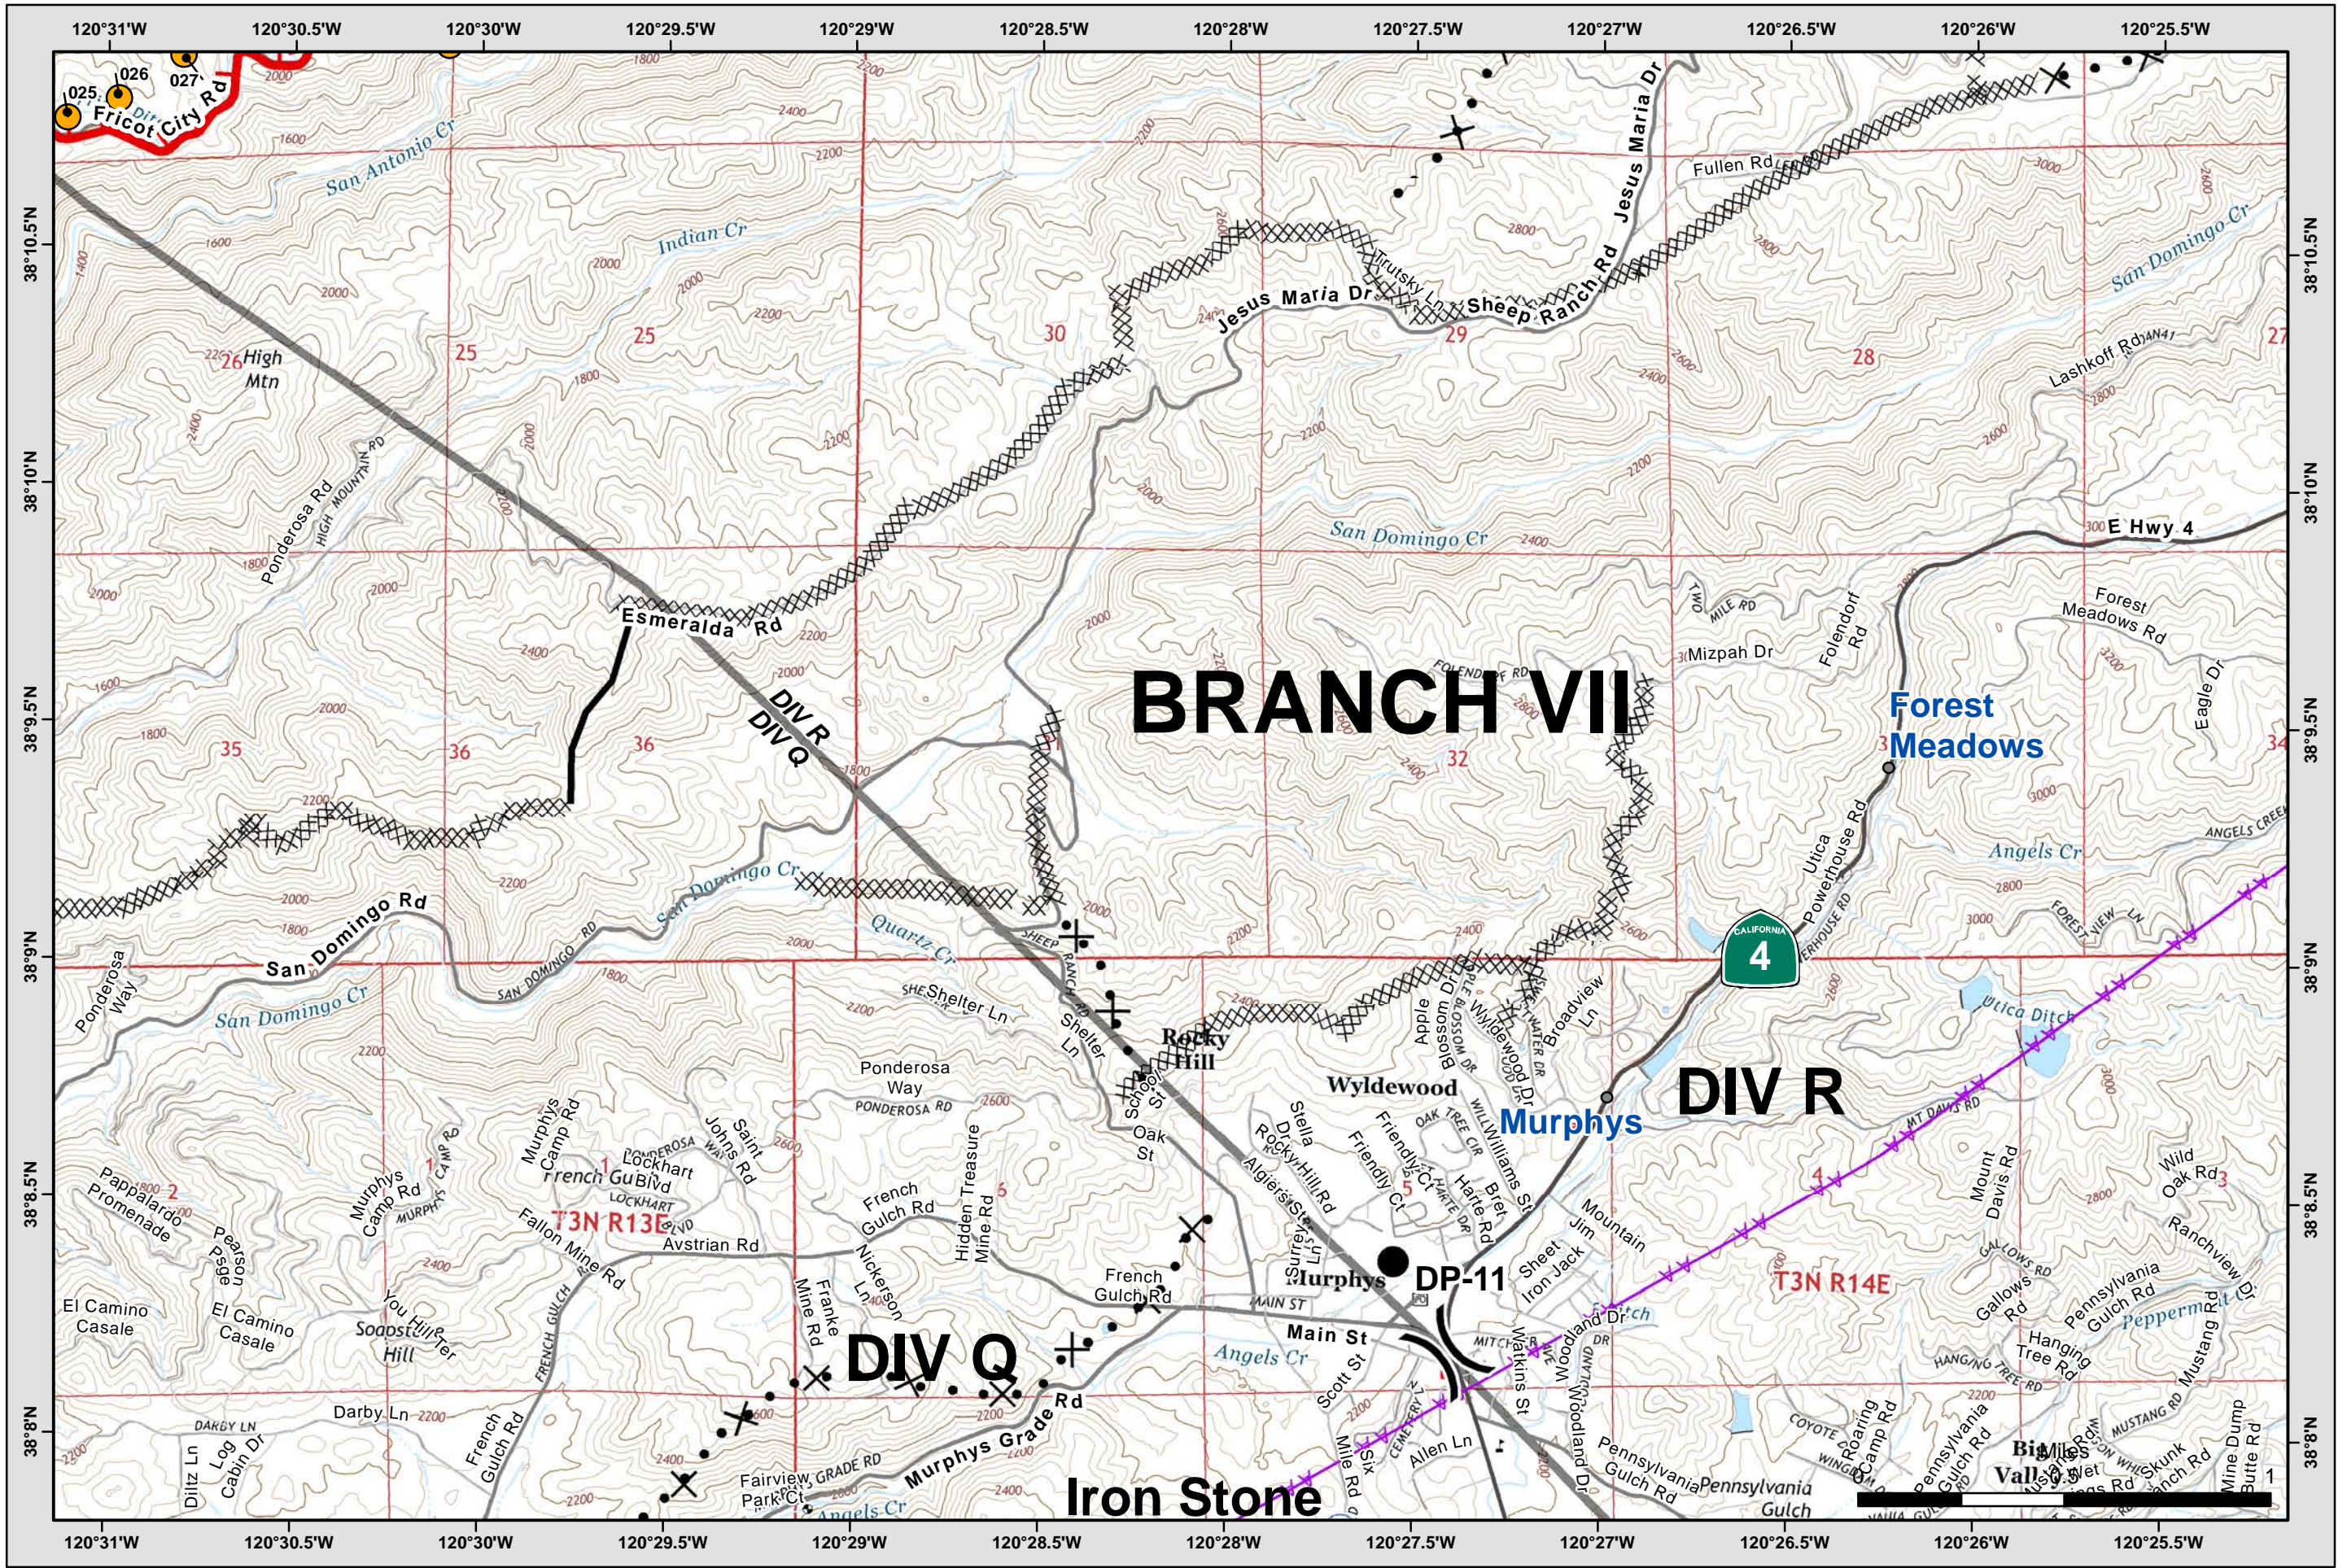

See Index Page for Legend

IAP Map Butte Incident CA-AEU-024918

Vicinity Indicator

	1	2	3
4	5	6	7
9	10	11	12
14	15	16	17
19	20	21	22
24	25	26	27
29	30	31	32
34	35	36	37
39	40	41	42

See Index Page for Legend

IAP Map Butte Incident CA-AEU-024918

Vicinity Indicator

	1	2	3
4	5	6	7
9	10	11	12
14	15	16	17
19	20	21	22
24	25	26	27
29	30	31	32
34	35	36	37
39	40	41	42

See Index Page for Legend

IAP Map Butte Incident CA-AEU-024918

Vicinity Indicator

	1	2	3	
4	5	6	7	8
9	10	11	12	13
14	15	16	17	18
19	20	21	22	23
24	25	26	27	28
29	30	31	32	33
34	35	36	37	38
39	40	41	42	

See Index Page for Legend

IAP Map Butte Incident CA-AEU-024918

Vicinity Indicator