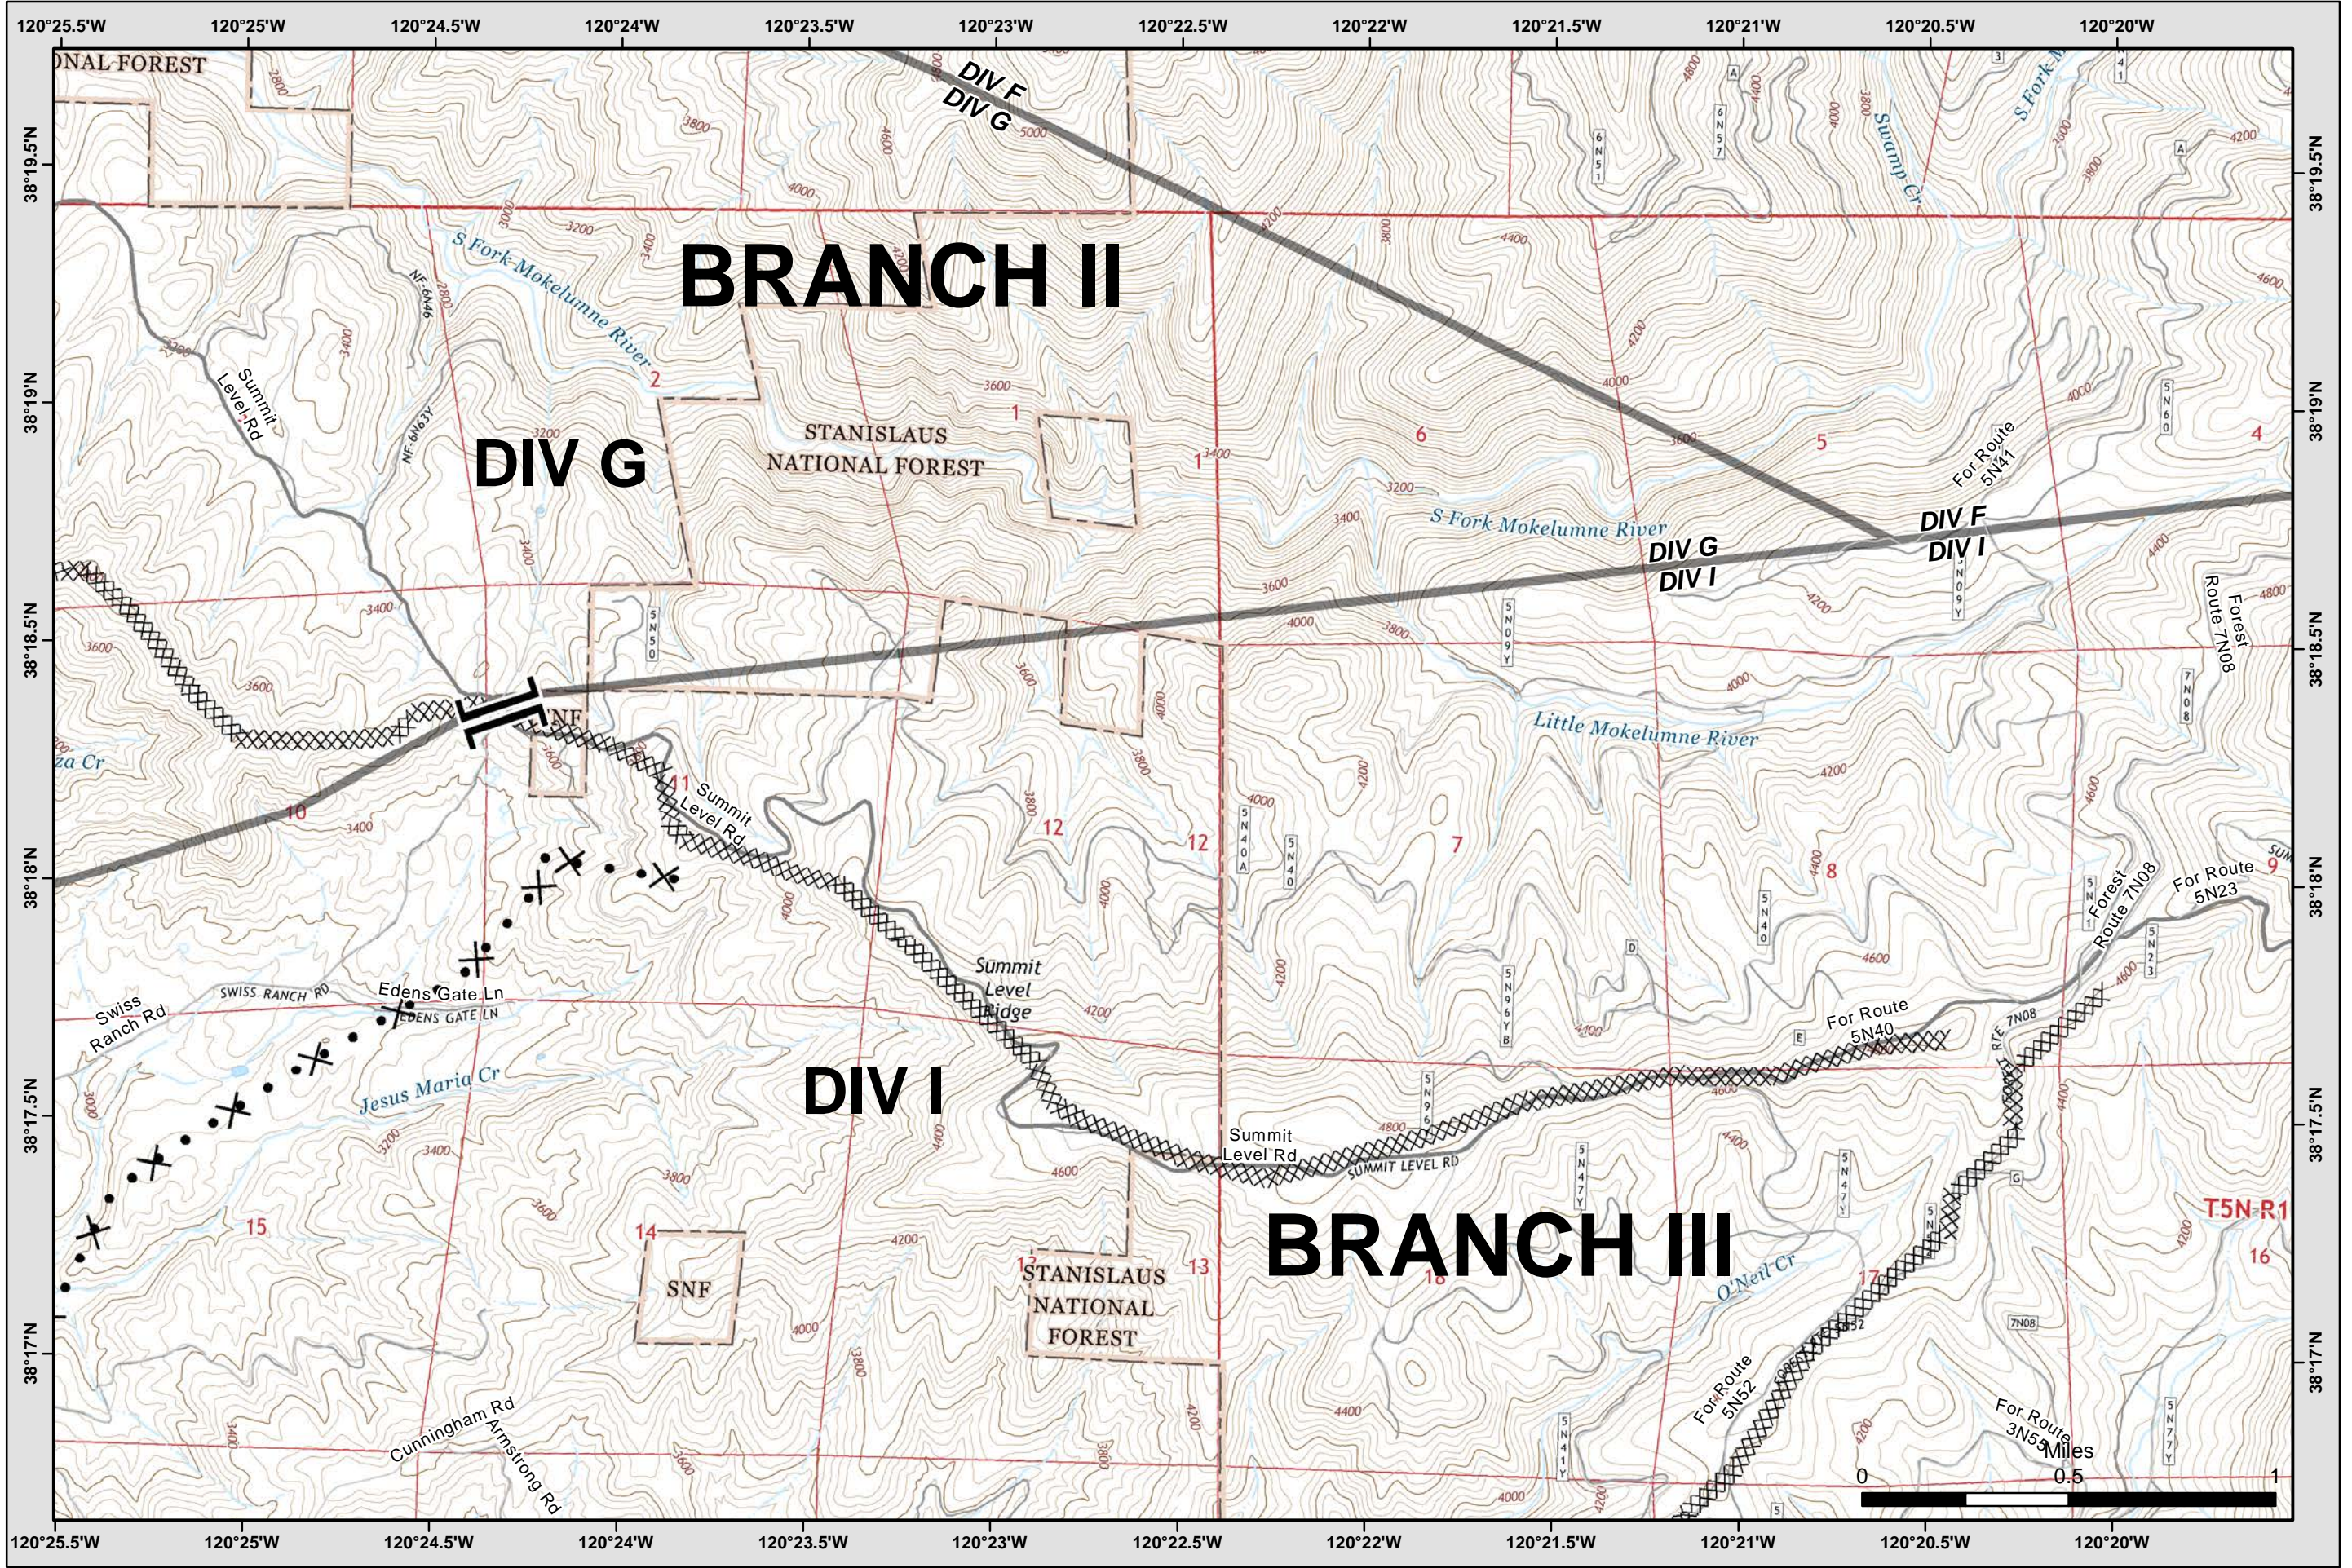

See Index Page for Legend

IAP Map Butte Incident CA-AEU-024918

Vicinity Indicator

	1	2	3
4	5	6	7
8	9	10	11
12	13	14	15
16	17	18	19
20	21	22	23
24	25	26	27
28	29	30	31
32	33	34	35
36	37	38	39
40	41	42	

See Index Page for Legend

IAP Map Butte Incident CA-AEU-024918

Vicinity Indicator

	1	2	3
4	5	6	7
8	9	10	11
12	13	14	15
16	17	18	19
20	21	22	23
24	25	26	27
28	29	30	31
32	33	34	35
36	37	38	39
40	41	42	

See Index Page for Legend

IAP Map Butte Incident CA-AEU-024918

Vicinity Indicator

	1	2	3
4	5	6	7
8	9	10	11
12	13	14	15
16	17	18	19
20	21	22	23
24	25	26	27
28	29	30	31
32	33	34	35
36	37	38	39
40	41	42	

See Index Page for Legend

IAP Map Butte Incident CA-AEU-024918

Vicinity Indicator