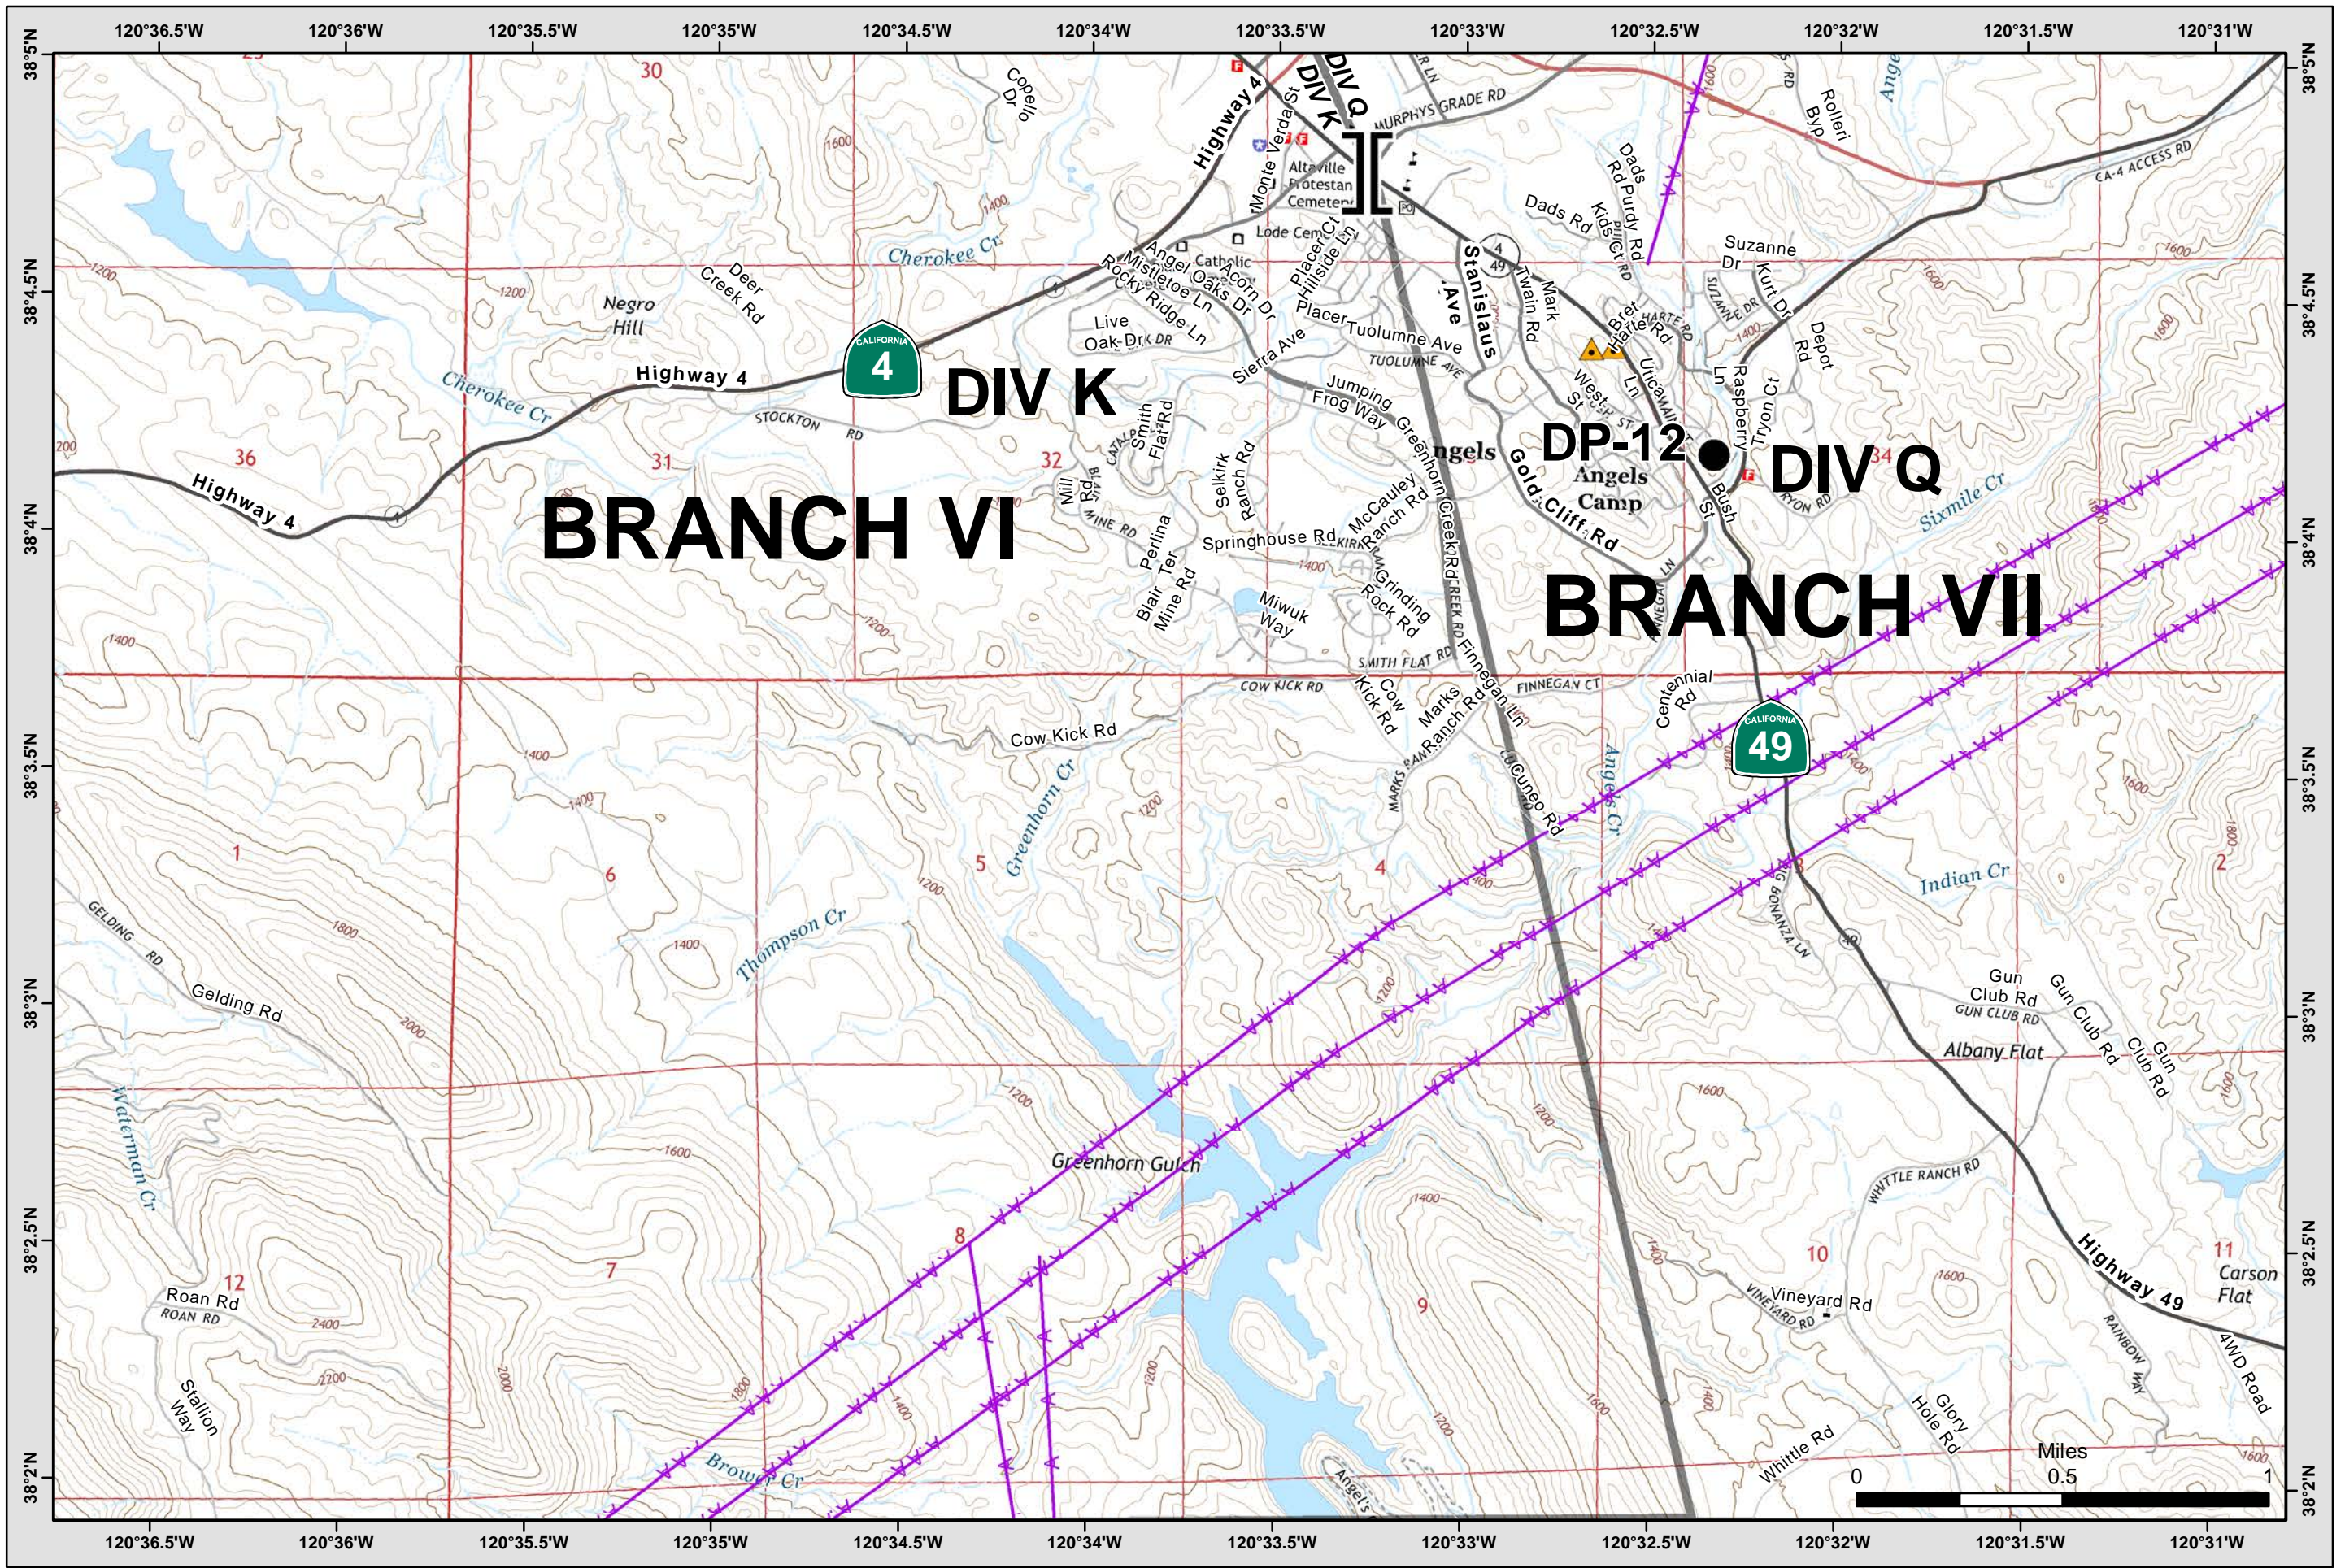

Vicinity Indicator

	1	2	3
4	5	6	7
8	9	10	11
12	13	14	15
16	17	18	19
20	21	22	23
24	25	26	27
28	29	30	31
32	33	34	35
36	37	38	39
40	41	42	

See Index Page for Legend

IAP Map Butte Incident CA-AEU-024918

Vicinity Indicator

	1	2	3
4	5	6	7
9	10	11	12
14	15	16	17
19	20	21	22
24	25	26	27
29	30	31	32
34	35	36	37
39	40	41	42

See Index Page for Legend

IAP Map Butte Incident CA-AEU-024918

Vicinity Indicator

	1	2	3
4	5	6	7
9	10	11	12
14	15	16	17
19	20	21	22
24	25	26	27
29	30	31	32
34	35	36	37
39	40	41	42

See Index Page for Legend

IAP Map Butte Incident CA-AEU-024918

Vicinity Indicator

	1	2	3	
4	5	6	7	8
9	10	11	12	13
14	15	16	17	18
19	20	21	22	23
24	25	26	27	28
29	30	31	32	33
34	35	36	37	38
39	40	41	42	

See Index Page for Legend