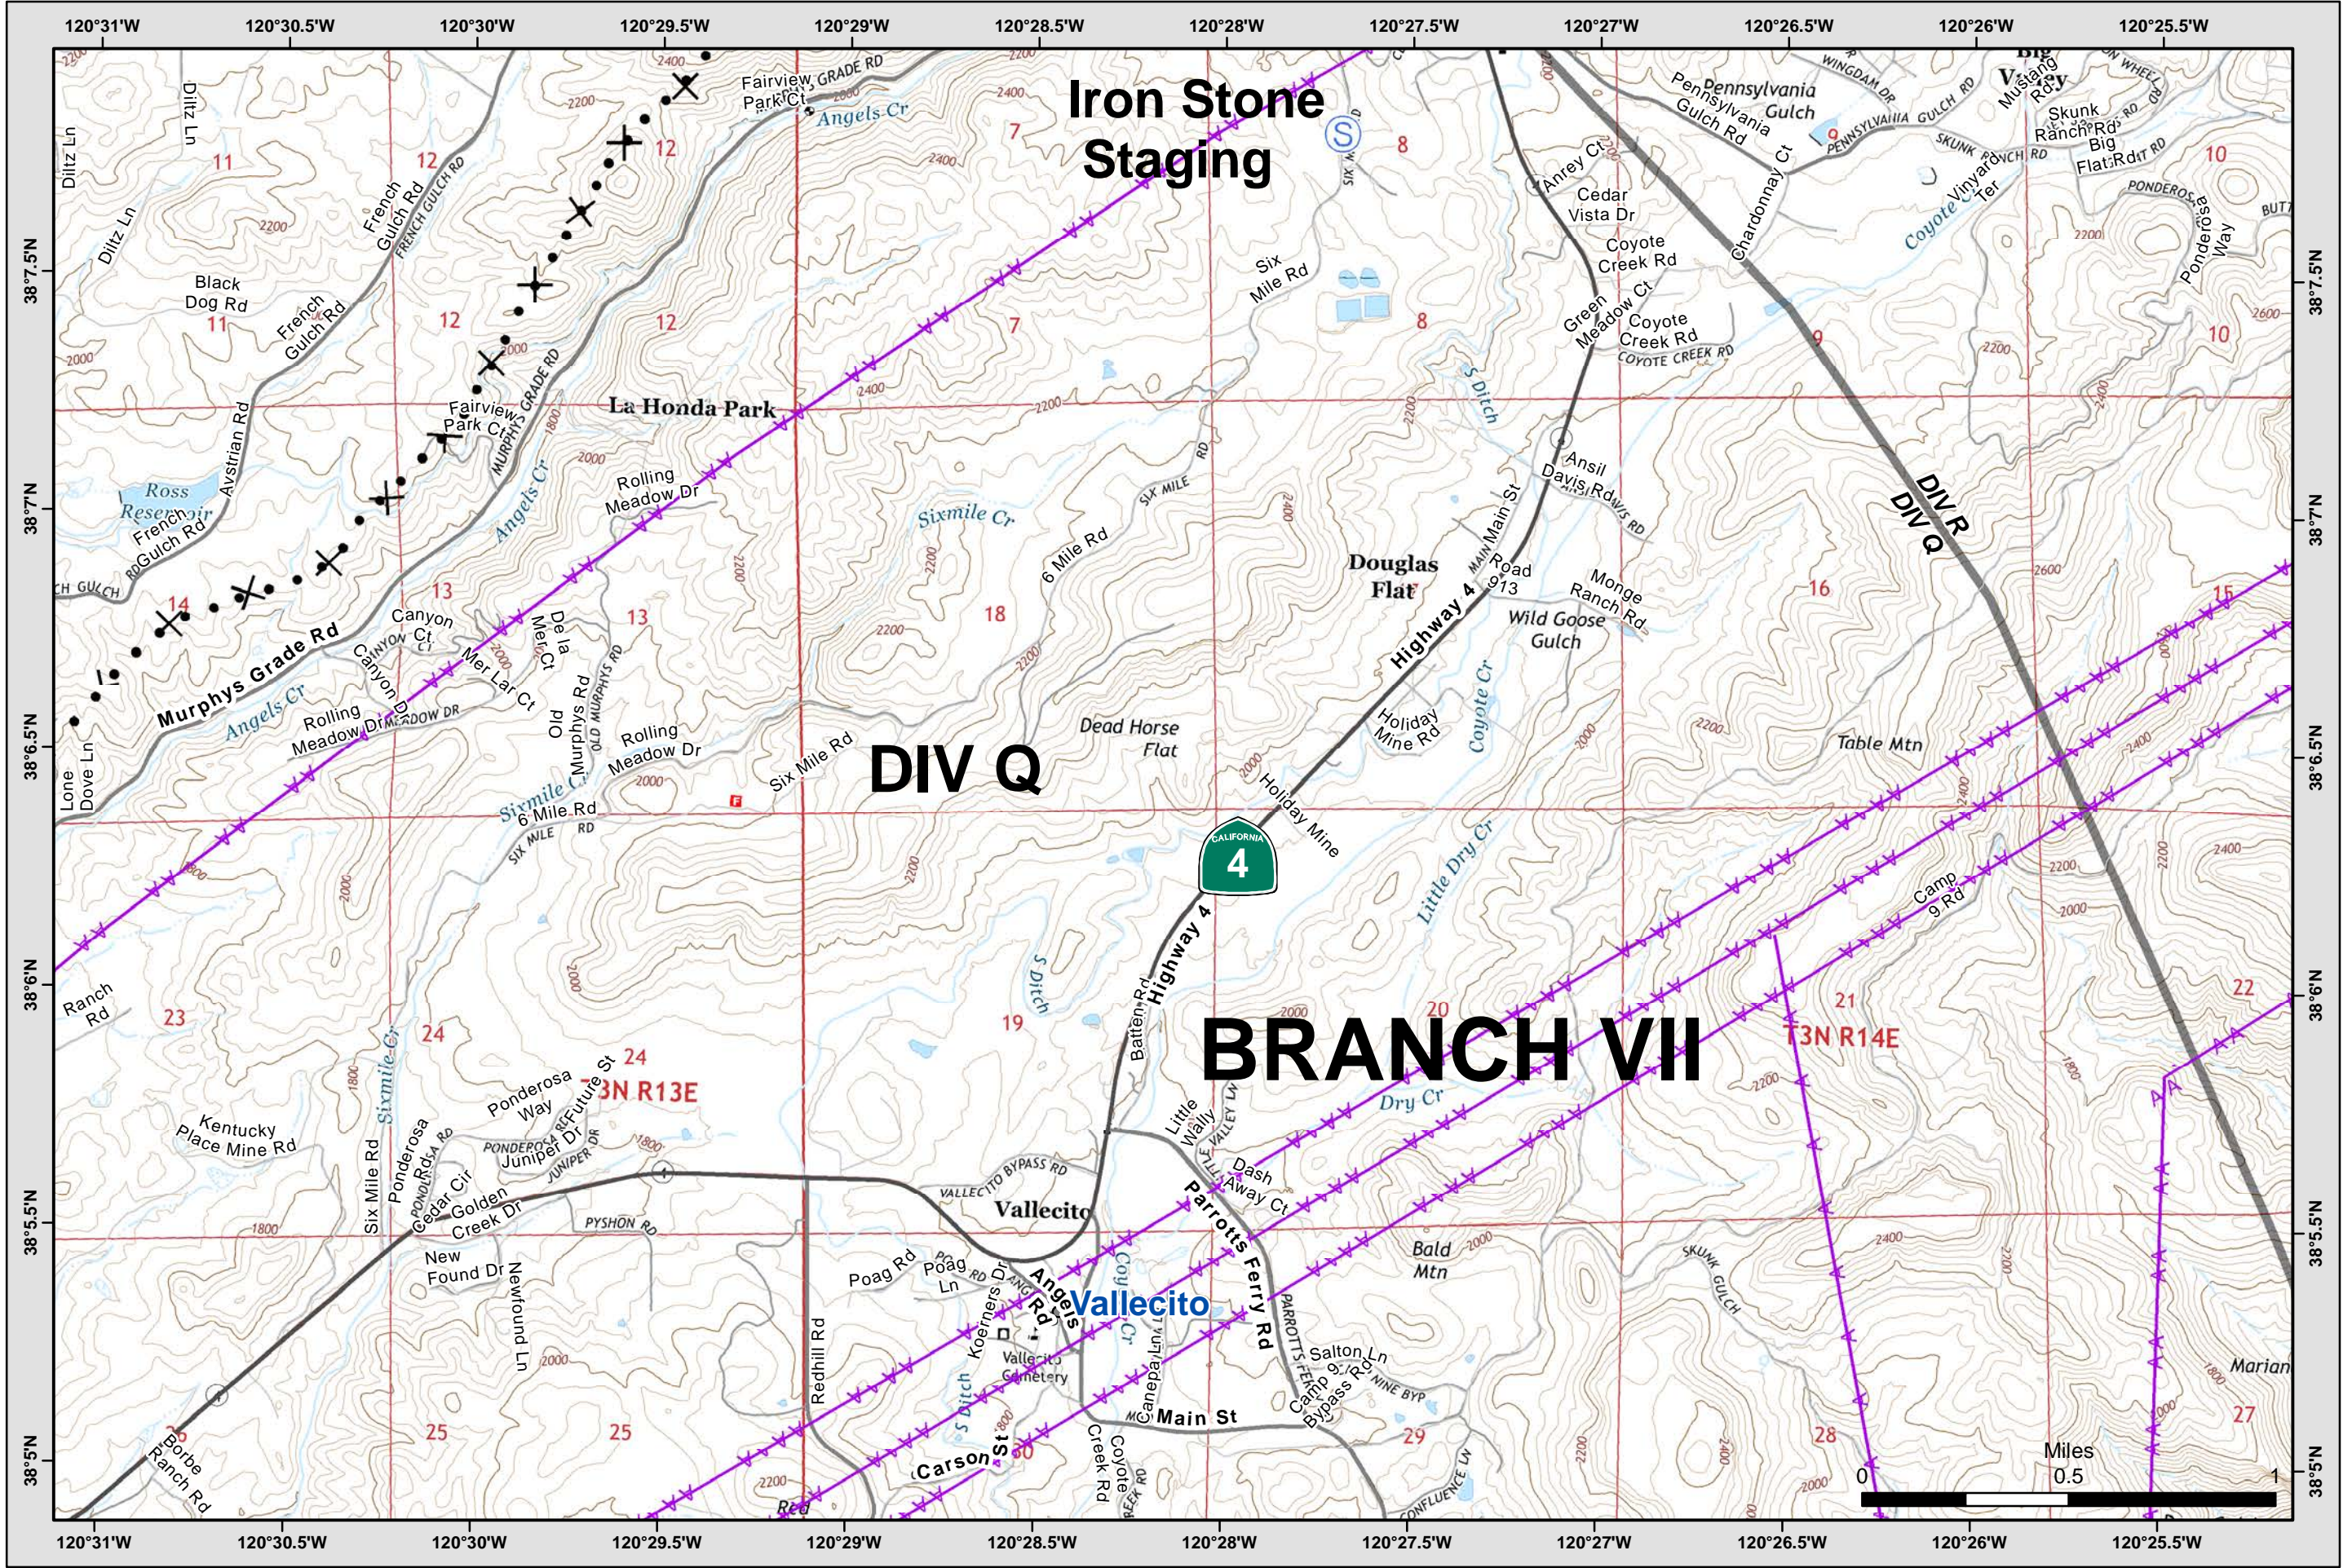

See Index Page for Legend

IAP Map Butte Incident CA-AEU-024918

Vicinity Indicator

	1	2	3
4	5	6	7
9	10	11	12
14	15	16	17
19	20	21	22
24	25	26	27
29	30	31	32
34	35	36	37
39	40	41	42

See Index Page for Legend

IAP Map Butte Incident CA-AEU-024918

Vicinity Indicator

	1	2	3
4	5	6	7
9	10	11	12
14	15	16	17
19	20	21	22
24	25	26	27
29	30	31	32
34	35	36	37
39	40	41	42

See Index Page for Legend

IAP Map Butte Incident CA-AEU-024918

Vicinity Indicator

	1	2	3
4	5	6	7
8	9	10	11
12	13	14	15
16	17	18	19
20	21	22	23
24	25	26	27
28	29	30	31
32	33	34	35
36	37	38	39
40	41	42	

See Index Page for Legend

IAP Map Butte Incident CA-AEU-024918

Vicinity Indicator

	1	2	3
4	5	6	7
9	10	11	12
14	15	16	17
19	20	21	22
24	25	26	27
29	30	31	32
34	35	36	37
39	40	41	42

See Index Page for Legend

IAP Map Butte Incident CA-AEU-024918

Vicinity Indicator

	1	2	3
4	5	6	7
9	10	11	12
14	15	16	17
19	20	21	22
24	25	26	27
29	30	31	32
34	35	36	37
39	40	41	42