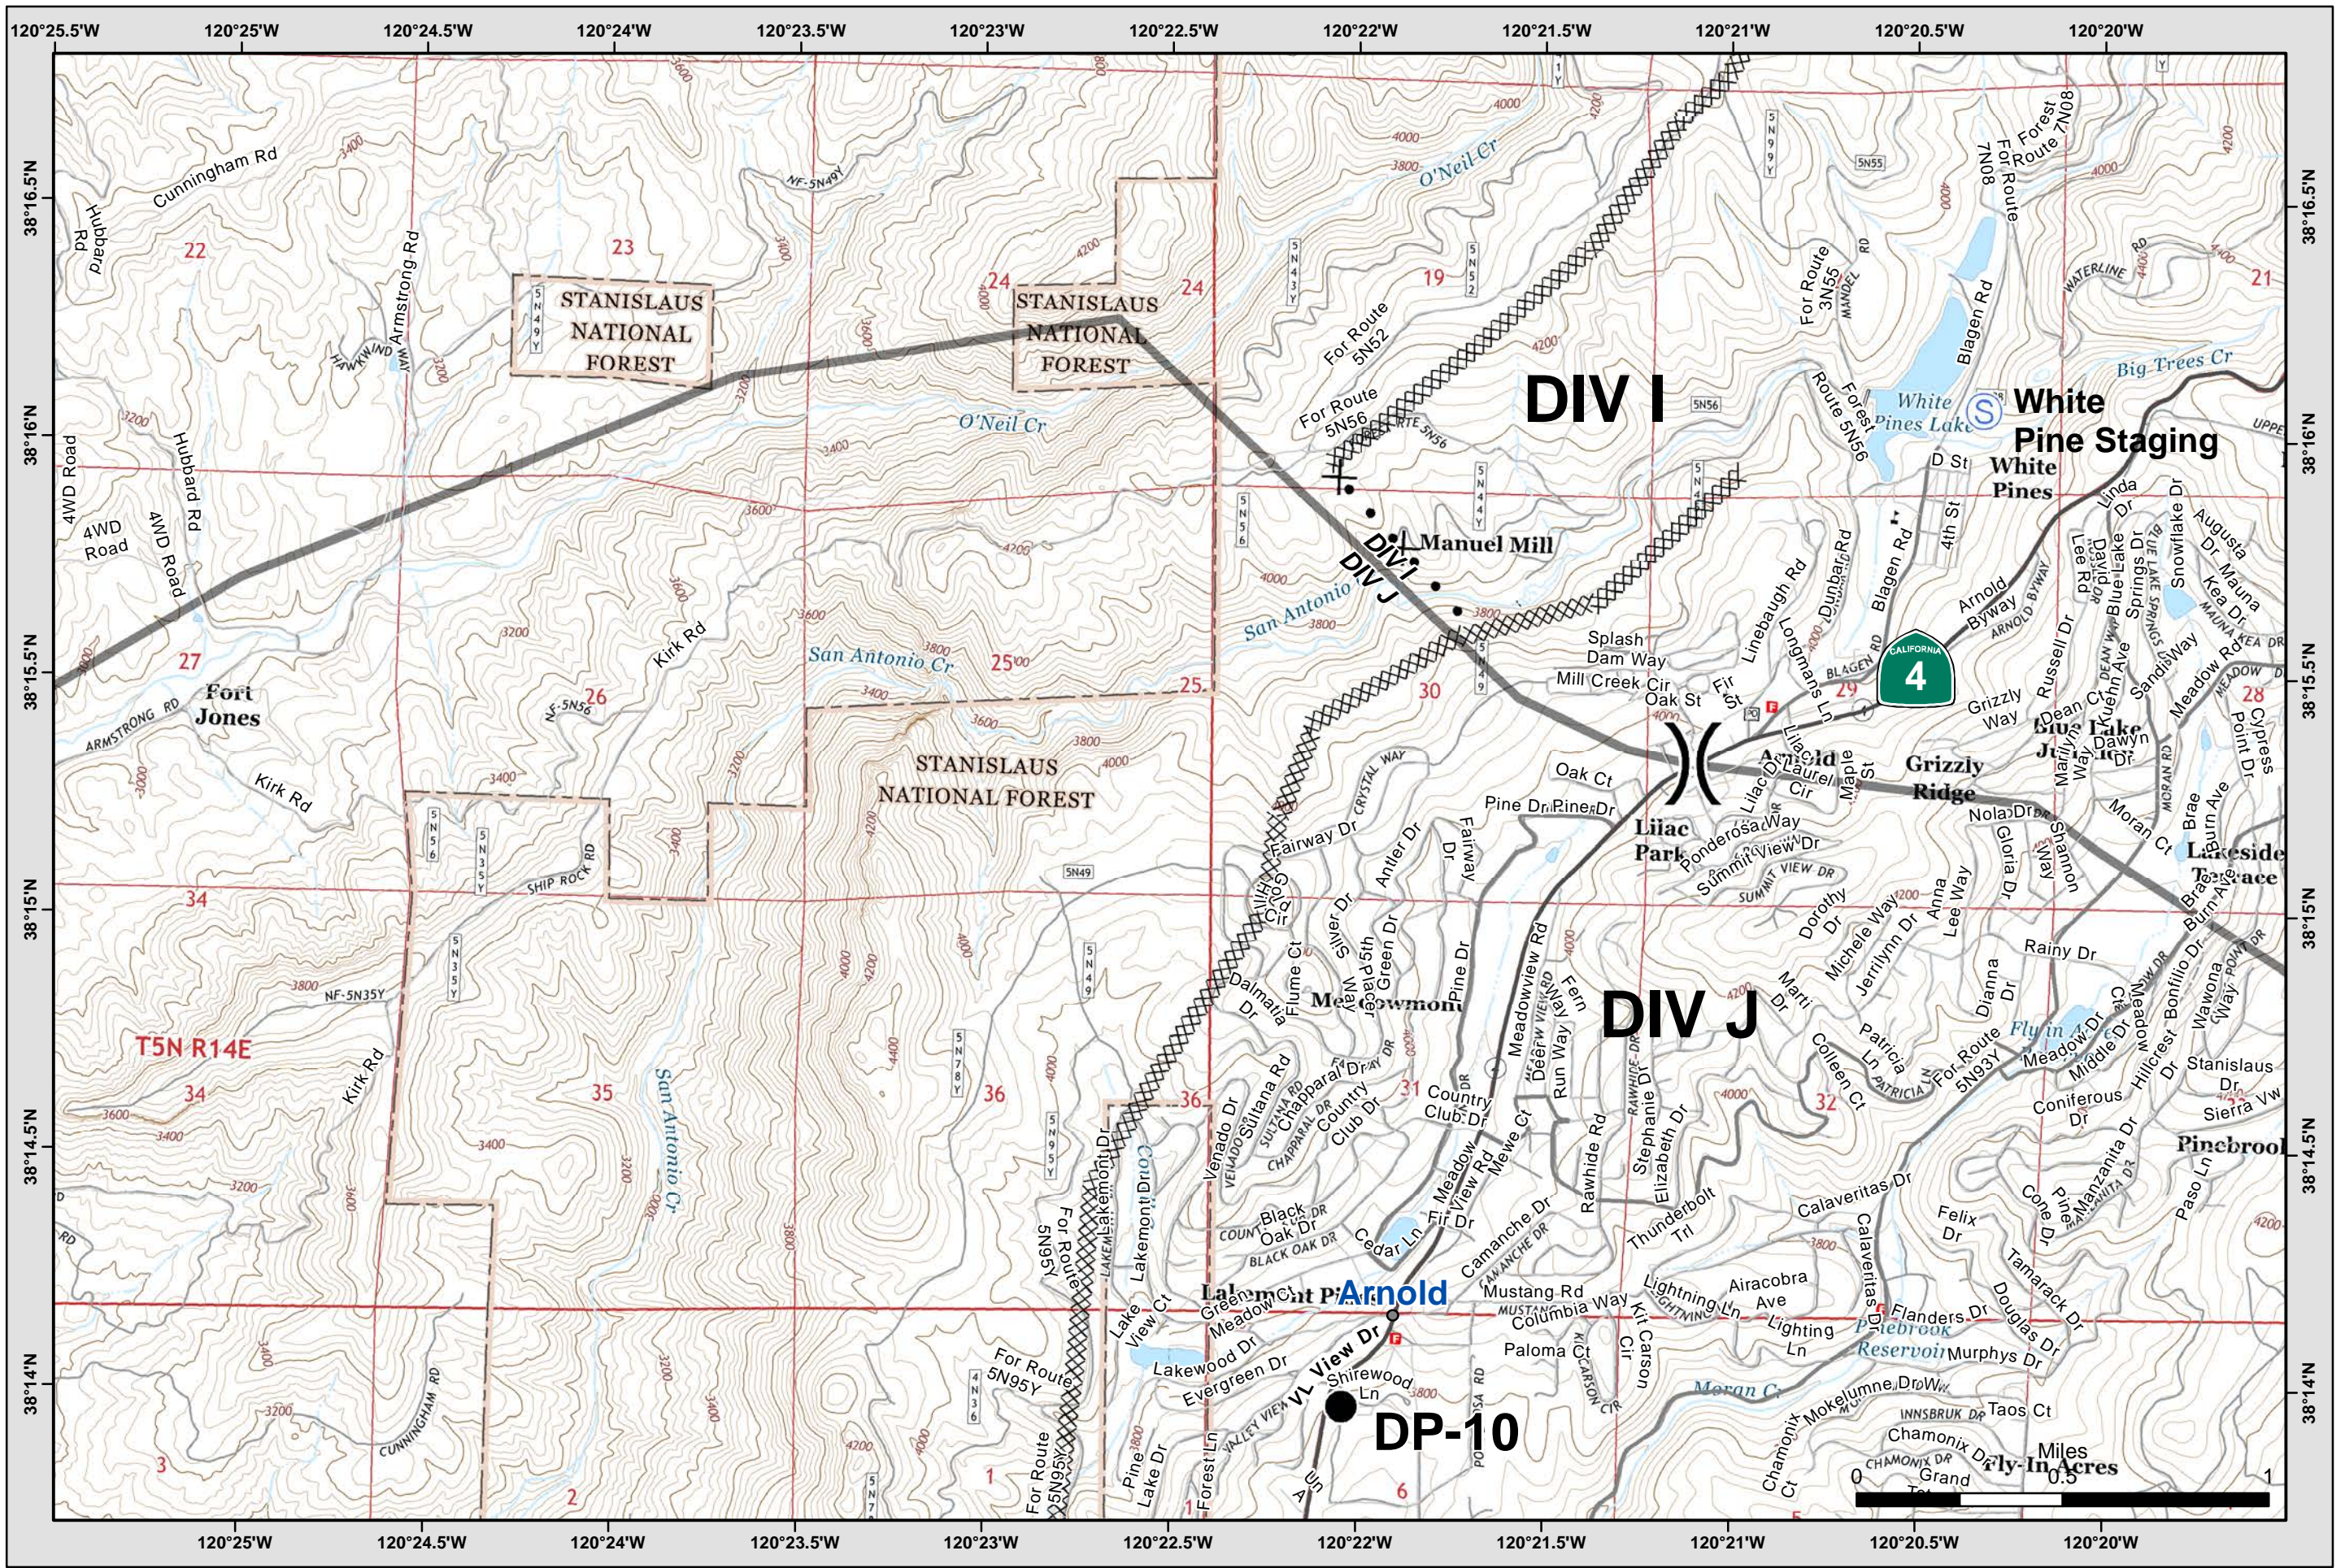

See Index Page for Legend

IAP Map Butte Incident CA-AEU-024918

Vicinity Indicator

	1	2	3
4	5	6	7
8	9	10	11
12	13	14	15
16	17	18	19
20	21	22	23
24	25	26	27
28	29	30	31
32	33	34	35
36	37	38	39
40	41	42	

See Index Page for Legend

IAP Map Butte Incident CA-AEU-024918

BRANCH III

Emery Reservoir Dip

DP-7

All Spot Fires are Staffed

Armstrong Dip

Vicinity Indicator

	1	2	3
4	5	6	7
8	9	10	11
12	13	14	15
16	17	18	19
20	21	22	23
24	25	26	27
28	29	30	31
32	33	34	35
36	37	38	39
40	41	42	

See Index Page for Legend

IAP Map Butte Incident CA-AEU-024918

Vicinity Indicator

	1	2	3
4	5	6	7
9	10	11	12
14	15	16	17
19	20	21	22
24	25	26	27
29	30	31	32
34	35	36	37
39	40	41	42

See Index Page for Legend

IAP Map Butte Incident CA-AEU-024918

Vicinity Indicator

	1	2	3
4	5	6	7
8	9	10	11
12	13	14	15
16	17	18	19
20	21	22	23
24	25	26	27
28	29	30	31
32	33	34	35
36	37	38	39
40	41	42	

See Index Page for Legend

IAP Map Butte Incident CA-AEU-024918