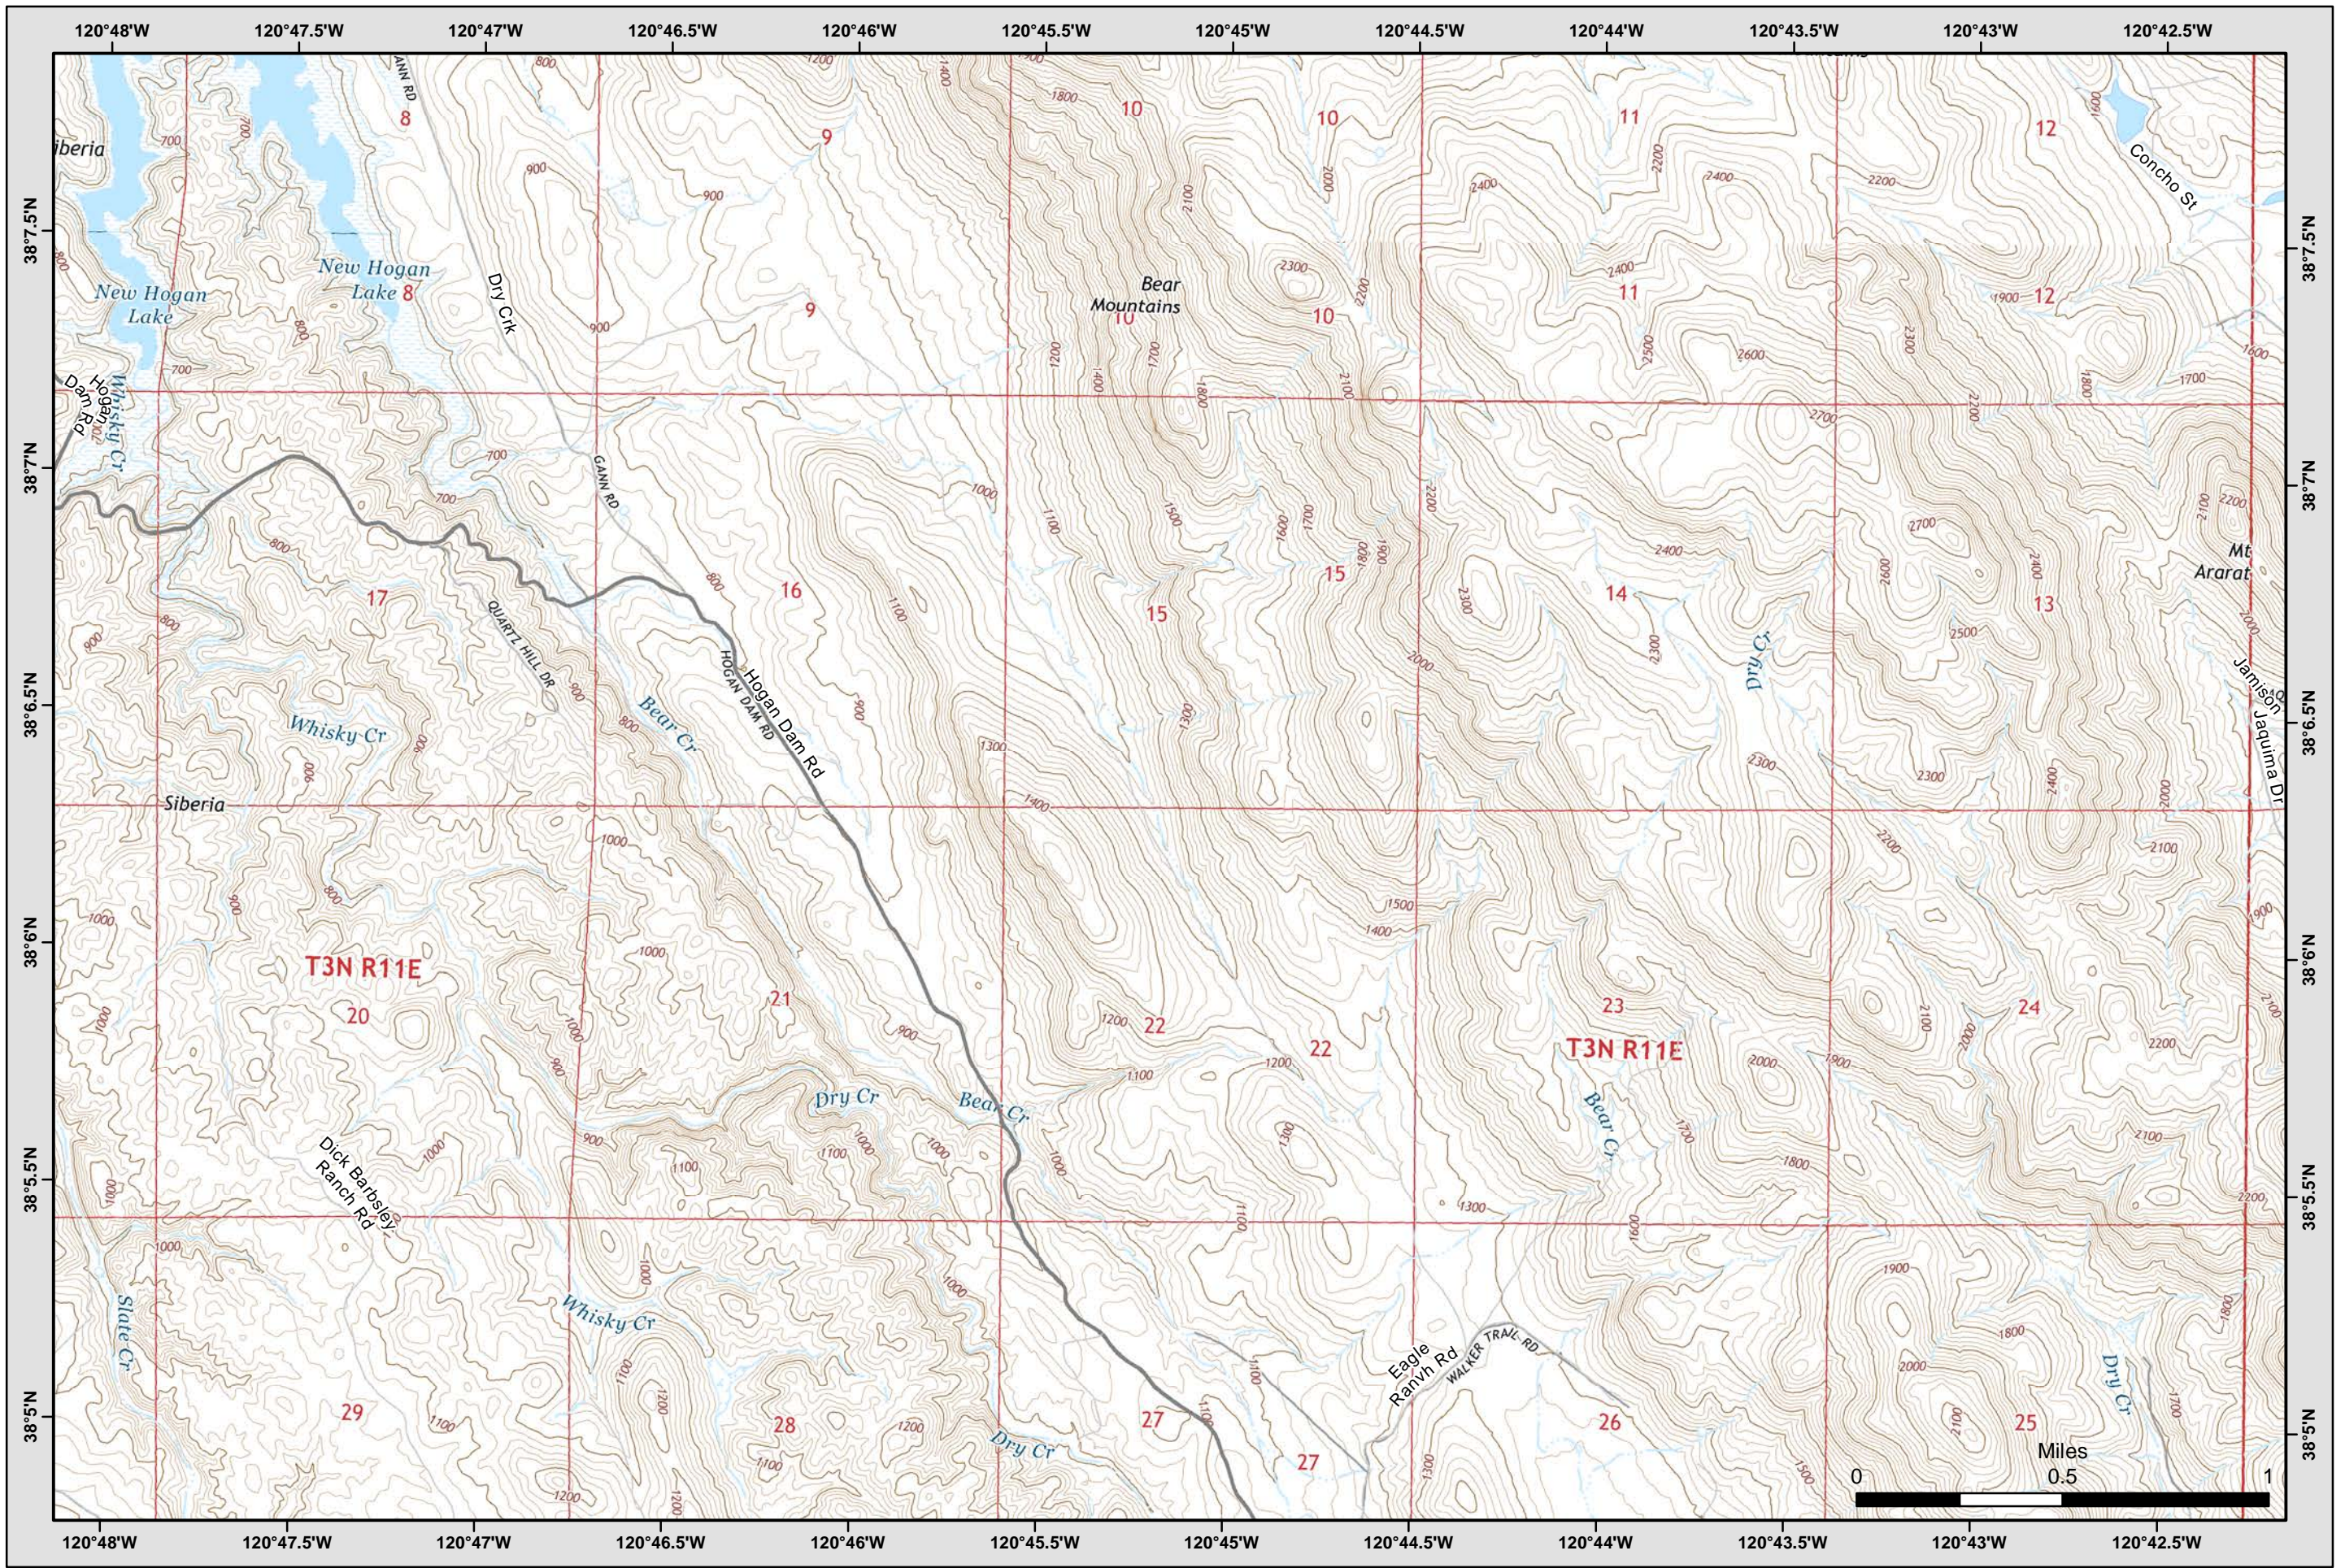

Vicinity Indicator

	1	2	3
4	5	6	7
8	9	10	11
12	13	14	15
16	17	18	19
20	21	22	23
24	25	26	27
28	29	30	31
32	33	34	35
36	37	38	39
40	41	42	

See Index Page for Legend

IAP Map Butte Incident CA-AEU-024918