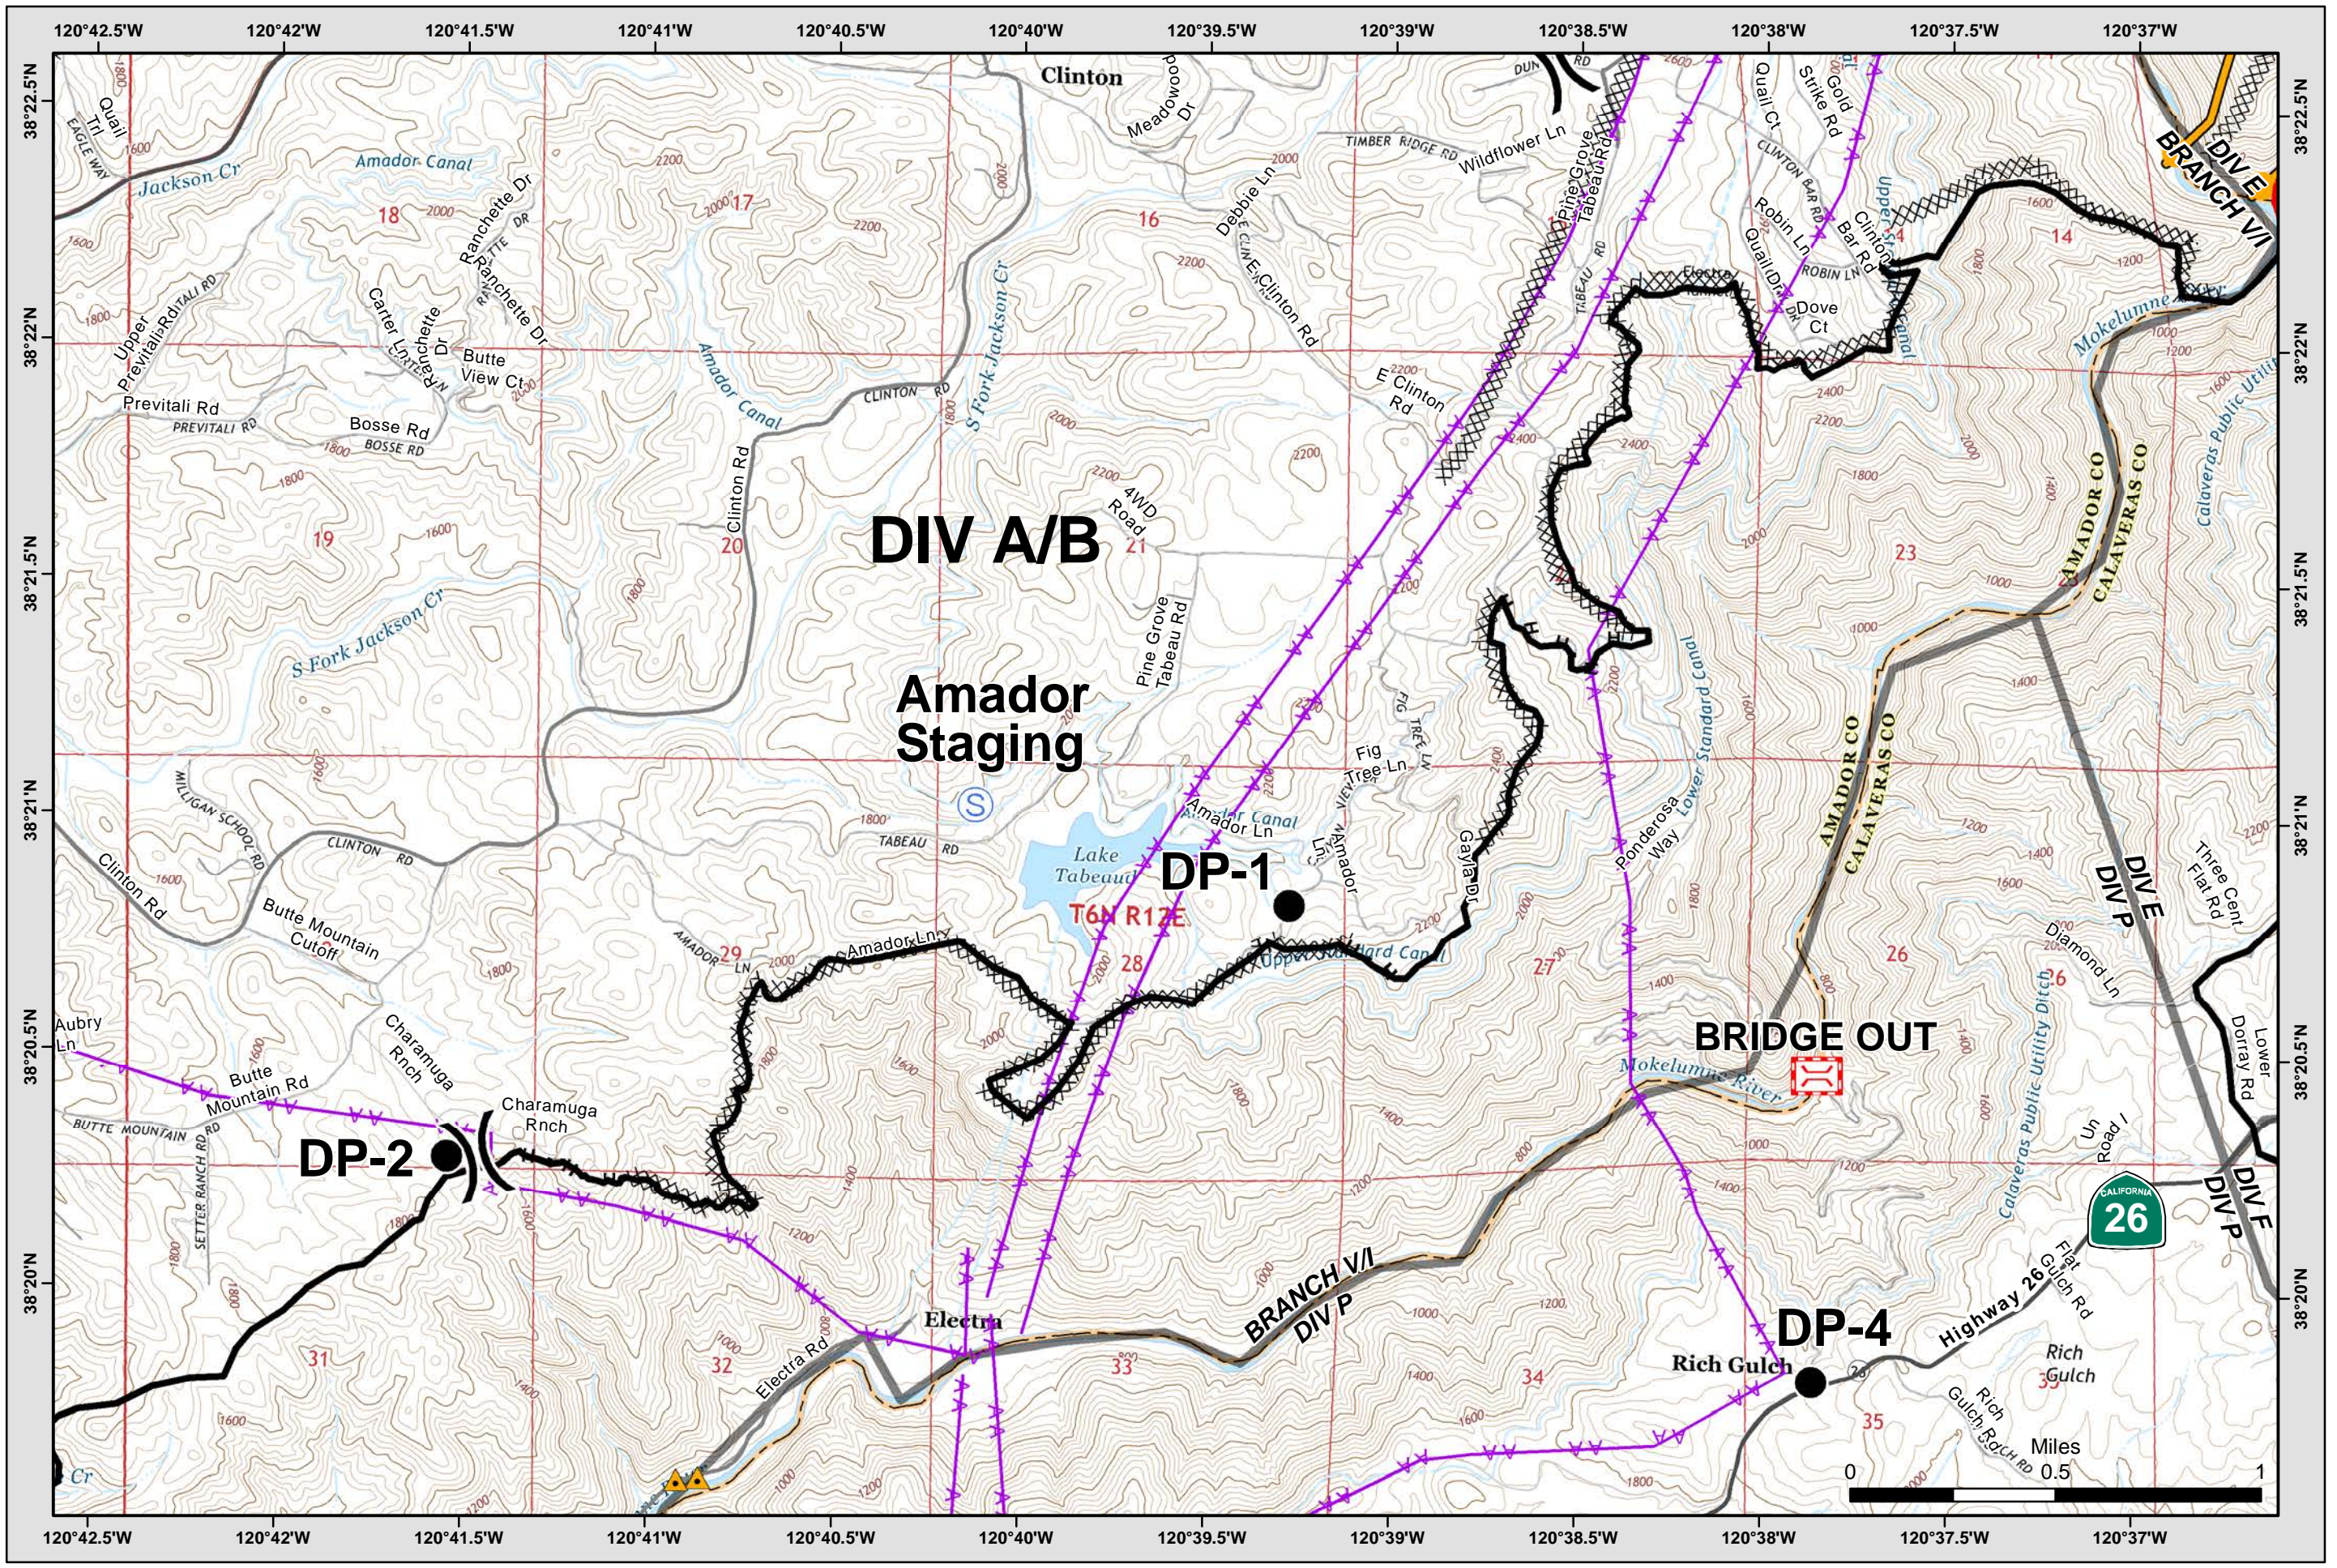

IAP Map Butte Incident CA-AEU-024918

Vicinity Indicator

	1	2	3
4	5	6	7
8	9	10	11
12	13	14	15
16	17	18	19
20	21	22	23
24	25	26	27
28	29	30	31
32	33	34	35
36	37	38	39
40	41	42	

See Index Page for Legend

IAP Map Butte Incident CA-AEU-024918

Vicinity Indicator

	1	2	3
4	5	6	7
8	9	10	11
12	13	14	15
16	17	18	19
20	21	22	23
24	25	26	27
28	29	30	31
32	33	34	35
36	37	38	39
40	41	42	

See Index Page for Legend

IAP Map Butte Incident CA-AEU-024918

Vicinity Indicator

	1	2	3
4	5	6	7
9	10	11	12
14	15	16	17
19	20	21	22
24	25	26	27
29	30	31	32
34	35	36	37
39	40	41	42

See Index Page for Legend

IAP Map Butte Incident CA-AEU-024918

Vicinity Indicator

	1	2	3
4	5	6	7
8	9	10	11
12	13	14	15
16	17	18	19
20	21	22	23
24	25	26	27
28	29	30	31
32	33	34	35
36	37	38	39
40	41	42	

See Index Page for Legend

IAP Map Butte Incident CA-AEU-024918

Vicinity Indicator

	1	2	3
4	5	6	7
9	10	11	12
14	15	16	17
19	20	21	22
24	25	26	27
29	30	31	32
34	35	36	37
39	40	41	42

See Index Page for Legend