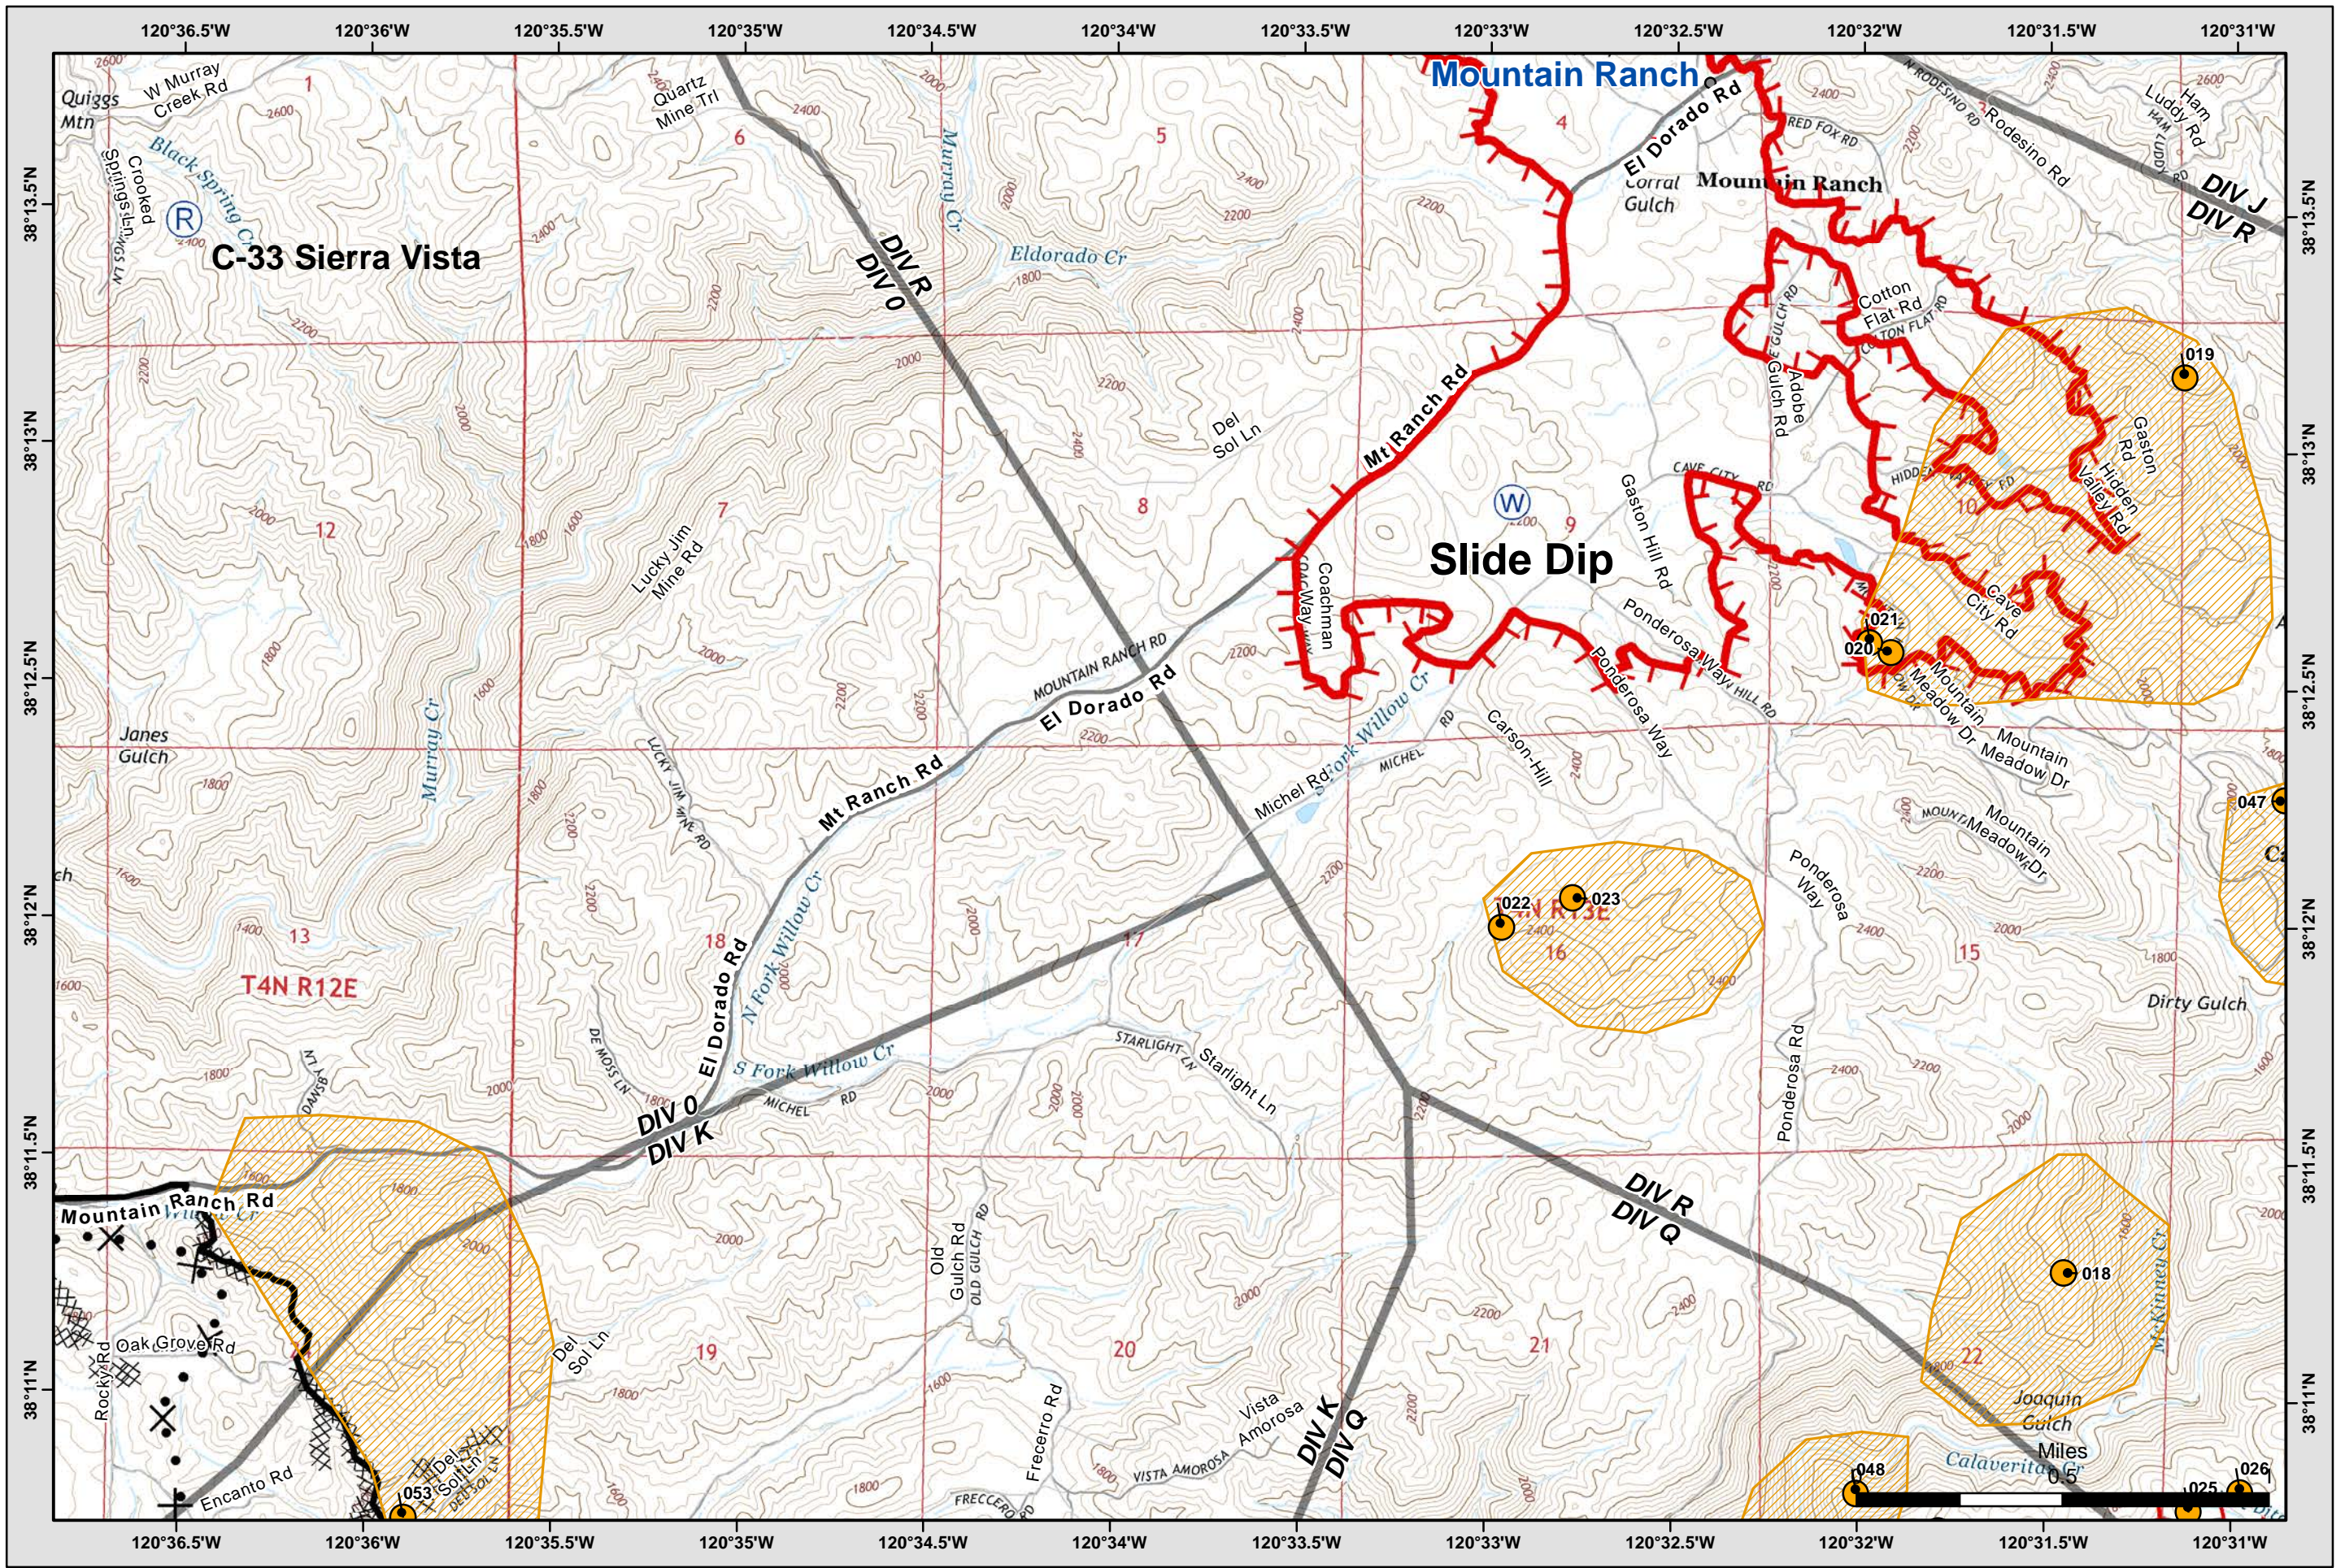

See Index Page for Legend

IAP Map Butte Incident CA-AEU-024918

Vicinity Indicator

	1	2	3
4	5	6	7
9	10	11	12
14	15	16	17
19	20	21	22
24	25	26	27
29	30	31	32
34	35	36	37
39	40	41	42

See Index Page for Legend

IAP Map Butte Incident CA-AEU-024918

Vicinity Indicator

	1	2	3
4	5	6	7
8	9	10	11
12	13	14	15
16	17	18	19
20	21	22	23
24	25	26	27
28	29	30	31
32	33	34	35
36	37	38	39
40	41	42	

See Index Page for Legend

IAP Map Butte Incident CA-AEU-024918

Vicinity Indicator

	1	2	3
4	5	6	7
8	9	10	11
12	13	14	15
16	17	18	19
20	21	22	23
24	25	26	27
28	29	30	31
32	33	34	35
36	37	38	39
40	41	42	

See Index Page for Legend

IAP Map Butte Incident CA-AEU-024918

Vicinity Indicator