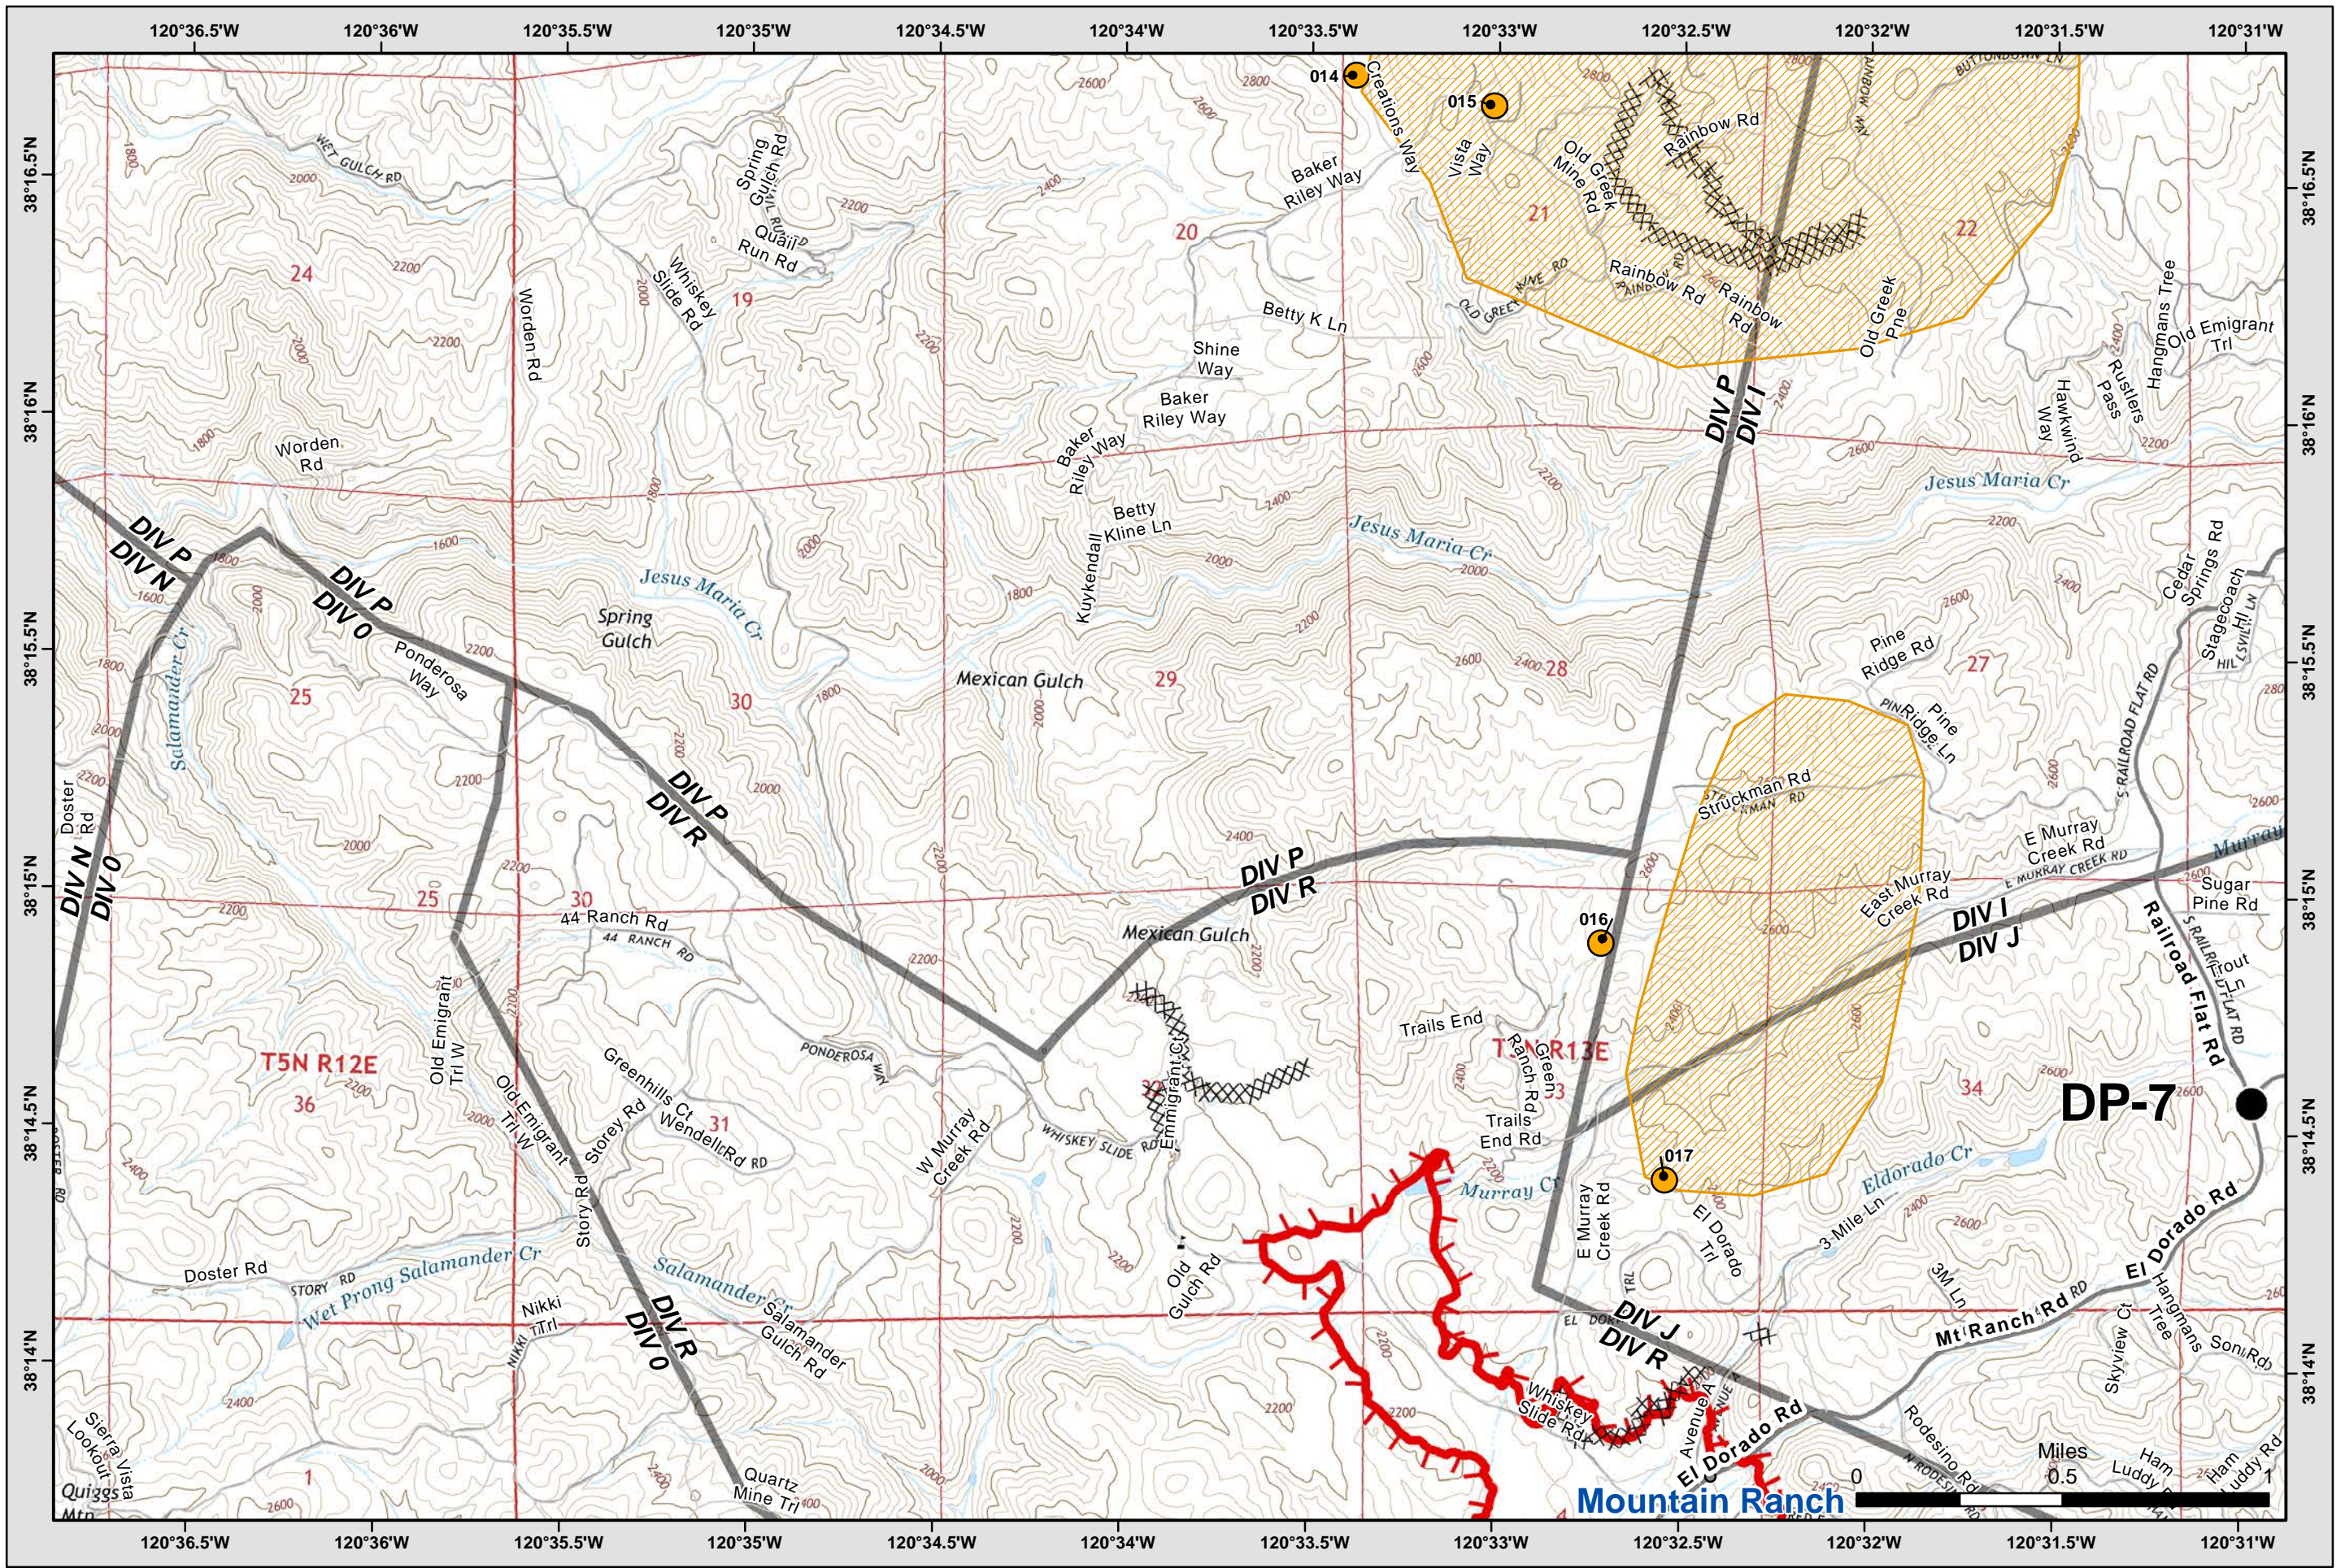

Vicinity Indicator

	1	2	3
4	5	6	7
8	9	10	11
12	13	14	15
16	17	18	19
20	21	22	23
24	25	26	27
28	29	30	31
32	33	34	35
36	37	38	39
40	41	42	

See Index Page for Legend

IAP Map Butte Incident CA-AEU-024918

Vicinity Indicator

	1	2	3	
4	5	6	7	8
9	10	11	12	13
14	15	16	17	18
19	20	21	22	23
24	25	26	27	28
29	30	31	32	33
34	35	36	37	38
39	40	41	42	

See Index Page for Legend

IAP Map Butte Incident CA-AEU-024918

Vicinity Indicator

	1	2	3
4	5	6	7
8	9	10	11
12	13	14	15
16	17	18	19
20	21	22	23
24	25	26	27
28	29	30	31
32	33	34	35
36	37	38	39
40	41	42	

See Index Page for Legend

IAP Map Butte Incident CA-AEU-024918

Vicinity Indicator

	1	2	3
4	5	6	7
8	9	10	11
12	13	14	15
16	17	18	19
20	21	22	23
24	25	26	27
28	29	30	31
32	33	34	35
36	37	38	39
40	41	42	

See Index Page for Legend