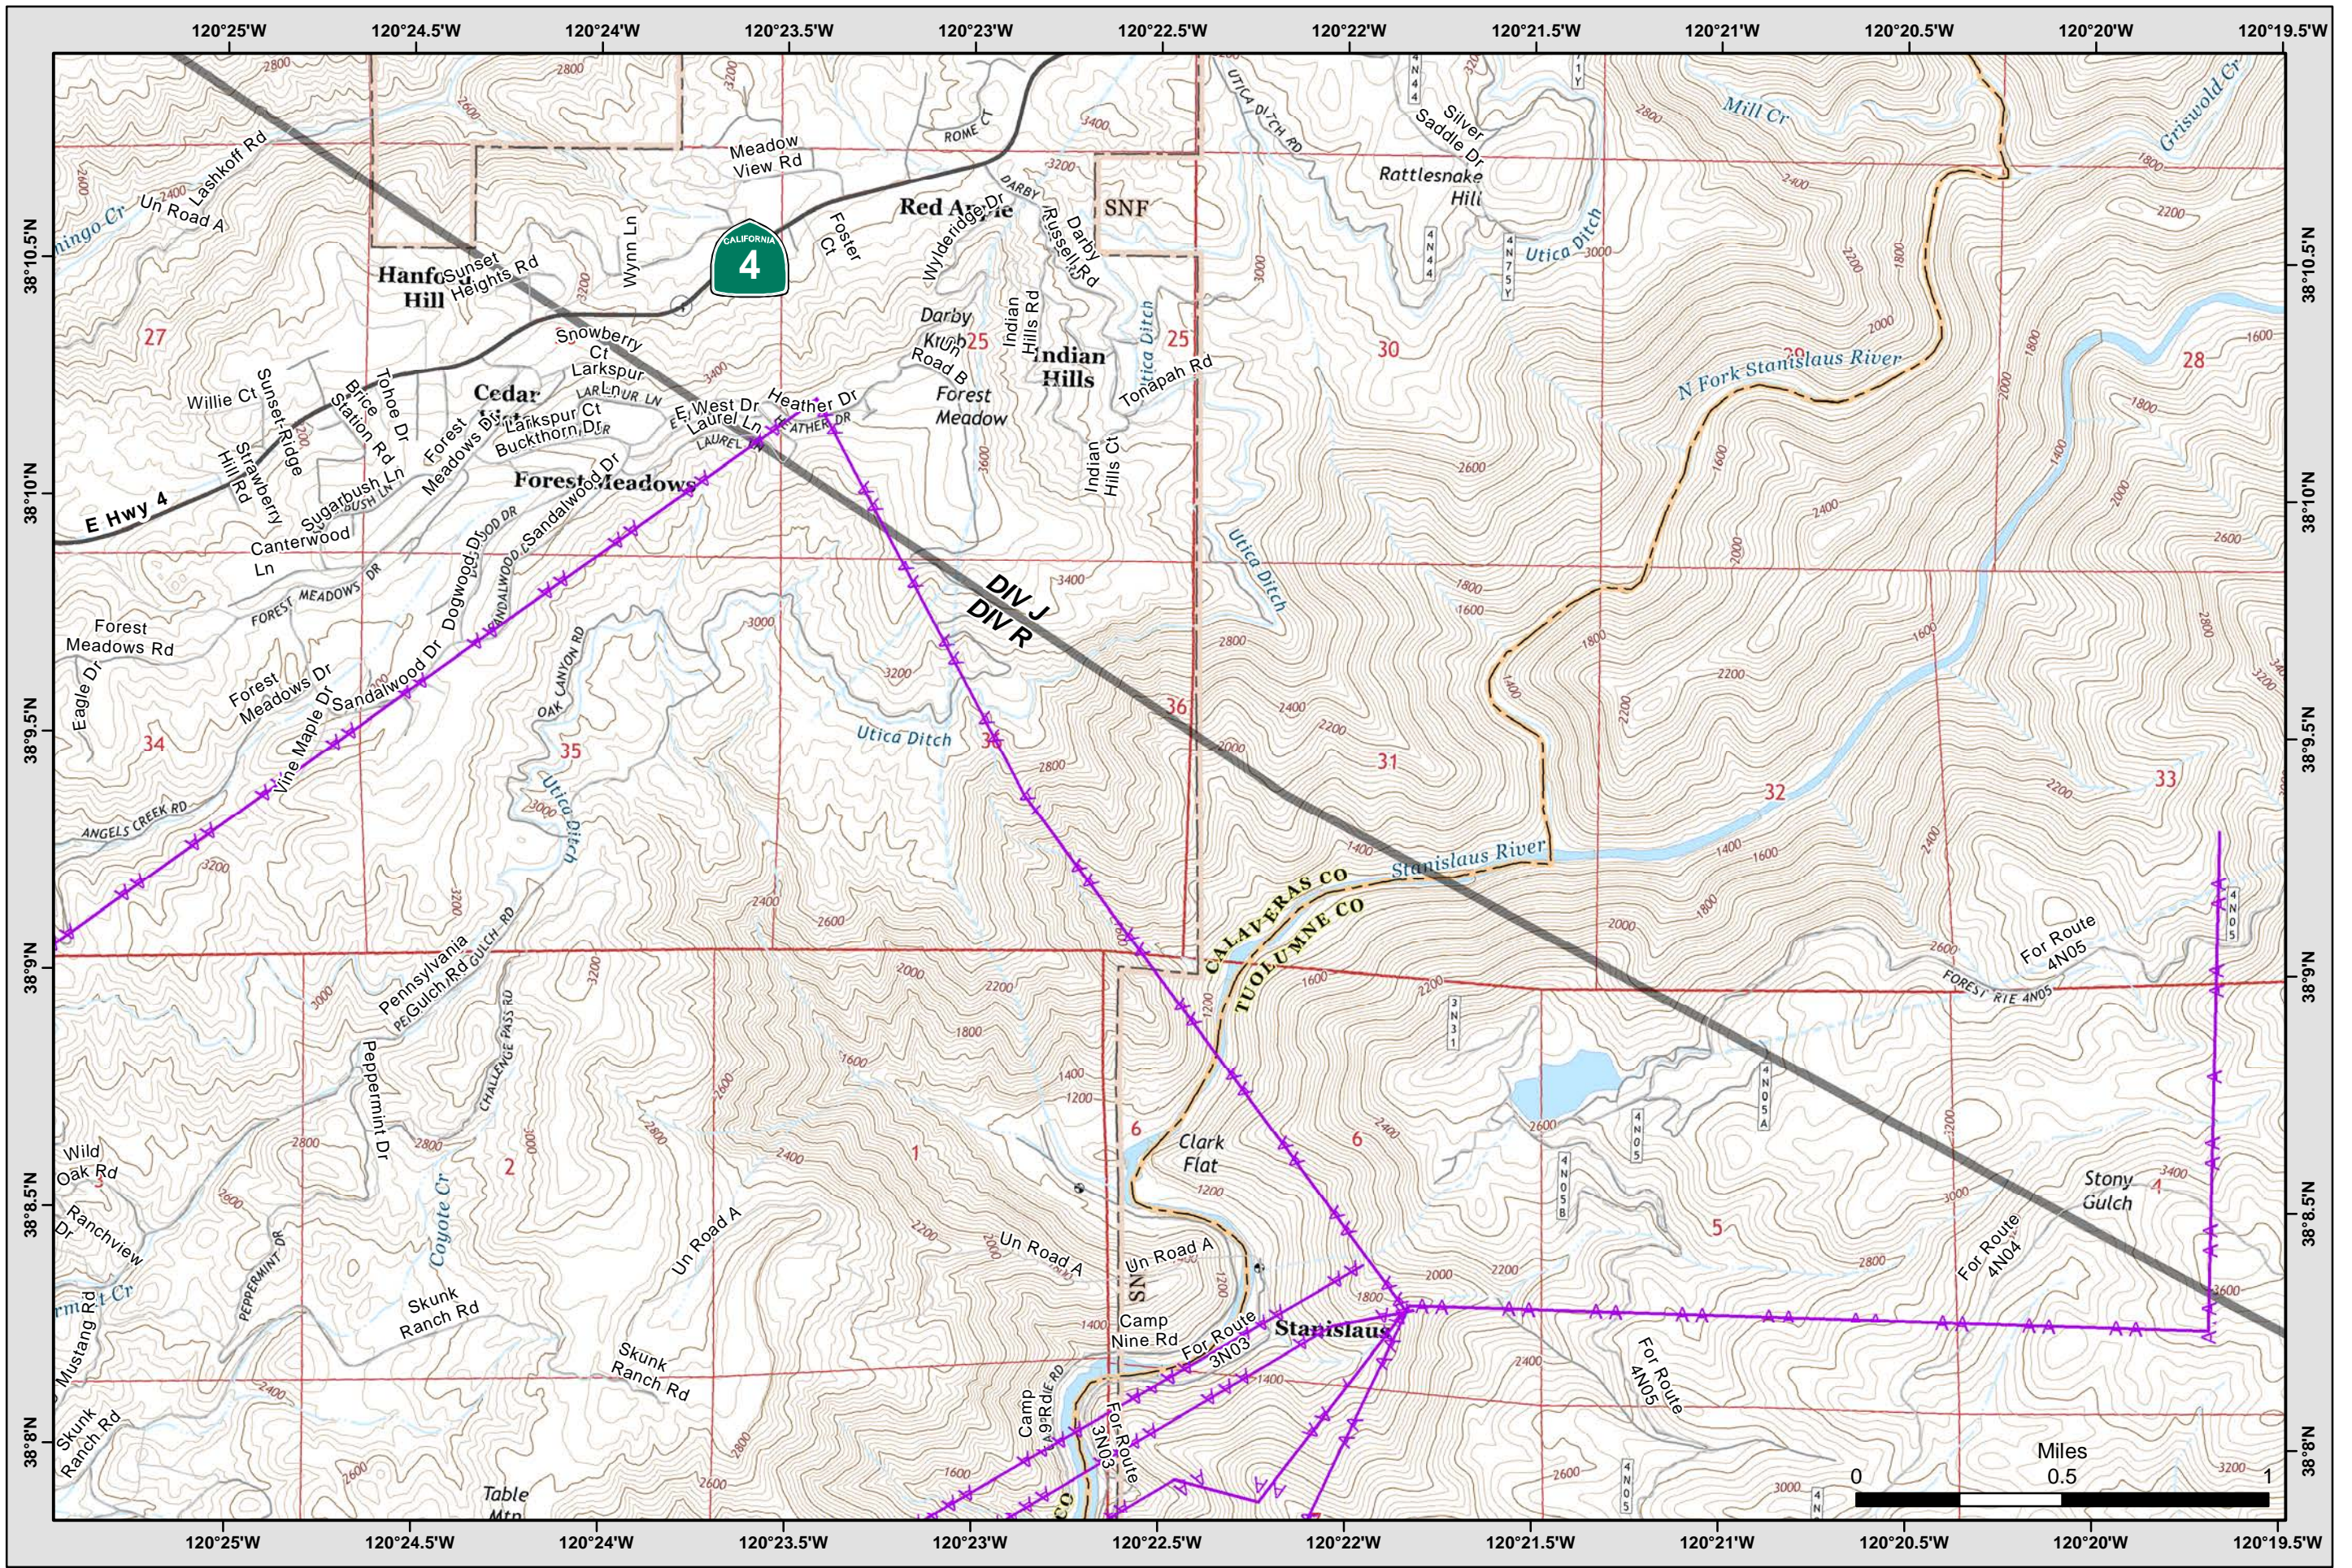

See Index Page for Legend

IAP Map Butte Incident CA-AEU-024918

Vicinity Indicator

	1	2	3
4	5	6	7
9	10	11	12
14	15	16	17
19	20	21	22
24	25	26	27
29	30	31	32
34	35	36	37
39	40	41	42

See Index Page for Legend

IAP Map Butte Incident CA-AEU-024918

Vicinity Indicator

	1	2	3
4	5	6	7
9	10	11	12
14	15	16	17
19	20	21	22
24	25	26	27
29	30	31	32
34	35	36	37
39	40	41	42

See Index Page for Legend

IAP Map Butte Incident CA-AEU-024918

Vicinity Indicator

	1	2	3	
4	5	6	7	8
9	10	11	12	13
14	15	16	17	18
19	20	21	22	23
24	25	26	27	28
29	30	31	32	33
34	35	36	37	38
39	40	41	42	

See Index Page for Legend

IAP Map Butte Incident CA-AEU-024918

Vicinity Indicator