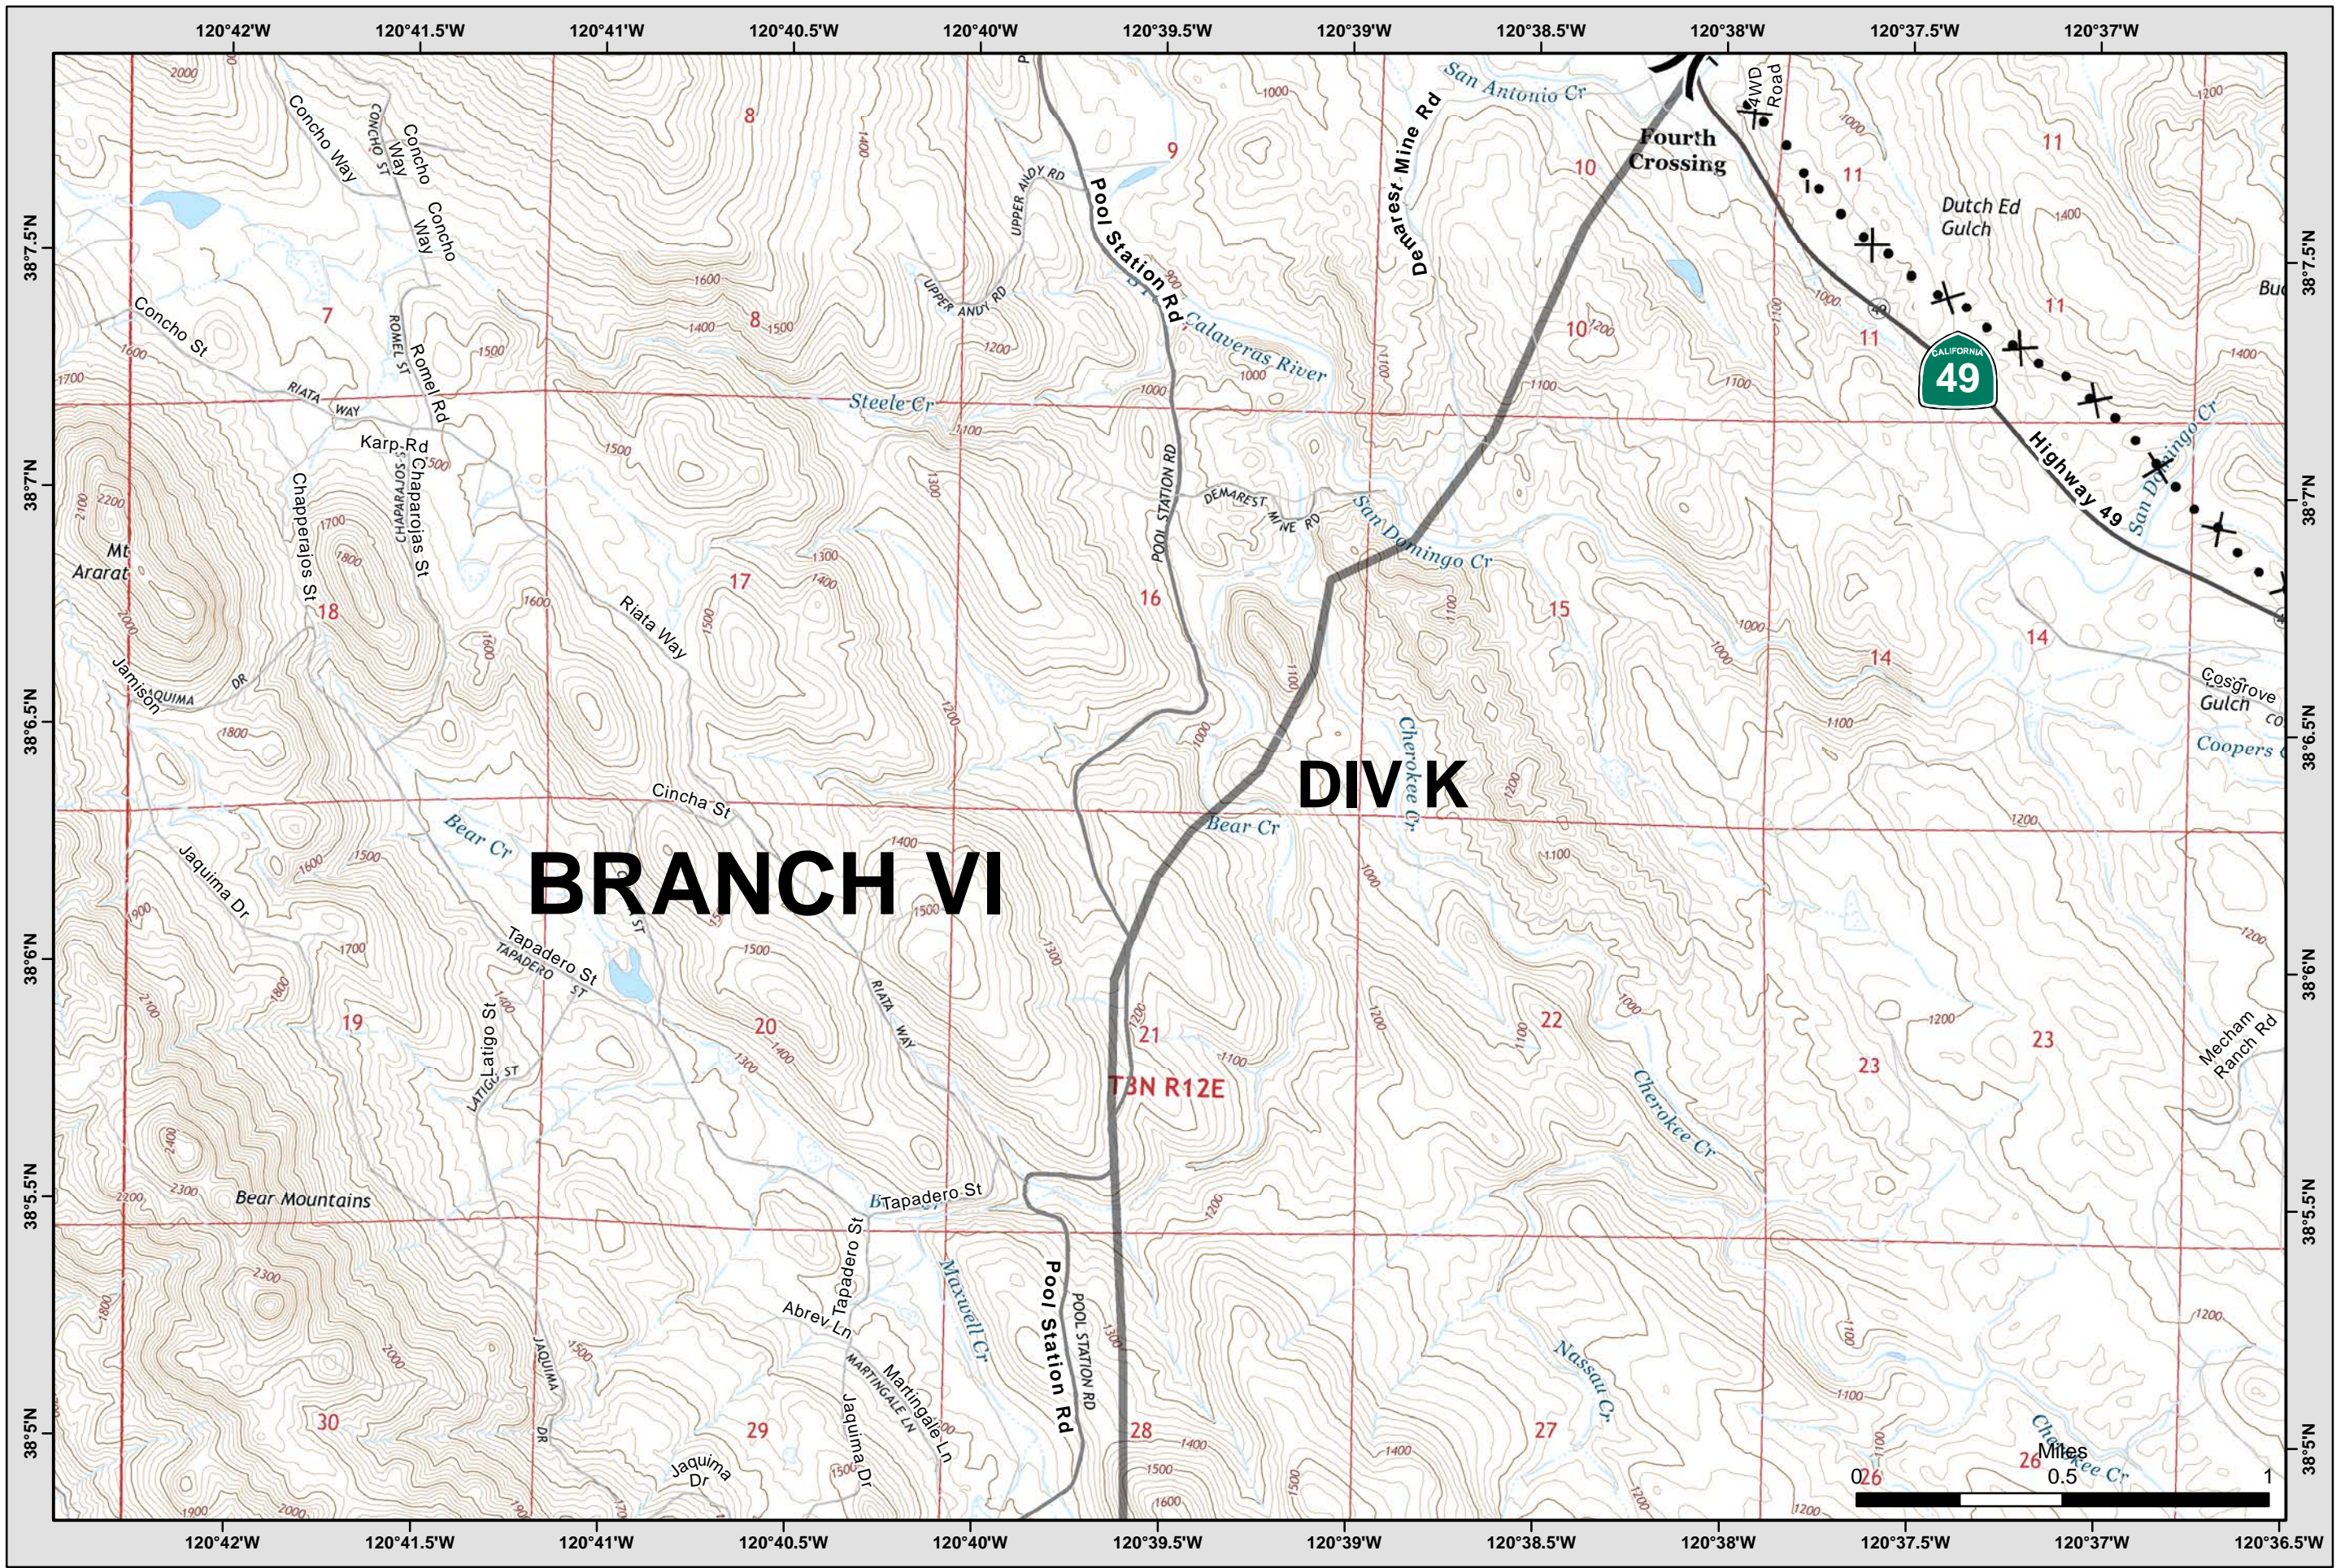

Vicinity Indicator

	1	2	3
4	5	6	7
9	10	11	12
14	15	16	17
19	20	21	22
24	25	26	27
29	30	31	32
34	35	36	37
39	40	41	42

See Index Page for Legend

IAP Map Butte Incident CA-AEU-024918