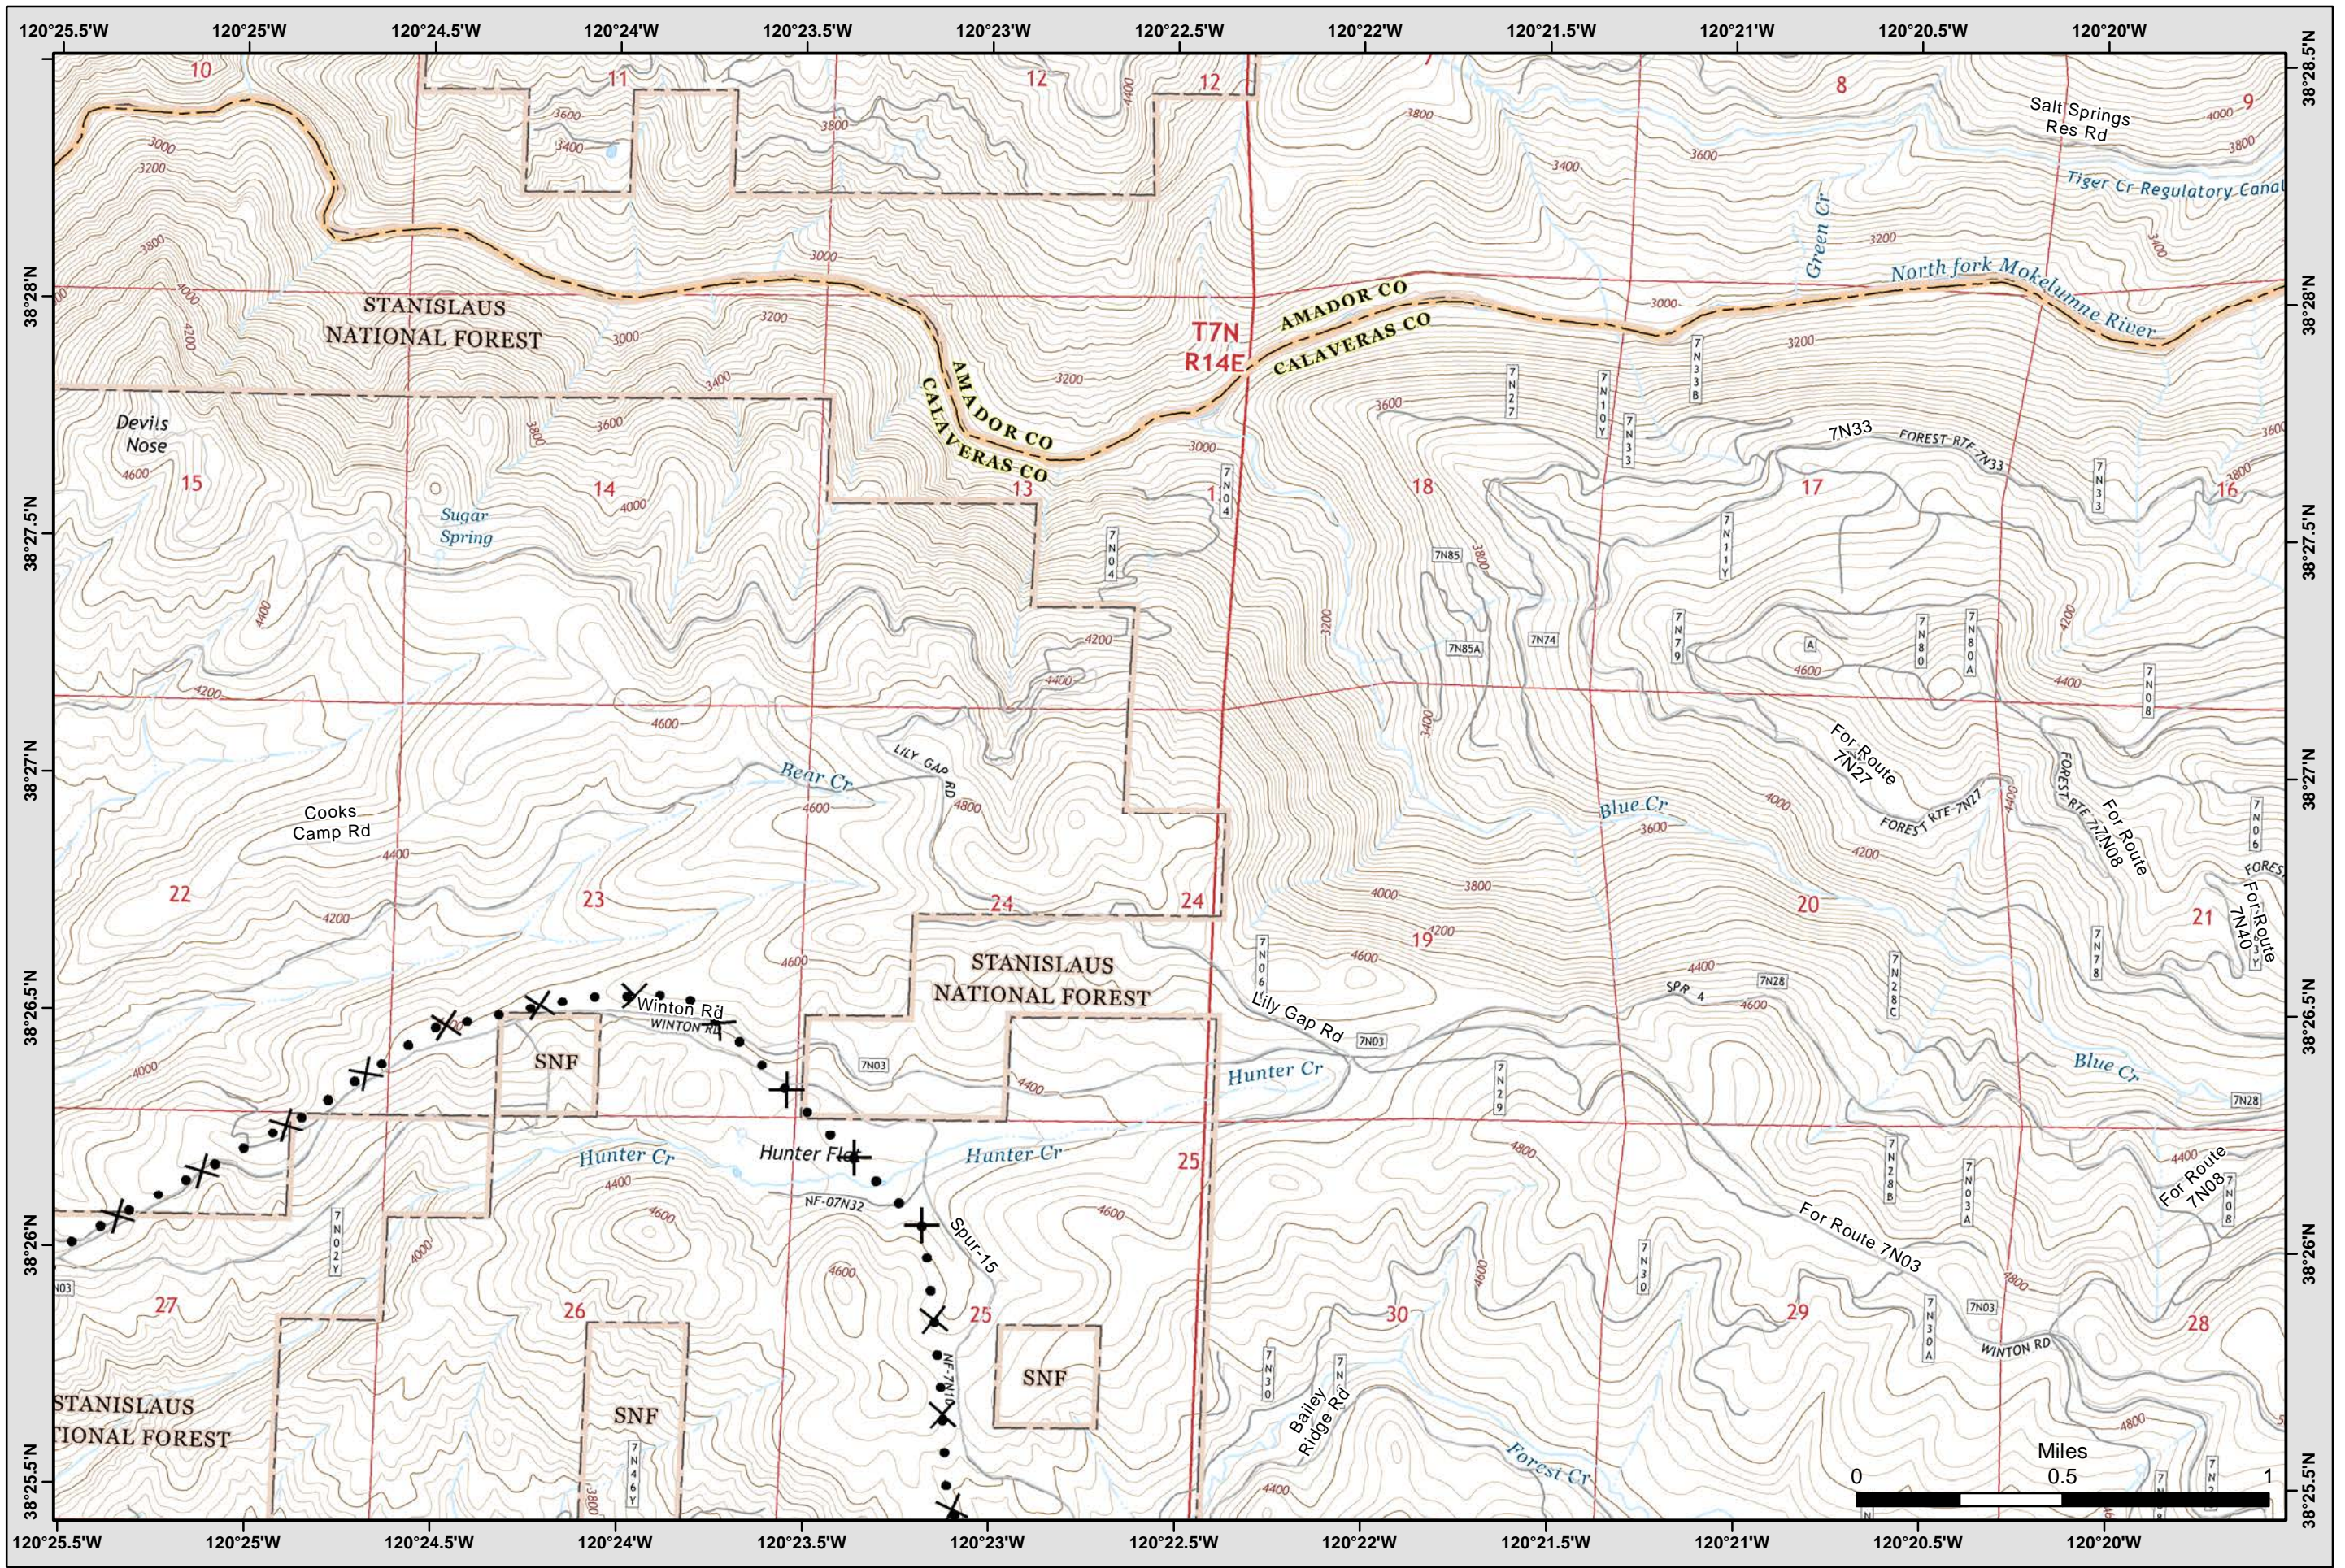

IAP Map
Butte Incident
CA-AEU-024918

Vicinity Indicator

		1	2	3
4	5	6	7	8
9	10	11	12	13
14	15	16	17	18
19	20	21	22	23
24	25	26	27	28
29	30	31	32	33
34	35	36	37	38
39	40	41	42	

See Index Page for Legend

IAP Map Butte Incident CA-AEU-024918

Vicinity Indicator

	1	2	3	
4	5	6	7	8
9	10	11	12	13
14	15	16	17	18
19	20	21	22	23
24	25	26	27	28
29	30	31	32	33
34	35	36	37	38
39	40	41	42	

See Index Page for Legend

IAP Map Butte Incident CA-AEU-024918

Vicinity Indicator

4	5	6	7	8
9	10	11	12	13
14	15	16	17	18
19	20	21	22	23
24	25	26	27	28
29	30	31	32	33
34	35	36	37	38
39	40	41	42	

See Index Page for Legend

IAP Map Butte Incident CA-AEU-024918

Vicinity Indicator

1	2	3
4	5	6
9	10	11
14	15	16
19	20	21
24	25	26
29	30	31
34	35	36
39	40	41
42		

See Index Page for Legend

IAP Map
Butte Incident
CA-AEU-024918

Vicinity Indicator

	1	2	3
4	5	6	7
9	10	11	12
14	15	16	17
19	20	21	22
24	25	26	27
29	30	31	32
34	35	36	37
39	40	41	42

See Index Page for Legend