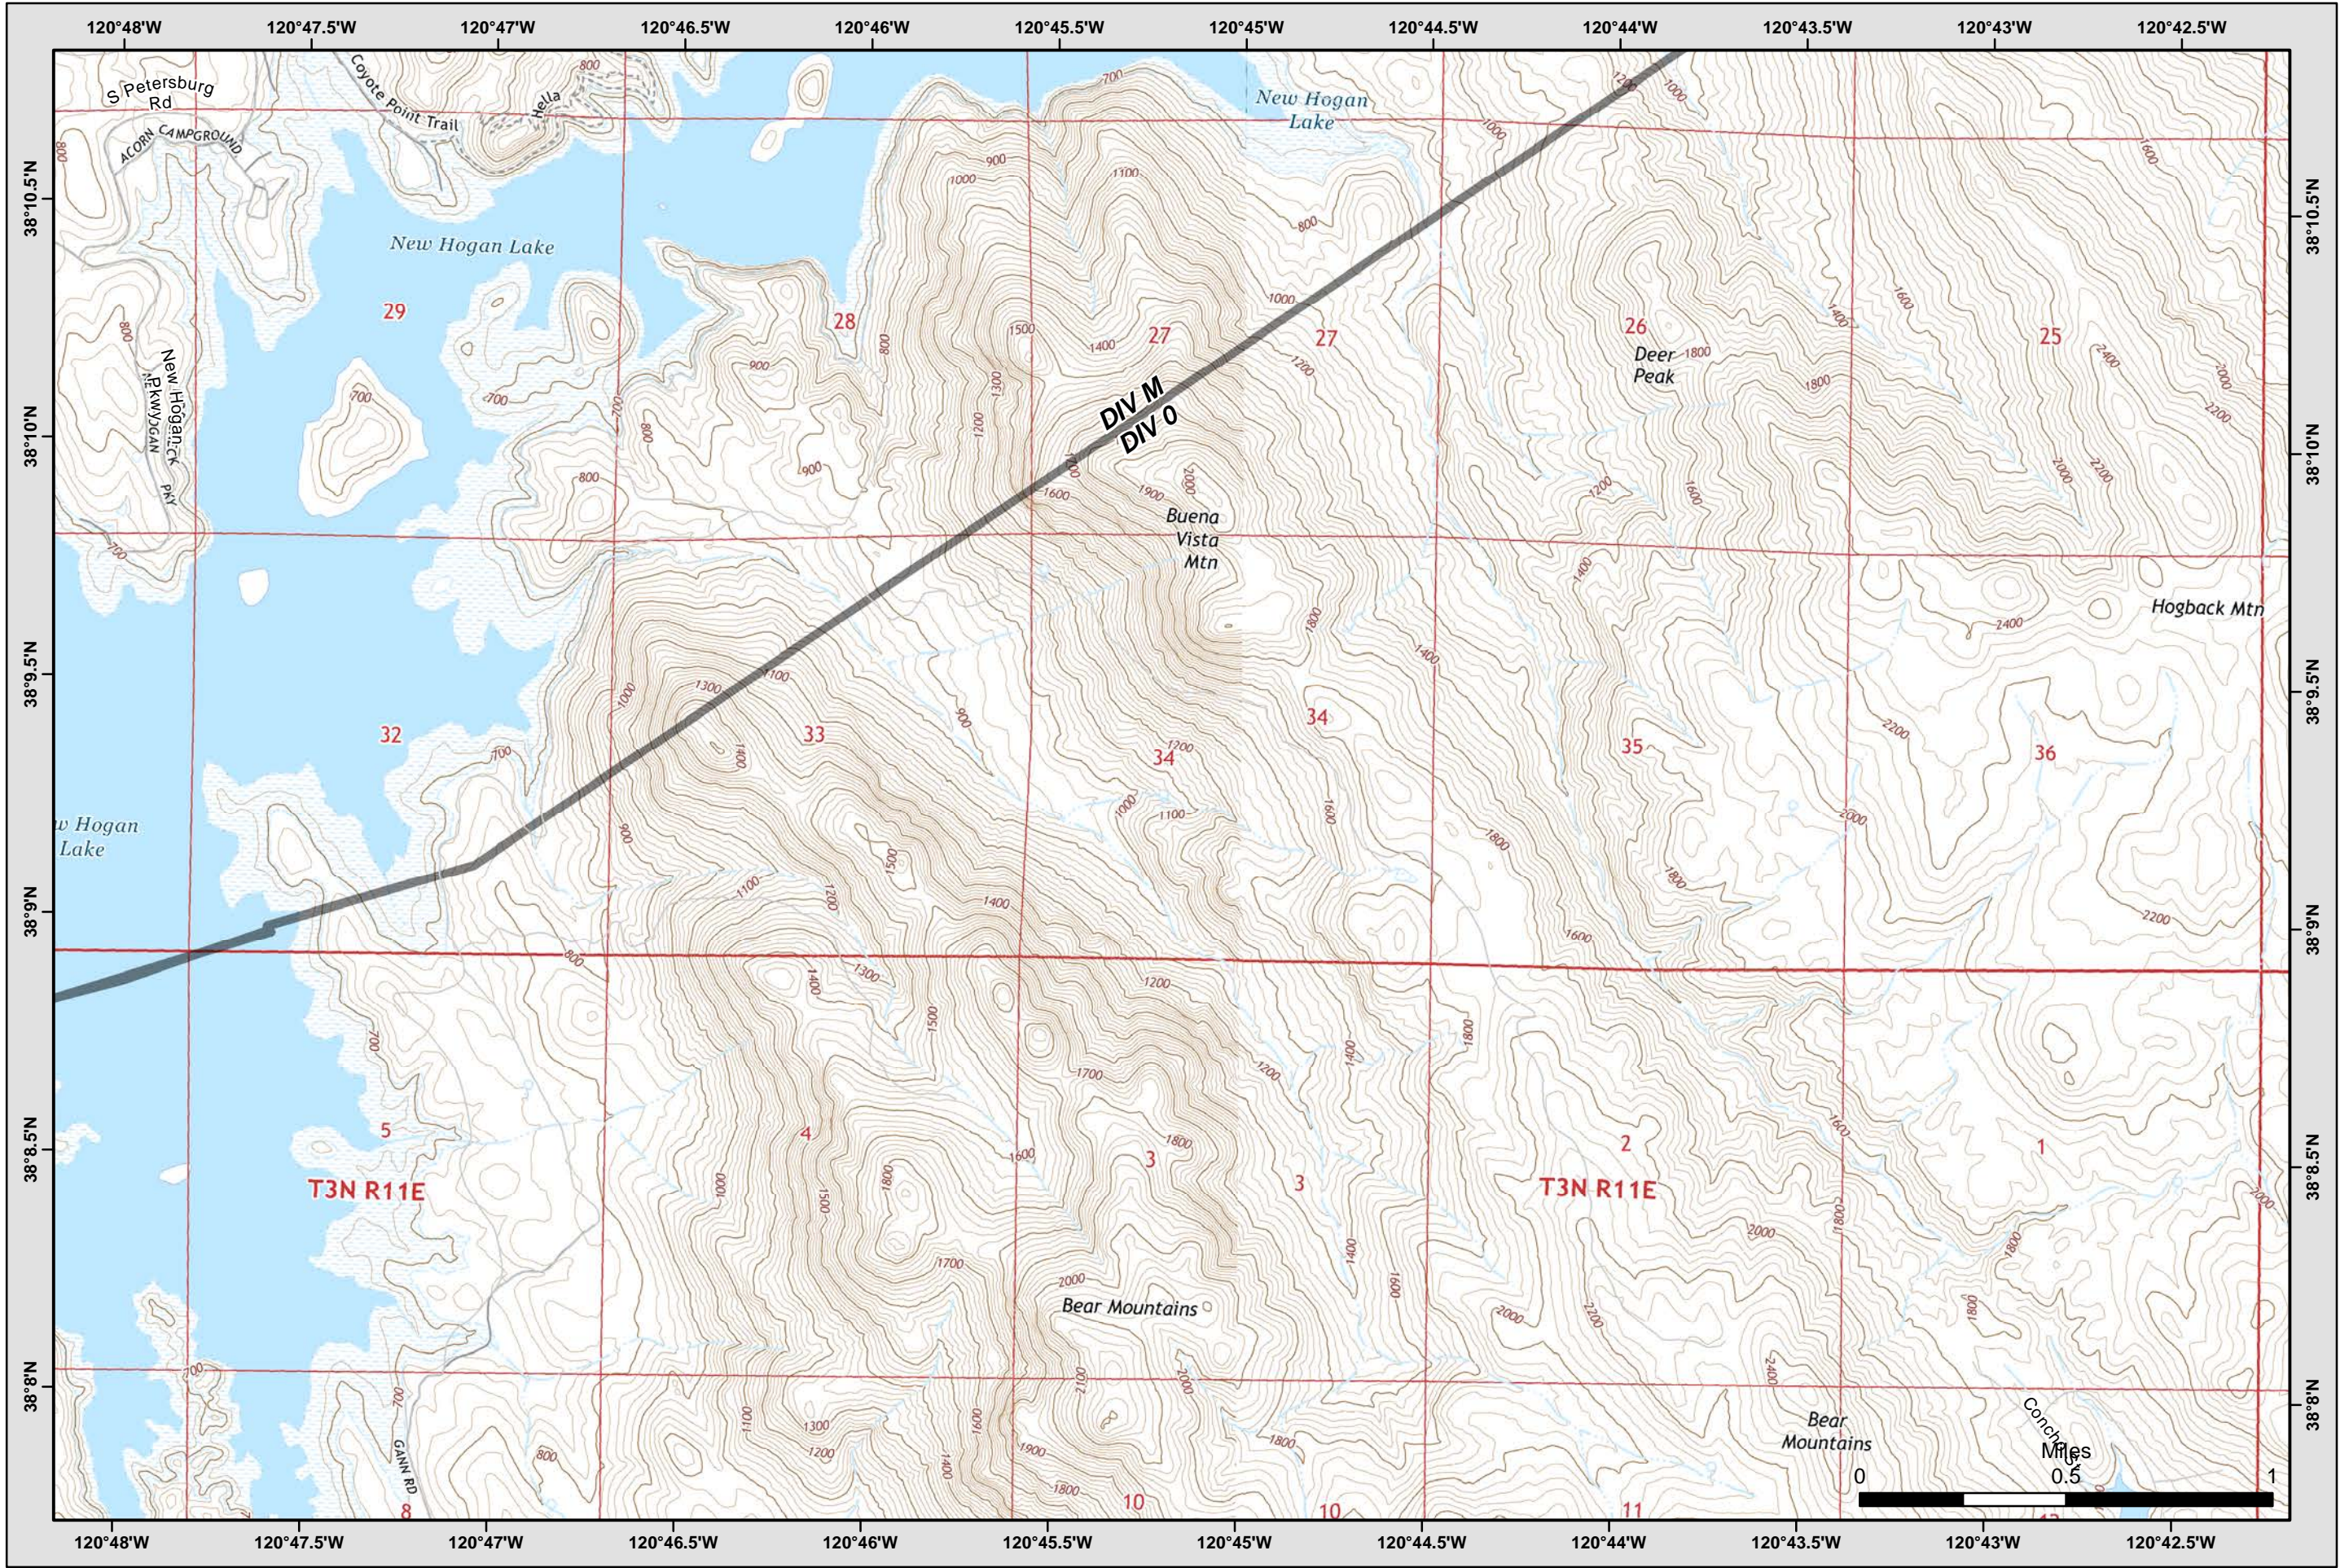

Vicinity Indicator

	1	2	3
4	5	6	7
9	10	11	12
14	15	16	17
19	20	21	22
24	25	26	27
29	30	31	32
34	35	36	37
39	40	41	42

See Index Page for Legend

IAP Map Butte Incident CA-AEU-024918