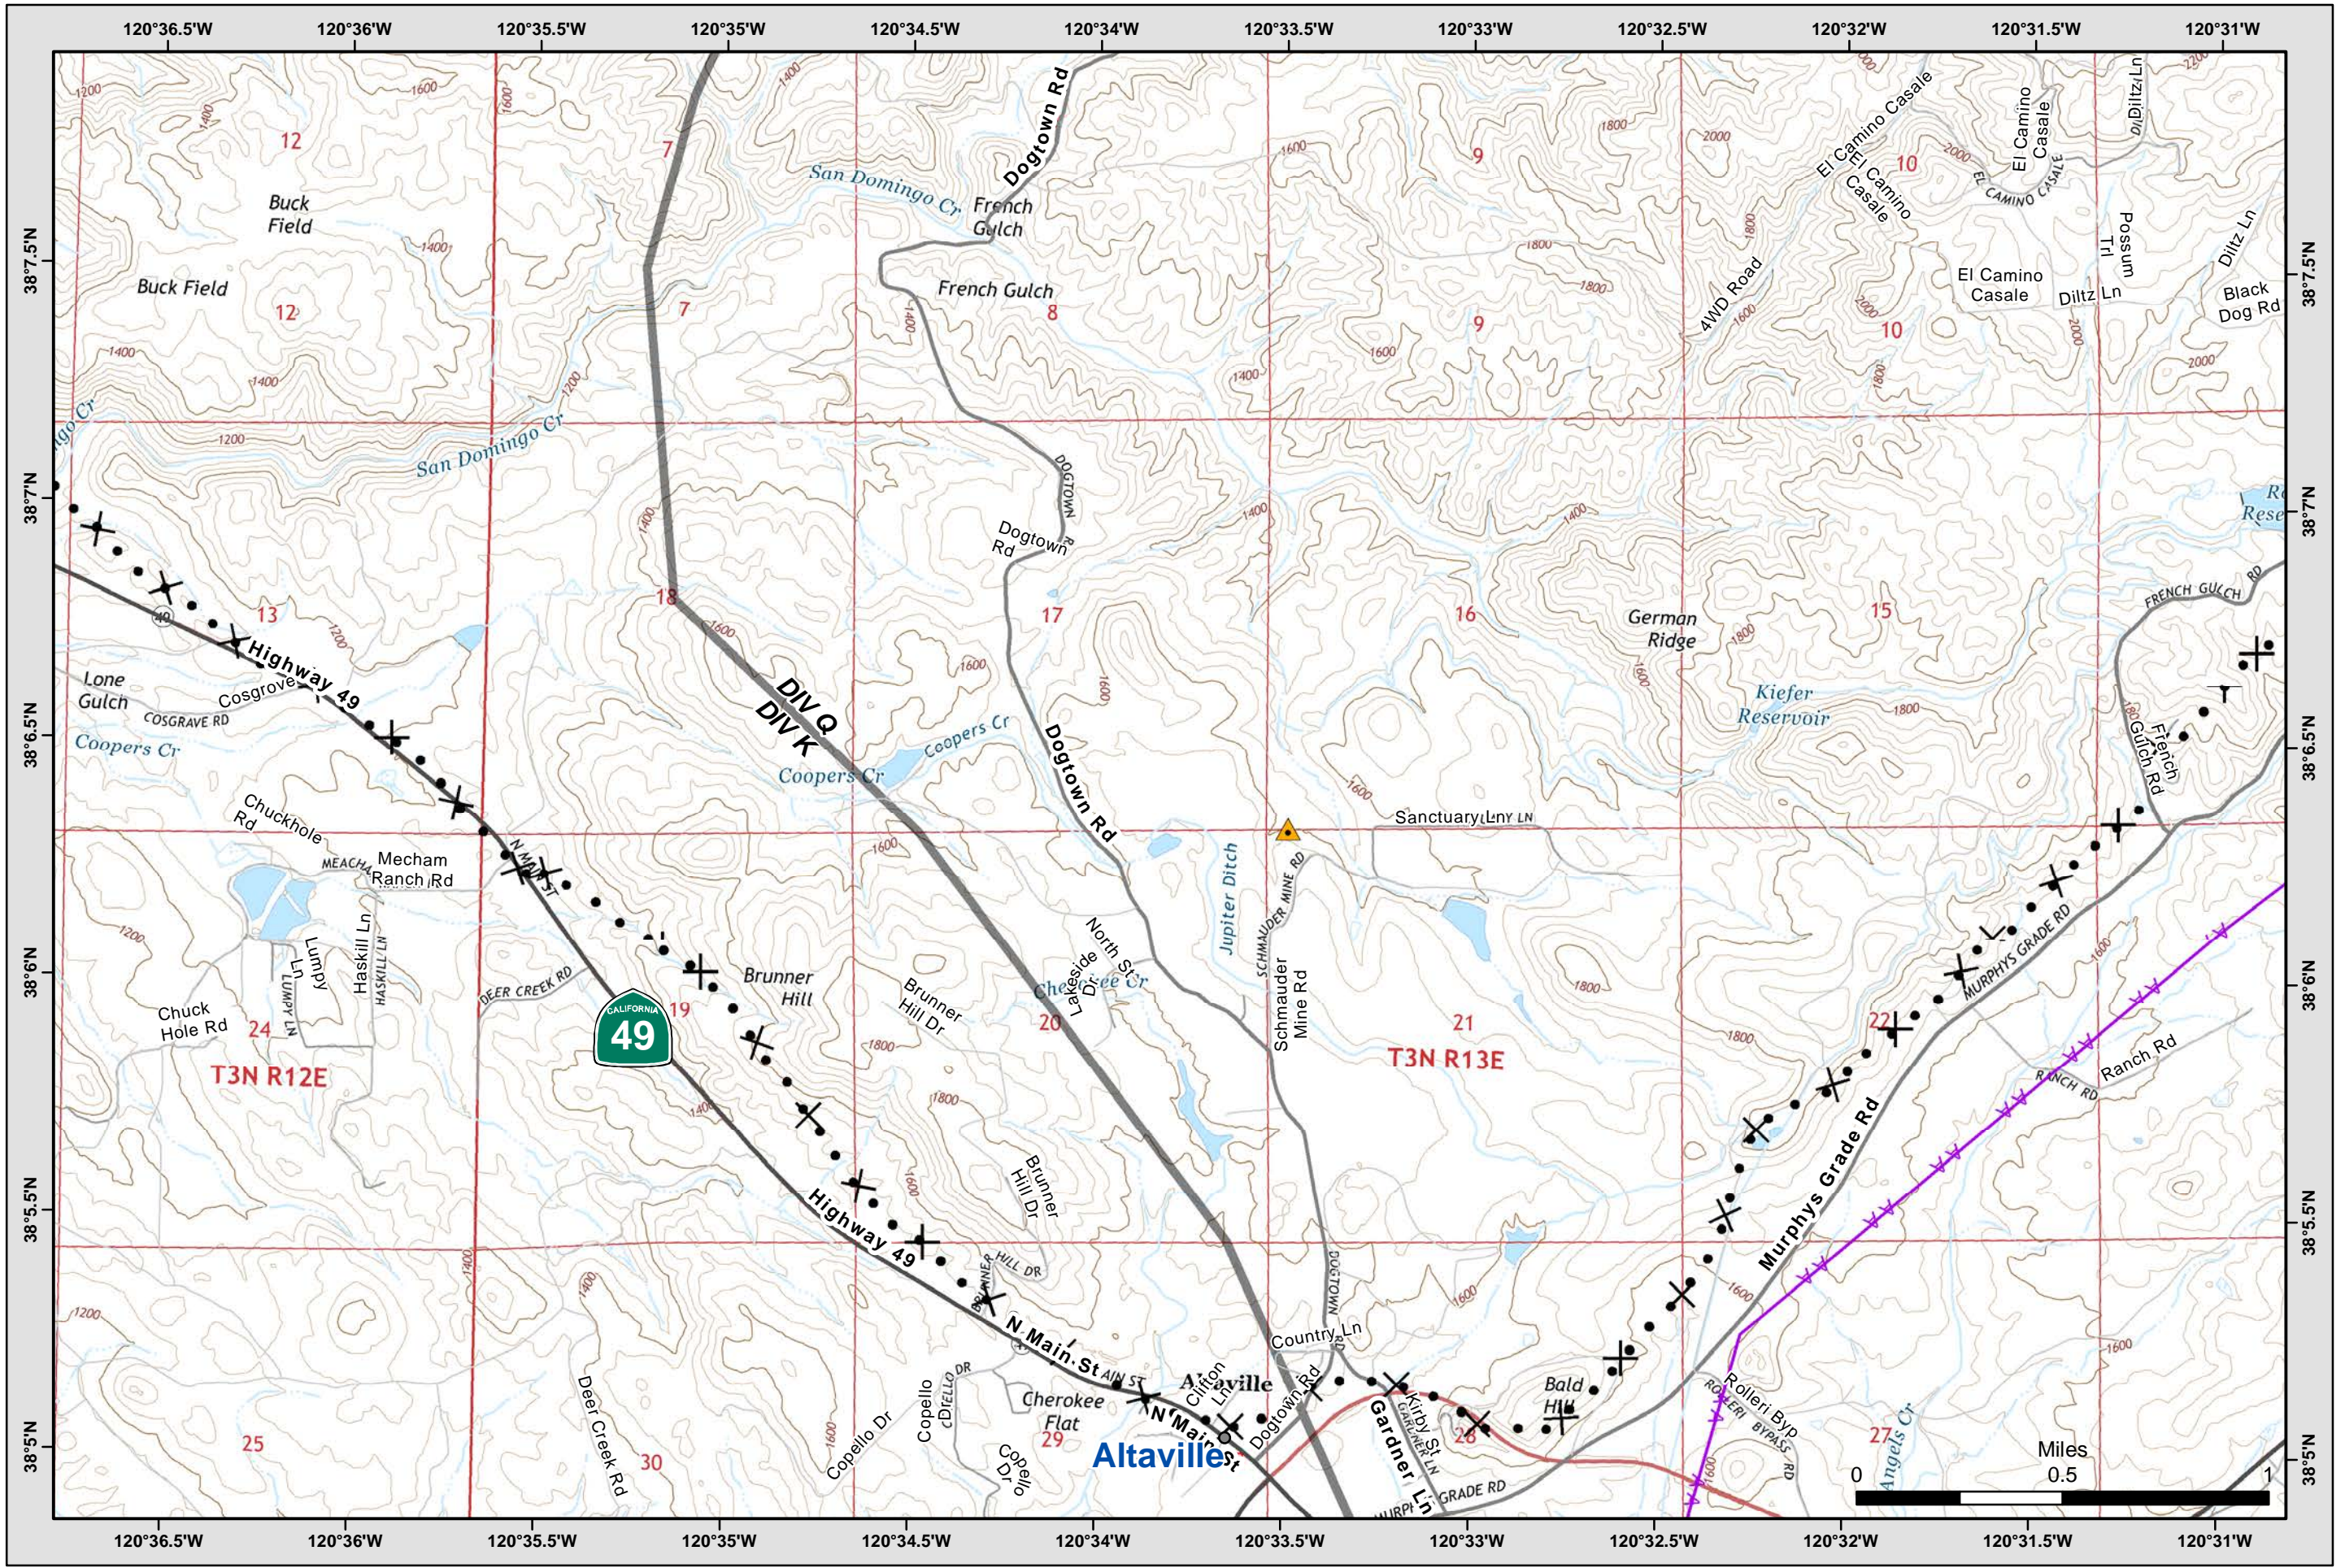

Vicinity Indicator

	1	2	3
4	5	6	7
9	10	11	12
14	15	16	17
19	20	21	22
24	25	26	27
29	30	31	32
34	35	36	37
39	40	41	42

See Index Page for Legend

IAP Map Butte Incident CA-AEU-024918