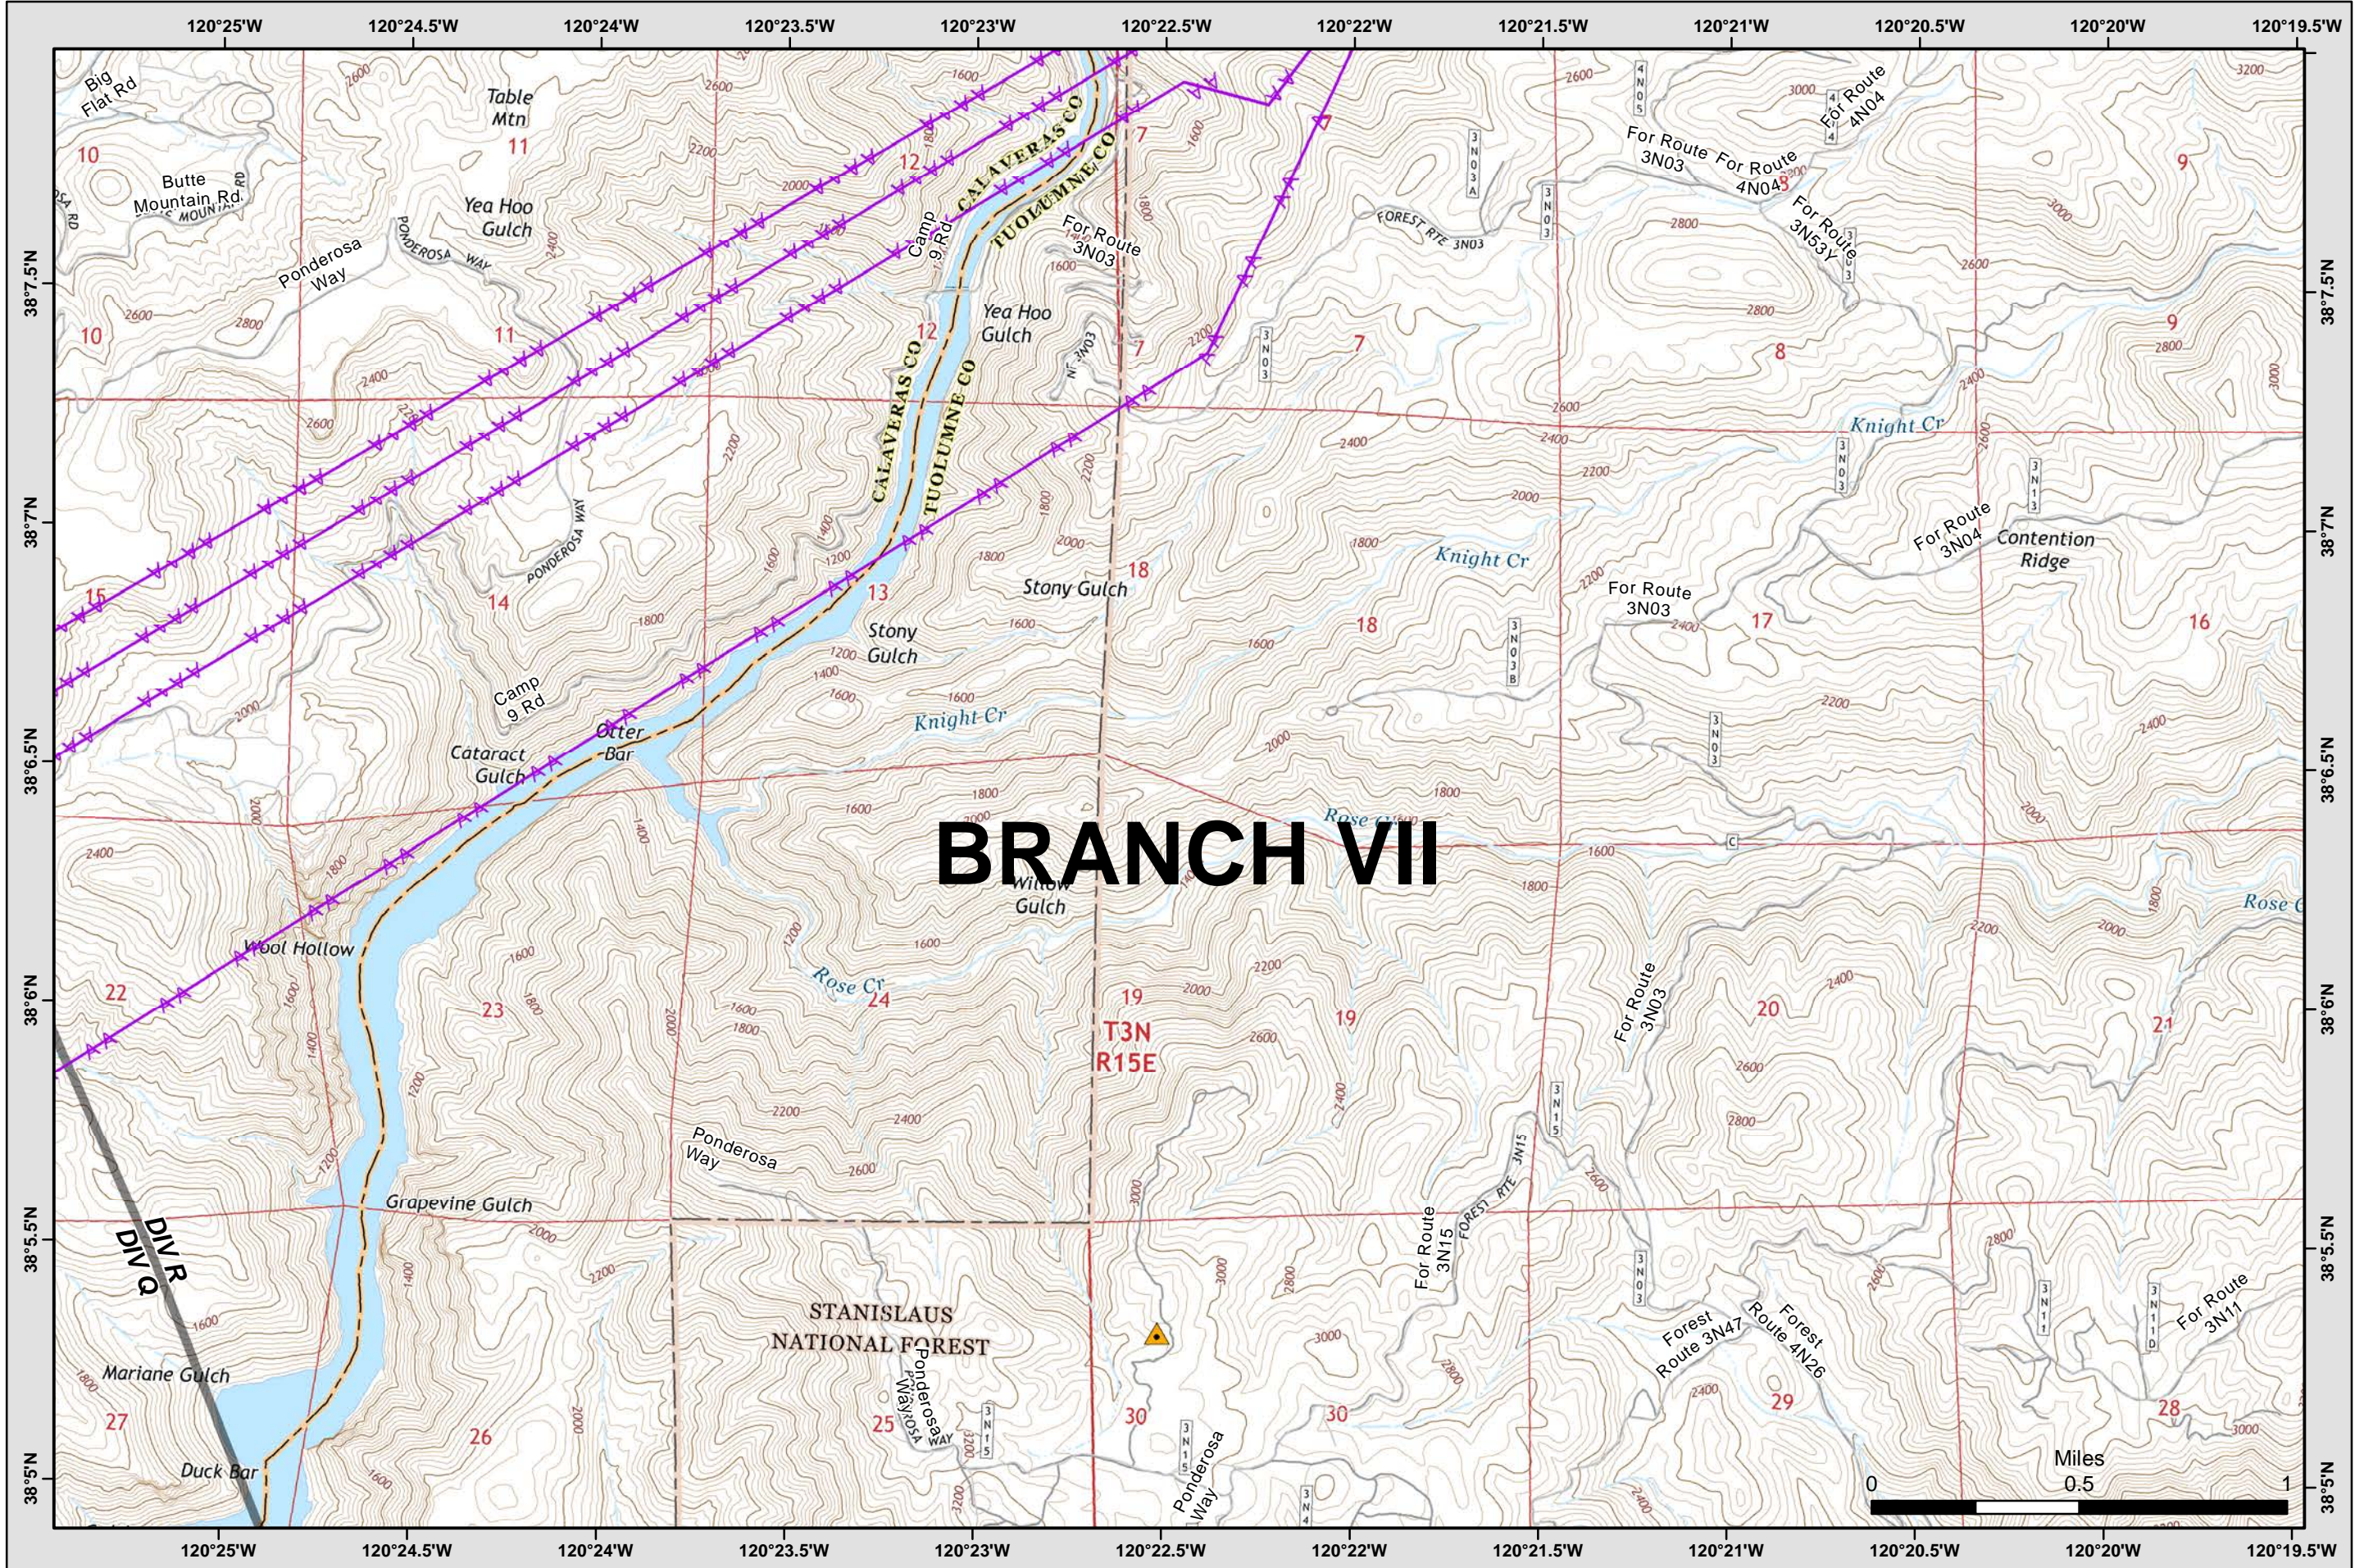

Vicinity Indicator

	1	2	3
4	5	6	7
8	9	10	11
12	13	14	15
16	17	18	19
20	21	22	23
24	25	26	27
28	29	30	31
32	33	34	35
36	37	38	39
40	41	42	

See Index Page for Legend

IAP Map Butte Incident CA-AEU-024918