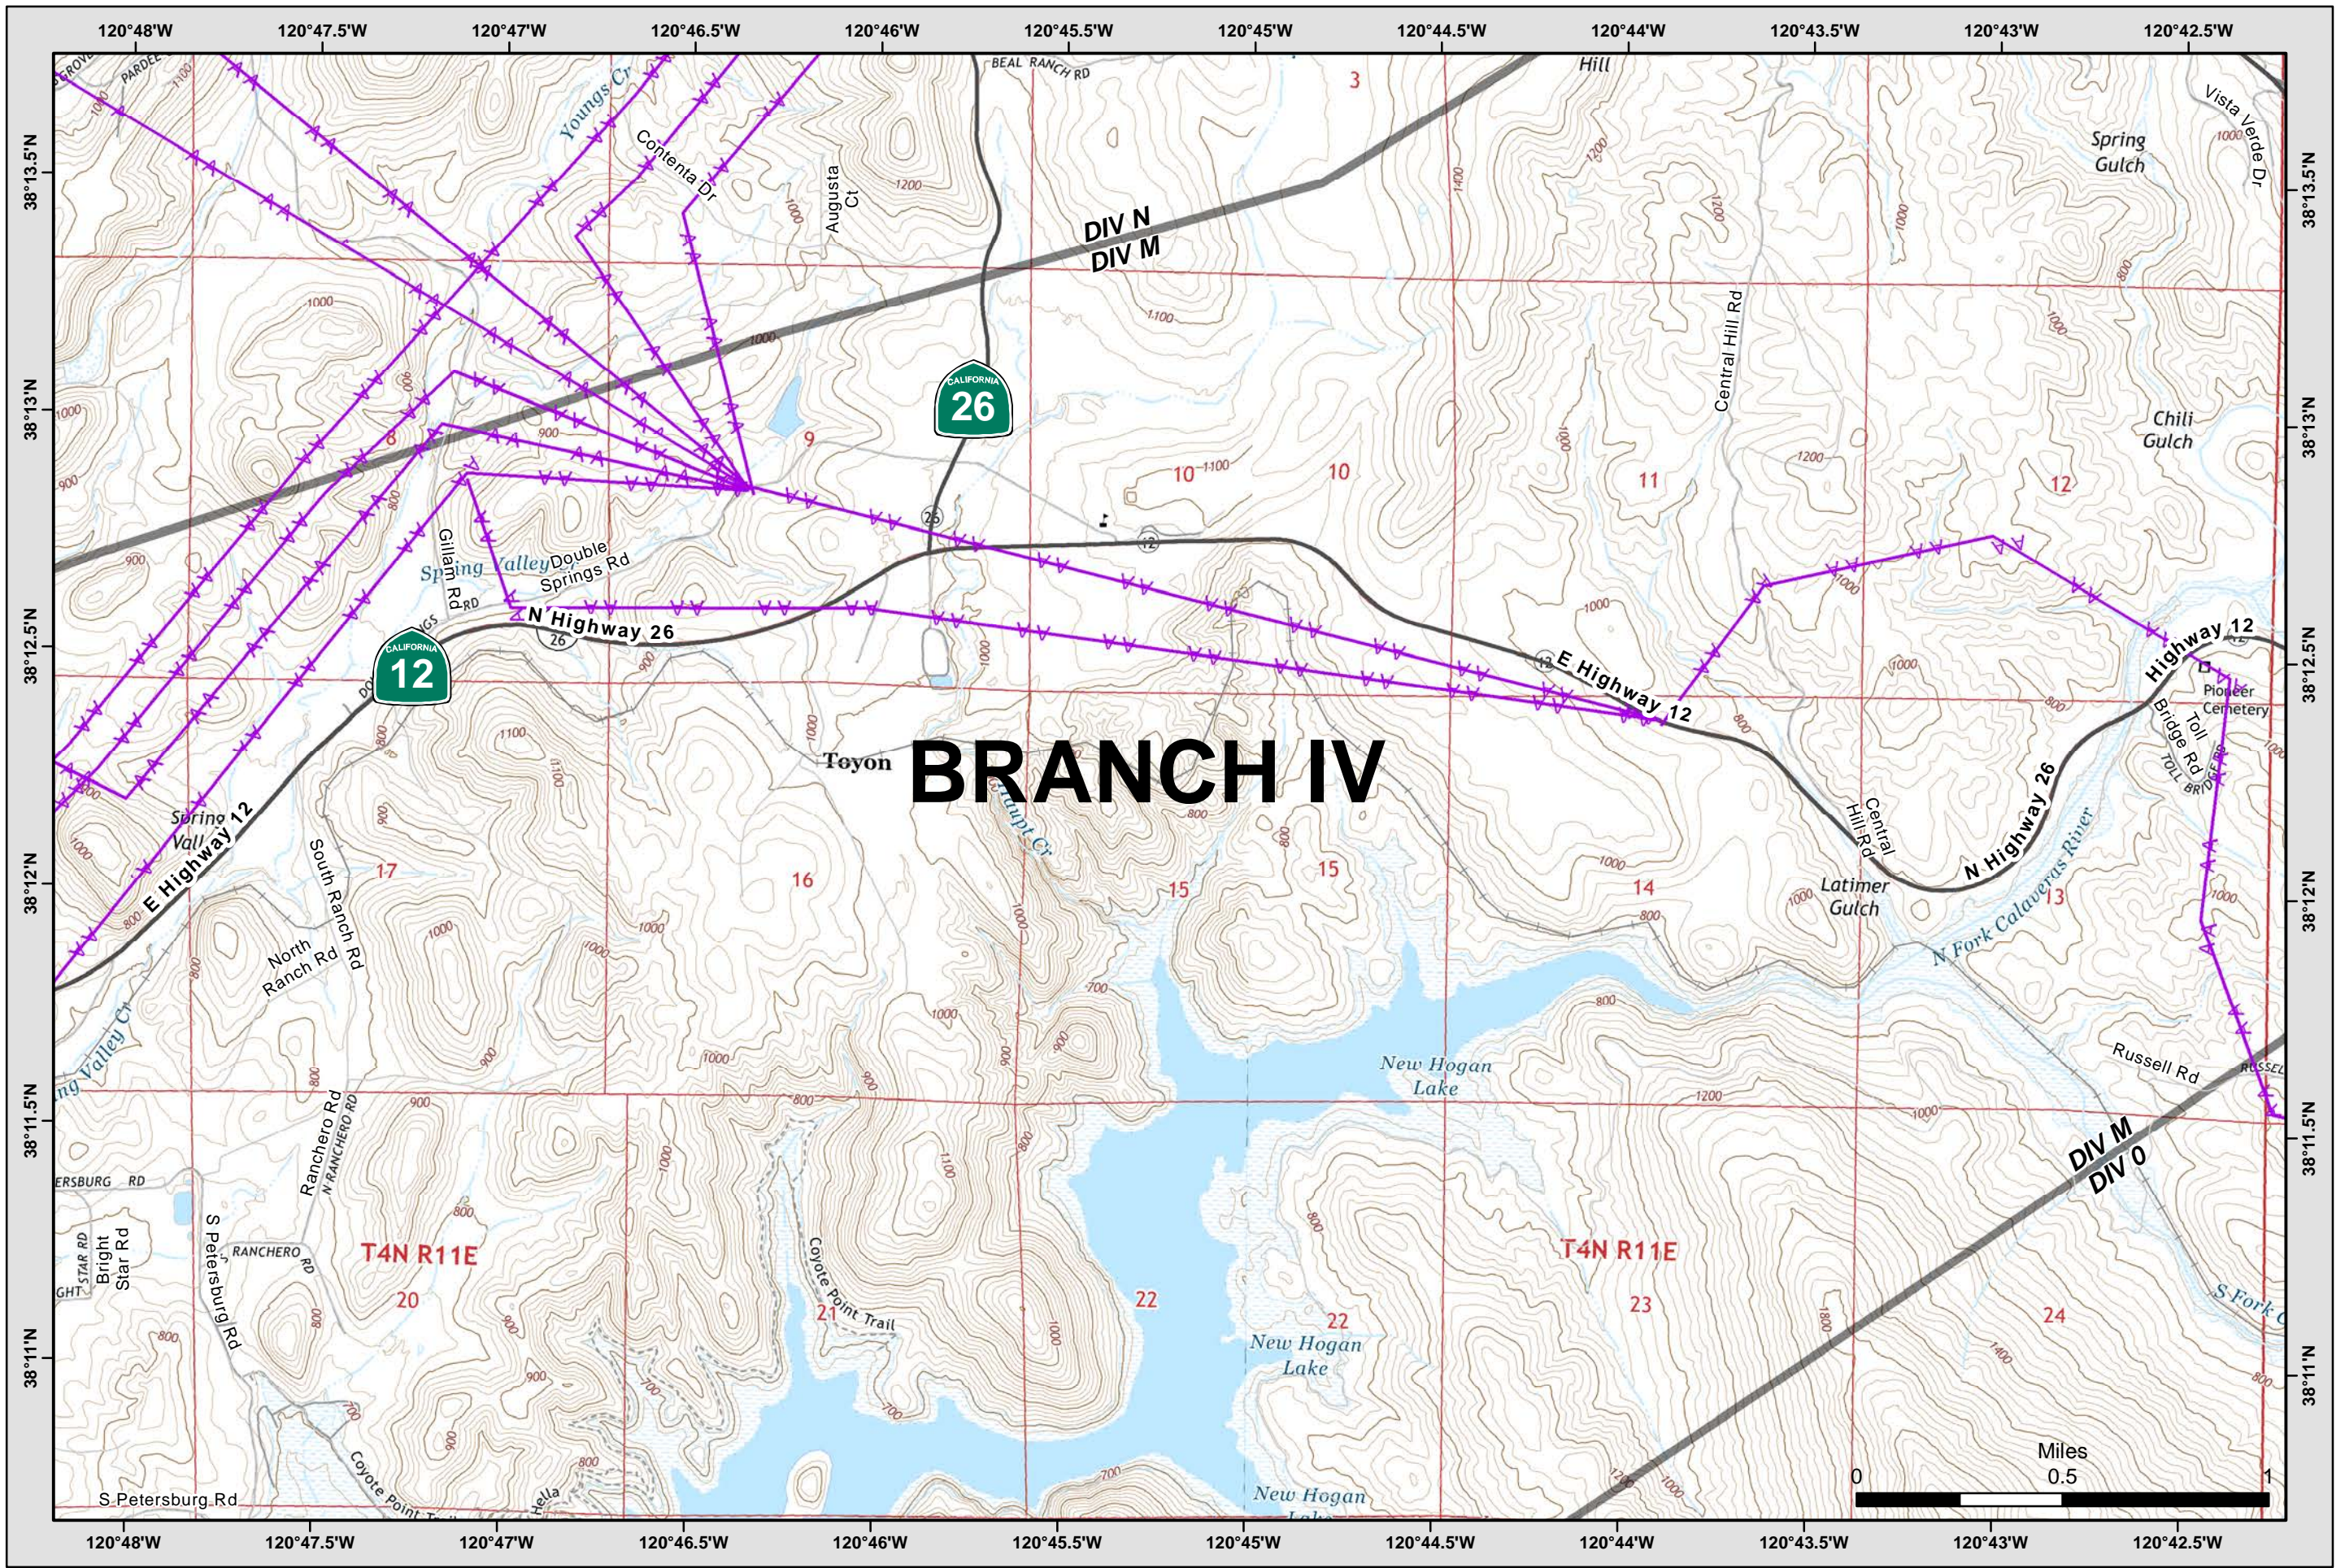

See Index Page for Legend

IAP Map Butte Incident CA-AEU-024918

Vicinity Indicator

	1	2	3
4	5	6	7
9	10	11	12
14	15	16	17
19	20	21	22
24	25	26	27
29	30	31	32
34	35	36	37
39	40	41	42

See Index Page for Legend

IAP Map Butte Incident CA-AEU-024918

Vicinity Indicator

	1	2	3
4	5	6	7
8	9	10	11
12	13	14	15
16	17	18	19
20	21	22	23
24	25	26	27
28	29	30	31
32	33	34	35
36	37	38	39
40	41	42	

See Index Page for Legend

IAP Map Butte Incident CA-AEU-024918