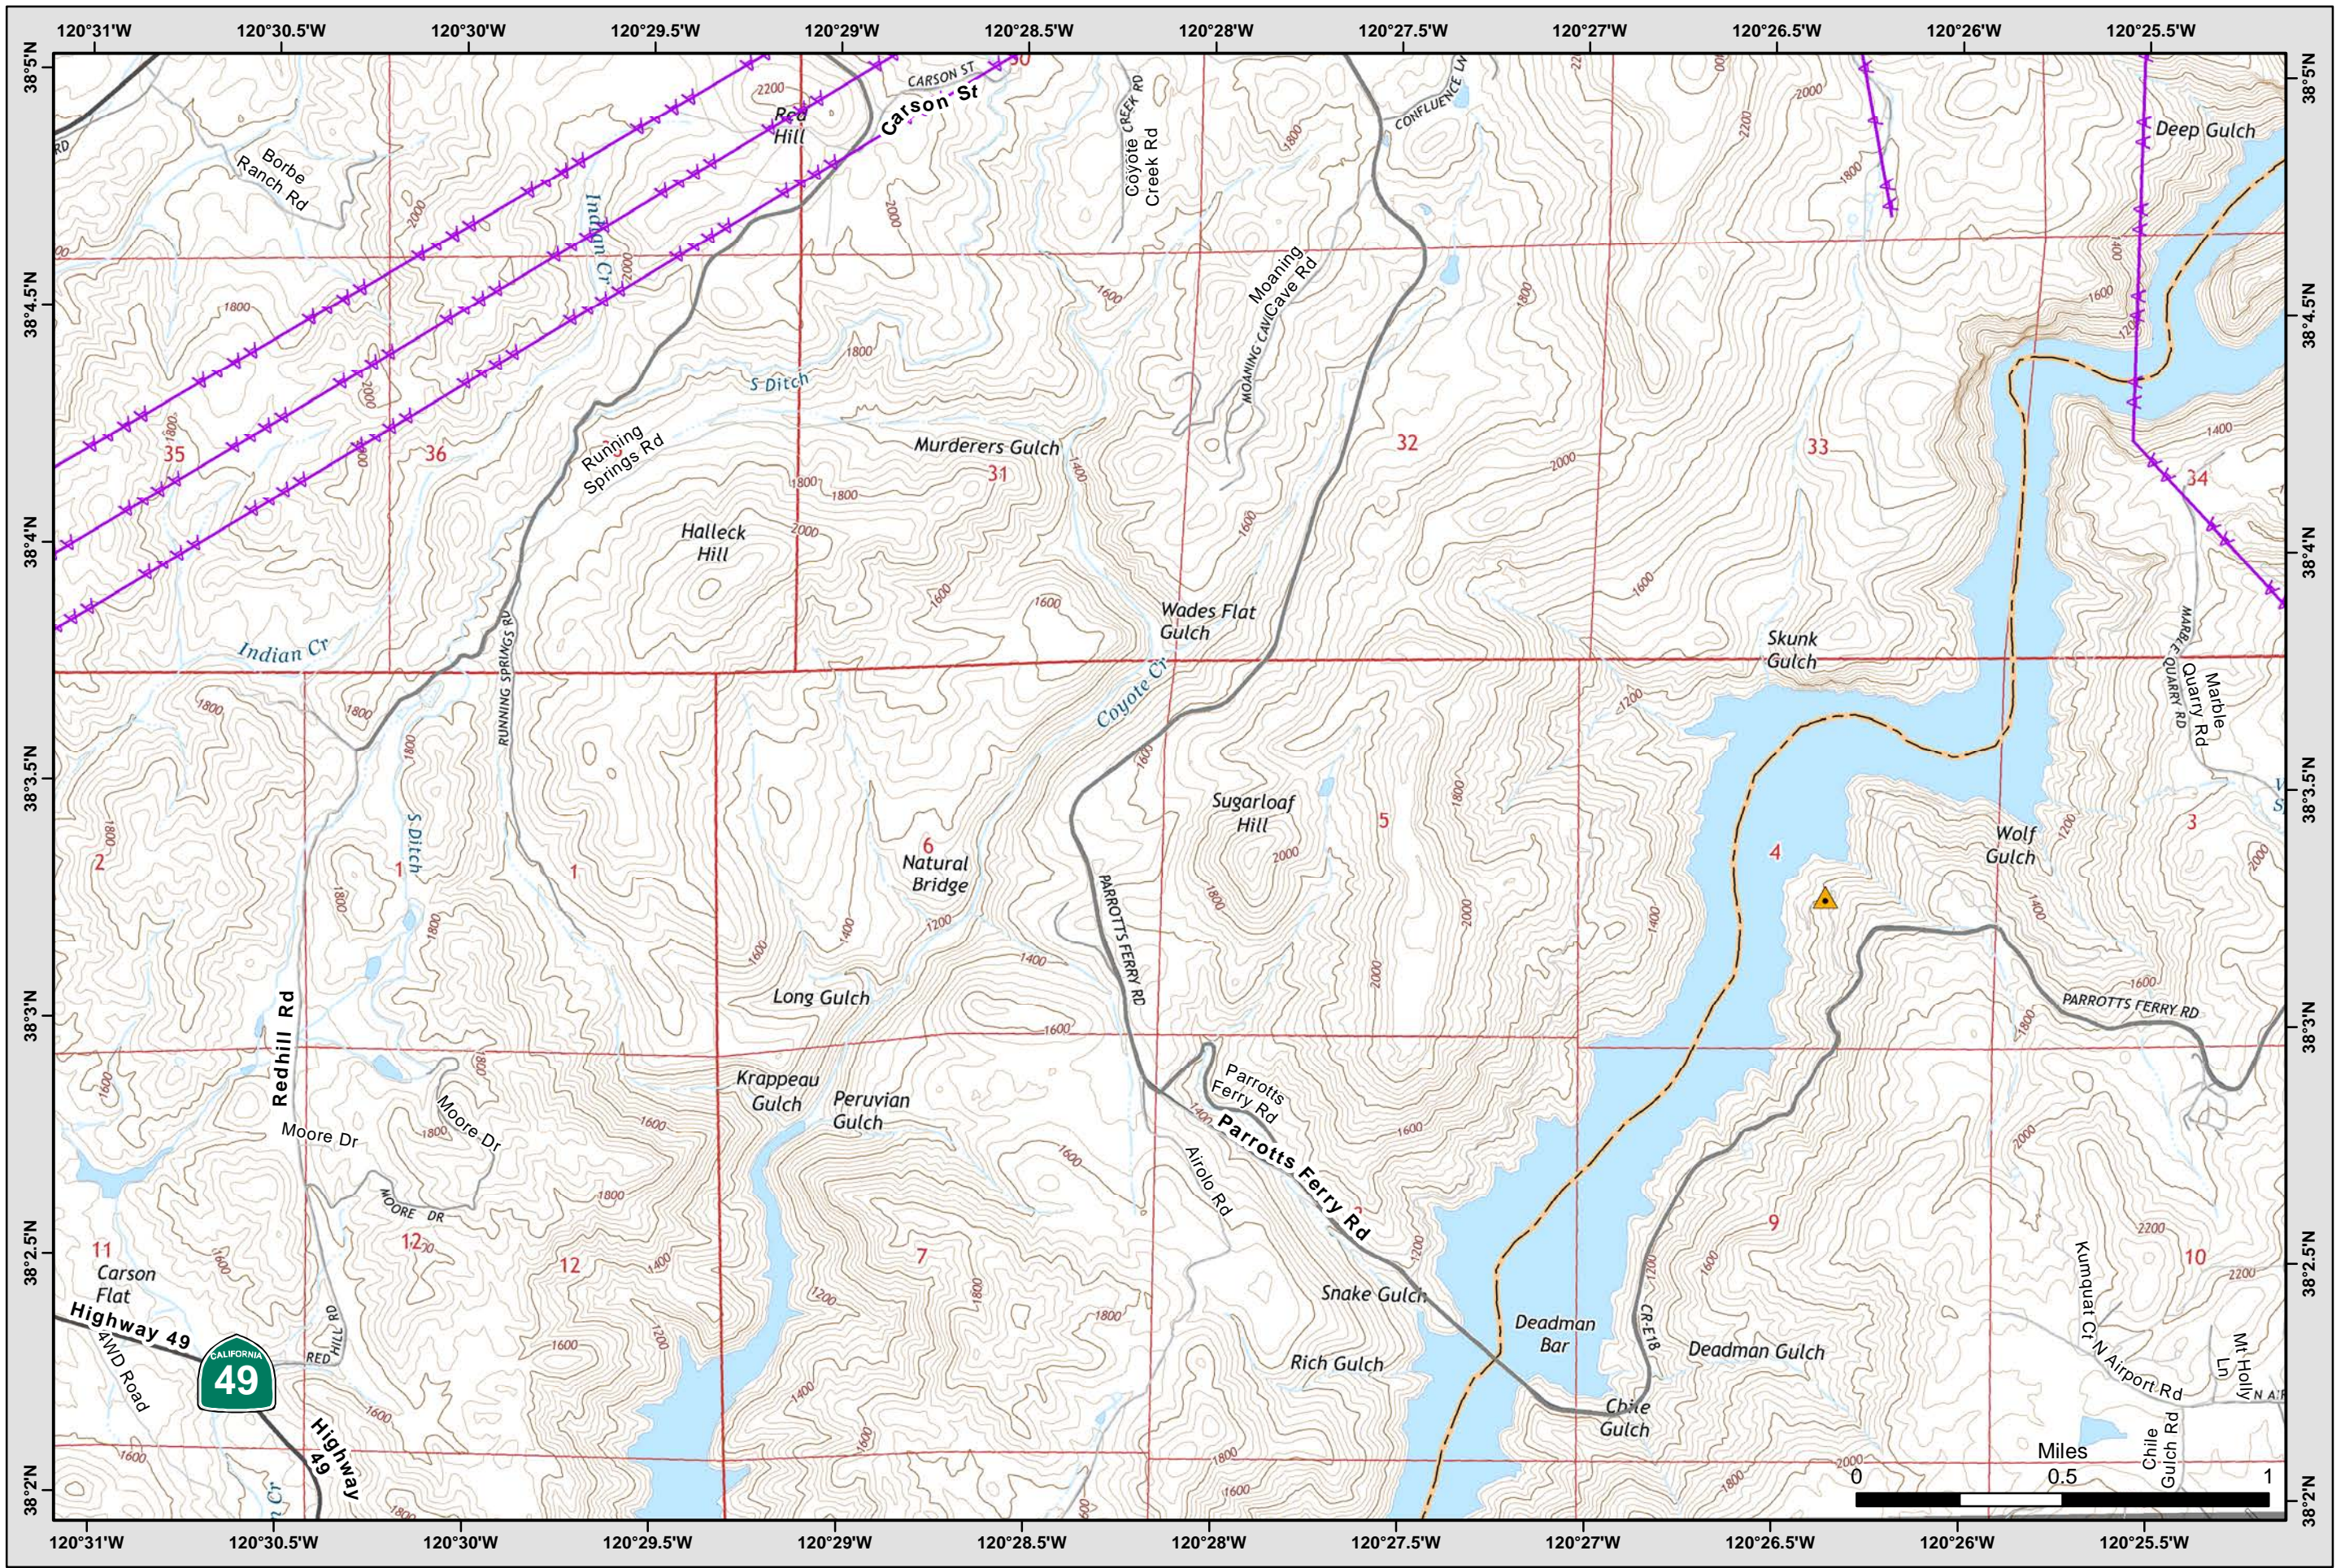

See Index Page for Legend

IAP Map Butte Incident CA-AEU-024918

Vicinity Indicator

	1	2	3	
4	5	6	7	8
9	10	11	12	13
14	15	16	17	18
19	20	21	22	23
24	25	26	27	28
29	30	31	32	33
34	35	36	37	38
39	40	41	42	

See Index Page for Legend

IAP Map Butte Incident CA-AEU-024918

Vicinity Indicator

	1	2	3
4	5	6	7
8	9	10	11
12	13	14	15
16	17	18	19
20	21	22	23
24	25	26	27
28	29	30	31
32	33	34	35
36	37	38	39
40	41	42	

See Index Page for Legend

IAP Map Butte Incident CA-AEU-024918