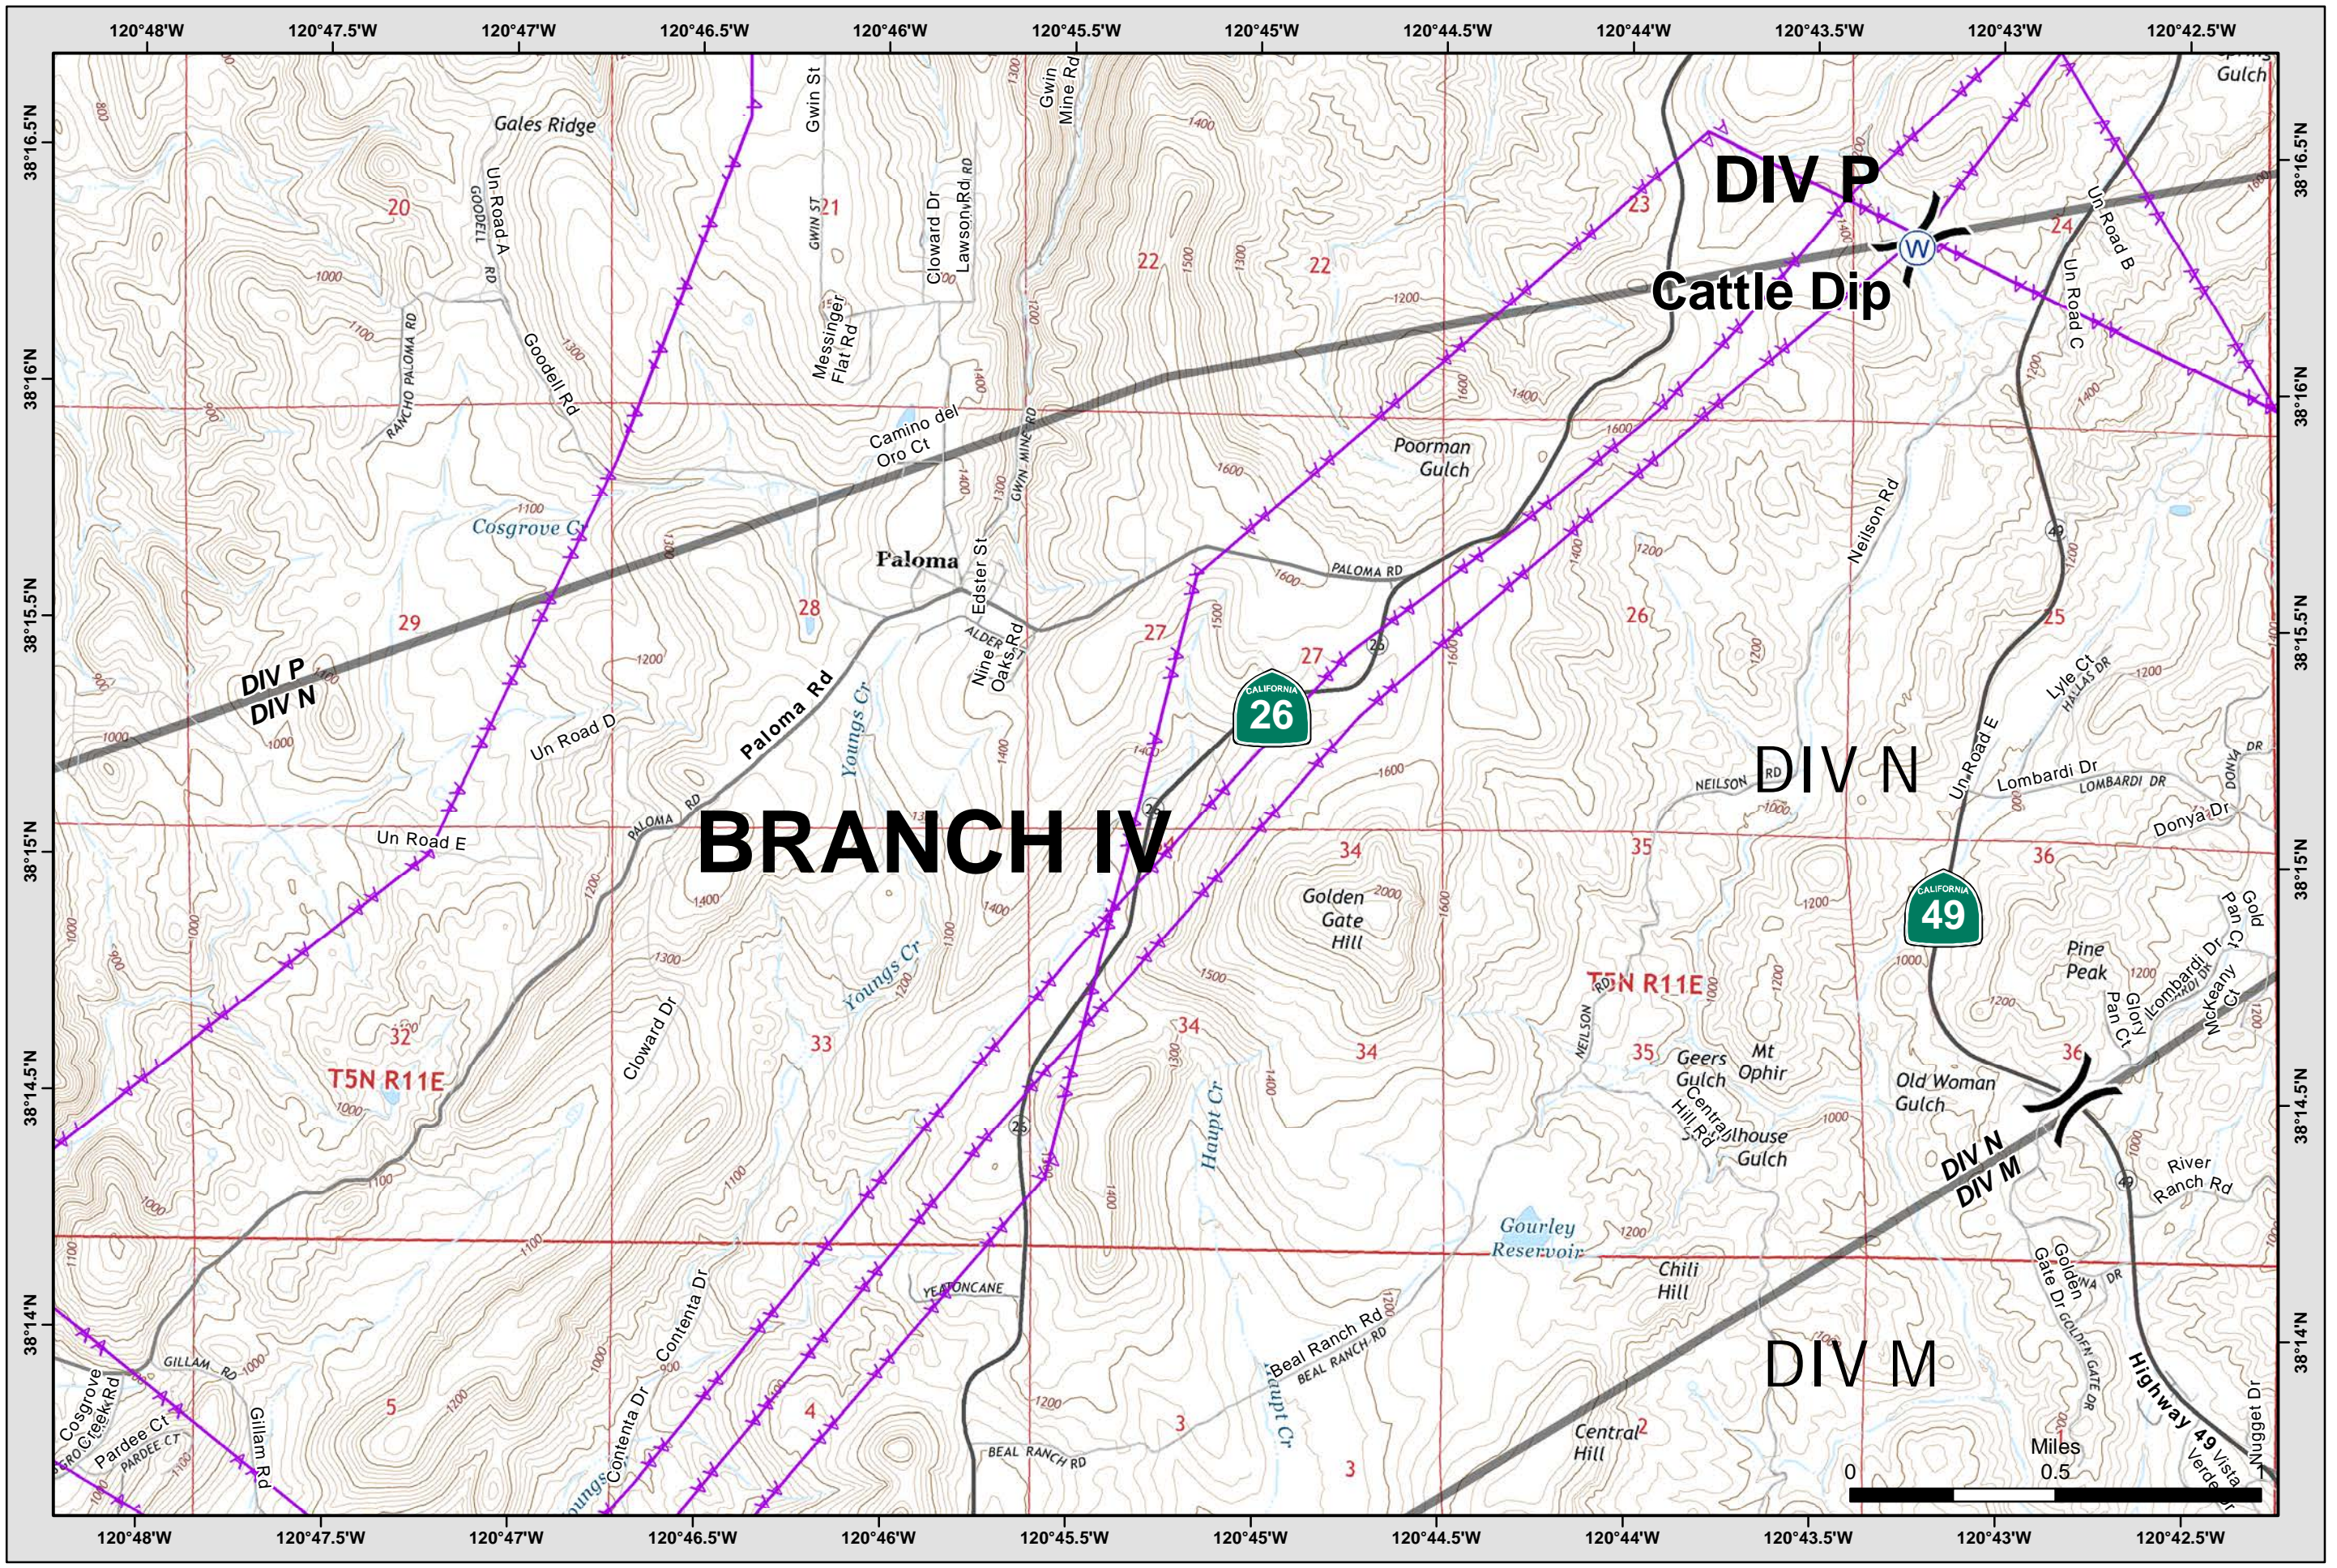

See Index Page for Legend

IAP Map Butte Incident CA-AEU-024918

Vicinity Indicator

	1	2	3
4	5	6	7
8	9	10	11
12	13	14	15
16	17	18	19
20	21	22	23
24	25	26	27
28	29	30	31
32	33	34	35
36	37	38	39
40	41	42	

See Index Page for Legend

IAP Map Butte Incident CA-AEU-024918

Vicinity Indicator

	1	2	3
4	5	6	7
8	9	10	11
12	13	14	15
16	17	18	19
20	21	22	23
24	25	26	27
28	29	30	31
32	33	34	35
36	37	38	39
40	41	42	

See Index Page for Legend

IAP Map Butte Incident CA-AEU-024918

Vicinity Indicator

	1	2	3
4	5	6	7
8	9	10	11
12	13	14	15
16	17	18	19
20	21	22	23
24	25	26	27
28	29	30	31
32	33	34	35
36	37	38	39
40	41	42	

See Index Page for Legend

IAP Map Butte Incident CA-AEU-024918

Vicinity Indicator