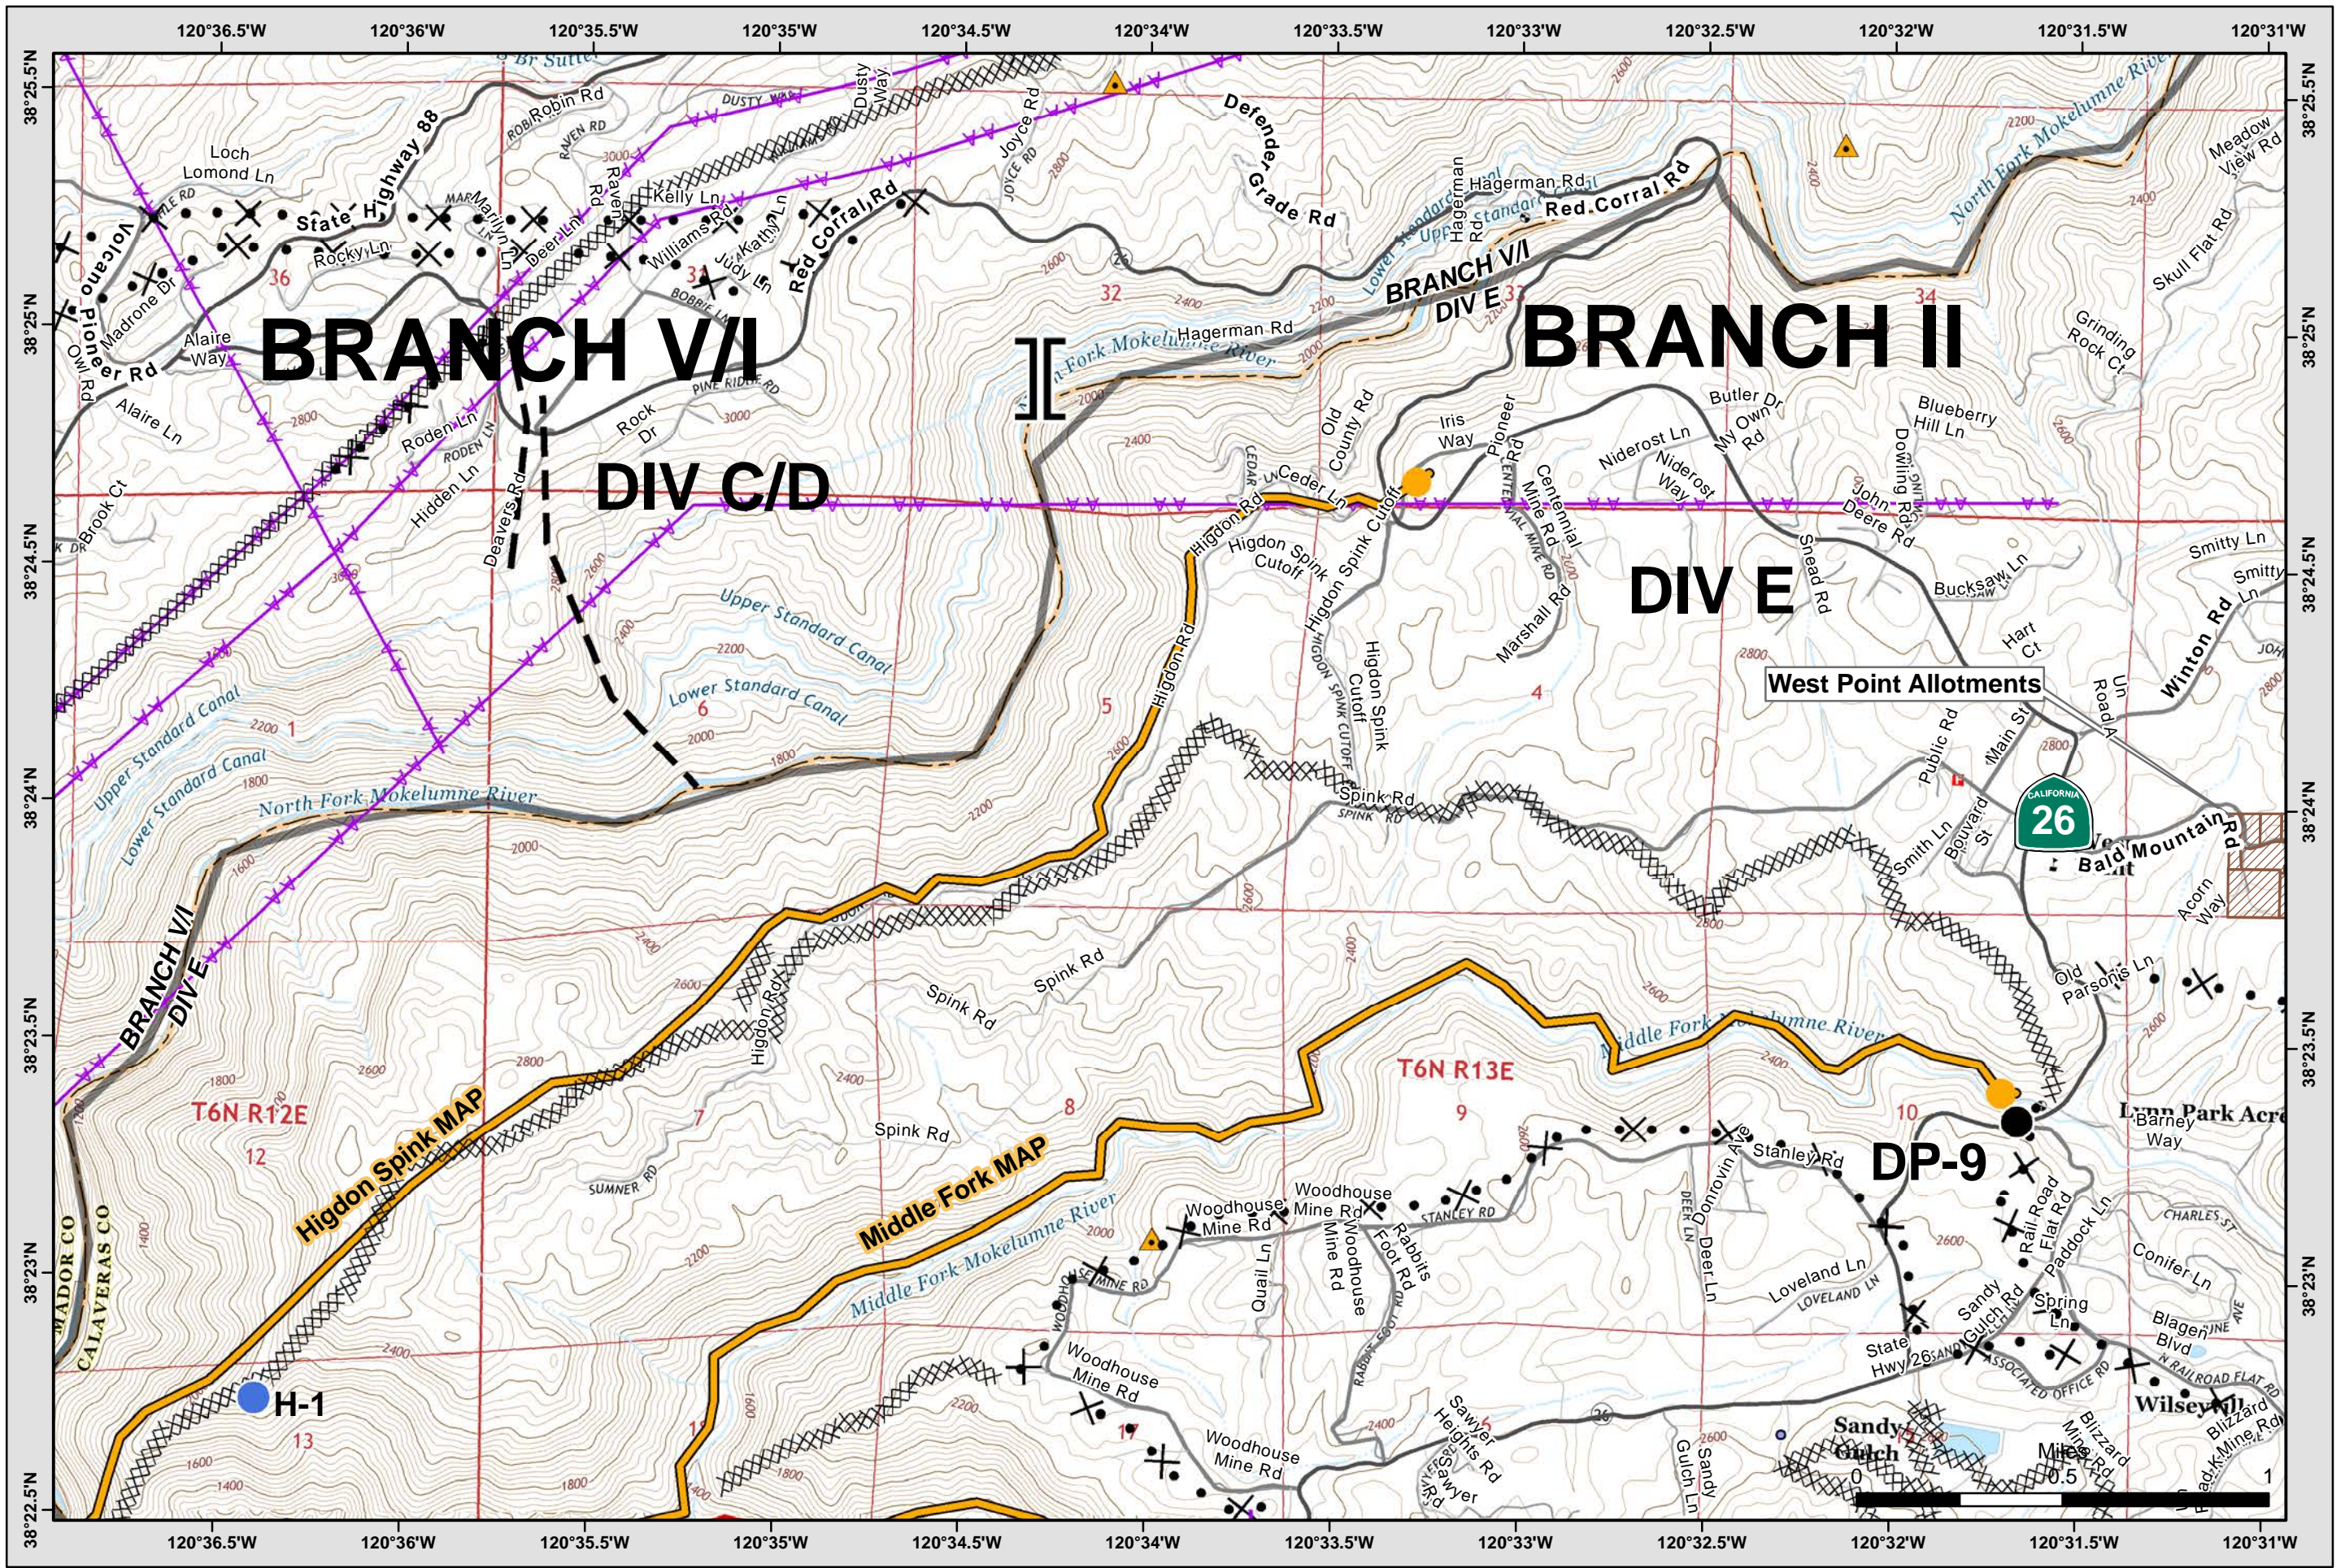

Vicinity Indicator

	1	2	3	
4	5	6	7	8
9	10	11	12	13
14	15	16	17	18
19	20	21	22	23
24	25	26	27	28
29	30	31	32	33
34	35	36	37	38
39	40	41	42	

See Index Page for Legend

IAP Map Butte Incident CA-AEU-024918

Vicinity Indicator

4	5	6	7	8
9	10	11	12	13
14	15	16	17	18
19	20	21	22	23
24	25	26	27	28
29	30	31	32	33
34	35	36	37	38
39	40	41	42	

See Index Page for Legend

IAP Map Butte Incident CA-AEU-024918

Vicinity Indicator

1	2	3
4	5	6
9	10	11
14	15	16
19	20	21
24	25	26
29	30	31
34	35	36
39	40	41
42		

See Index Page for Legend

IAP Map
Butte Incident
CA-AEU-024918

Vicinity Indicator

	1	2	3
4	5	6	7
9	10	11	12
14	15	16	17
19	20	21	22
24	25	26	27
29	30	31	32
34	35	36	37
39	40	41	42

See Index Page for Legend

IAP Map Butte Incident CA-AEU-024918

Vicinity Indicator

	1	2	3
4	5	6	7
8	9	10	11
12	13	14	15
16	17	18	19
20	21	22	23
24	25	26	27
28	29	30	31
32	33	34	35
36	37	38	39
40	41	42	

See Index Page for Legend

IAP Map Butte Incident CA-AEU-024918