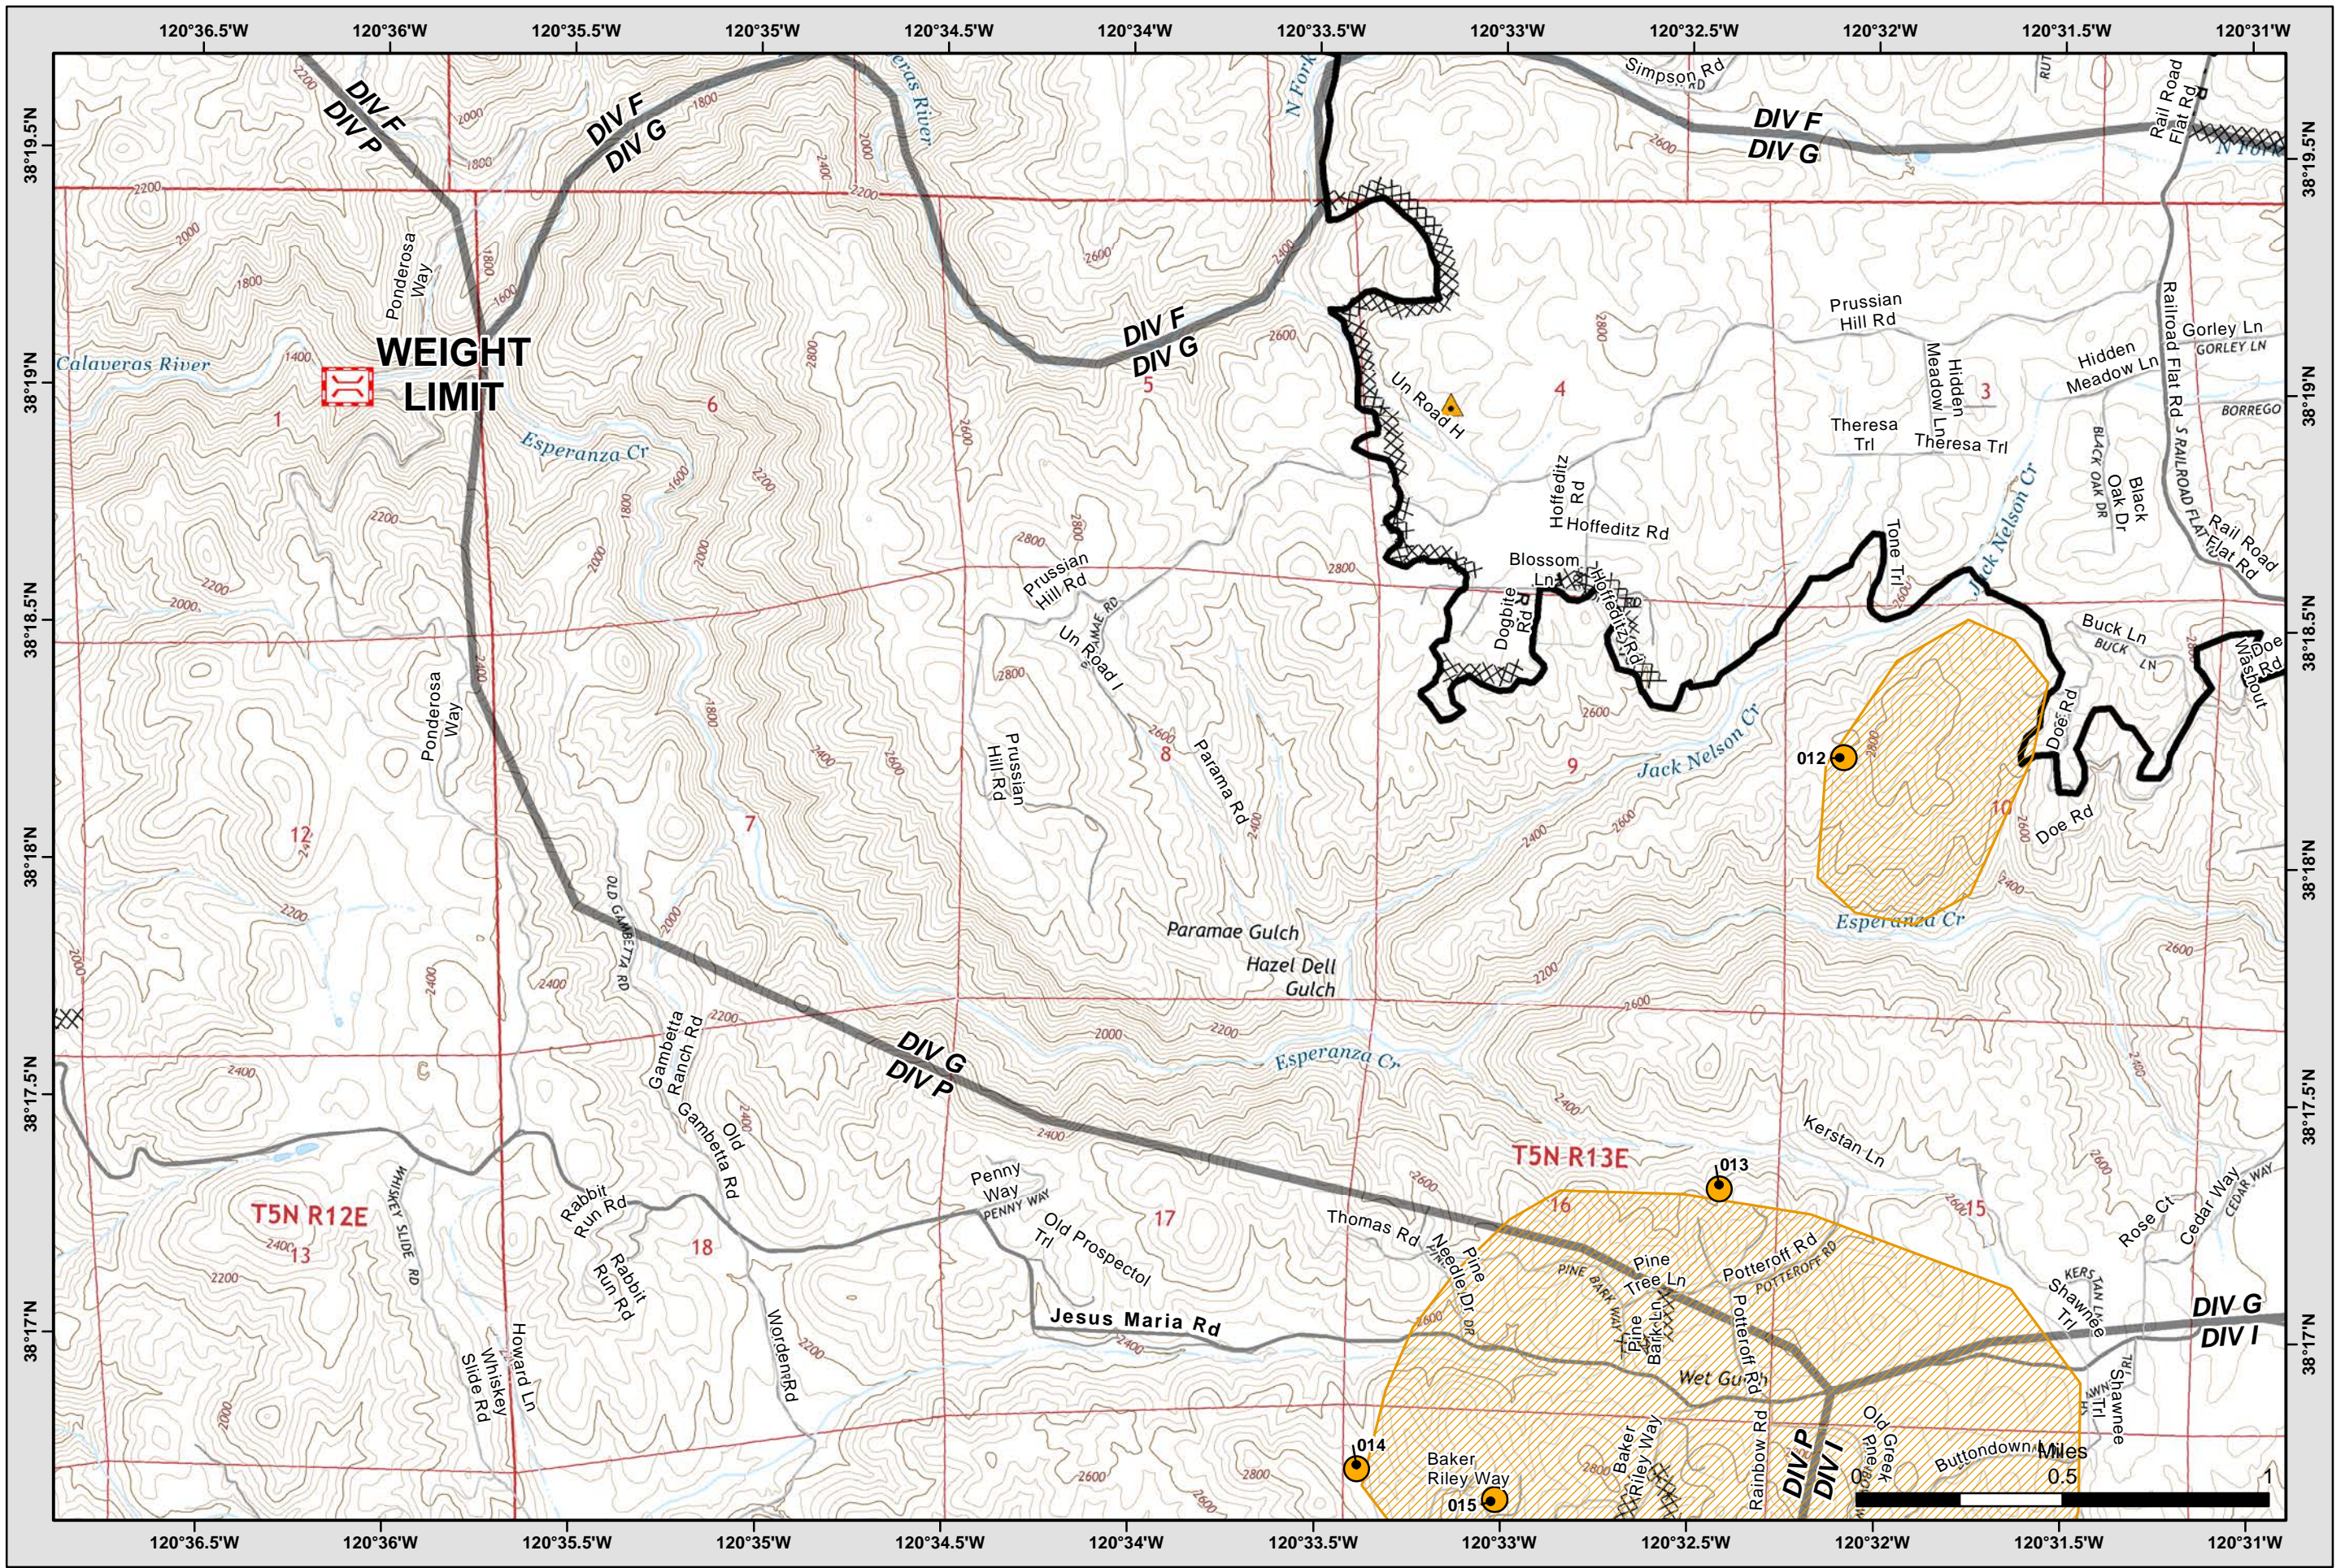

Vicinity Indicator

	1	2	3
4	5	6	7
8	9	10	11
12	13	14	15
16	17	18	19
20	21	22	23
24	25	26	27
28	29	30	31
32	33	34	35
36	37	38	39
40	41	42	

See Index Page for Legend

IAP Map Butte Incident CA-AEU-024918