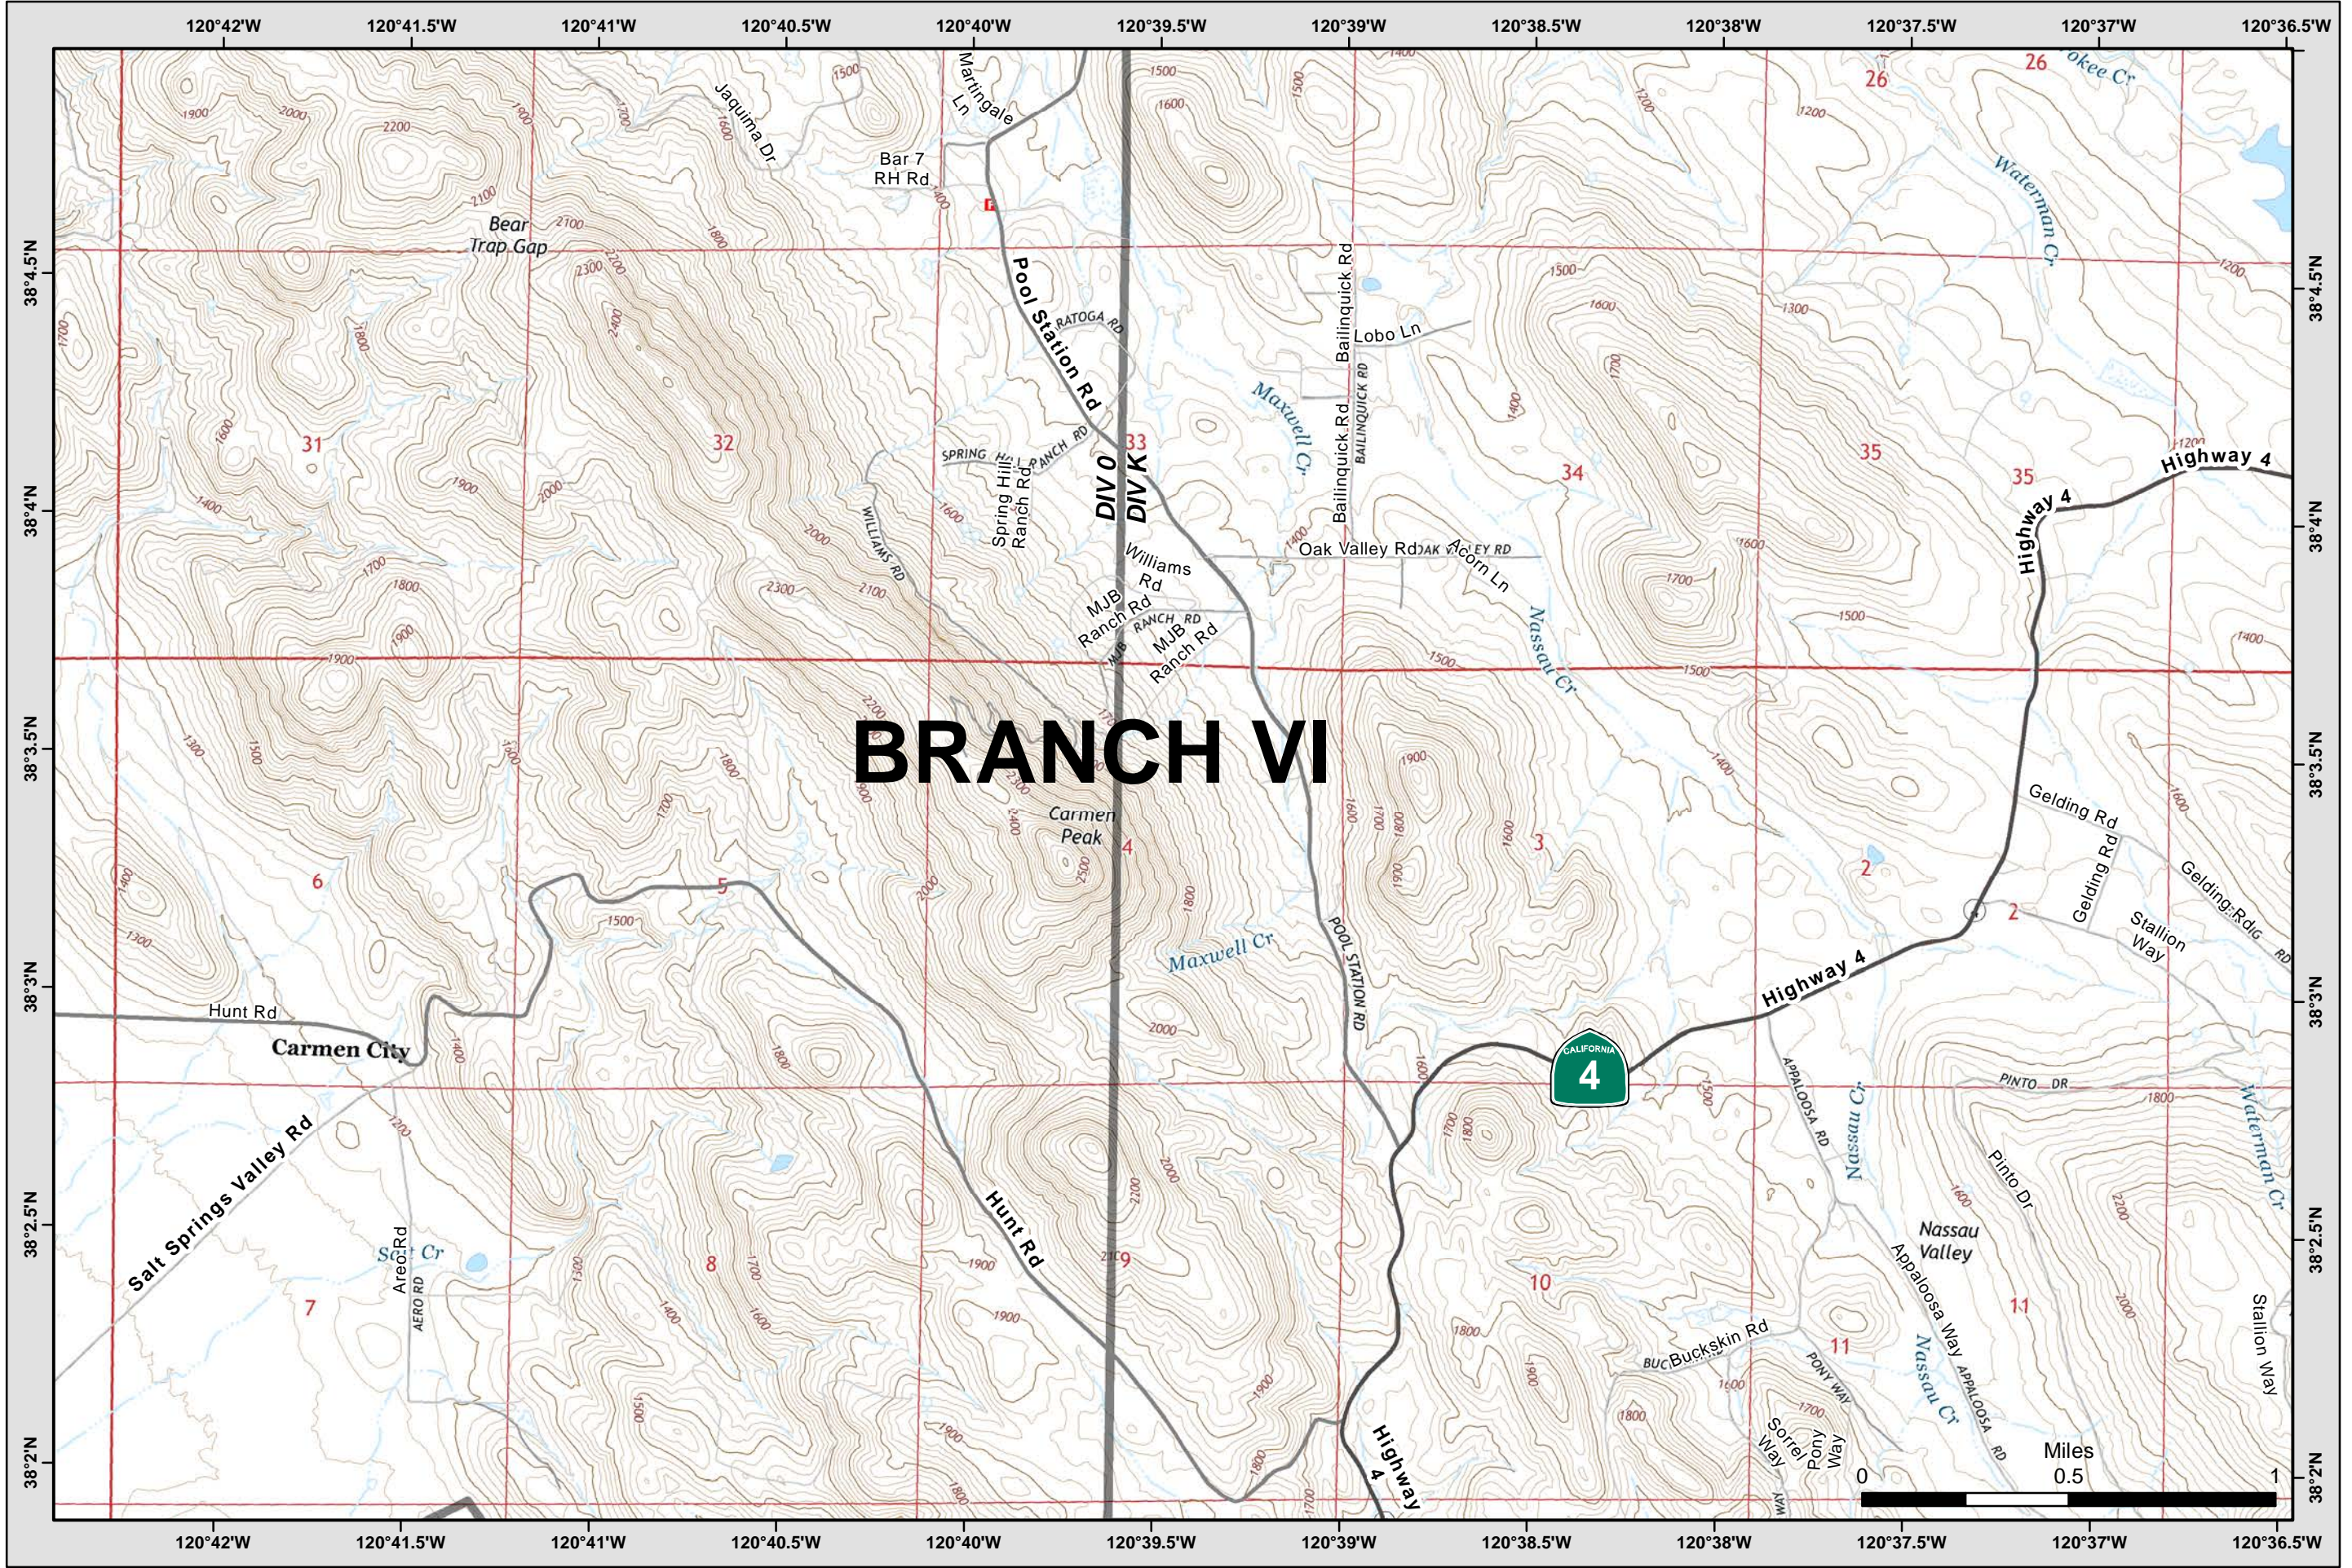

IAP Map Butte Incident CA-AEU-024918

Vicinity Indicator

	1	2	3
4	5	6	7
9	10	11	12
14	15	16	17
19	20	21	22
24	25	26	27
29	30	31	32
34	35	36	37
39	40	41	42

See Index Page for Legend

IAP Map Butte Incident CA-AEU-024918

Vicinity Indicator

	1	2	3
4	5	6	7
8	9	10	11
12	13	14	15
16	17	18	19
20	21	22	23
24	25	26	27
28	29	30	31
32	33	34	35
36	37	38	39
40	41	42	

See Index Page for Legend

IAP Map Butte Incident CA-AEU-024918

Vicinity Indicator

	1	2	3
4	5	6	7
9	10	11	12
14	15	16	17
19	20	21	22
24	25	26	27
29	30	31	32
34	35	36	37
39	40	41	42

See Index Page for Legend

IAP Map Butte Incident CA-AEU-024918

Vicinity Indicator

	1	2	3
4	5	6	7
9	10	11	12
14	15	16	17
19	20	21	22
24	25	26	27
29	30	31	32
34	35	36	37
39	40	41	42