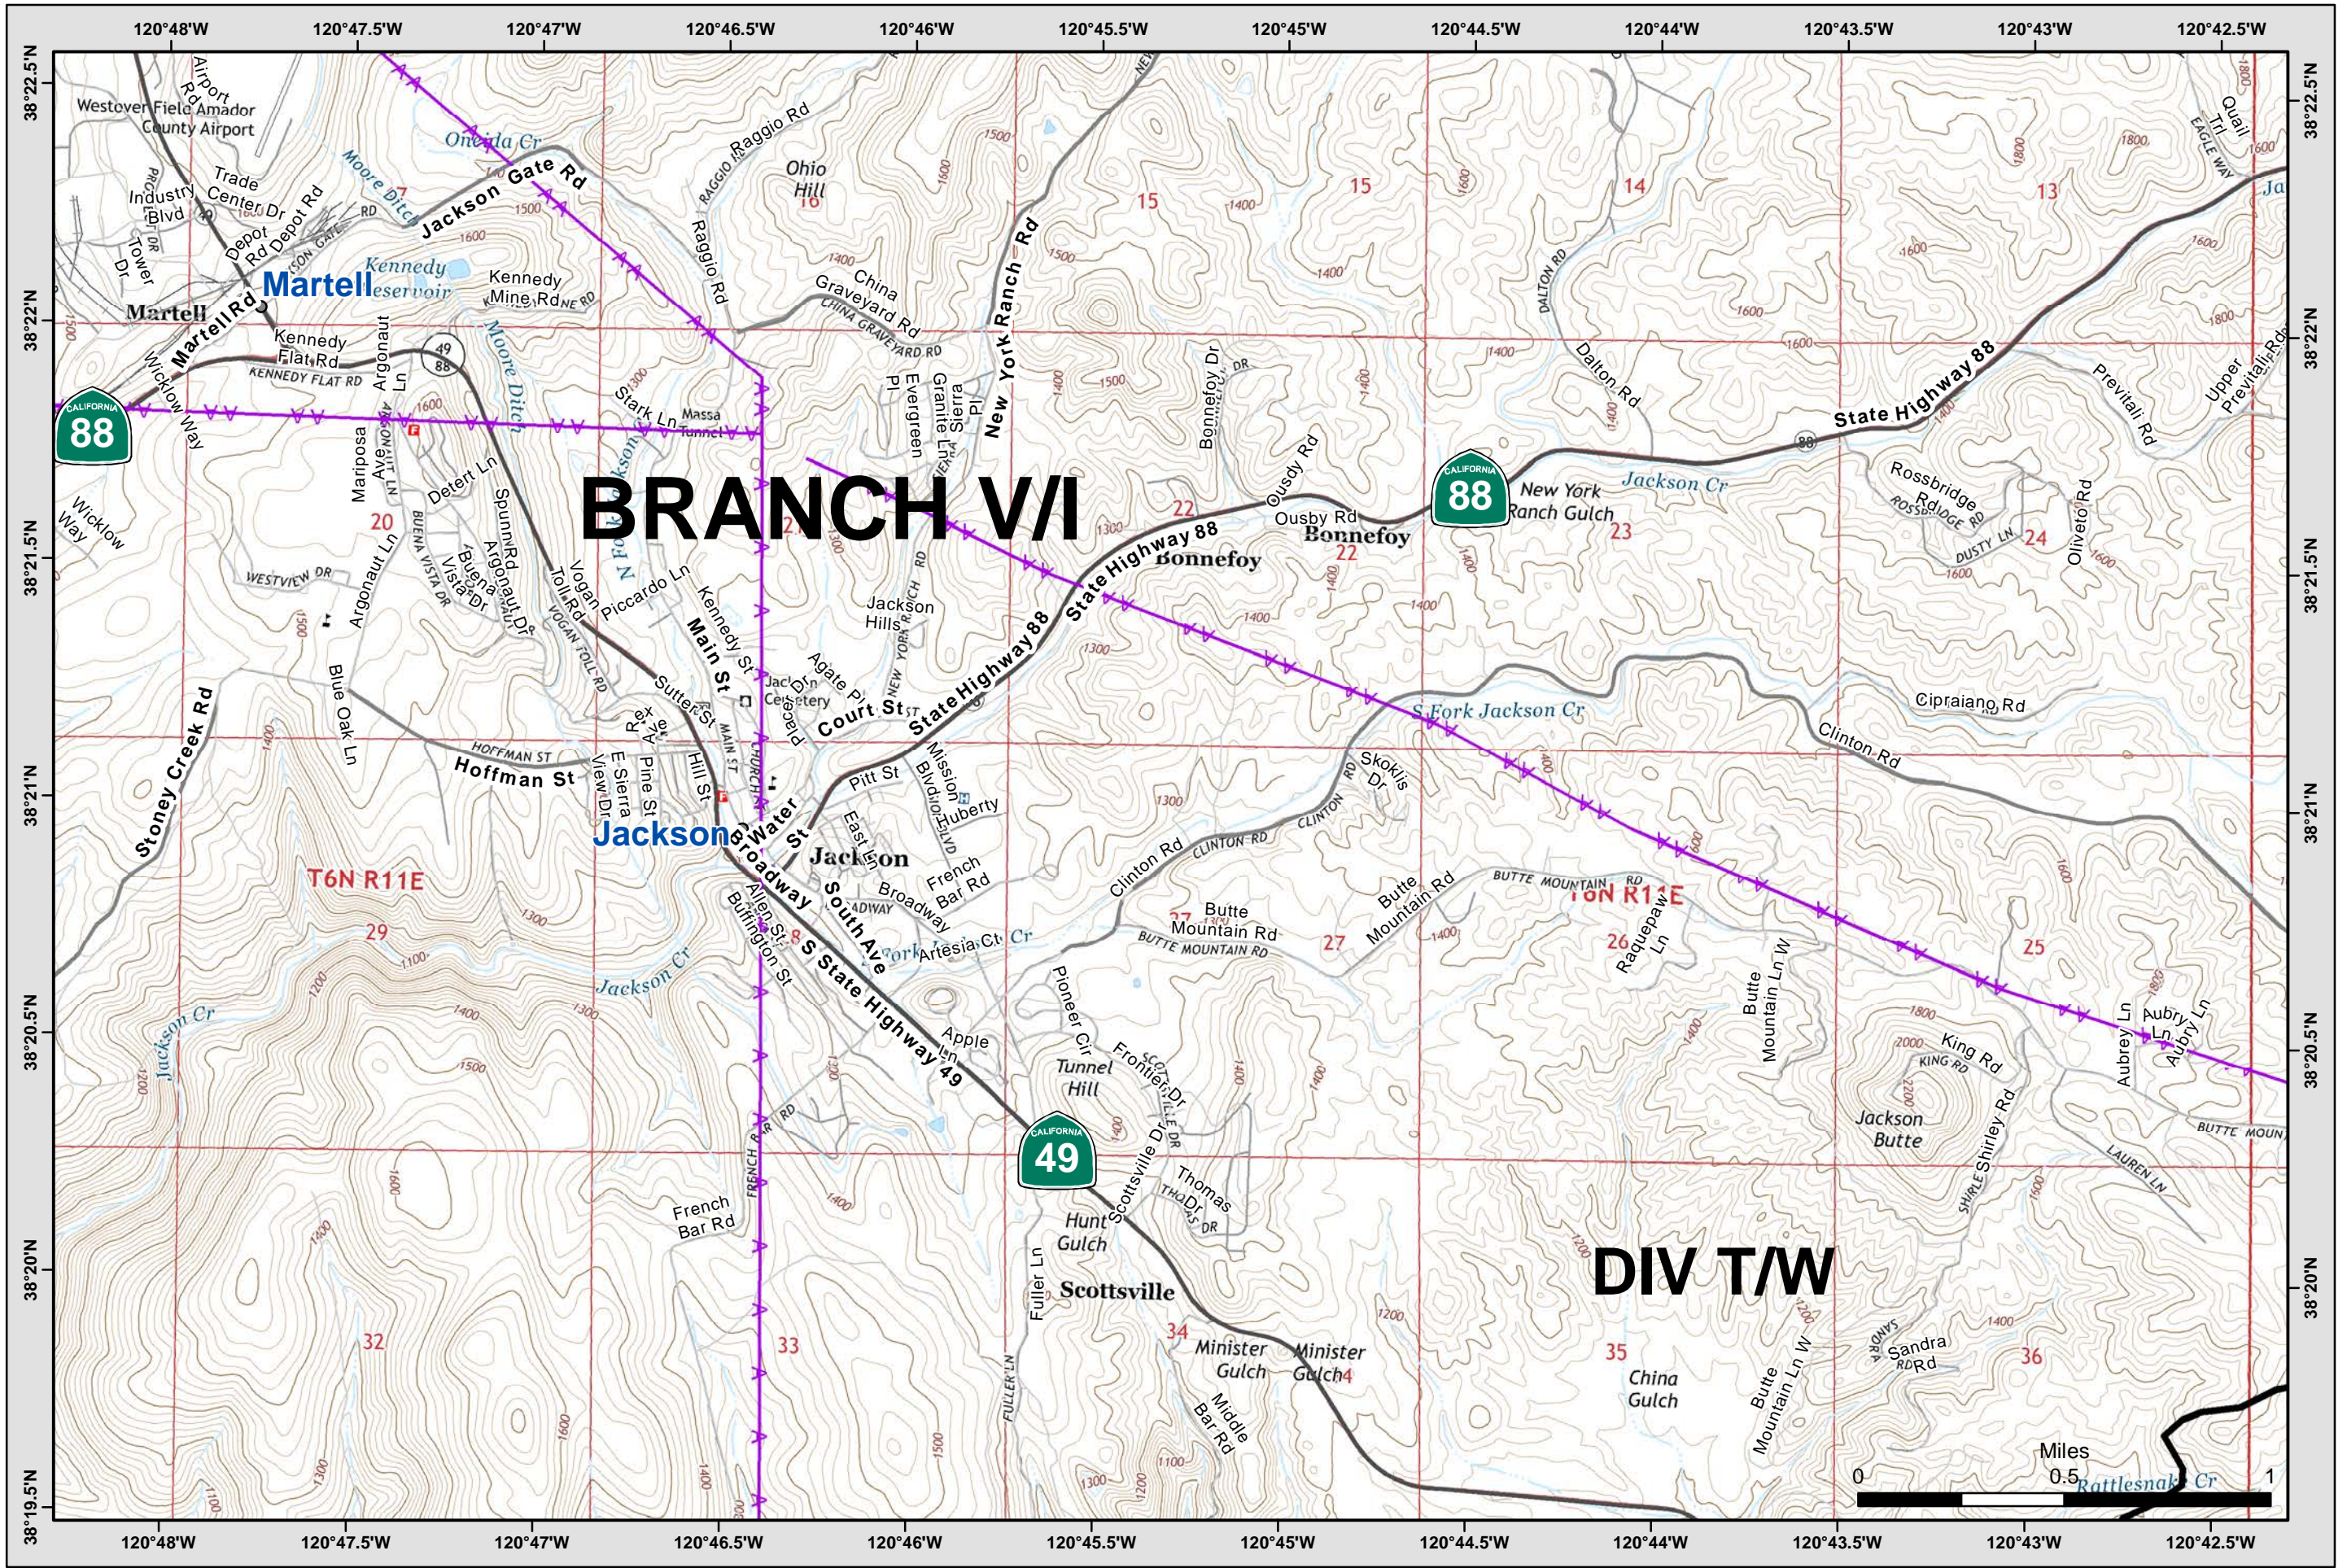

See Index Page for Legend

IAP Map
Butte Incident
CA-AEU-024918

Vicinity Indicator

	1	2	3
4	5	6	7
9	10	11	12
14	15	16	17
19	20	21	22
24	25	26	27
29	30	31	32
34	35	36	37
39	40	41	42

See Index Page for Legend

IAP Map Butte Incident CA-AEU-024918

Vicinity Indicator

	1	2	3
4	5	6	7
8	9	10	11
12	13	14	15
16	17	18	19
20	21	22	23
24	25	26	27
28	29	30	31
32	33	34	35
36	37	38	39
40	41	42	

See Index Page for Legend

IAP Map Butte Incident CA-AEU-024918

Vicinity Indicator

	1	2	3
4	5	6	7
8	9	10	11
12	13	14	15
16	17	18	19
20	21	22	23
24	25	26	27
28	29	30	31
32	33	34	35
36	37	38	39
40	41	42	

See Index Page for Legend

IAP Map Butte Incident CA-AEU-024918

Vicinity Indicator

	1	2	3
4	5	6	7
9	10	11	12
14	15	16	17
19	20	21	22
24	25	26	27
29	30	31	32
34	35	36	37
39	40	41	42

See Index Page for Legend

IAP Map Butte Incident CA-AEU-024918

Vicinity Indicator

	1	2	3
4	5	6	7
8	9	10	11
12	13	14	15
16	17	18	19
20	21	22	23
24	25	26	27
28	29	30	31
32	33	34	35
36	37	38	39
40	41	42	