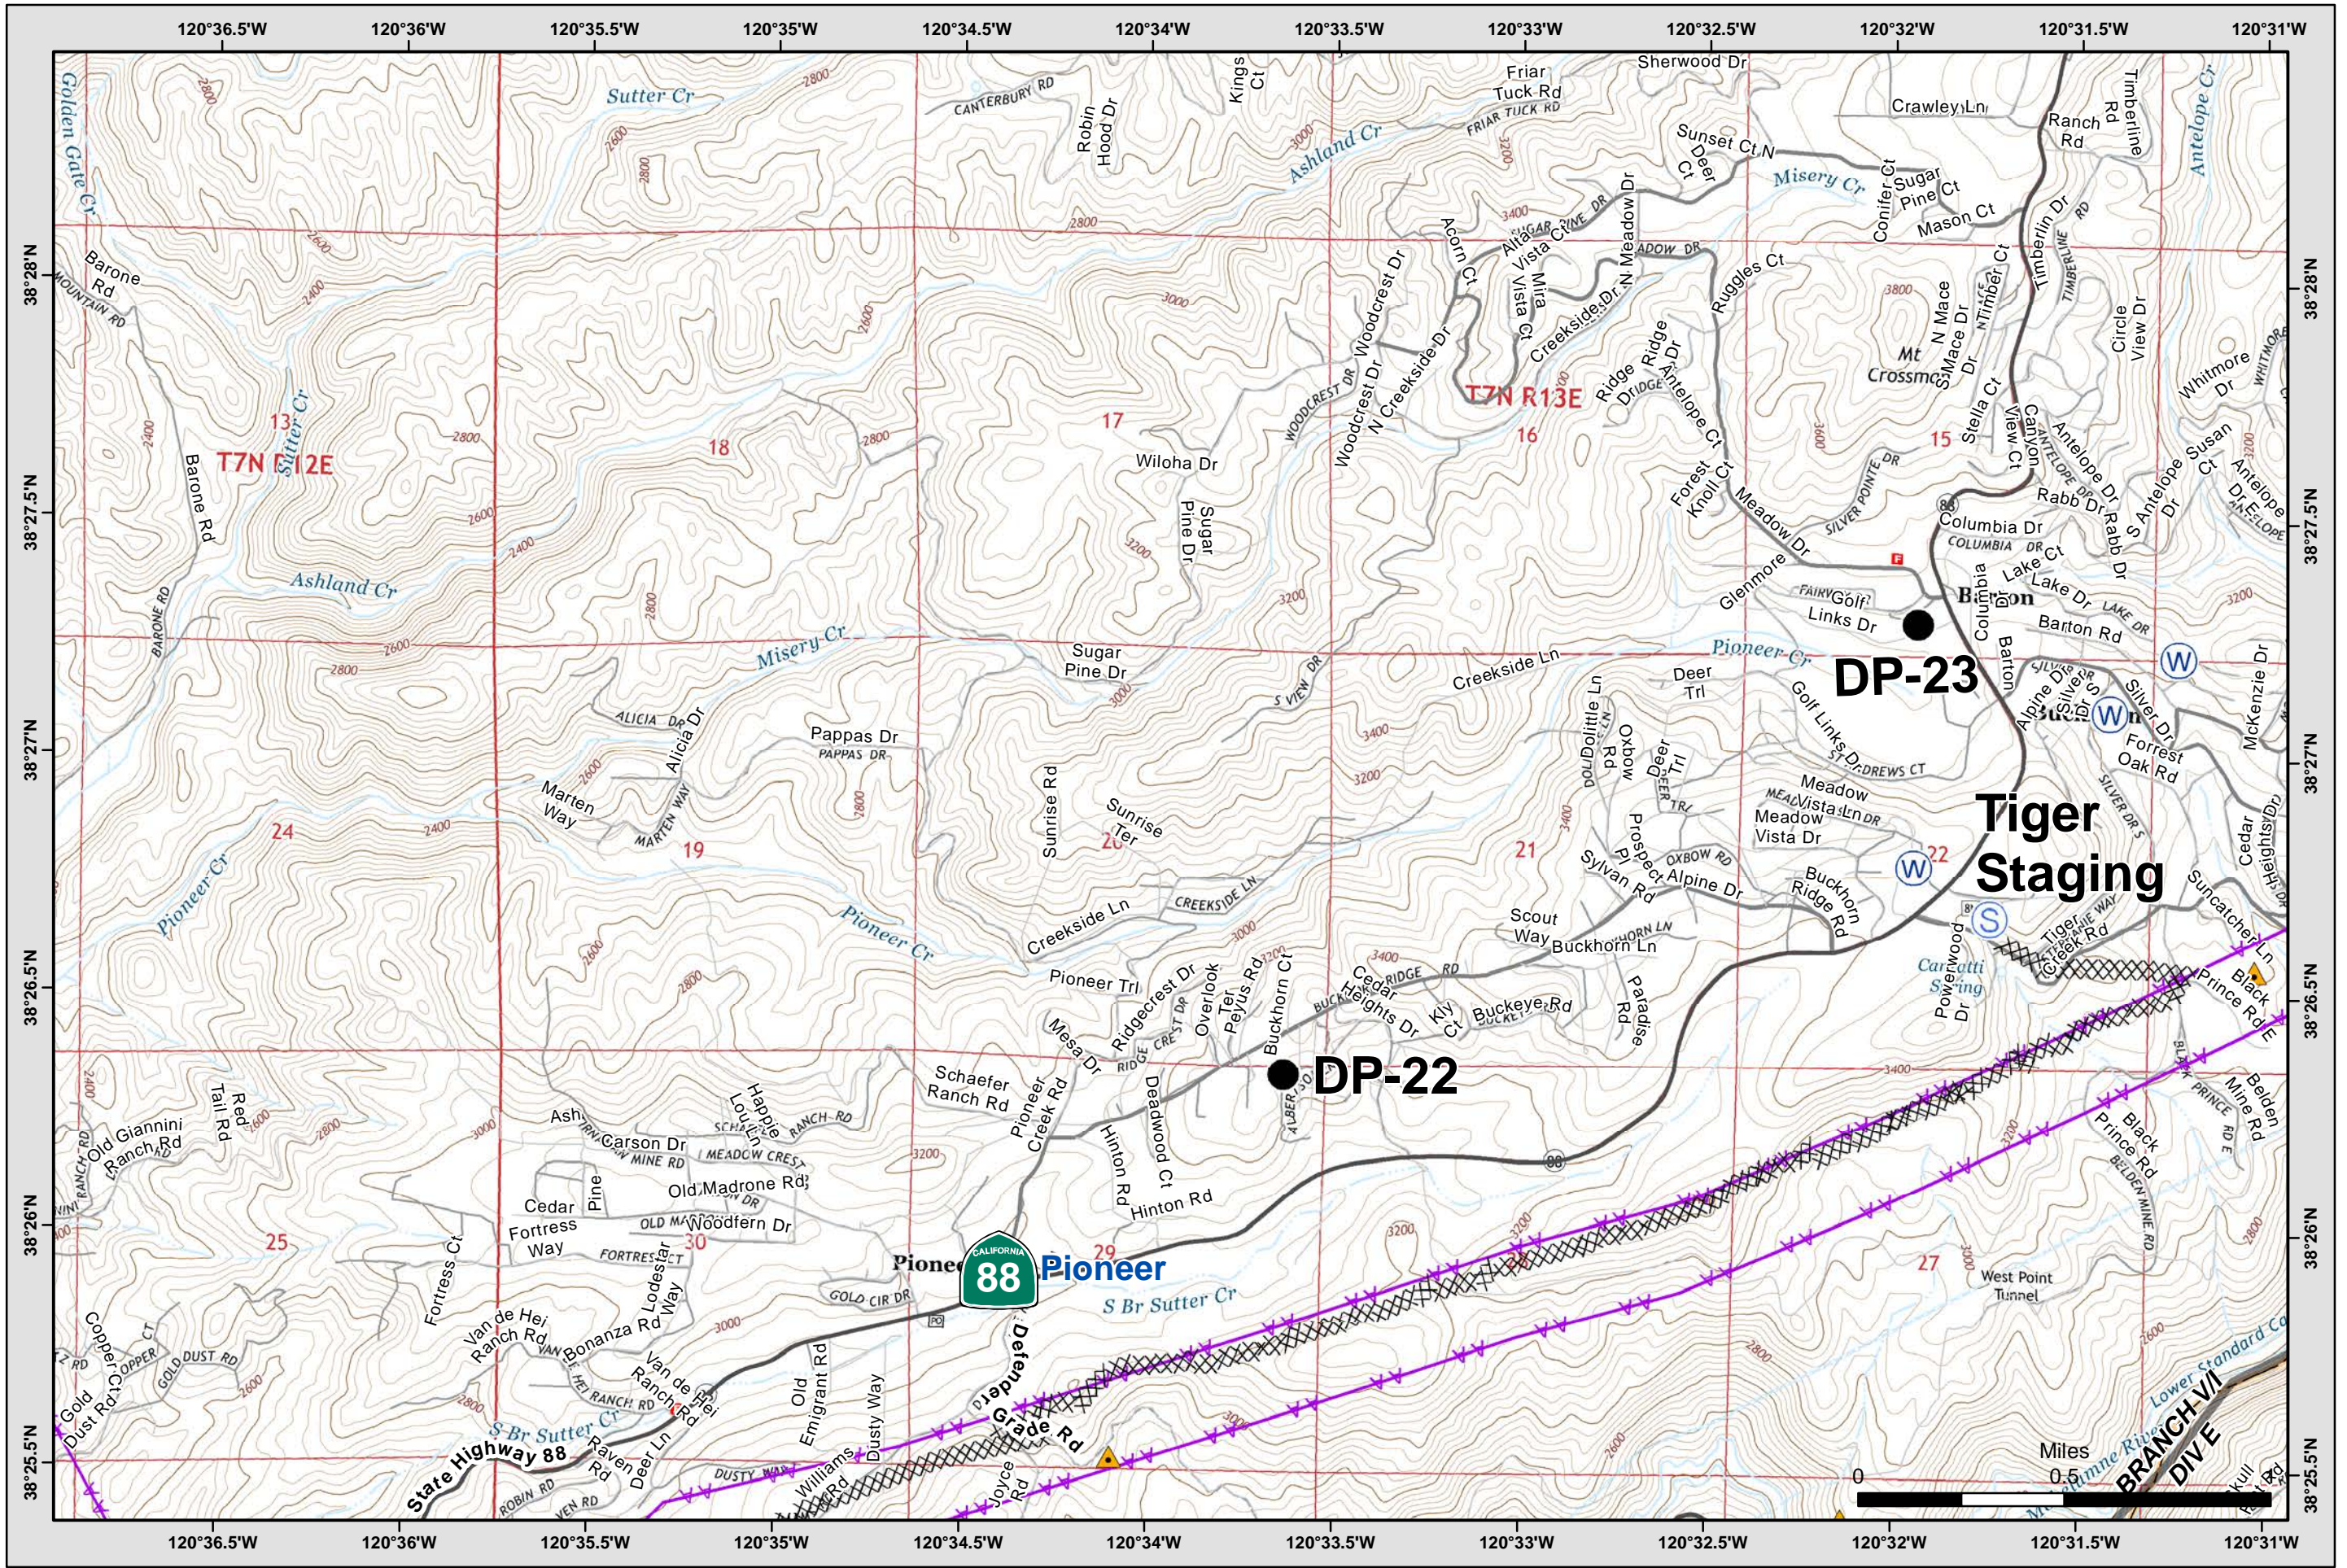

IAP Map
Butte Incident
CA-AEU-024918

Vicinity Indicator

		1	2	3
4	5	6	7	8
9	10	11	12	13
14	15	16	17	18
19	20	21	22	23
24	25	26	27	28
29	30	31	32	33
34	35	36	37	38
39	40	41	42	

See Index Page for Legend

IAP Map Butte Incident CA-AEU-024918

Vicinity Indicator

	1	2	3	
4	5	6	7	8
9	10	11	12	13
14	15	16	17	18
19	20	21	22	23
24	25	26	27	28
29	30	31	32	33
34	35	36	37	38
39	40	41	42	

See Index Page for Legend

IAP Map Butte Incident CA-AEU-024918

Vicinity Indicator

4	5	6	7	8
9	10	11	12	13
14	15	16	17	18
19	20	21	22	23
24	25	26	27	28
29	30	31	32	33
34	35	36	37	38
39	40	41	42	

See Index Page for Legend

IAP Map Butte Incident CA-AEU-024918

Vicinity Indicator

1	2	3
4	5	6
9	10	11
14	15	16
19	20	21
24	25	26
29	30	31
34	35	36
39	40	41
42		

See Index Page for Legend

IAP Map
Butte Incident
CA-AEU-024918

Vicinity Indicator

	1	2	3
4	5	6	7
9	10	11	12
14	15	16	17
19	20	21	22
24	25	26	27
29	30	31	32
34	35	36	37
39	40	41	42

See Index Page for Legend