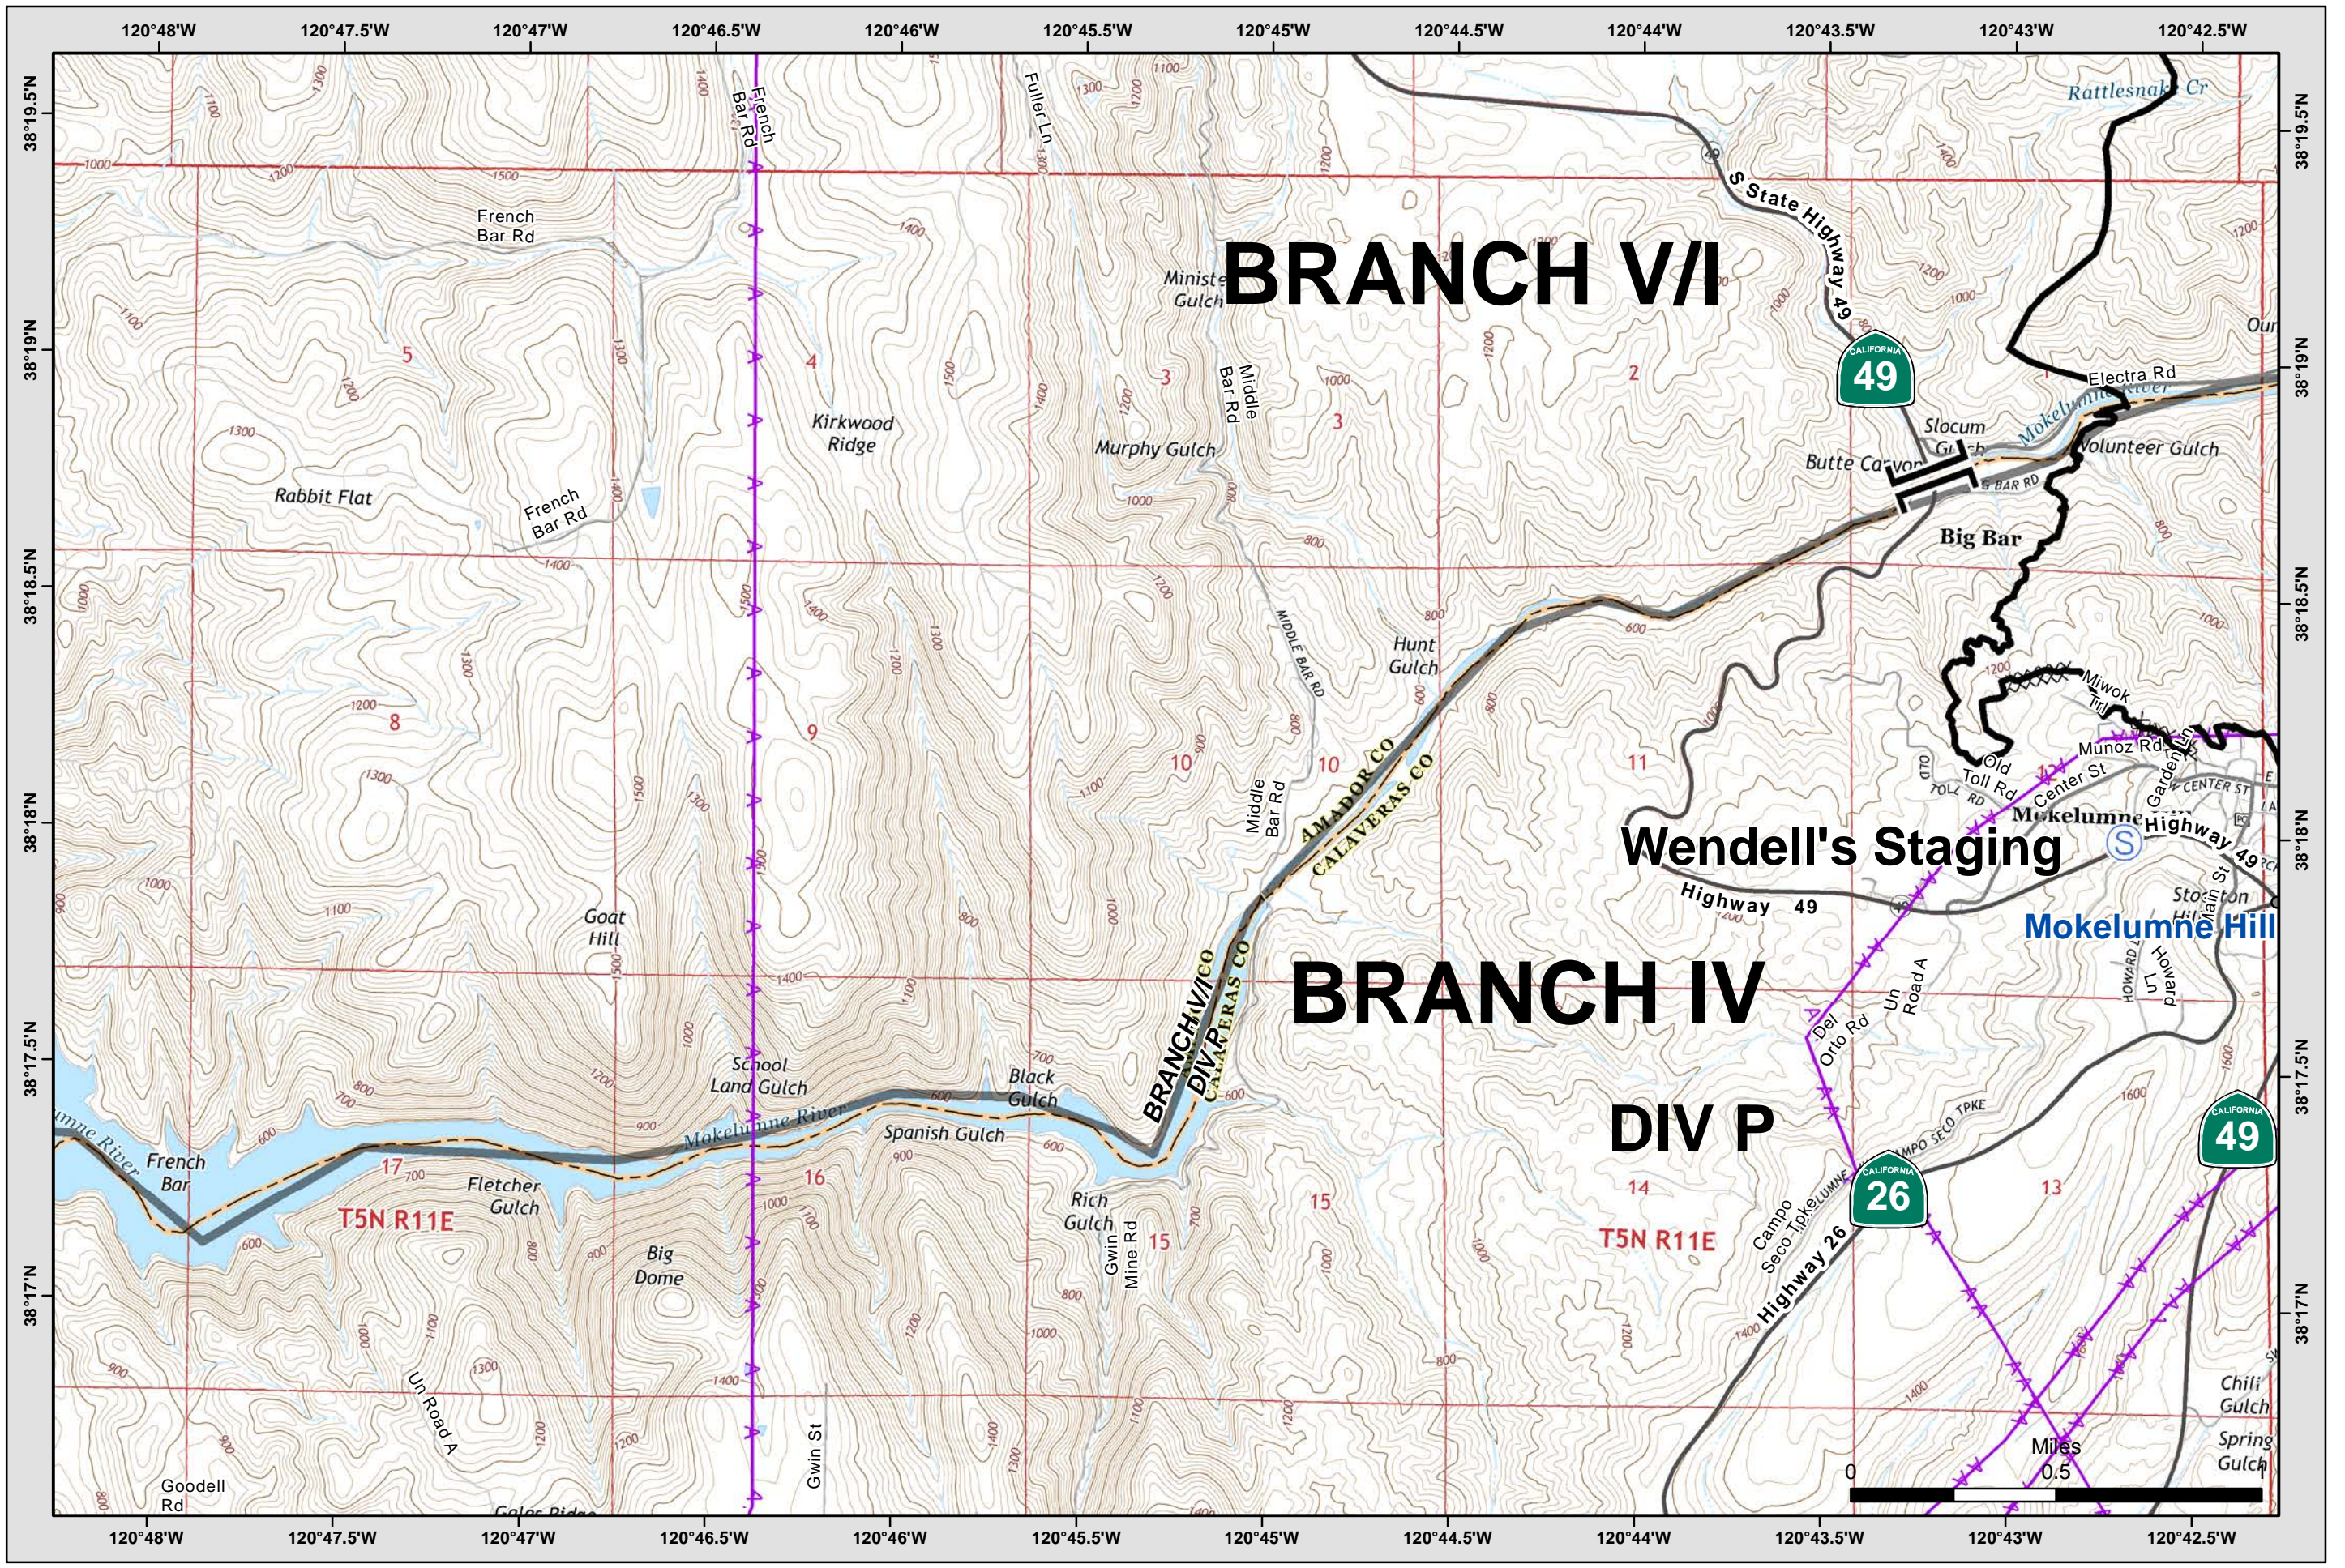

See Index Page for Legend

IAP Map Butte Incident CA-AEU-024918

Vicinity Indicator

	1	2	3
4	5	6	7
9	10	11	12
14	15	16	17
19	20	21	22
24	25	26	27
29	30	31	32
34	35	36	37
39	40	41	42

See Index Page for Legend

IAP Map Butte Incident CA-AEU-024918

Vicinity Indicator

	1	2	3
4	5	6	7
8	9	10	11
12	13	14	15
16	17	18	19
20	21	22	23
24	25	26	27
28	29	30	31
32	33	34	35
36	37	38	39
40	41	42	

See Index Page for Legend

IAP Map Butte Incident CA-AEU-024918

Vicinity Indicator

	1	2	3
4	5	6	7
8	9	10	11
12	13	14	15
16	17	18	19
20	21	22	23
24	25	26	27
28	29	30	31
32	33	34	35
36	37	38	39
40	41	42	

See Index Page for Legend

IAP Map Butte Incident CA-AEU-024918

Vicinity Indicator