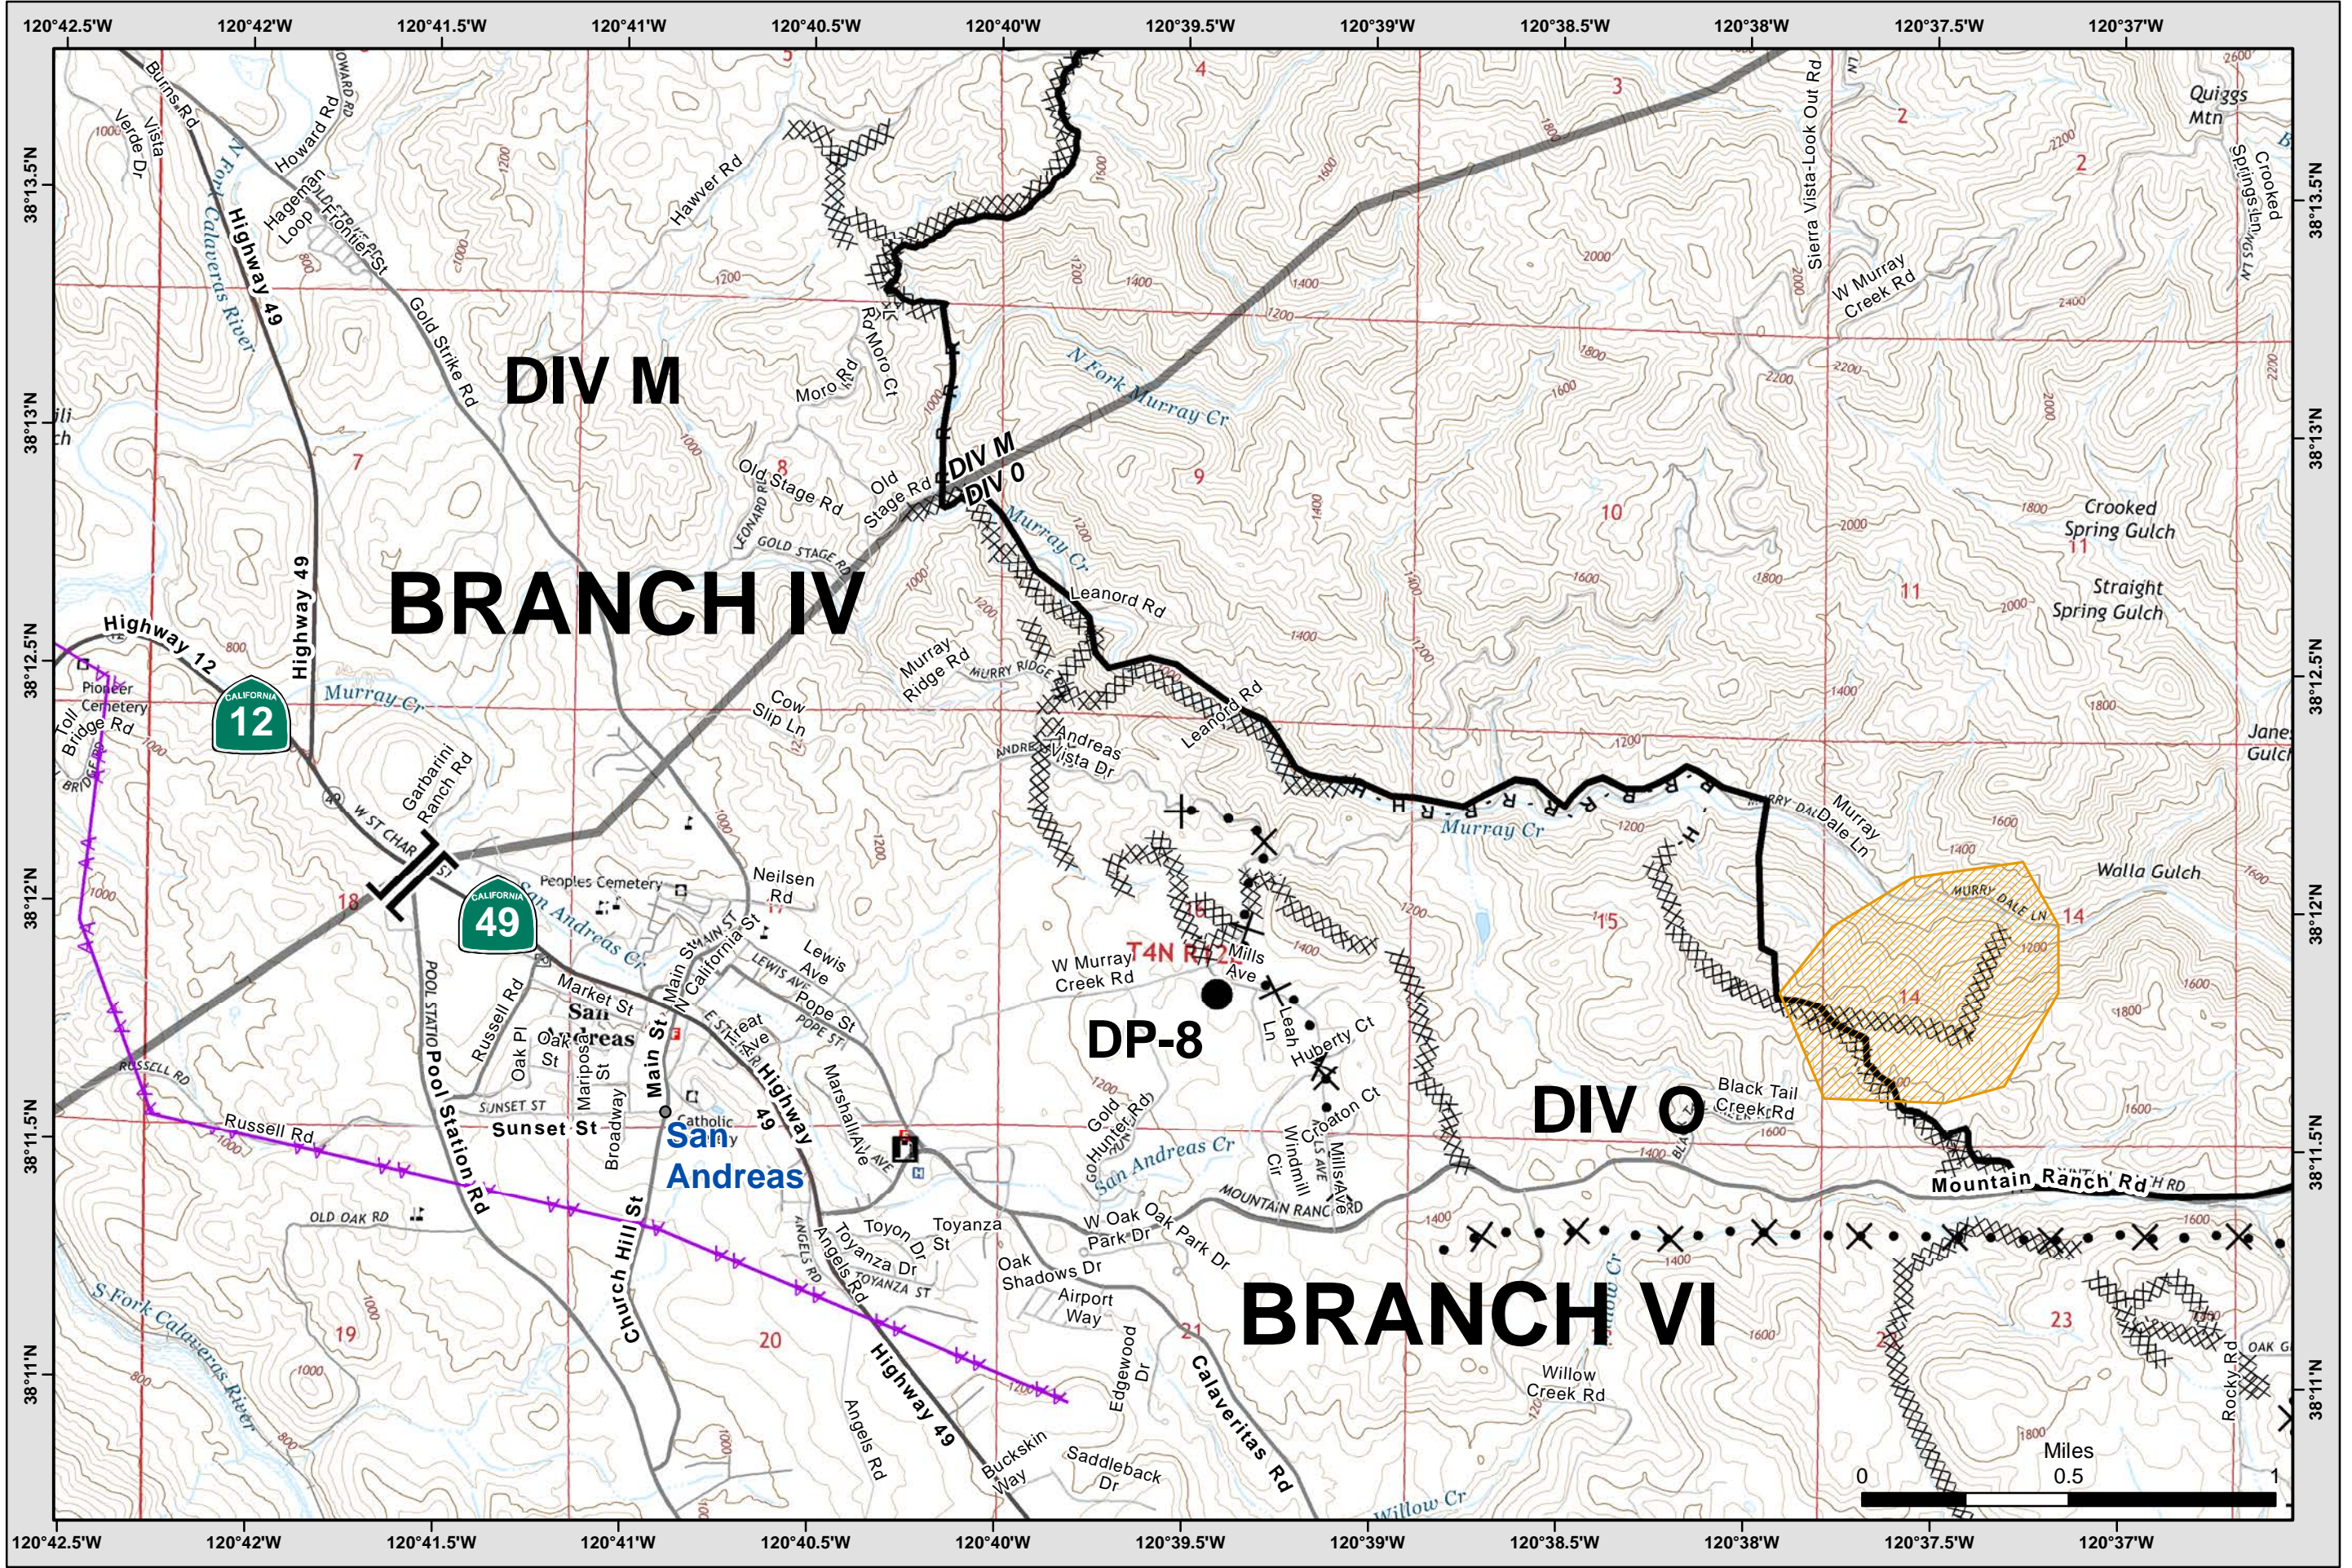

See Index Page for Legend

IAP Map Butte Incident CA-AEU-024918

Vicinity Indicator

	1	2	3
4	5	6	7
9	10	11	12
14	15	16	17
19	20	21	22
24	25	26	27
29	30	31	32
34	35	36	37
39	40	41	42

See Index Page for Legend

IAP Map Butte Incident CA-AEU-024918

Vicinity Indicator

	1	2	3
4	5	6	7
8	9	10	11
12	13	14	15
16	17	18	19
20	21	22	23
24	25	26	27
28	29	30	31
32	33	34	35
36	37	38	39
40	41	42	

See Index Page for Legend

IAP Map Butte Incident CA-AEU-024918

Vicinity Indicator

	1	2	3
4	5	6	7
8	9	10	11
12	13	14	15
16	17	18	19
20	21	22	23
24	25	26	27
28	29	30	31
32	33	34	35
36	37	38	39
40	41	42	

See Index Page for Legend

IAP Map Butte Incident CA-AEU-024918

Vicinity Indicator