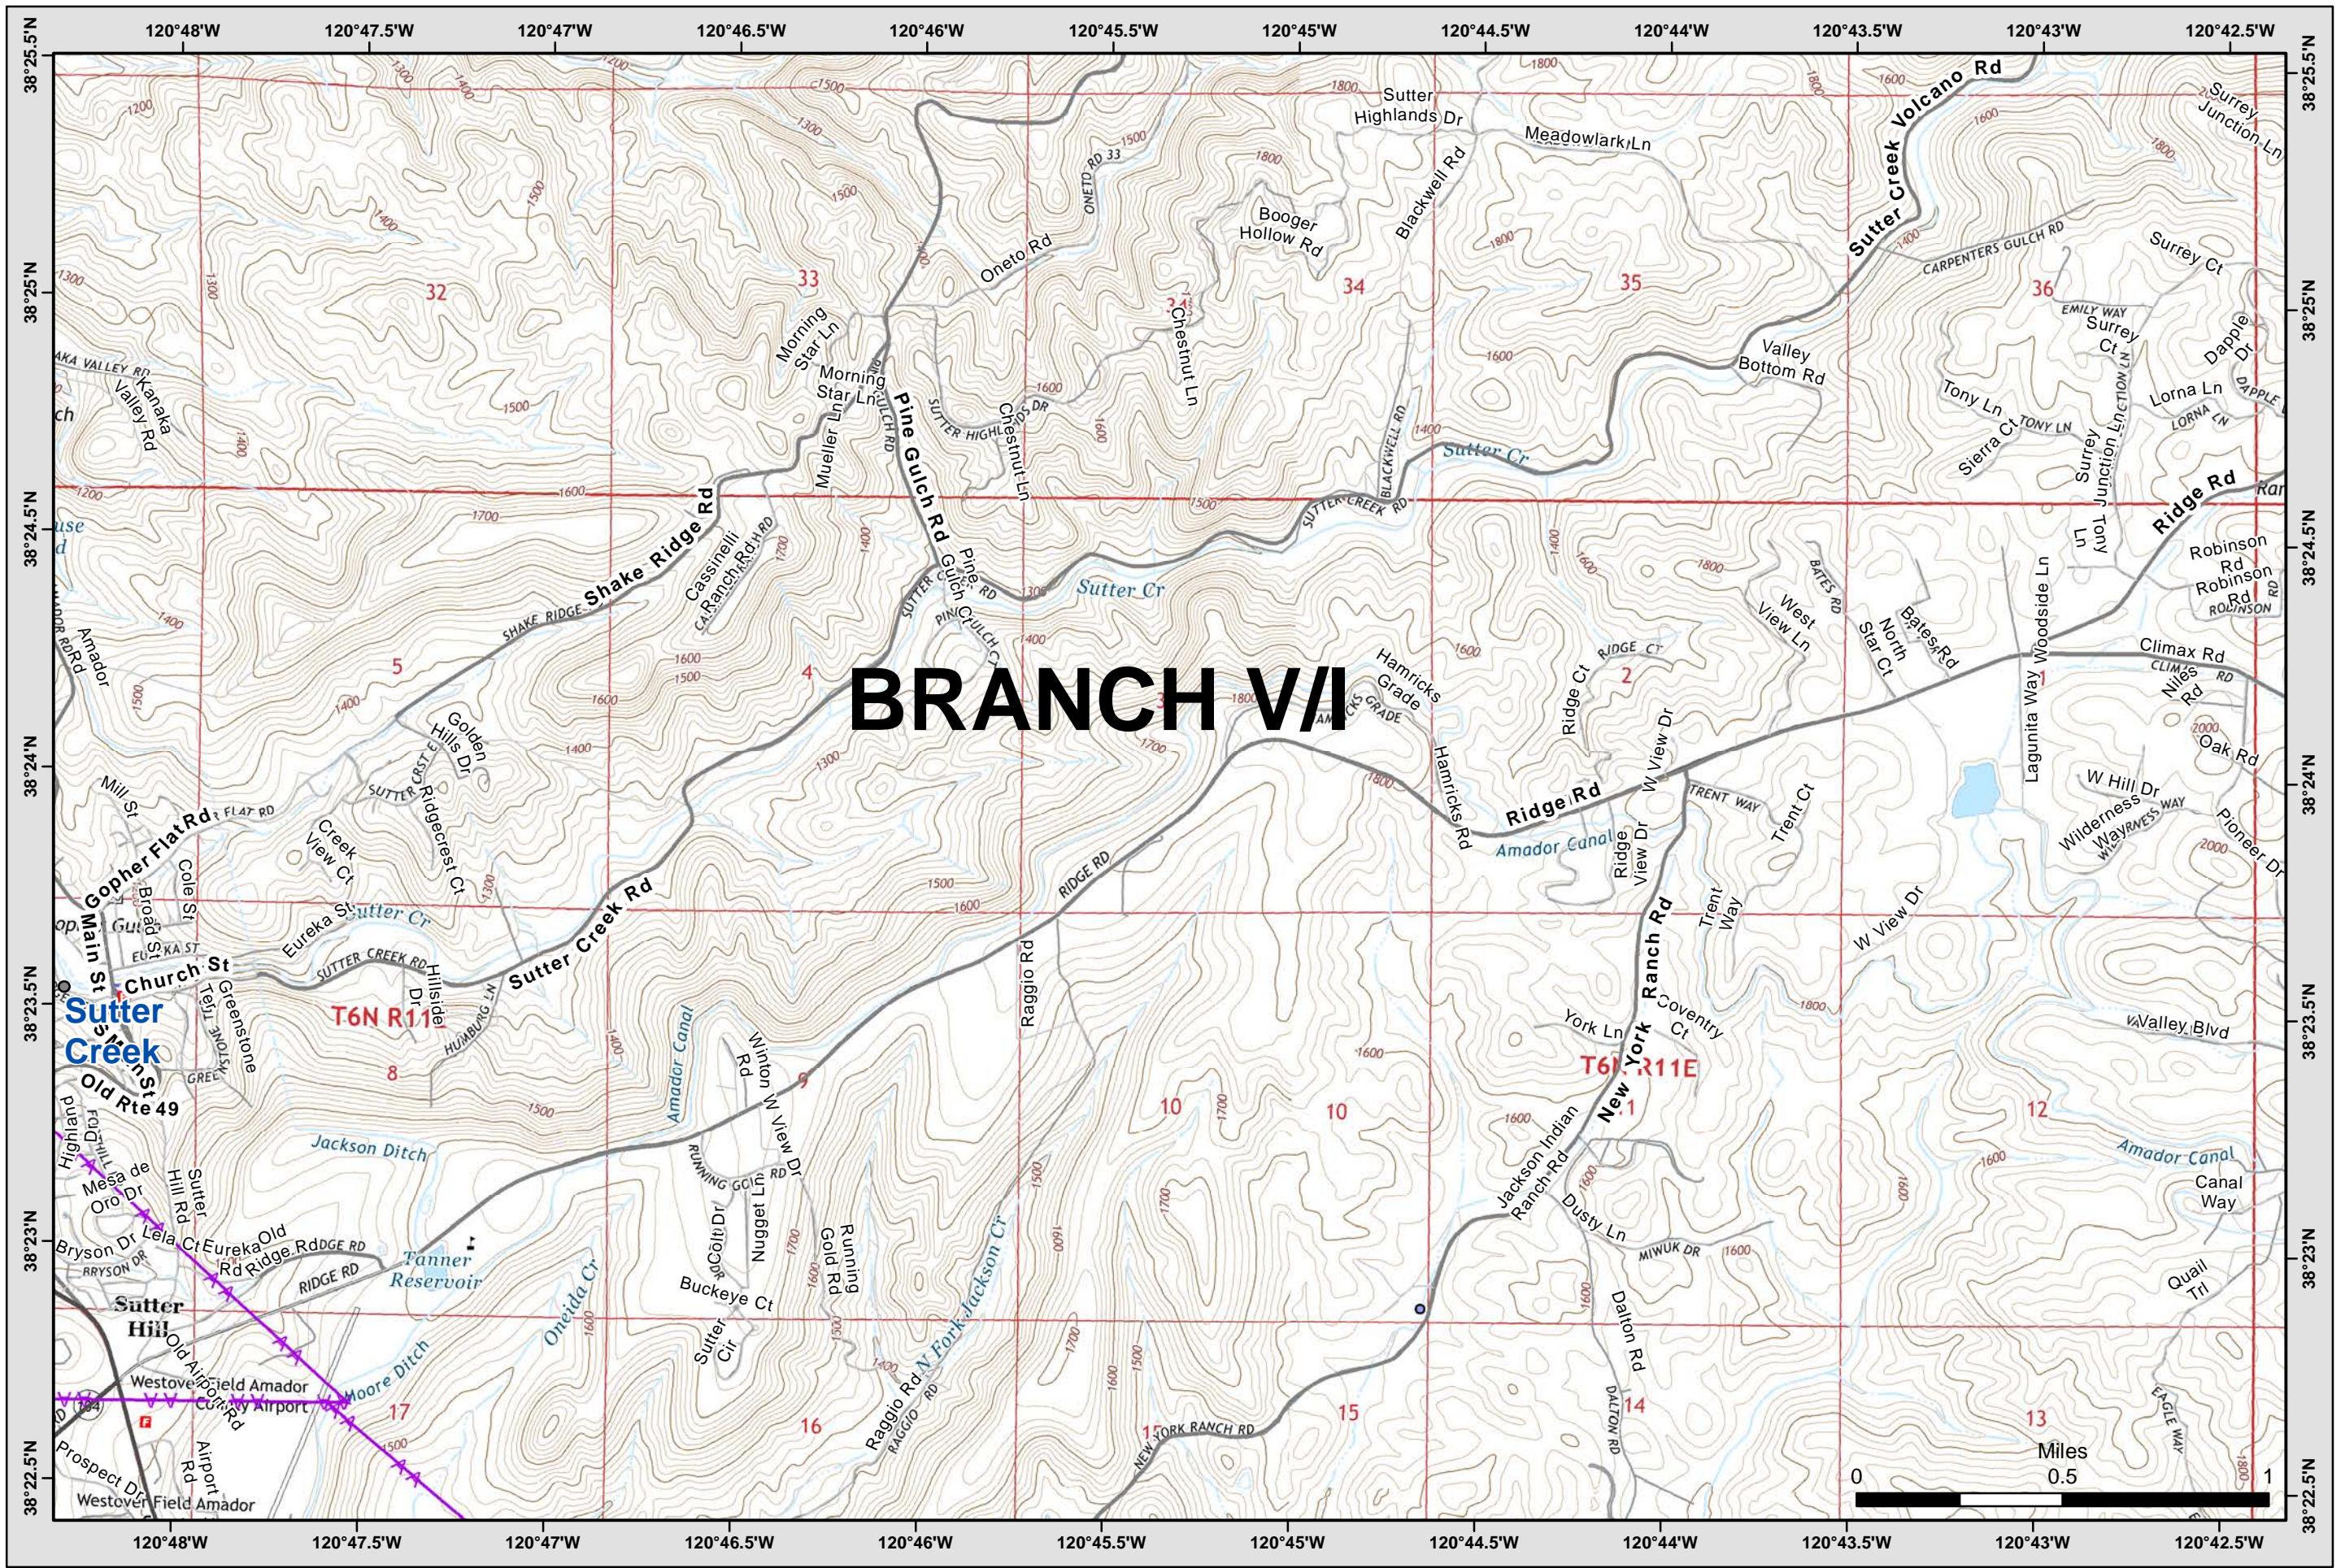

IAP Map
Butte Incident
CA-AEU-024918

Vicinity Indicator

		1	2	3
4	5	6	7	8
9	10	11	12	13
14	15	16	17	18
19	20	21	22	23
24	25	26	27	28
29	30	31	32	33
34	35	36	37	38
39	40	41	42	

See Index Page for Legend

IAP Map Butte Incident CA-AEU-024918

Vicinity Indicator

	1	2	3	
4	5	6	7	8
9	10	11	12	13
14	15	16	17	18
19	20	21	22	23
24	25	26	27	28
29	30	31	32	33
34	35	36	37	38
39	40	41	42	

See Index Page for Legend

IAP Map Butte Incident CA-AEU-024918

Vicinity Indicator

4	5	6	7	8
9	10	11	12	13
14	15	16	17	18
19	20	21	22	23
24	25	26	27	28
29	30	31	32	33
34	35	36	37	38
39	40	41	42	

See Index Page for Legend

IAP Map Butte Incident CA-AEU-024918

Vicinity Indicator

1	2	3
4	5	6
9	10	11
14	15	16
19	20	21
24	25	26
29	30	31
34	35	36
39	40	41
42		

See Index Page for Legend

IAP Map
Butte Incident
CA-AEU-024918

Vicinity Indicator

	1	2	3
4	5	6	7
9	10	11	12
14	15	16	17
19	20	21	22
24	25	26	27
29	30	31	32
34	35	36	37
39	40	41	42

See Index Page for Legend