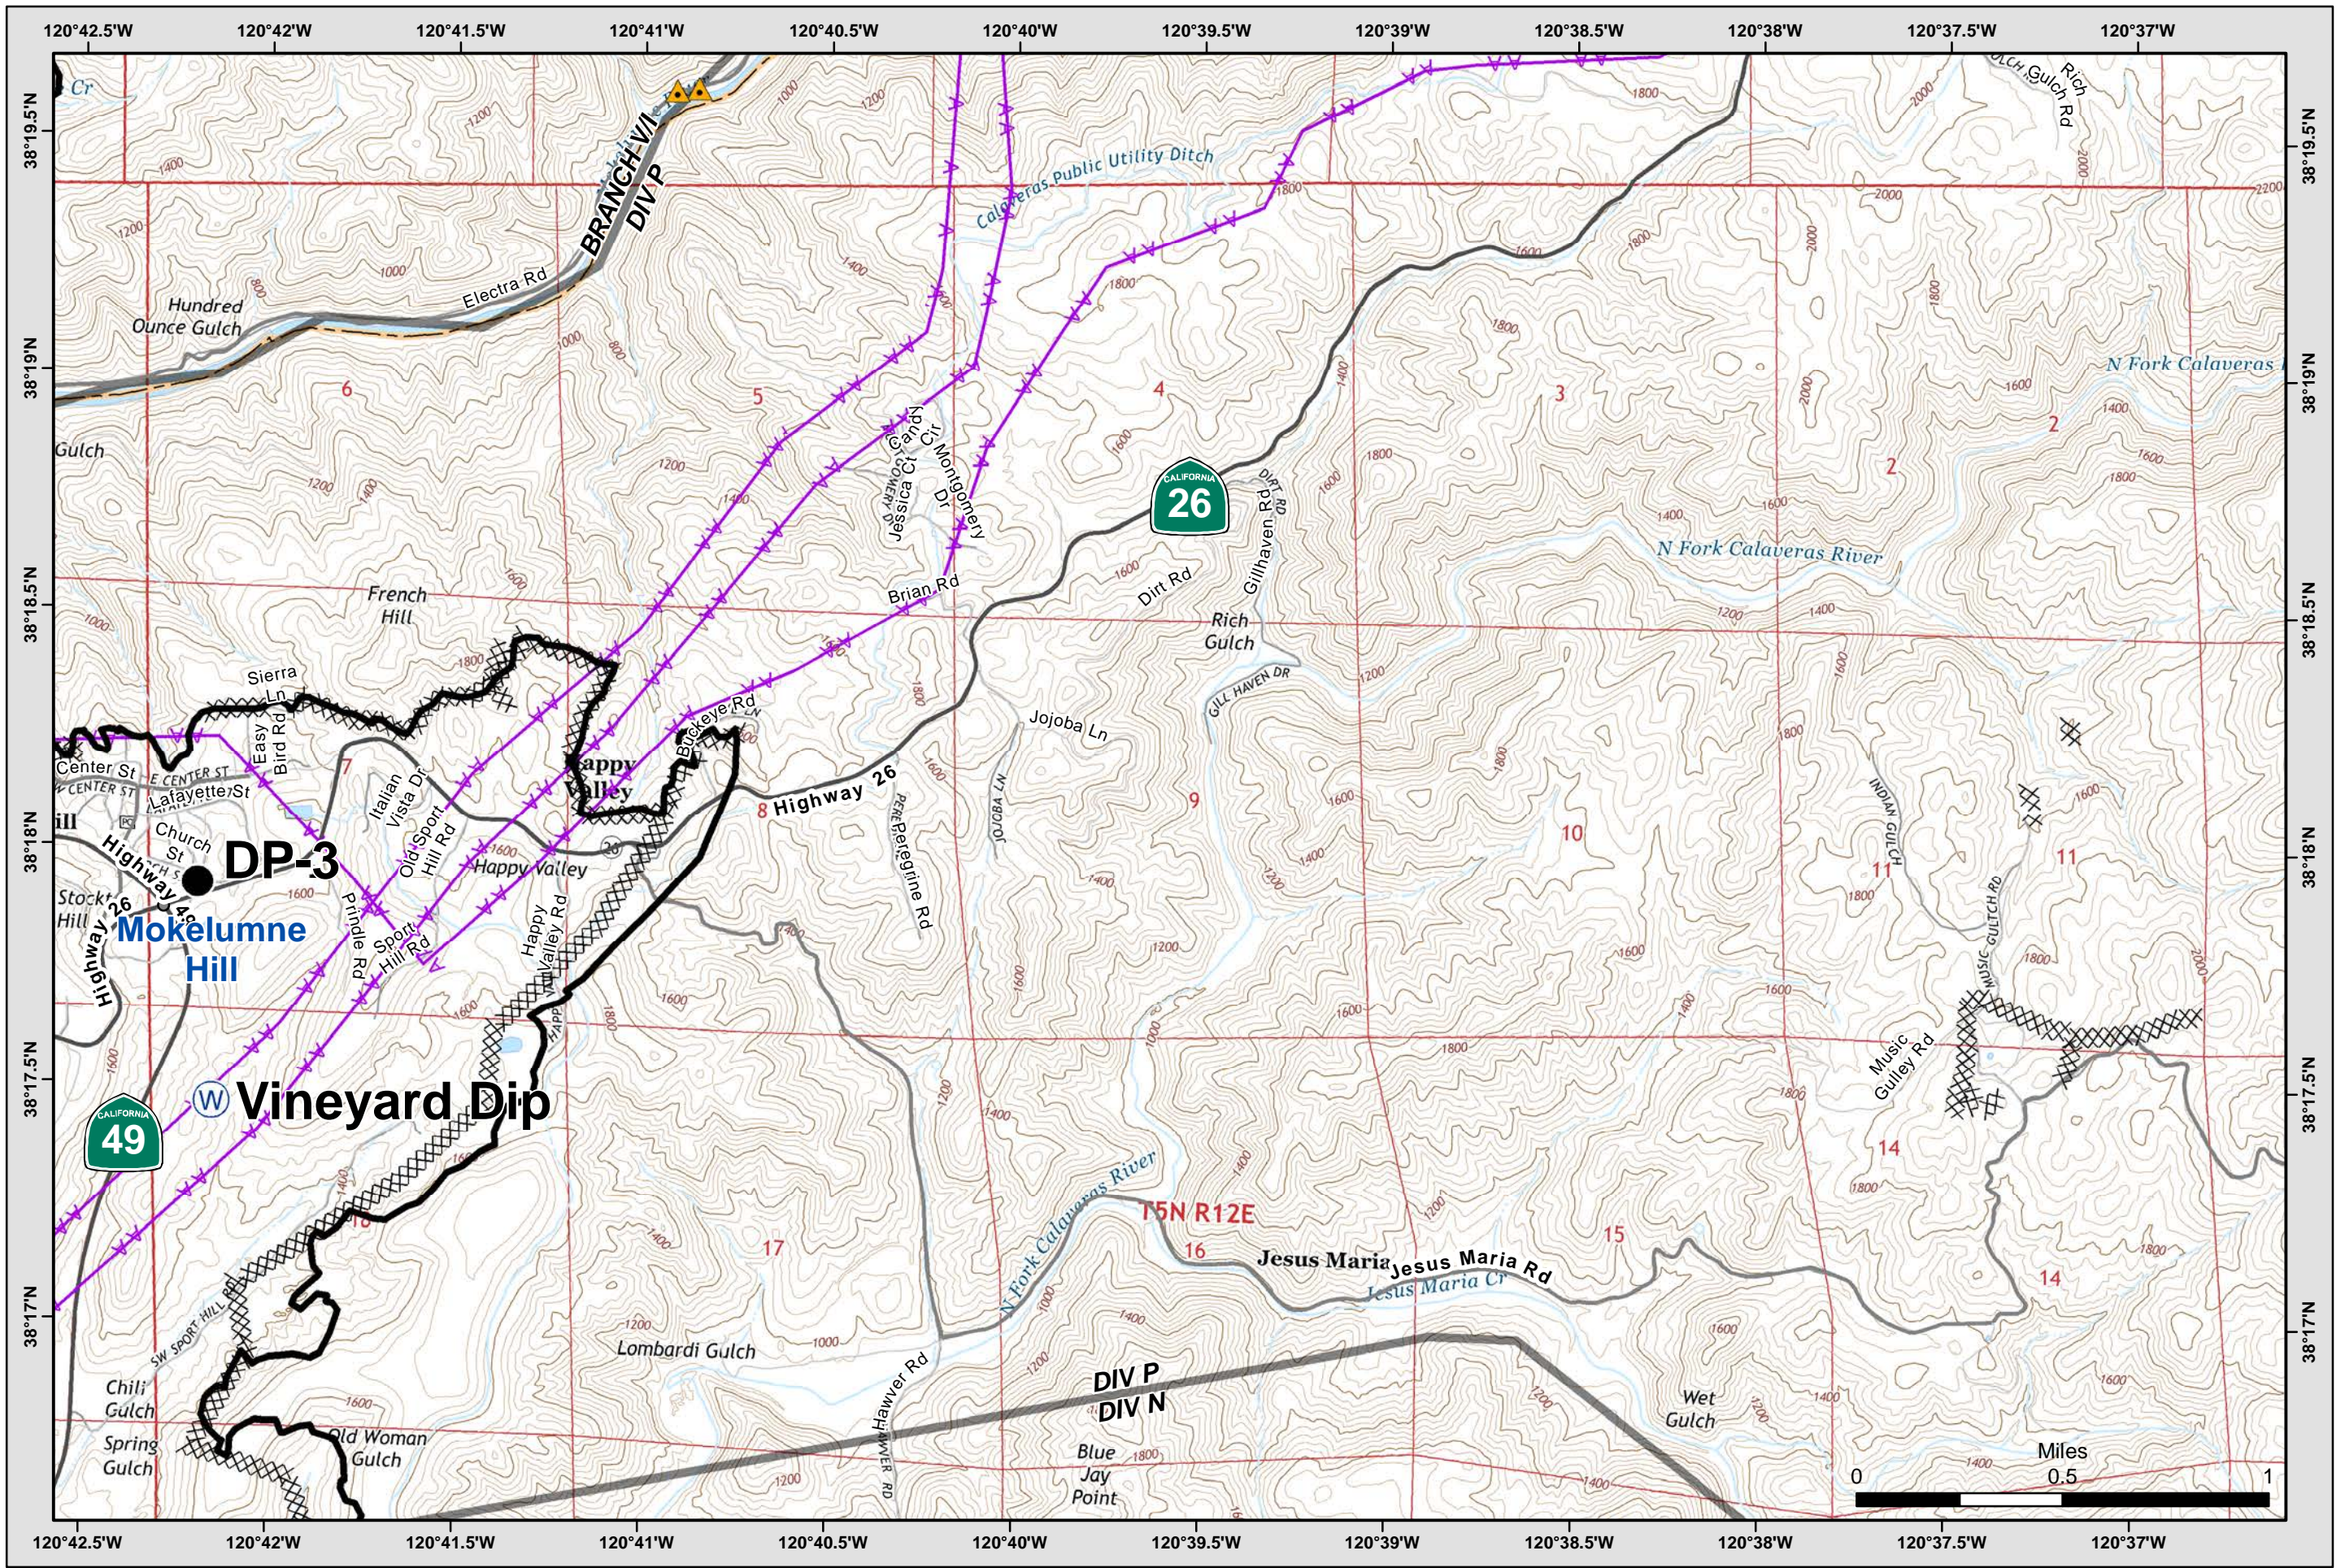

Vicinity Indicator

	1	2	3
4	5	6	7
8	9	10	11
12	13	14	15
16	17	18	19
20	21	22	23
24	25	26	27
28	29	30	31
32	33	34	35
36	37	38	39
40	41	42	

See Index Page for Legend

IAP Map Butte Incident CA-AEU-024918