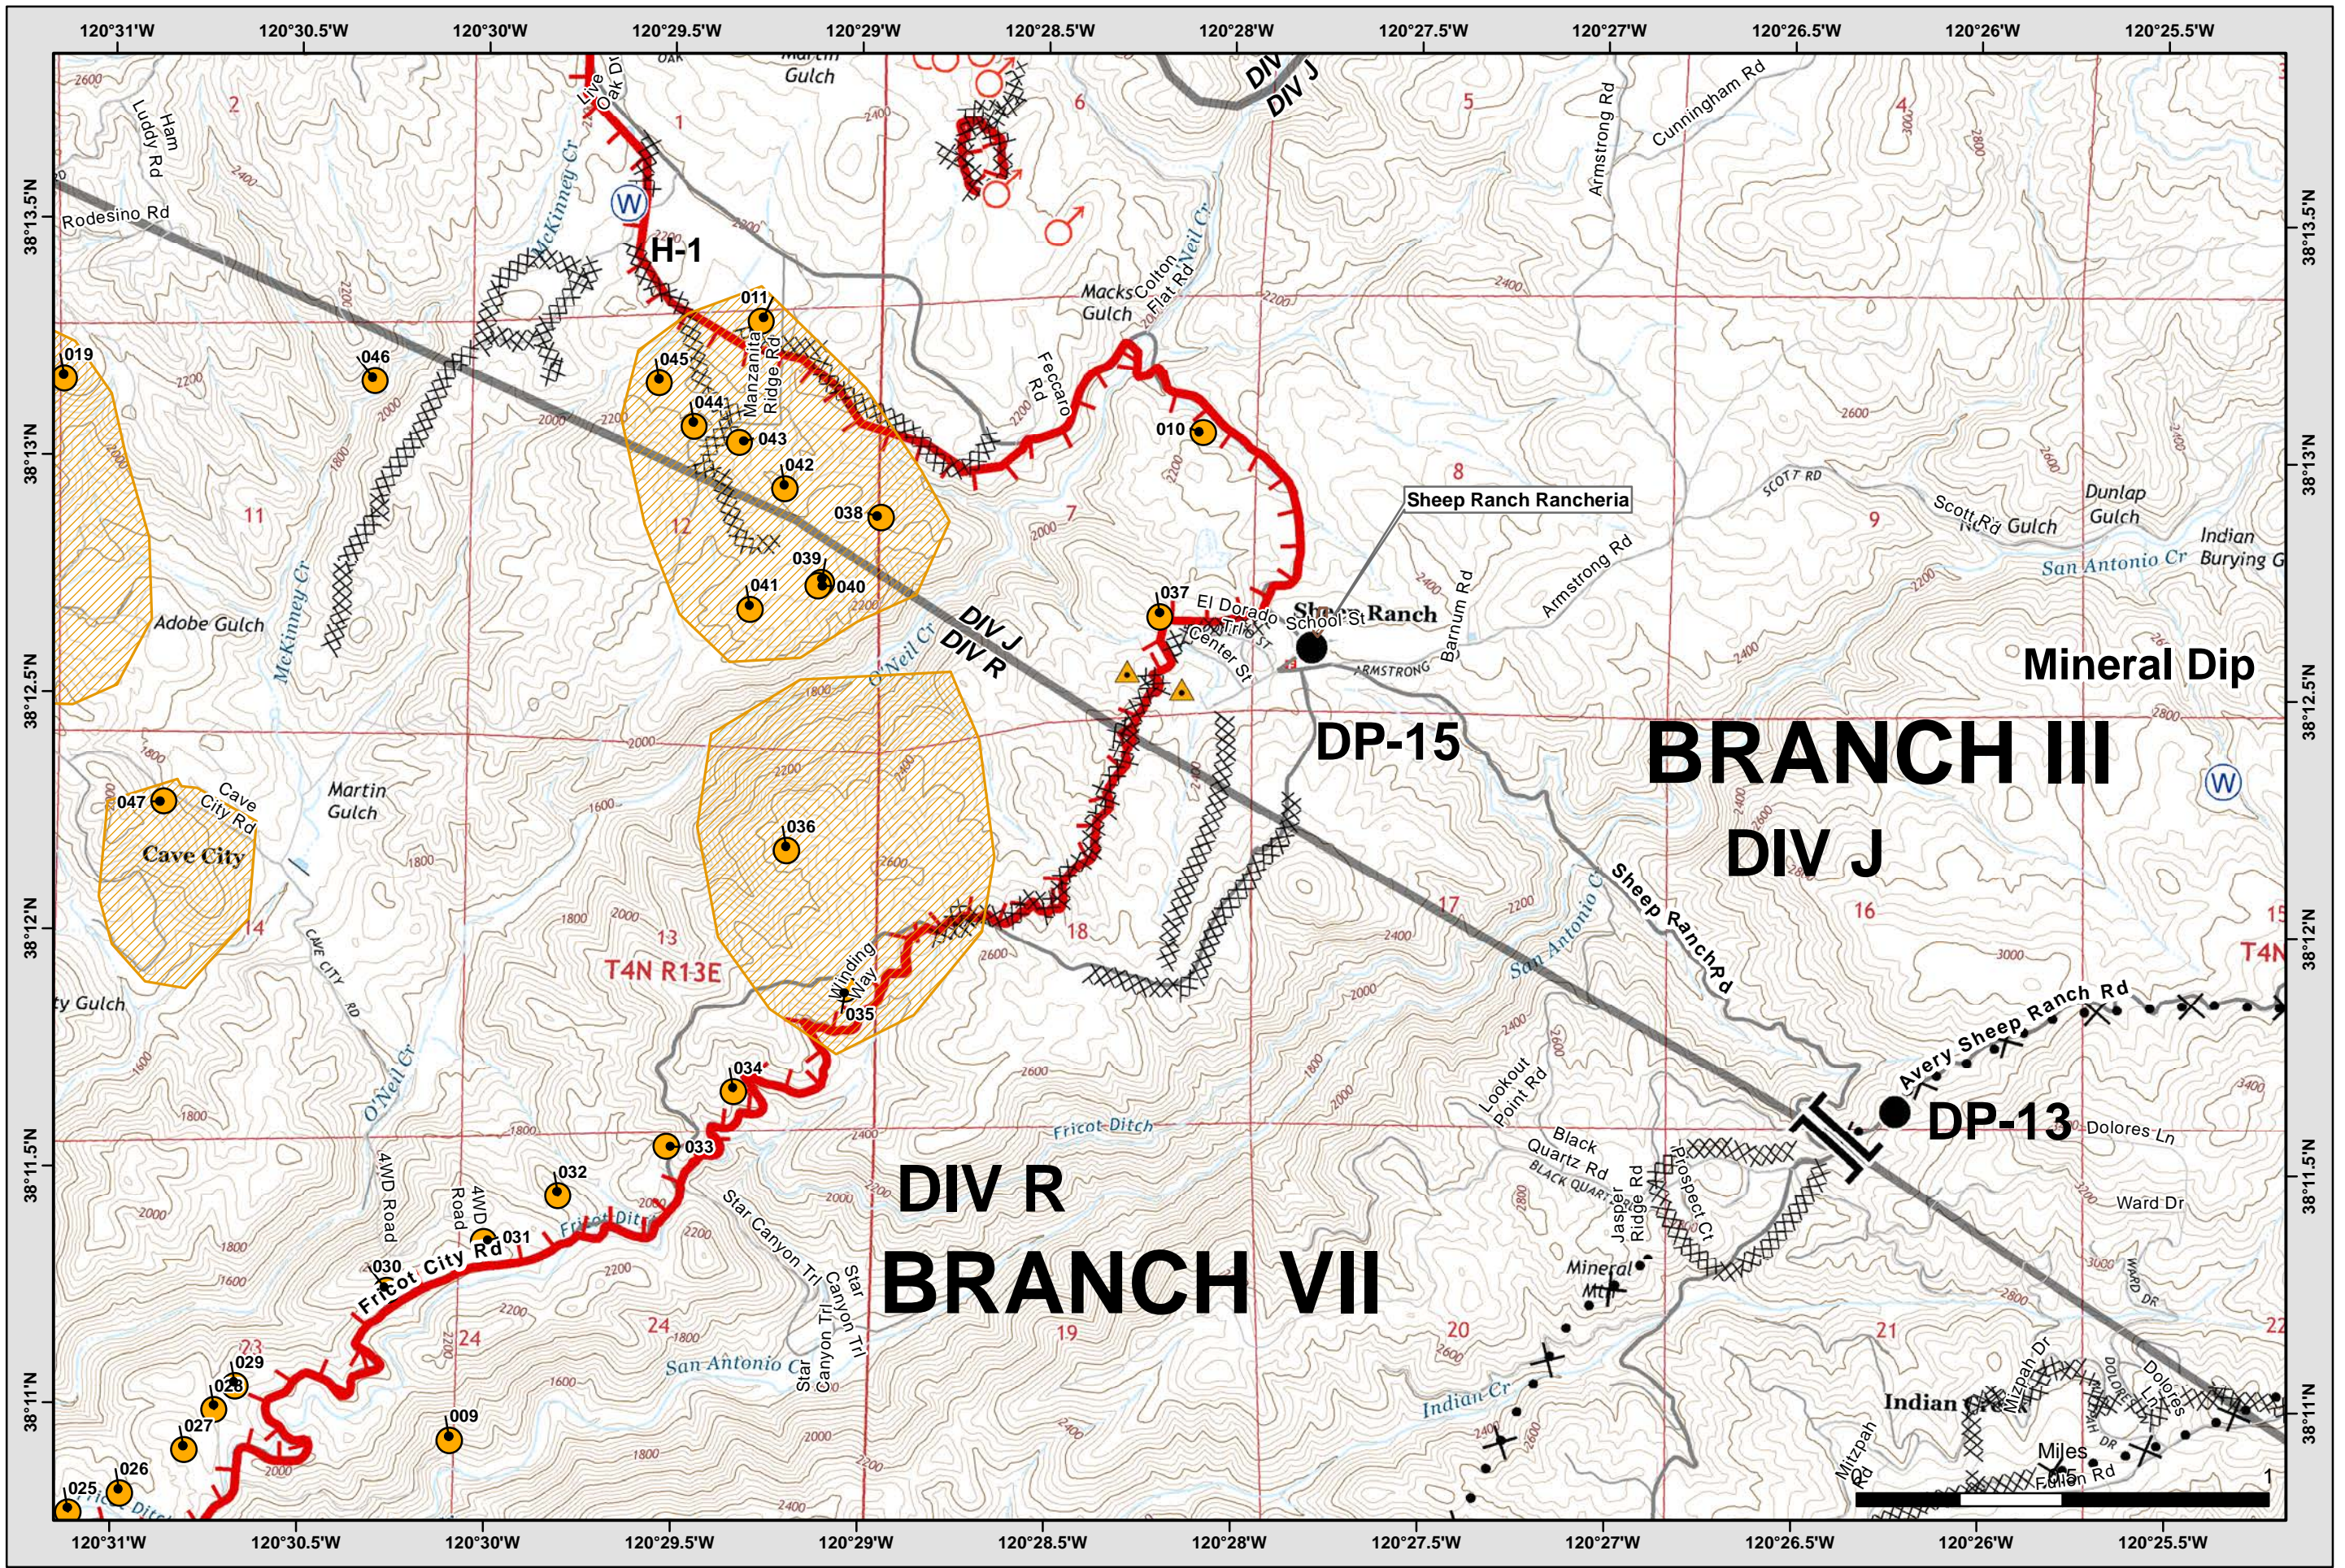

IAP Map Butte Incident CA-AEU-024918

Vicinity Indicator

	1	2	3
4	5	6	7
8	9	10	11
12	13	14	15
16	17	18	19
20	21	22	23
24	25	26	27
28	29	30	31
32	33	34	35
36	37	38	39
40	41	42	

See Index Page for Legend

IAP Map Butte Incident CA-AEU-024918

Vicinity Indicator

	1	2	3
4	5	6	7
8	9	10	11
12	13	14	15
16	17	18	19
20	21	22	23
24	25	26	27
28	29	30	31
32	33	34	35
36	37	38	39
40	41	42	

See Index Page for Legend

IAP Map Butte Incident CA-AEU-024918

Vicinity Indicator

	1	2	3
4	5	6	7
8	9	10	11
12	13	14	15
16	17	18	19
20	21	22	23
24	25	26	27
28	29	30	31
32	33	34	35
36	37	38	39
40	41	42	

See Index Page
for Legend

IAP Map Butte Incident CA-AEU-024918

Vicinity Indicator

	1	2	3
4	5	6	7
9	10	11	12
14	15	16	17
19	20	21	22
24	25	26	27
29	30	31	32
34	35	36	37
39	40	41	42

See Index Page for Legend

IAP Map Butte Incident CA-AEU-024918

Vicinity Indicator

	1	2	3
4	5	6	7
9	10	11	12
14	15	16	17
19	20	21	22
24	25	26	27
29	30	31	32
34	35	36	37
39	40	41	42

See Index Page for Legend