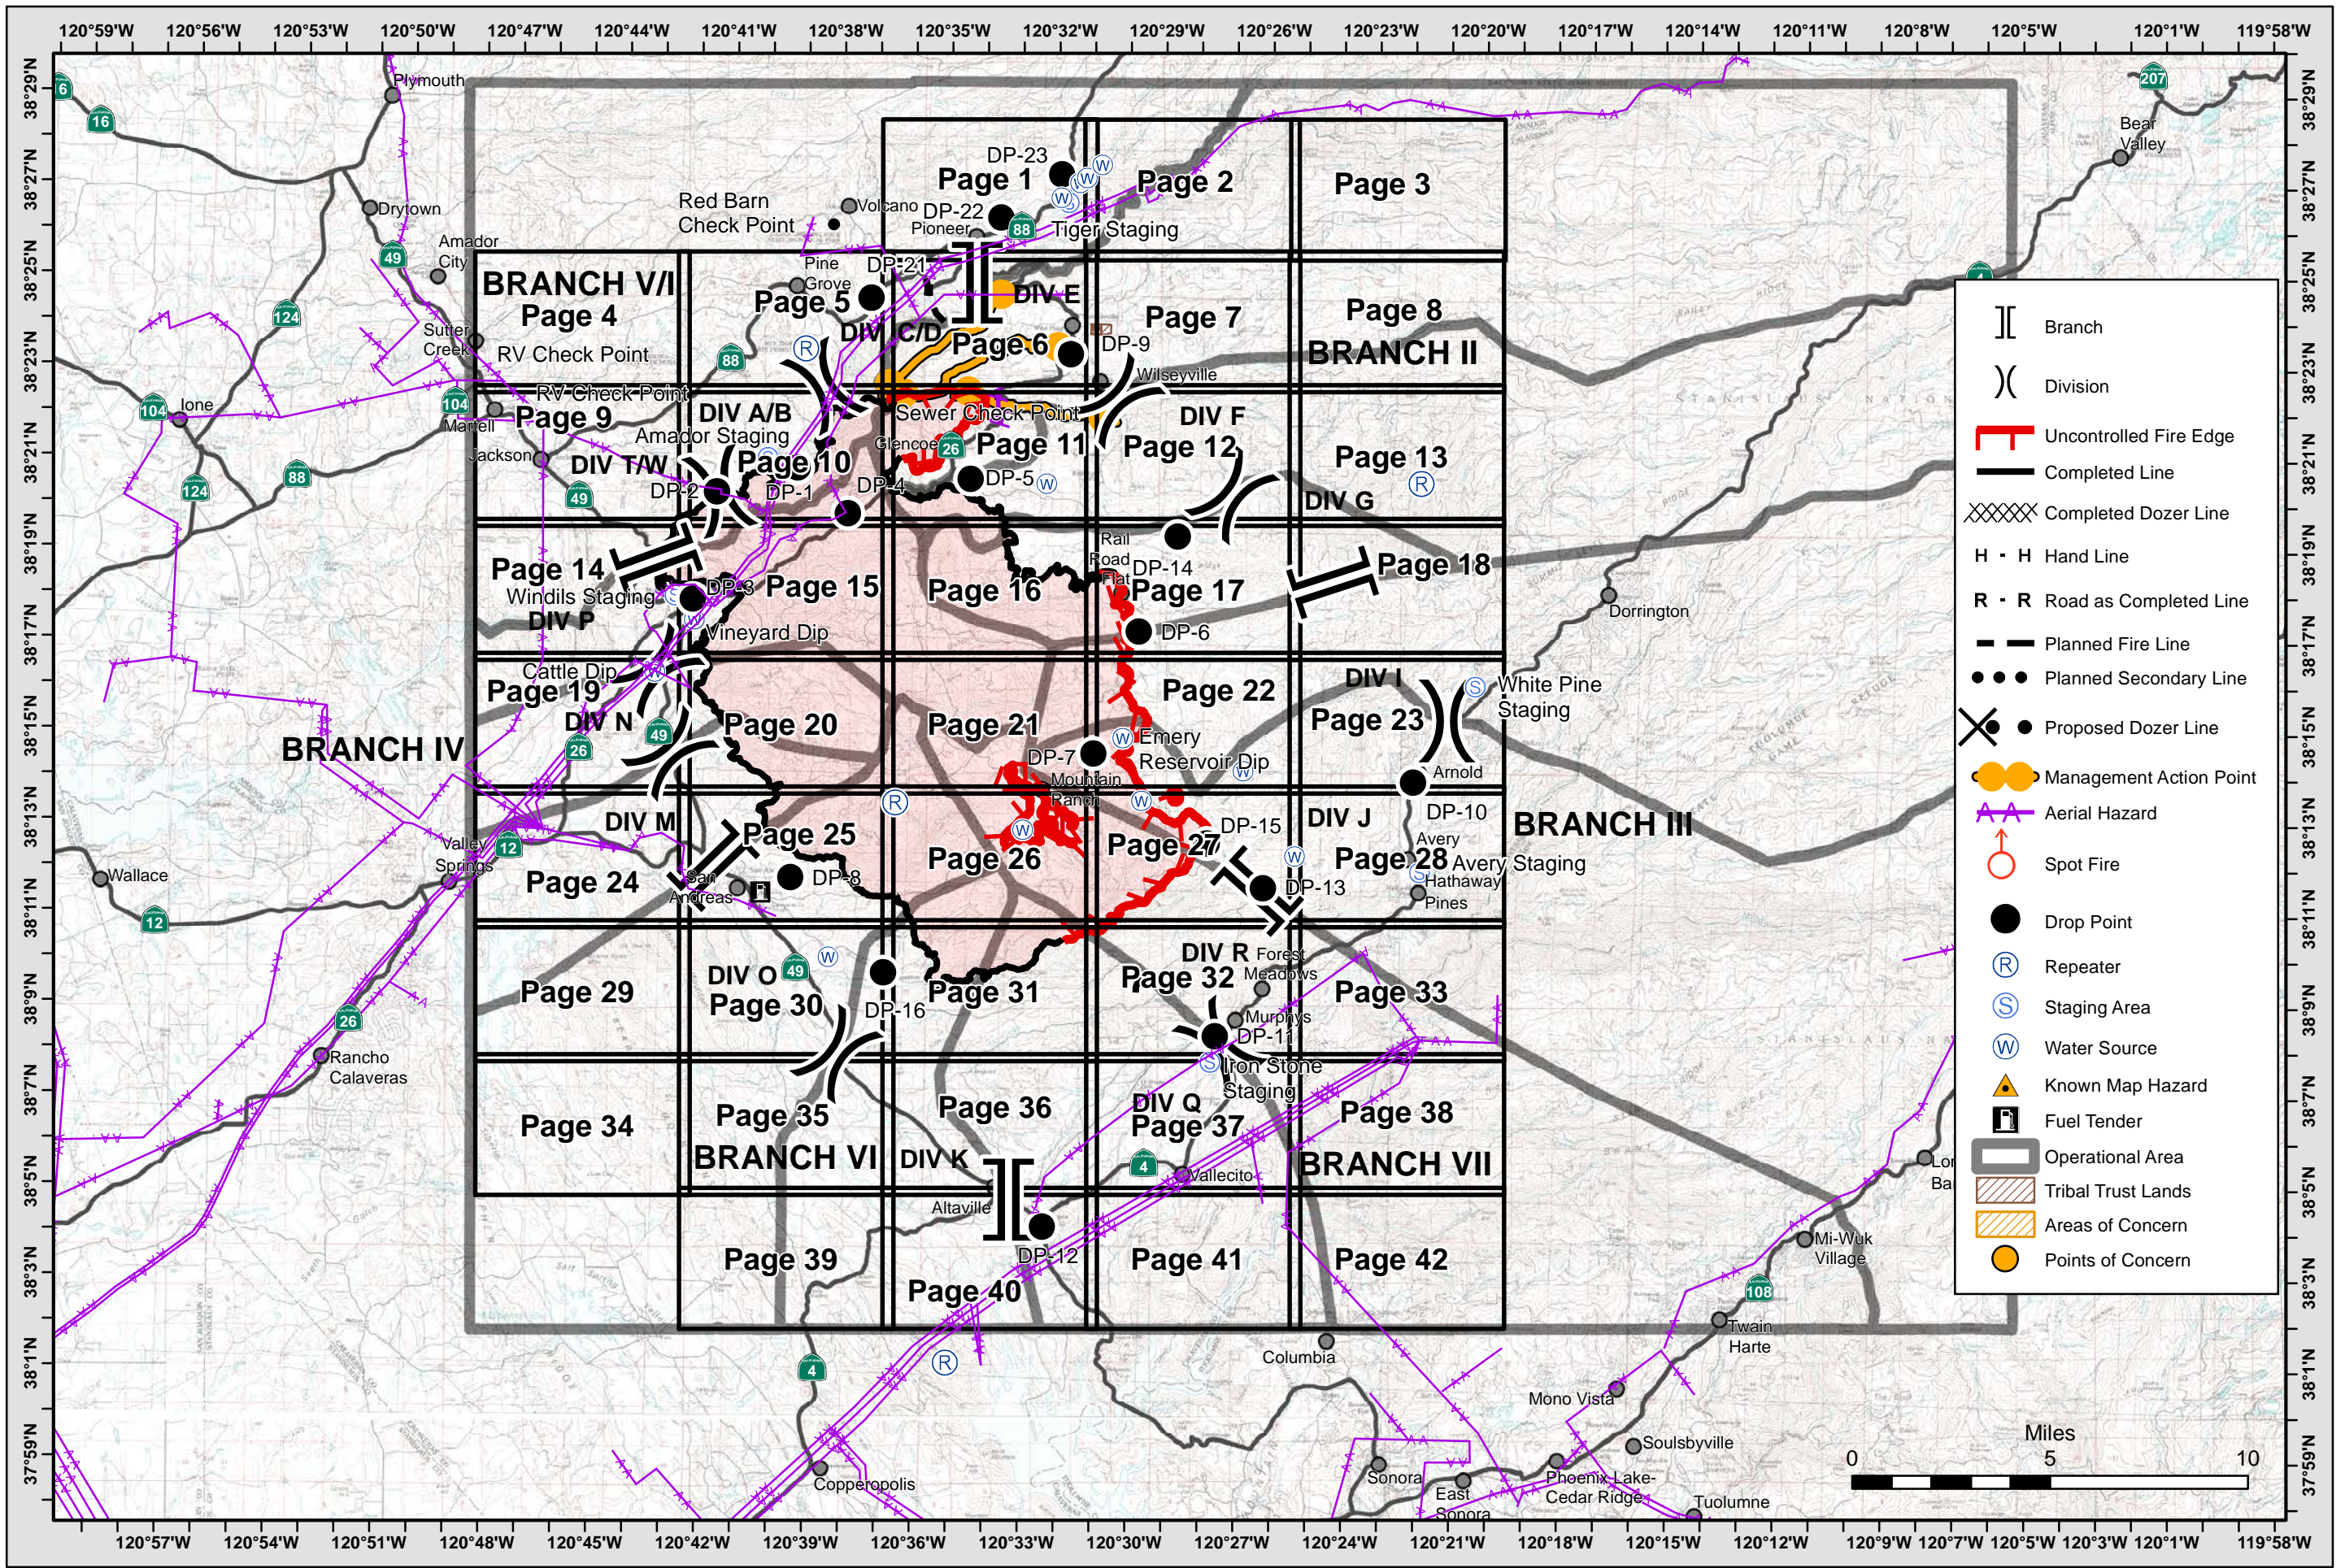

IAP Map
Butte Incident
CA-AEU-024918

Vicinity Indicator

		1	2	3
4	5	6	7	8
9	10	11	12	13
14	15	16	17	18
19	20	21	22	23
24	25	26	27	28
29	30	31	32	33
34	35	36	37	38
39	40	41	42	

See Index Page for Legend

IAP Map Butte Incident CA-AEU-024918

Vicinity Indicator

	1	2	3	
4	5	6	7	8
9	10	11	12	13
14	15	16	17	18
19	20	21	22	23
24	25	26	27	28
29	30	31	32	33
34	35	36	37	38
39	40	41	42	

See Index Page for Legend

IAP Map Butte Incident CA-AEU-024918

Vicinity Indicator

4	5	6	7	8
9	10	11	12	13
14	15	16	17	18
19	20	21	22	23
24	25	26	27	28
29	30	31	32	33
34	35	36	37	38
39	40	41	42	

See Index Page for Legend

IAP Map Butte Incident CA-AEU-024918

Vicinity Indicator

1	2	3
4	5	6
9	10	11
14	15	16
19	20	21
24	25	26
29	30	31
34	35	36
39	40	41
42		

See Index Page for Legend

IAP Map
Butte Incident
CA-AEU-024918

Vicinity Indicator

	1	2	3
4	5	6	7
9	10	11	12
14	15	16	17
19	20	21	22
24	25	26	27
29	30	31	32
34	35	36	37
39	40	41	42

See Index Page for Legend